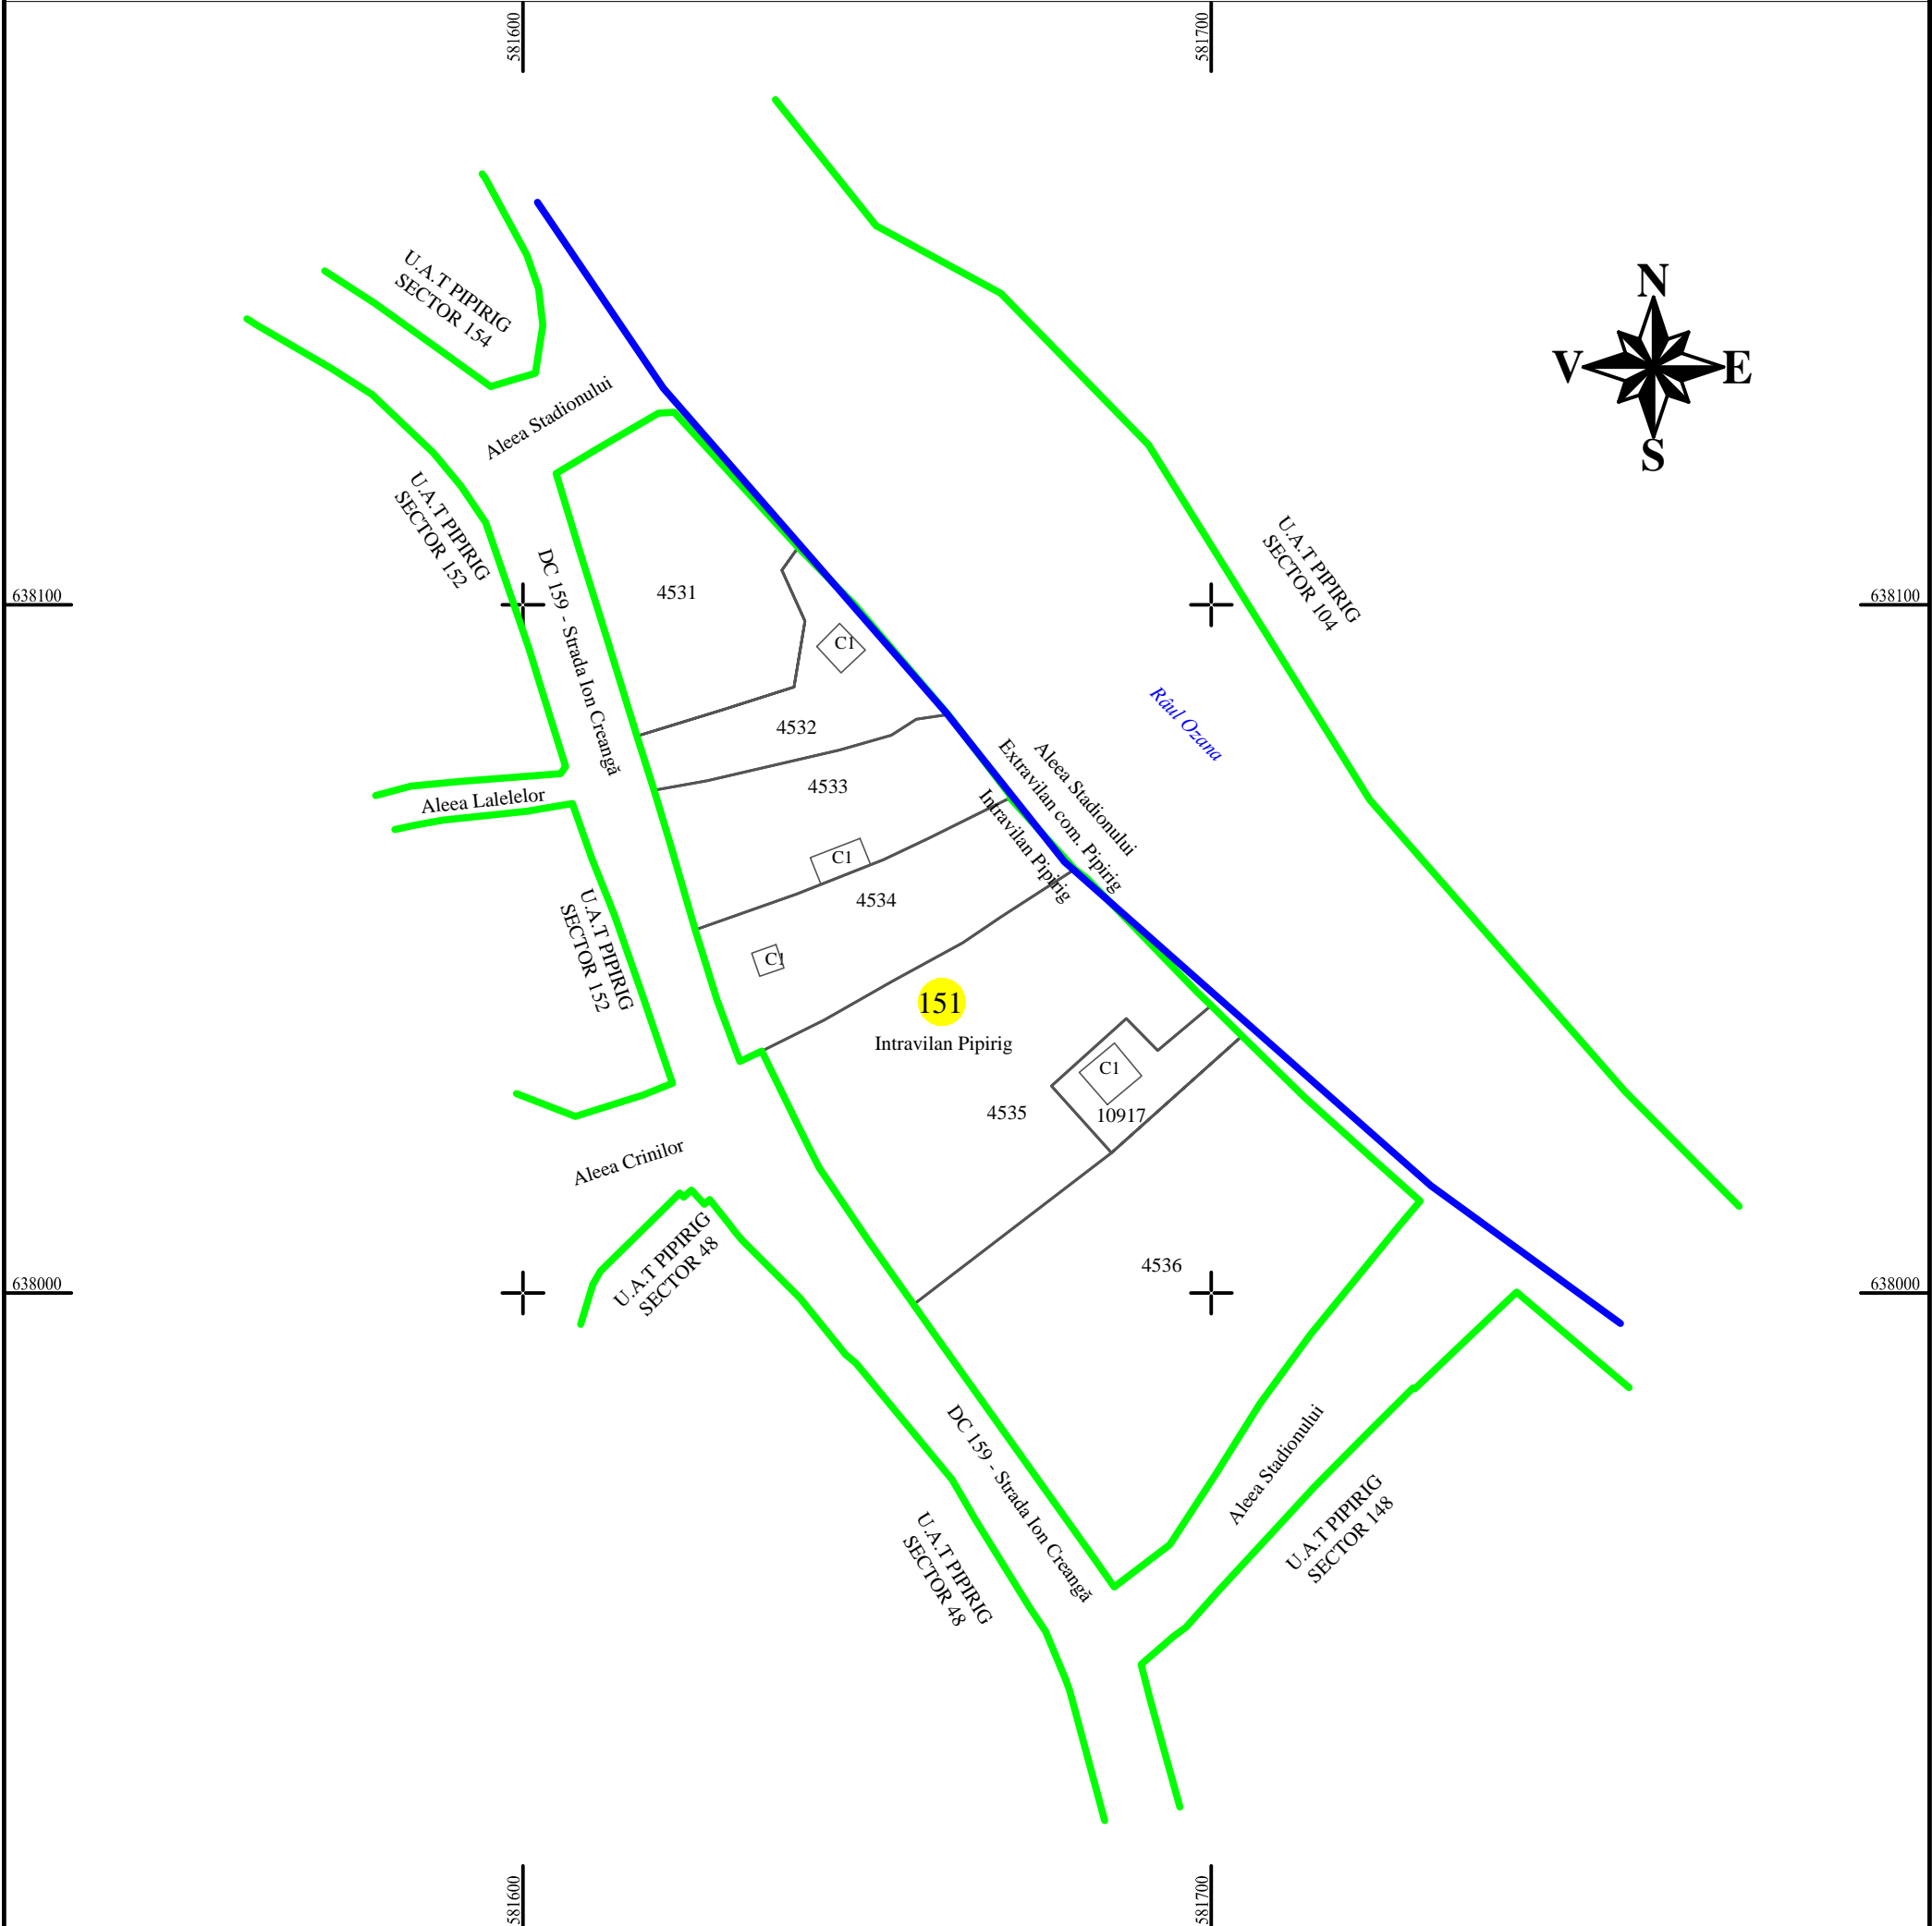

PLAN CADASTRAL

U.A.T. PIPIRIG, JUD. NEAMT, SECTOR NR. 151

SCARA 1:1000
SISTEM DE PROIECTIE STEREO-70

Întocmit:
SC TOPOPREST SRL

Data întocmirii:
Martie 2024

Lucrări de înregistrare sistematică UAT PIPIRIG - DOCUMENTE TEHNICE ALE CADASTRULUI
SPRE PUBLICARE

SC TOPOPREST SRL - document semnat electronic

SC TOPOPREST SRL - CERTIFICAT DE AUTORIZARE CLASA I SERIA RO-B-J NR. 1804

MIRCEA AFRASINEI - CERTIFICAT DE AUTORIZARE CATEGORIA D SERIA RO-B-F NR. 0976

DISPUNEREA SECTOARELOR CADASTRALE

LEGENDA:

- Sector cadastral —
- Limita imobil —
- Limita intravilan —
- Numar sector 151
- ID imobil 722