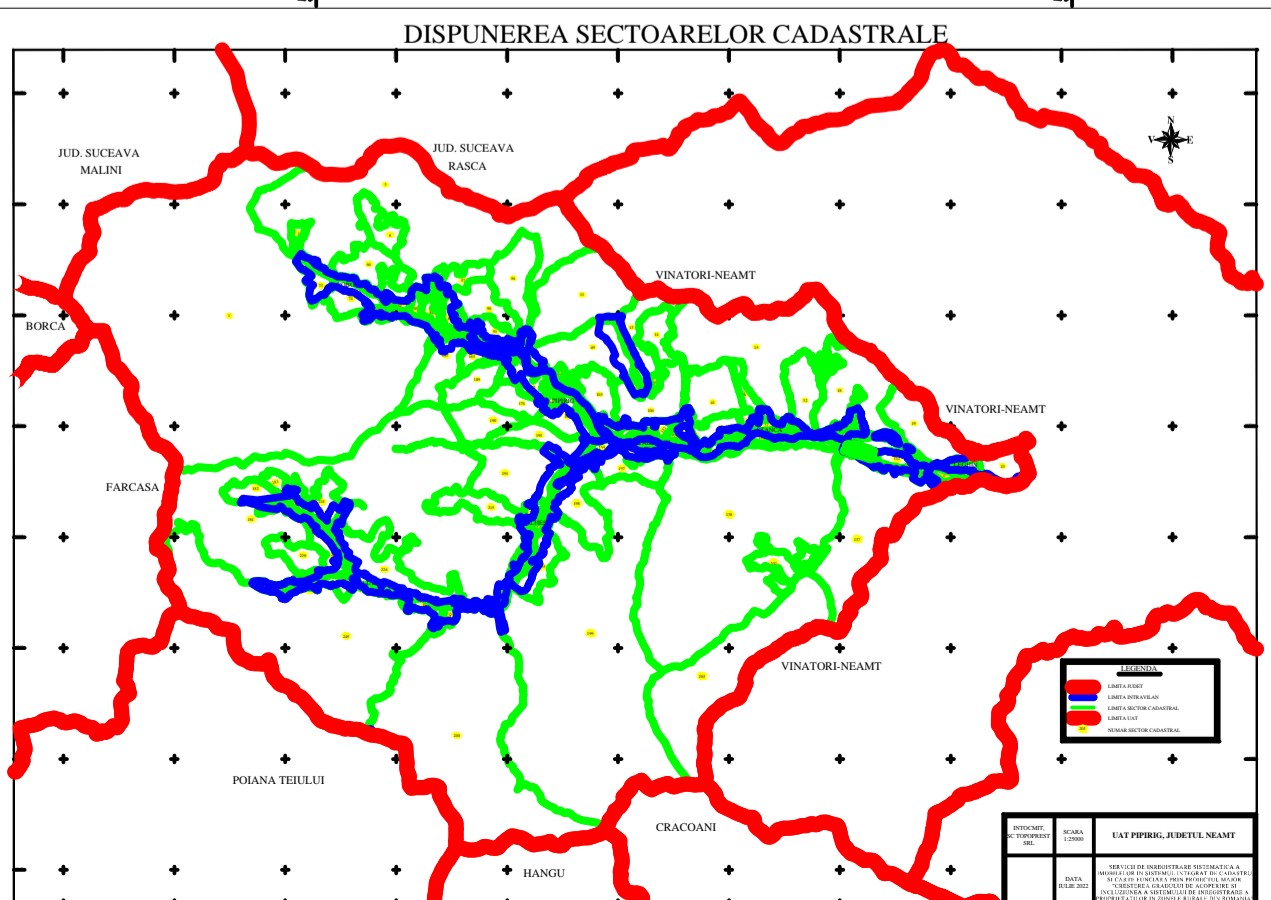

PLAN CADASTRAL
U.A.T. PIPIRIG, JUD. NEAMT, SECTOR NR. 146
 SCARA 1:1000
 SISTEM DE PROIECTIE STEREO-70

LEGENDA:

Sector cadastral	— (green line)
Limita imobil	— (black line)
Limita intravilan	— (blue line)
Numar sector	146 (yellow circle)
ID imobil	722 (yellow circle)

UAT PIPIRIG, JUDEȚUL NEAMȚ	
PROIECTANT	SCALA
SC TOPOPREST SRL	1:1000
DATA	DATA
2024	2024