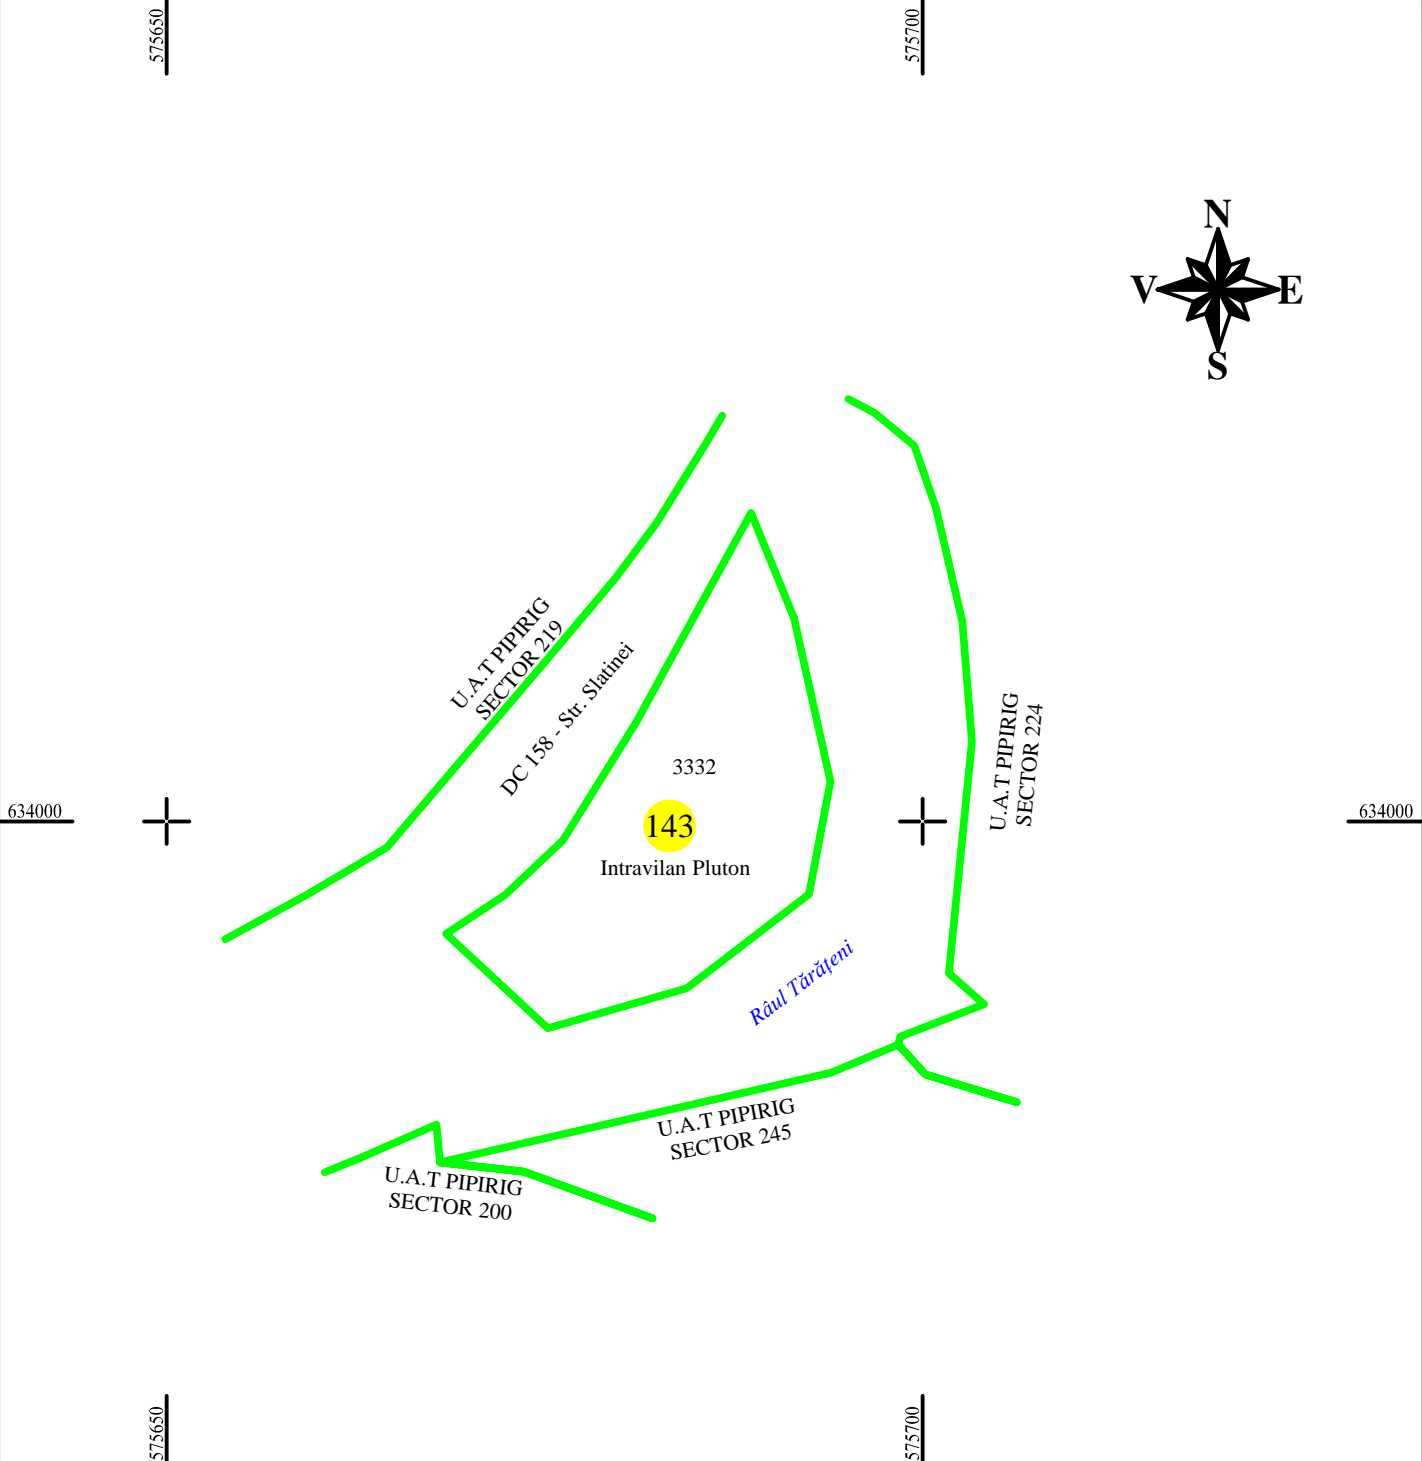

PLAN CADASTRAL
U.A.T. PIPIRIG, JUD. NEAMT, SECTOR NR. 143
 SCARA 1:500
 SISTEM DE PROIECTIE STEREO-70

Întocmit:
SC TOPOPREST SRL

Data întocmirii:
OCTOMBRIE 2023

Lucrări de înregistrare sistematică UAT PIPIRIG - DOCUMENTE TEHNICE ALE
 CADASTRULUI SPRE PUBLICARE
 SC TOPOPREST SRL - document semnat electronic
 SC TOPOPREST SRL - CERTIFICAT DE AUTORIZARE CLASA I SERIA RO-B-J
 NR. 1804
 MIRCEA AFRASINEI - CERTIFICAT DE AUTORIZARE CATEGORIA D SERIA
 RO-B-F NR. 0976

LEGENDA:	
Sector cadastral	
Limita imobil	
Limita intravilan	
Numar sector	143
ID imobil	722