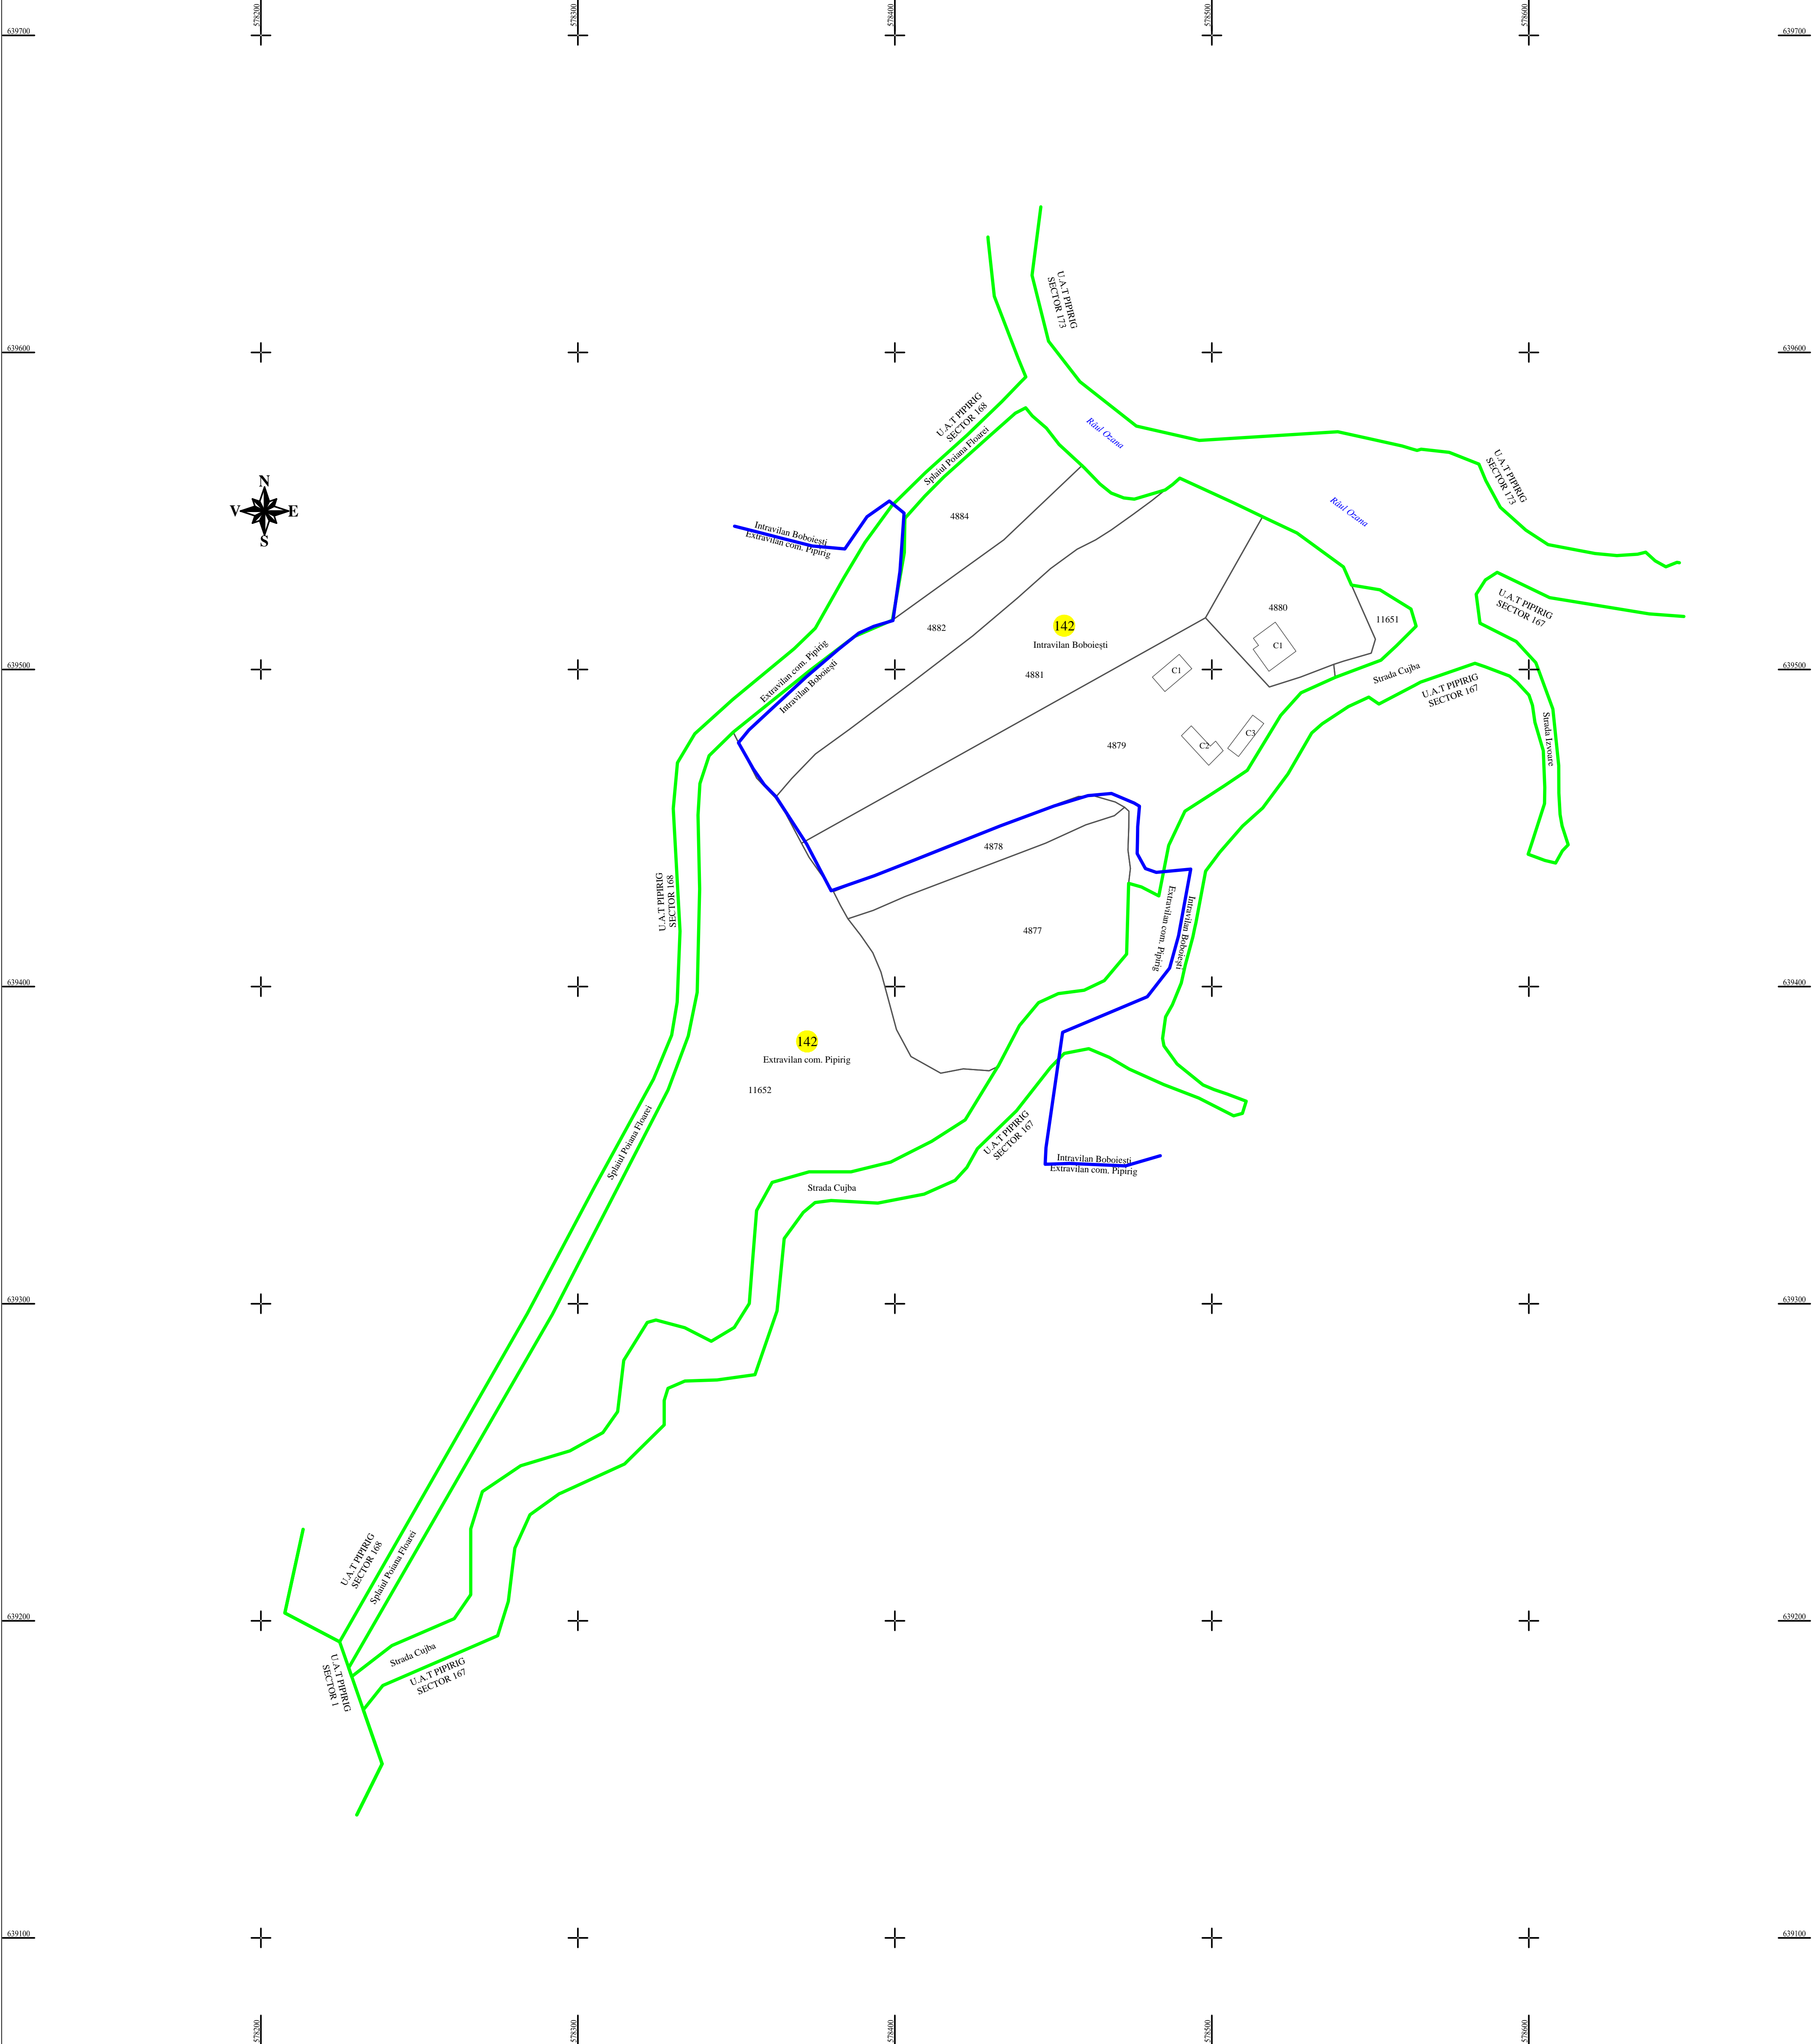

PLAN CADASTRAL
U.A.T. PIPIRIG, JUD. NEAMT, SECTOR NR. 142
 SCARA 1:1000
 SISTEM DE PROIECTIE STEREO-70

LEGENDA:	
Sector cadastral	
Limita imobil	
Limita intravilan	
Numar sector	142
ID imobil	722

Întocmit:
SC TOPOPREST SRL

Data întocmirii:
IANUARIE 2024

Lucrări de înregistrare sistematică UAT PIPIRIG - DOCUMENTE TEHNICE ALE CADASTRULUI SPRE PUBLICARE
 SC TOPOPREST SRL - document semnat electronic
 SC TOPOPREST SRL - CERTIFICAT DE AUTORIZARE CLASA I SERIA RO-B-J NR. 1804
 MIRCEA AFRASINEI - CERTIFICAT DE AUTORIZARE CATEGORIA D SERIA RO-B-F NR. 0976