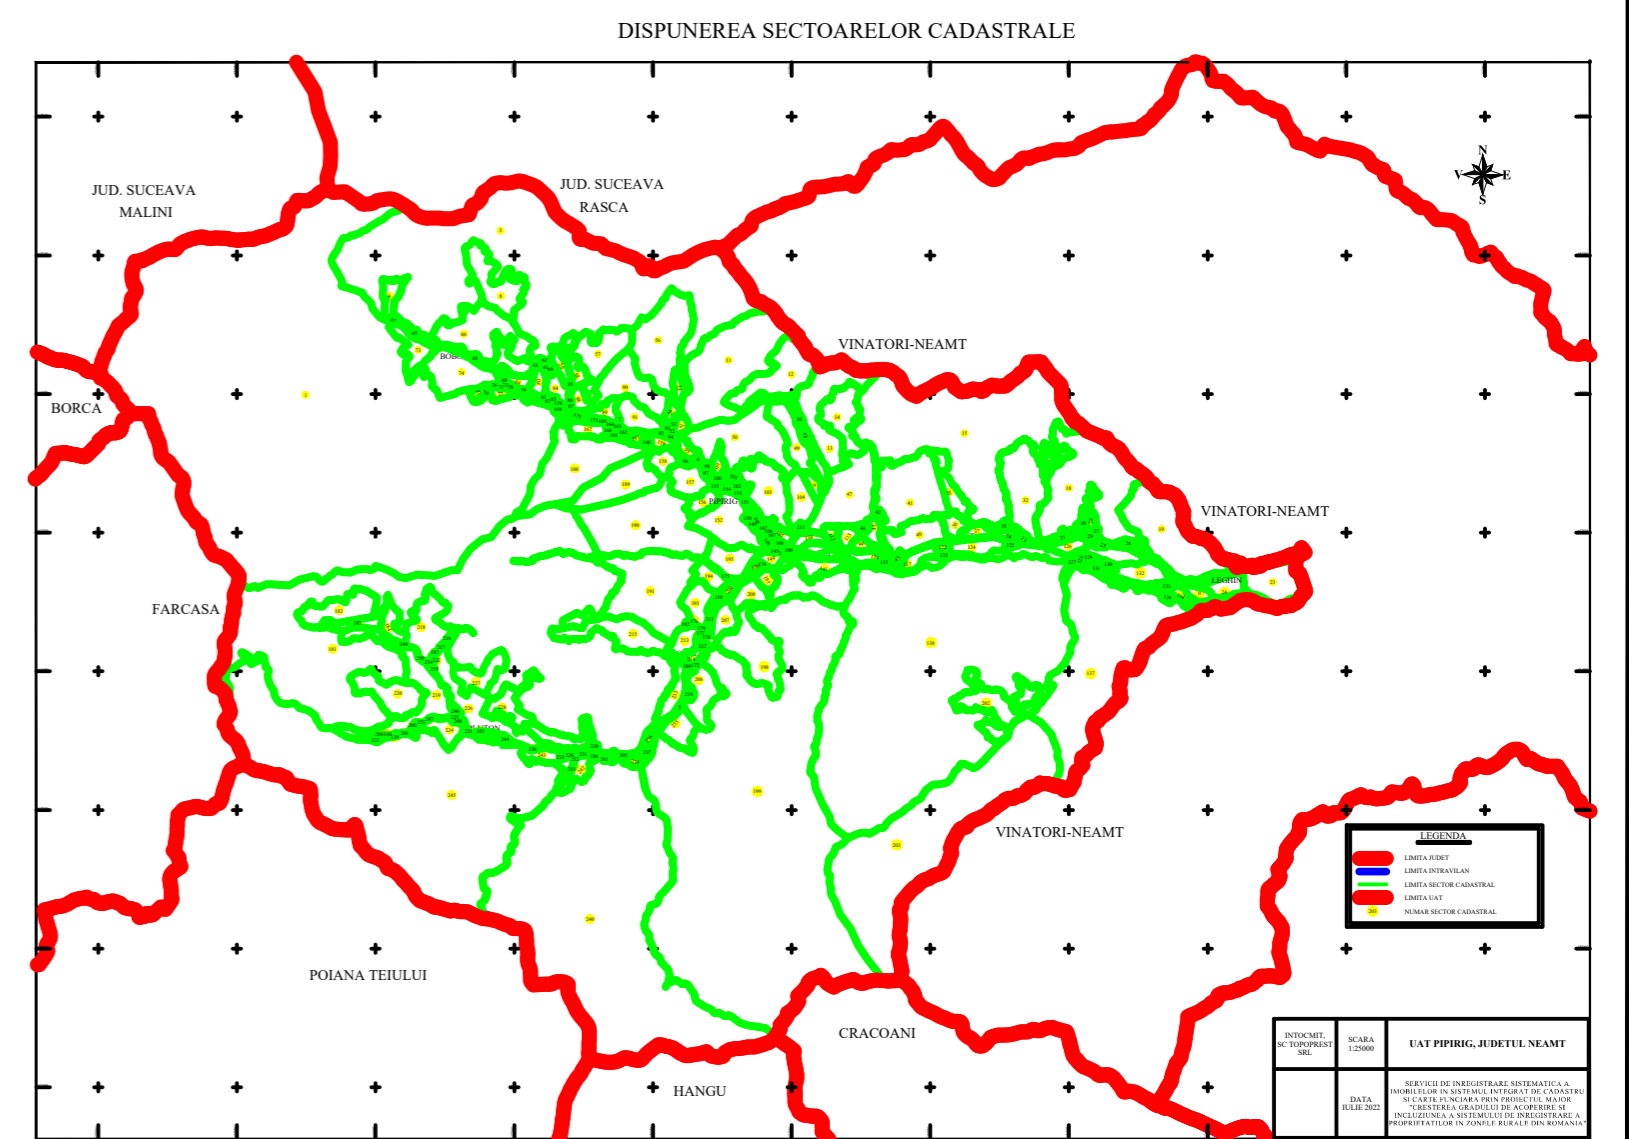

PLAN CADASTRAL
U.A.T. PIPIRIG, JUD. NEAMT, SECTOR NR. 141
 SCARA 1:1000
 SISTEM DE PROIECTIE STEREO-70

LEGENDA:

Sector cadastral	— (green line)
Limita imobil	— (black line)
Limita intravilan	— (blue line)
Numar sector	141 (yellow circle)
ID imobil	722 (yellow circle)

Întocmit:
SC TOPOPREST SRL

Data întocmirii:
APRILIE 2023

Lucrări de înregistrare sistematică UAT PIPIRIG - DOCUMENTE TEHNICE ALE CADASTRULUI SPRE PUBLICARE
 SC TOPOPREST SRL - document semnat electronic
 SC TOPOPREST SRL - CERTIFICAT DE AUTORIZARE CLASA I SERIA RO-B-J NR. 1804
 MIRCEA AFRASINEI - CERTIFICAT DE AUTORIZARE CATEGORIA D SERIA RO-B-F NR. 0976