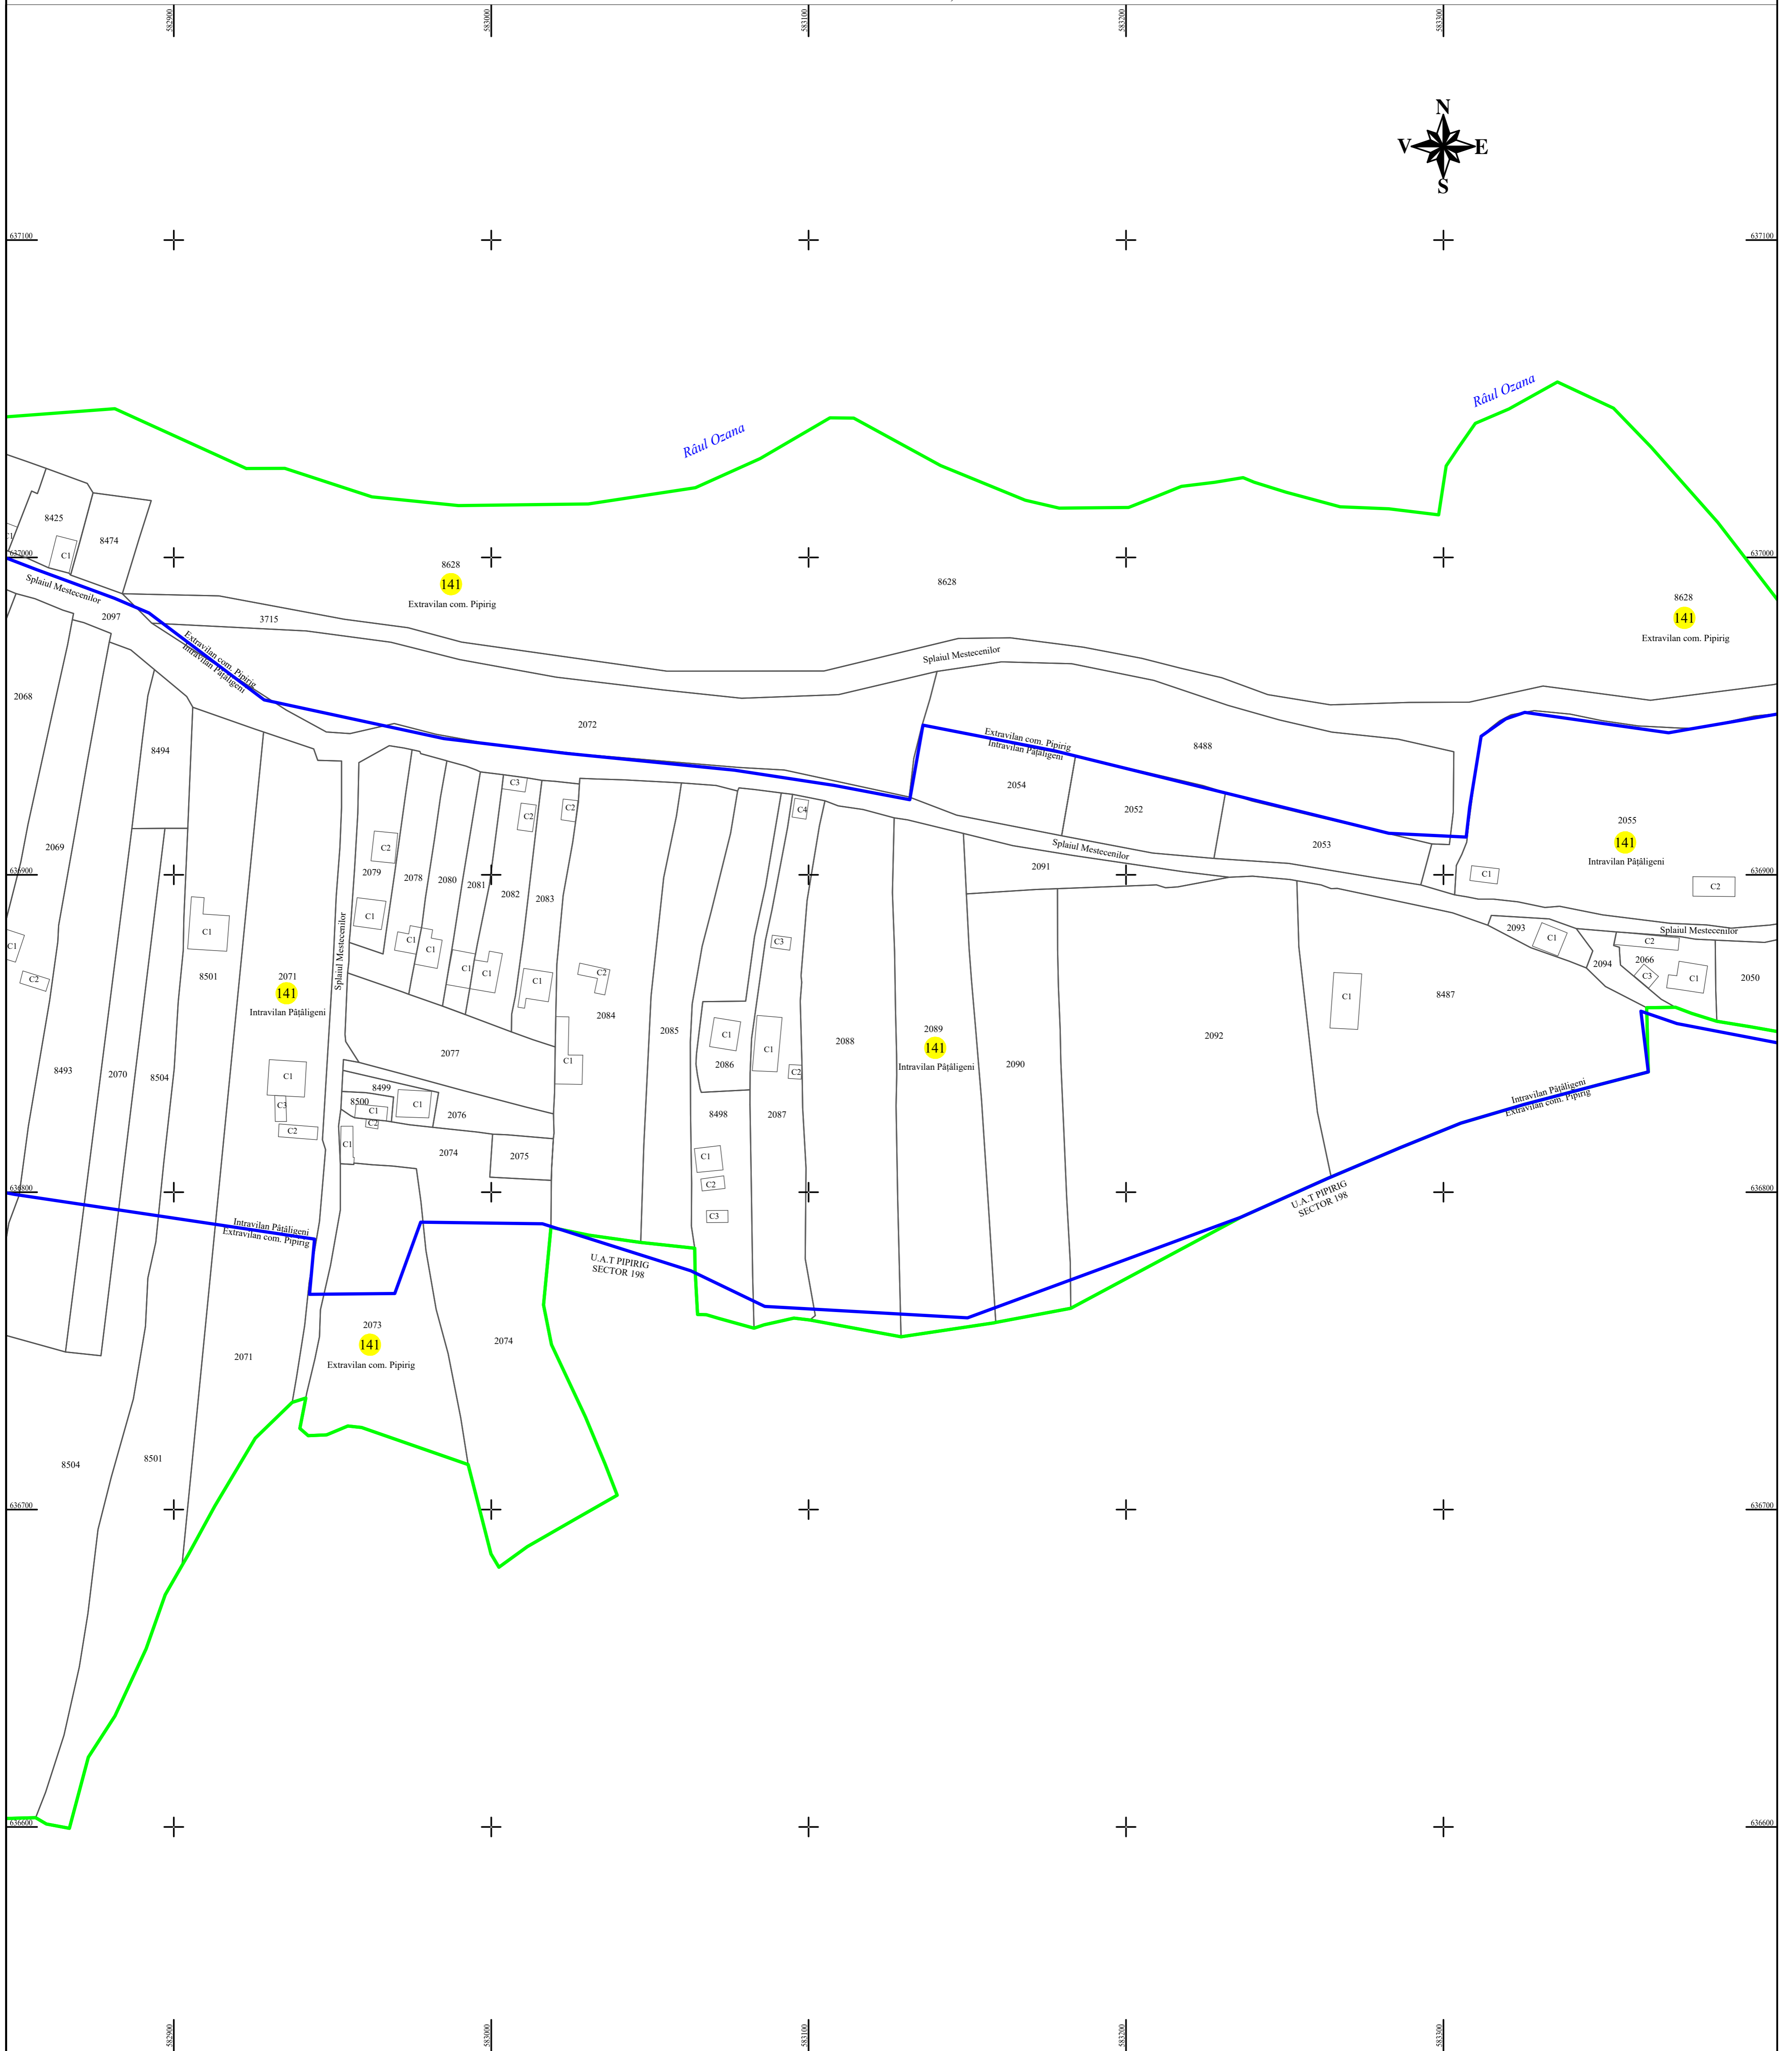

PLAN CADASTRAL
U.A.T. PIPIRIG, JUD. NEAMT, SECTOR NR. 141
 SCARA 1:1000
 SISTEM DE PROIECTIE STEREO-70

LEGENDA:

Sector cadastral	— (green line)
Limita imobil	— (black line)
Limita intravilan	— (blue line)
Numar sector	141 (yellow circle)
ID imobil	722 (yellow circle)

Întocmit:
SC TOPOPREST SRL

Data întocmirii:
APRILIE 2023

Lucrări de înregistrare sistematică UAT PIPIRIG - DOCUMENTE TEHNICE ALE CADASTRULUI SPRE PUBLICARE
 SC TOPOPREST SRL - document semnat electronic
 SC TOPOPREST SRL - CERTIFICAT DE AUTORIZARE CLASA I SERIA RO-B-J NR. 1804
 MIRCEA AFRASINEI - CERTIFICAT DE AUTORIZARE CATEGORIA D SERIA RO-B-F NR. 0976