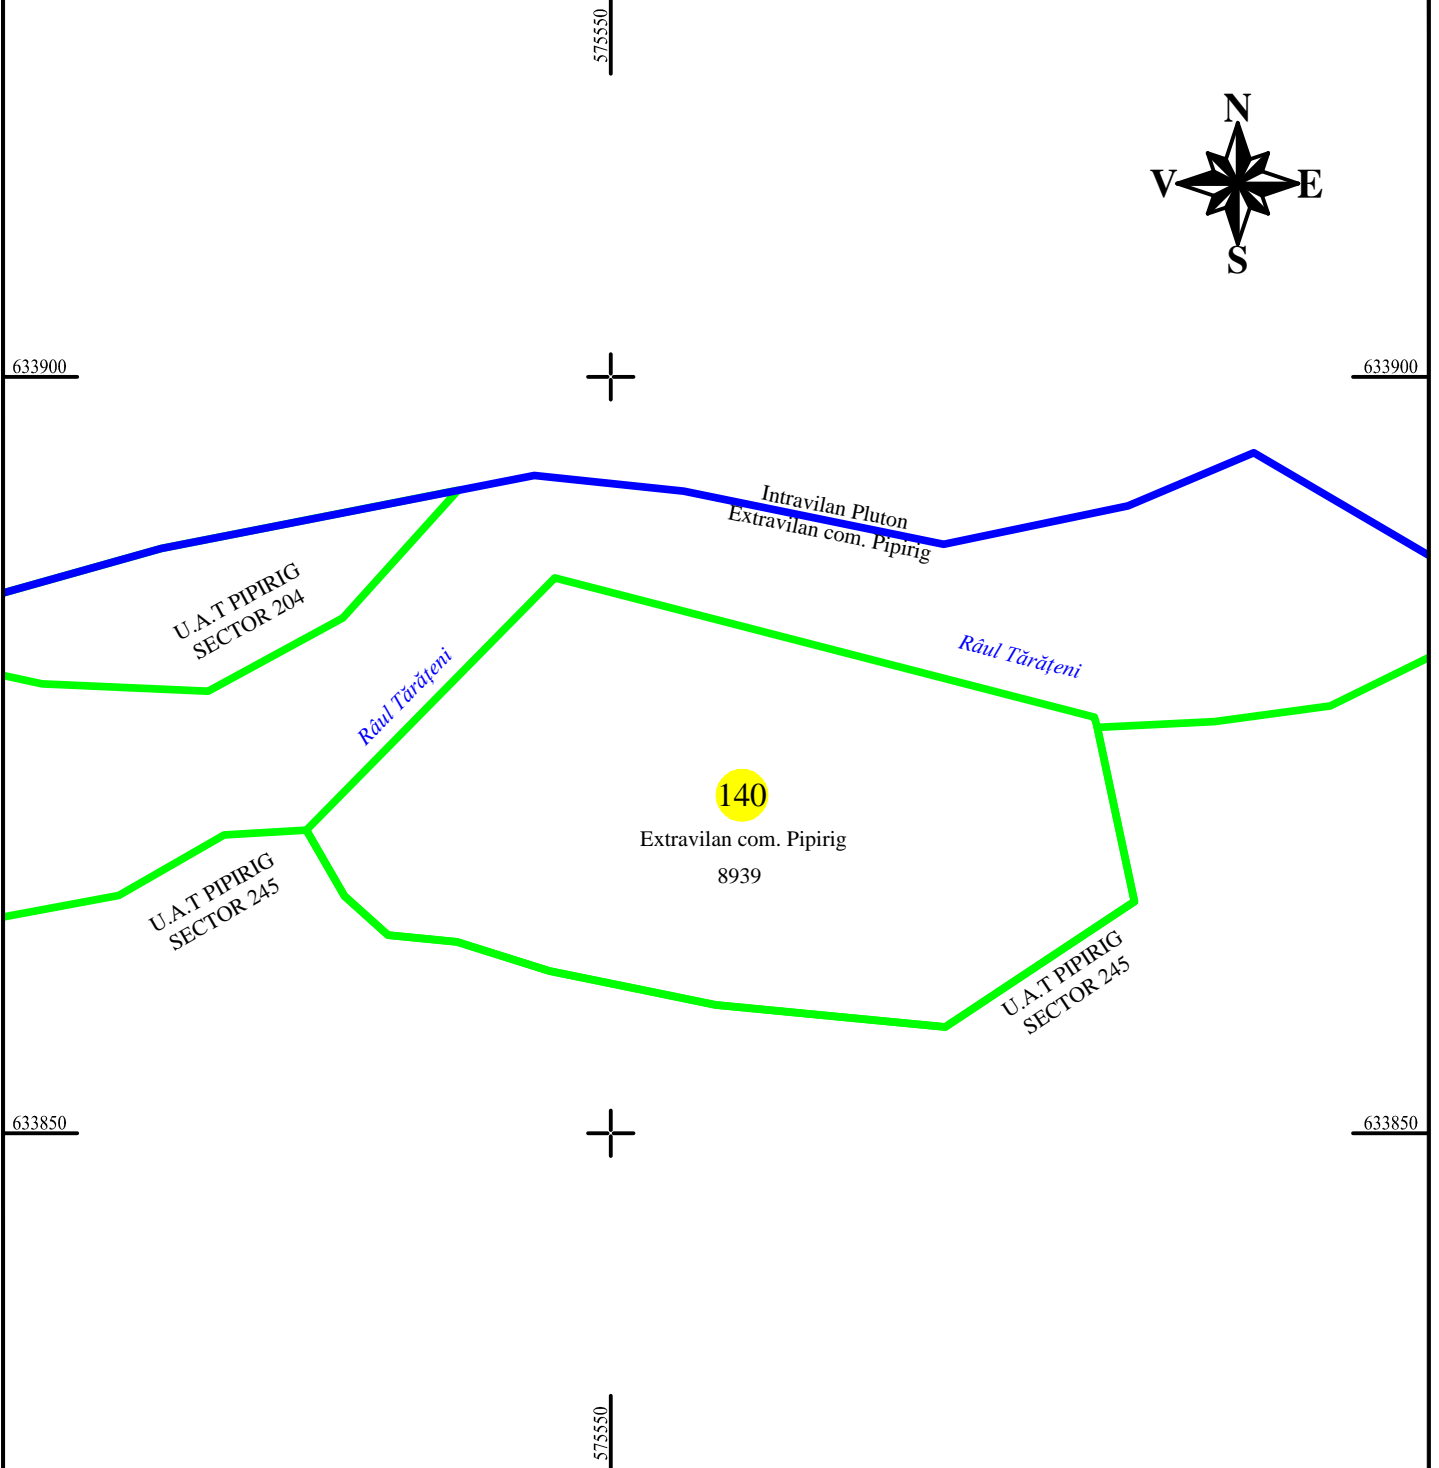

PLAN CADASTRAL
U.A.T. PIPIRIG, JUD. NEAMT, SECTOR NR. 140
 SCARA 1:500
 SISTEM DE PROIECTIE STEREO-70

Întocmit:
SC TOPOPREST SRL

Data întocmirii:
OCTOMBRIE 2023

Lucrări de înregistrare sistematică UAT PIPIRIG - DOCUMENTE TEHNICE ALE
 CADASTRULUI SPRE PUBLICARE
 SC TOPOPREST SRL - document semnat electronic
 SC TOPOPREST SRL - CERTIFICAT DE AUTORIZARE CLASA I SERIA RO-B-J
 NR. 1804
 MIRCEA AFRASINEI - CERTIFICAT DE AUTORIZARE CATEGORIA D SERIA
 RO-B-F NR. 0976

LEGENDA:	
Sector cadastral	— (green line)
Limita imobil	— (black line)
Limita intravilan	— (blue line)
Numar sector	140 (yellow circle)
ID imobil	722 (yellow circle)