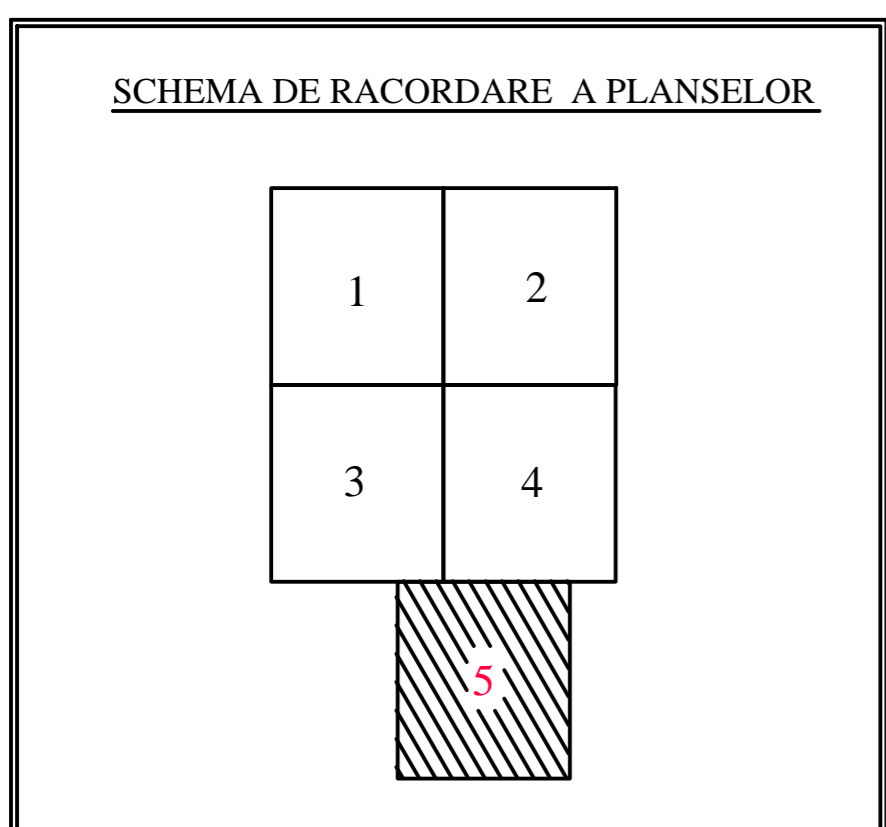

PLAN CADASTRAL
U.A.T. PIPIRIG, JUD. NEAMT, SECTOR NR. 14
 SCARA 1:1000
 SISTEM DE PROIECTIE STEREO-70

LEGENDA:

Sector cadastral	— (green line)
Limita imobil	— (black line)
Limita intravilan	— (blue line)
Numar sector	14 (yellow circle)
ID imobil	722 (yellow circle)