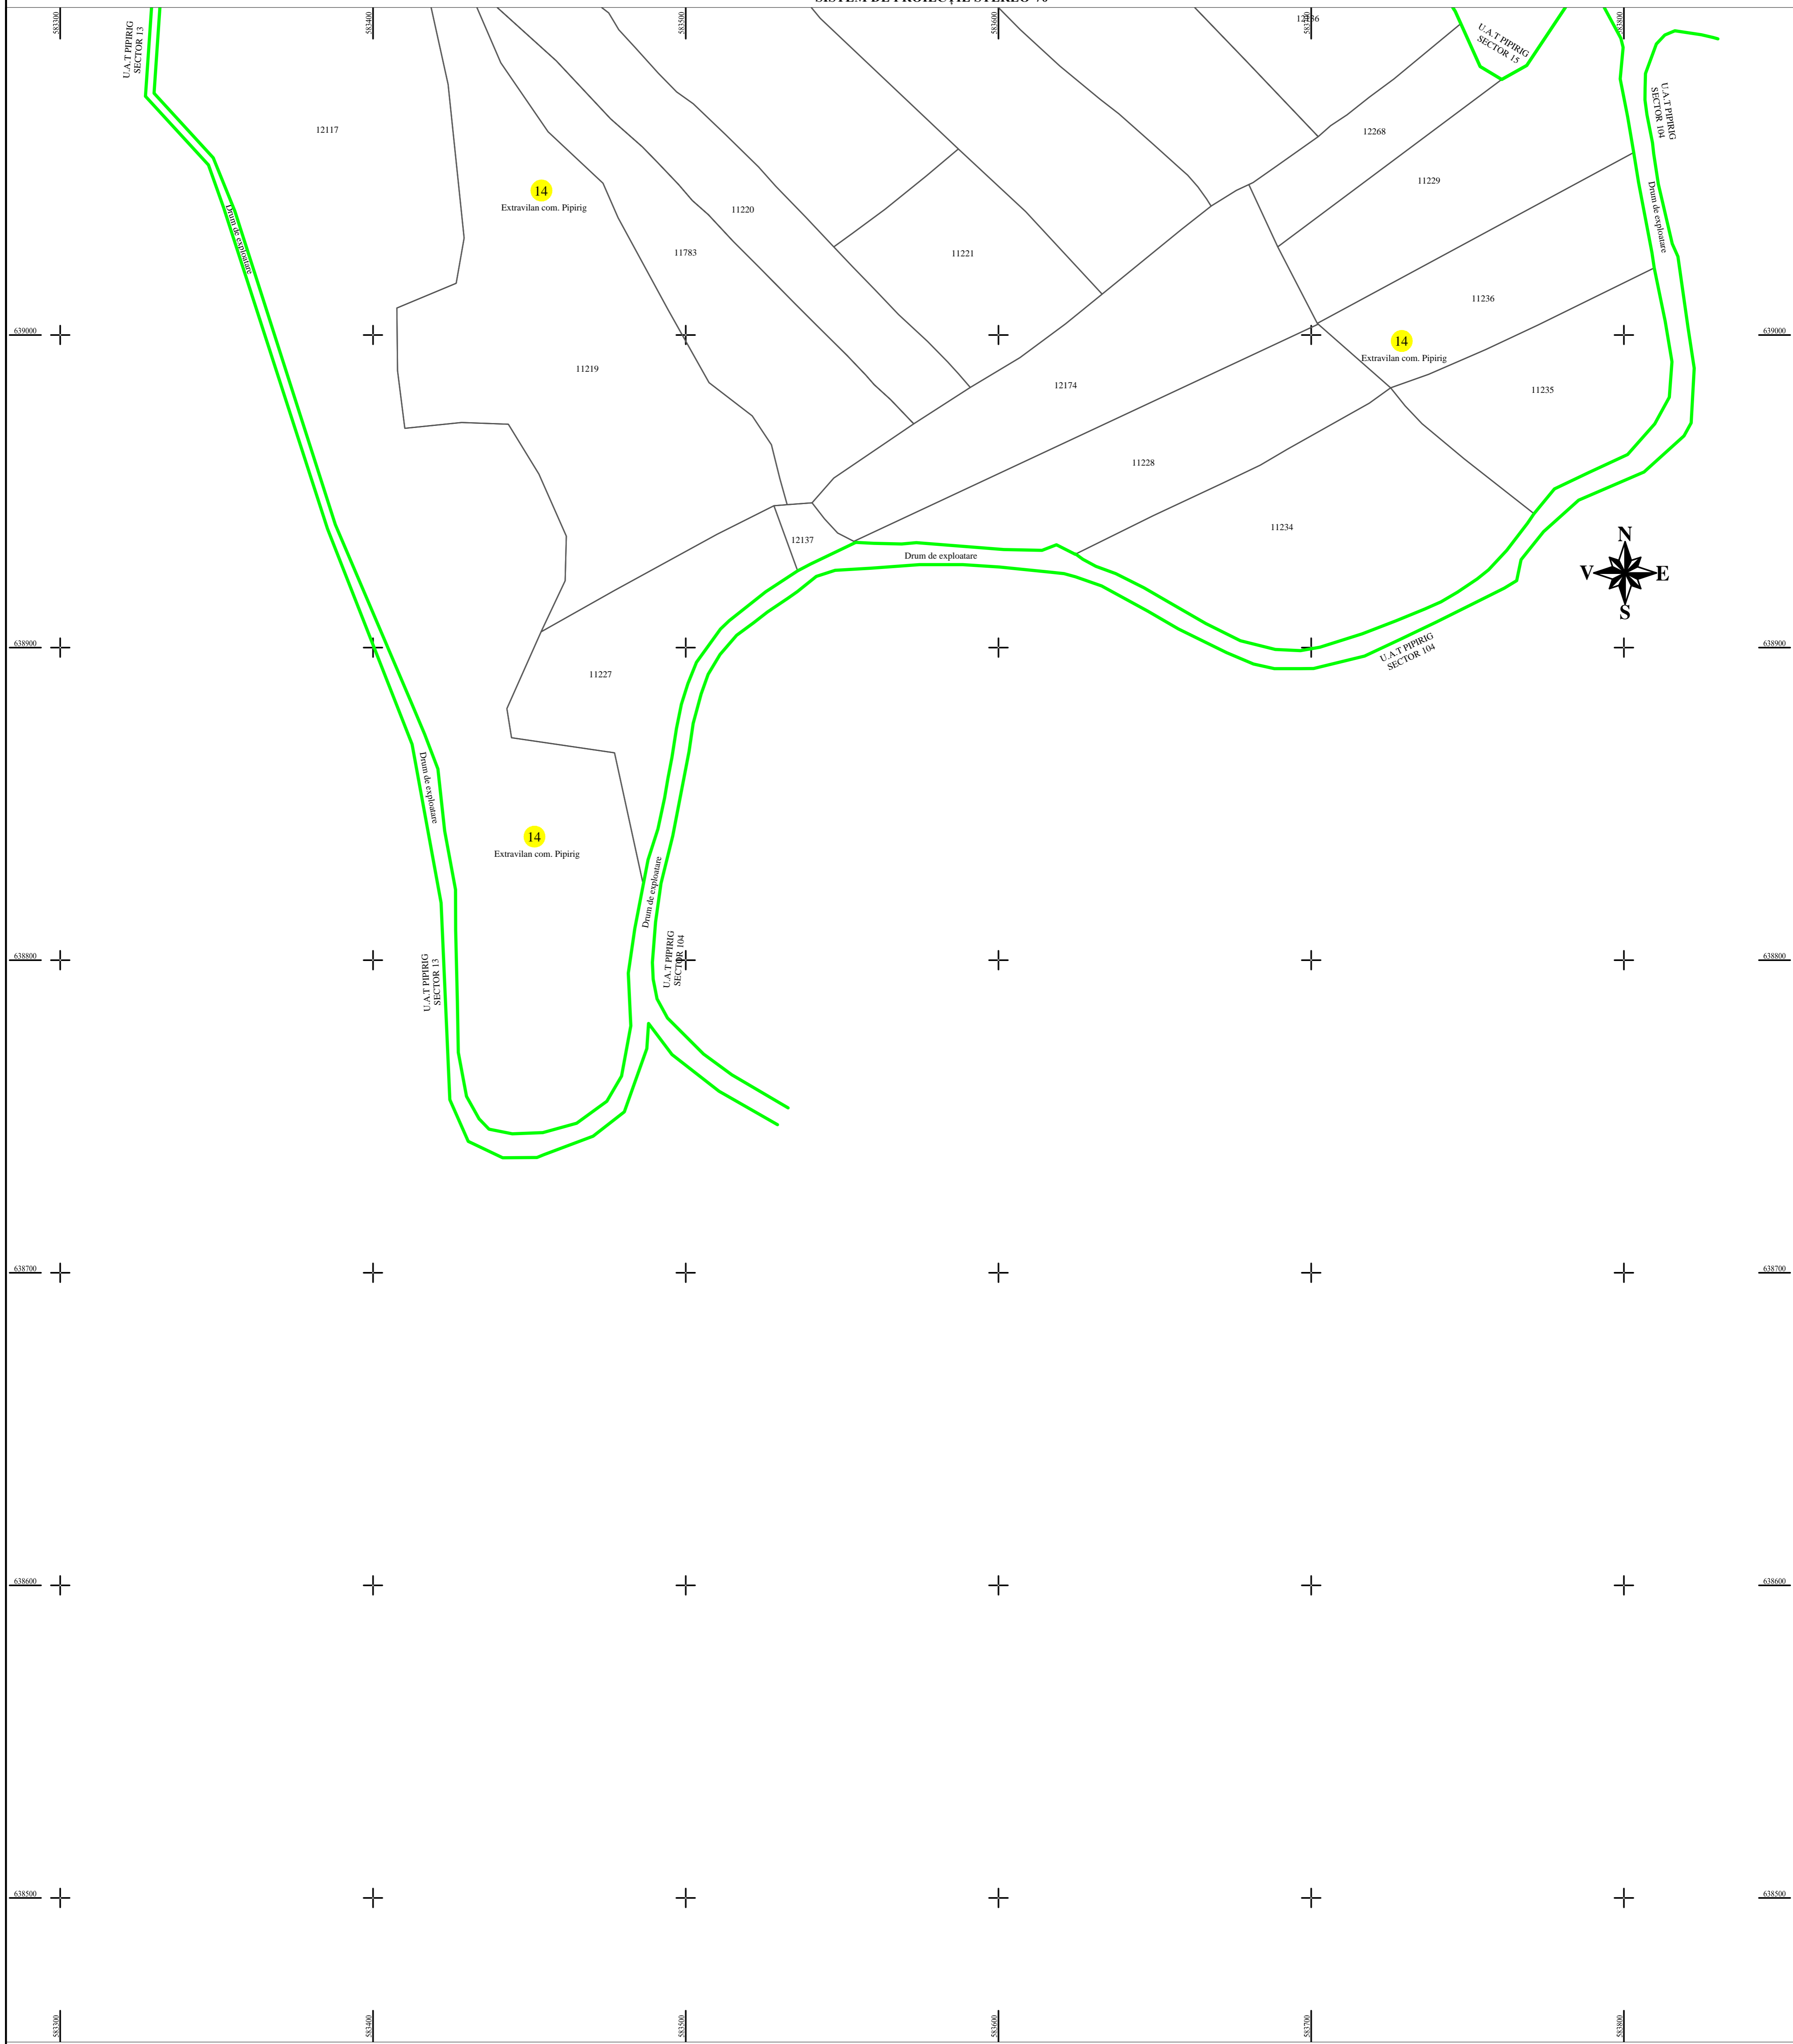

PLAN CADASTRAL
U.A.T. PIPIRIG, JUD. NEAMT, SECTOR NR. 14
 SCARA 1:1000
 SISTEM DE PROIECTIE STEREO-70

LEGENDA:

Sector cadastral	— (green line)
Limita imobil	— (black line)
Limita intravilan	— (blue line)
Numar sector	14 (yellow circle)
ID imobil	722 (yellow circle)

Întocmit:
SC TOPOPREST SRL

Data întocmirii:
MARTIE 2024

Lucrări de înregistrare sistematică UAT PIPIRIG - DOCUMENTE TEHNICE ALE CADASTRULUI SPRE PUBLICARE
 SC TOPOPREST SRL - document semnat electronic
 SC TOPOPREST SRL - CERTIFICAT DE AUTORIZARE CLASA I SERIA RO-B-J NR. 1804
 MIRCEA AFRASINEI - CERTIFICAT DE AUTORIZARE CATEGORIA D SERIA RO-B-F NR. 0976