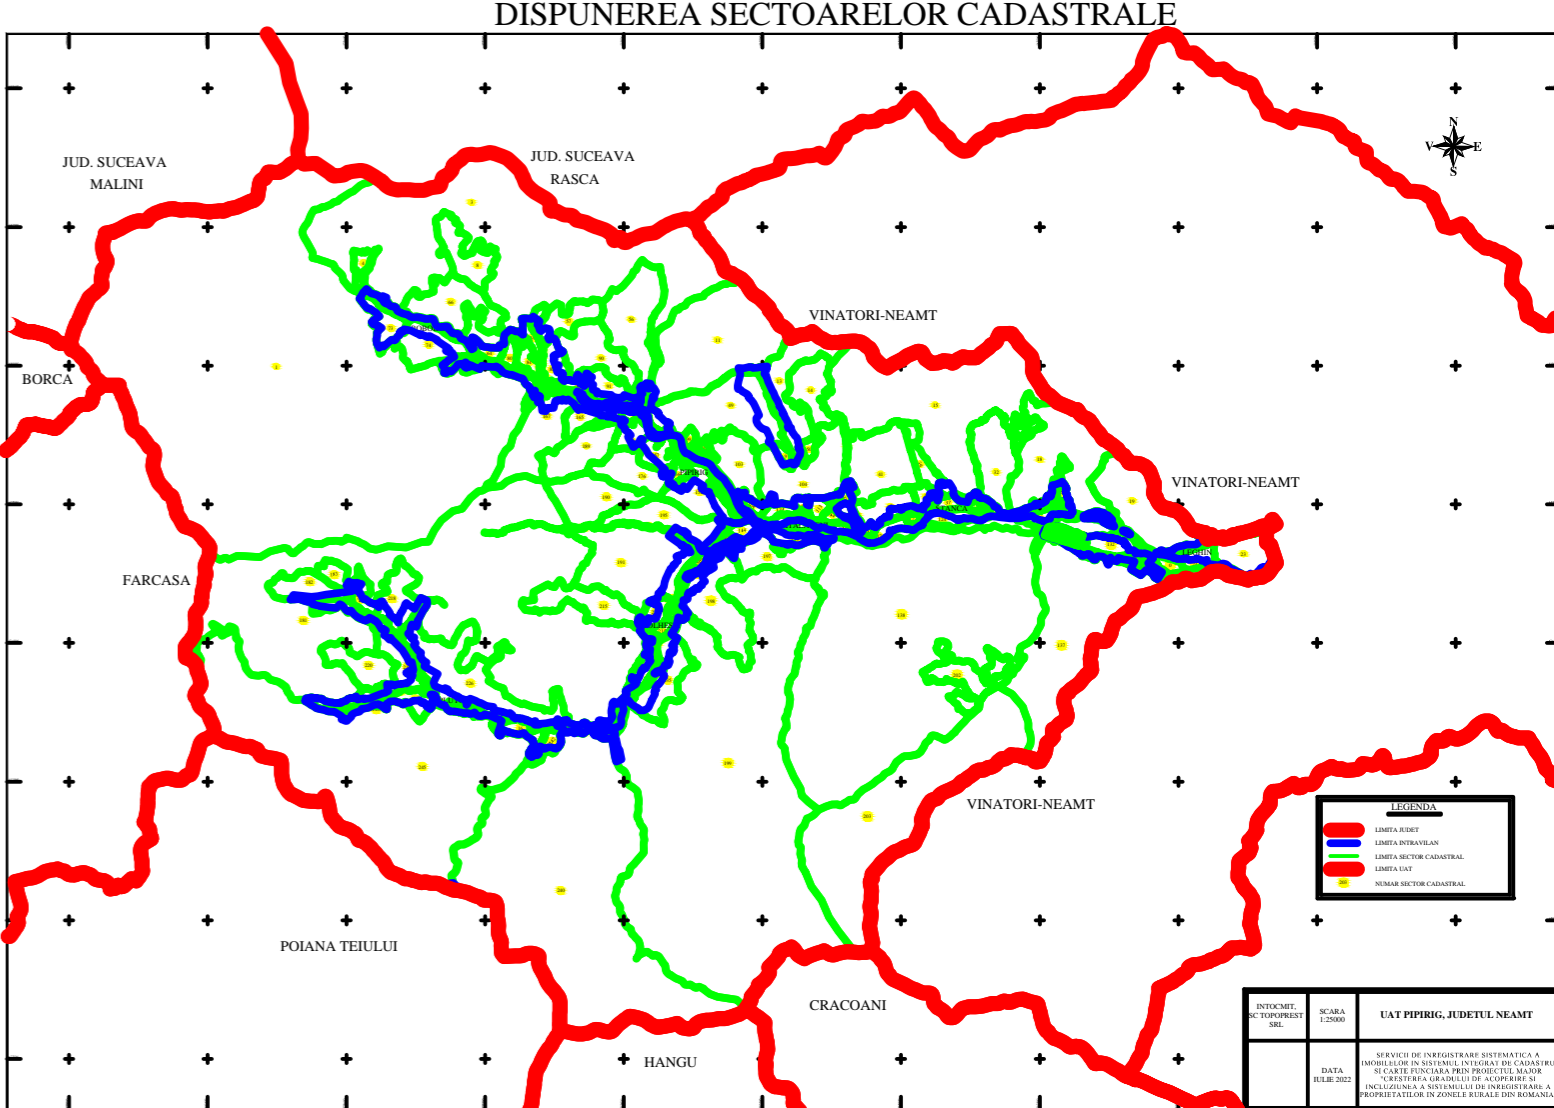

PLAN CADASTRAL
U.A.T. PIPIRIG, JUD. NEAMT, SECTOR NR. 14
 SCARA 1:1000
 SISTEM DE PROIECTIE STEREO-70

LEGENDA:

Sector cadastral	— (green line)
Limita imobil	— (black line)
Limita intravilan	— (blue line)
Numar sector	14 (yellow circle)
ID imobil	722 (yellow circle)