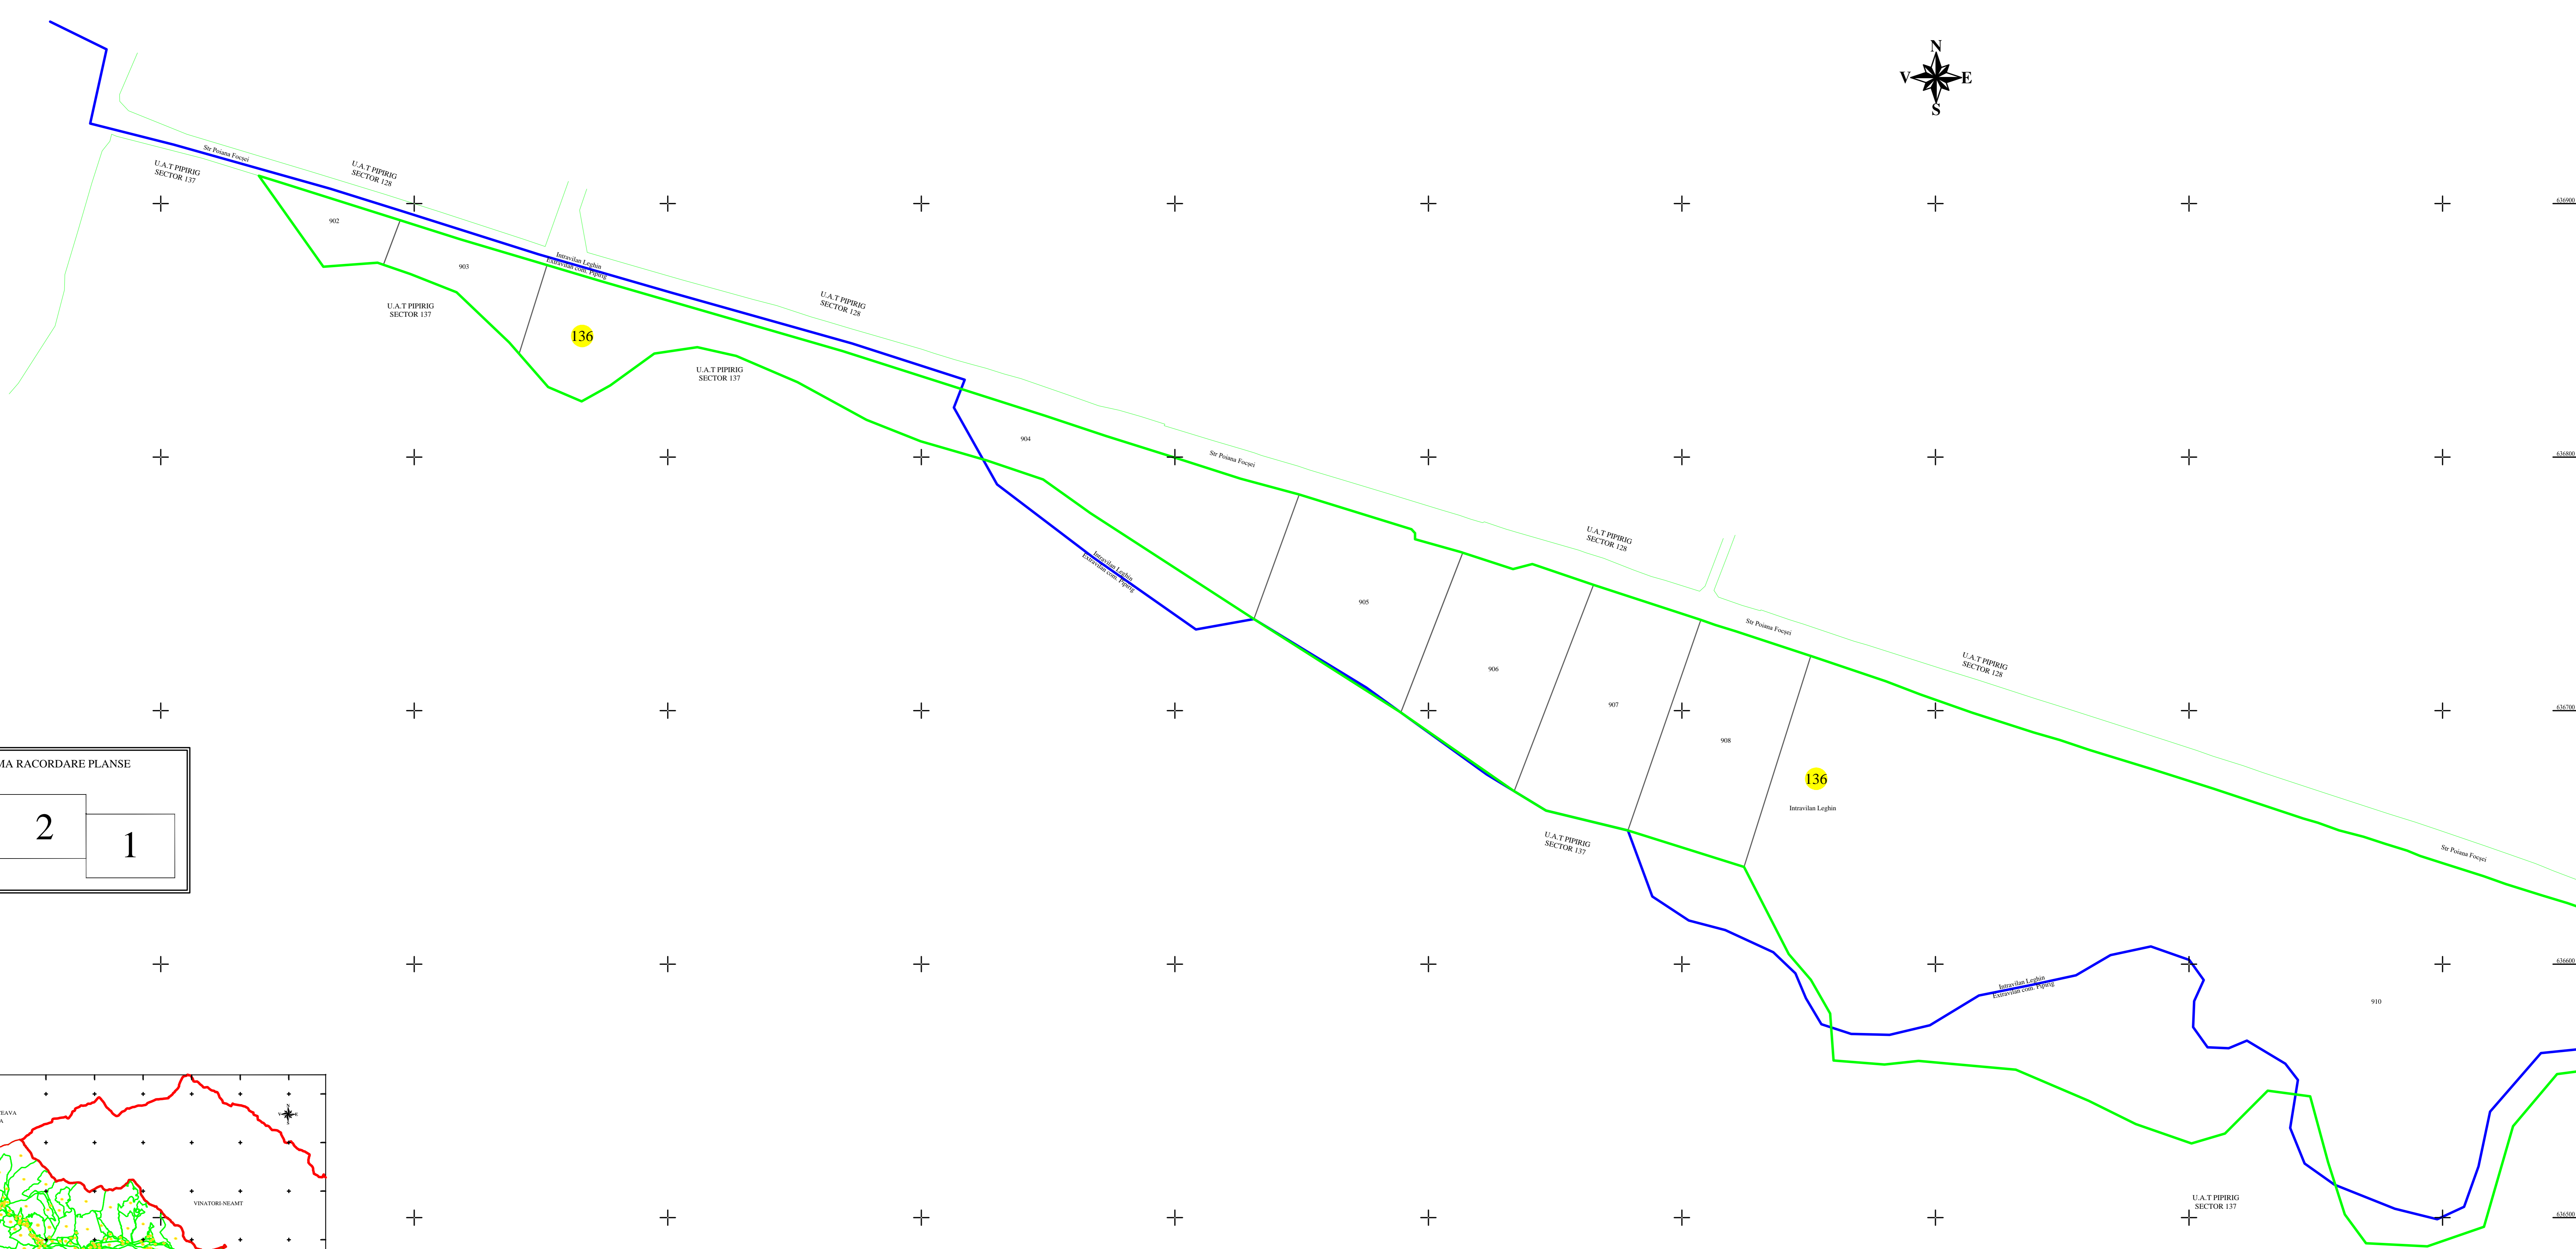

PLAN CADASTRAL
U.A.T. PIPIRIG, JUD. NEAMT, SECTOR NR. 136
 SCARA 1:1000
 SISTEM DE PROIECTIE STEREO-70

LEGENDA:

Sector cadastral	
Limita imobil	
Limita intravilan	
Limita UAT	
Numar sector	136
ID imobil	415

Intocmit:
SC TOPOPREST SRL

Data intocmirii:
 AUGUST 2022
 Lucrări de înregistrare sistematică UAT PIPIRIG - DOCUMENTE TEHNICE ALE CADASTRULUI SPRE PUBLICARE
 SC TOPOPREST SRL - document semnat electronic
 SC TOPOPREST SRL - CERTIFICAT DE AUTORIZARE CLASA I SERIA RO-B-J NR. 1804
 MIRCEA AFRASINEI - CERTIFICAT DE AUTORIZARE CATEGORIA D SERIA RO-B-F NR. 0976