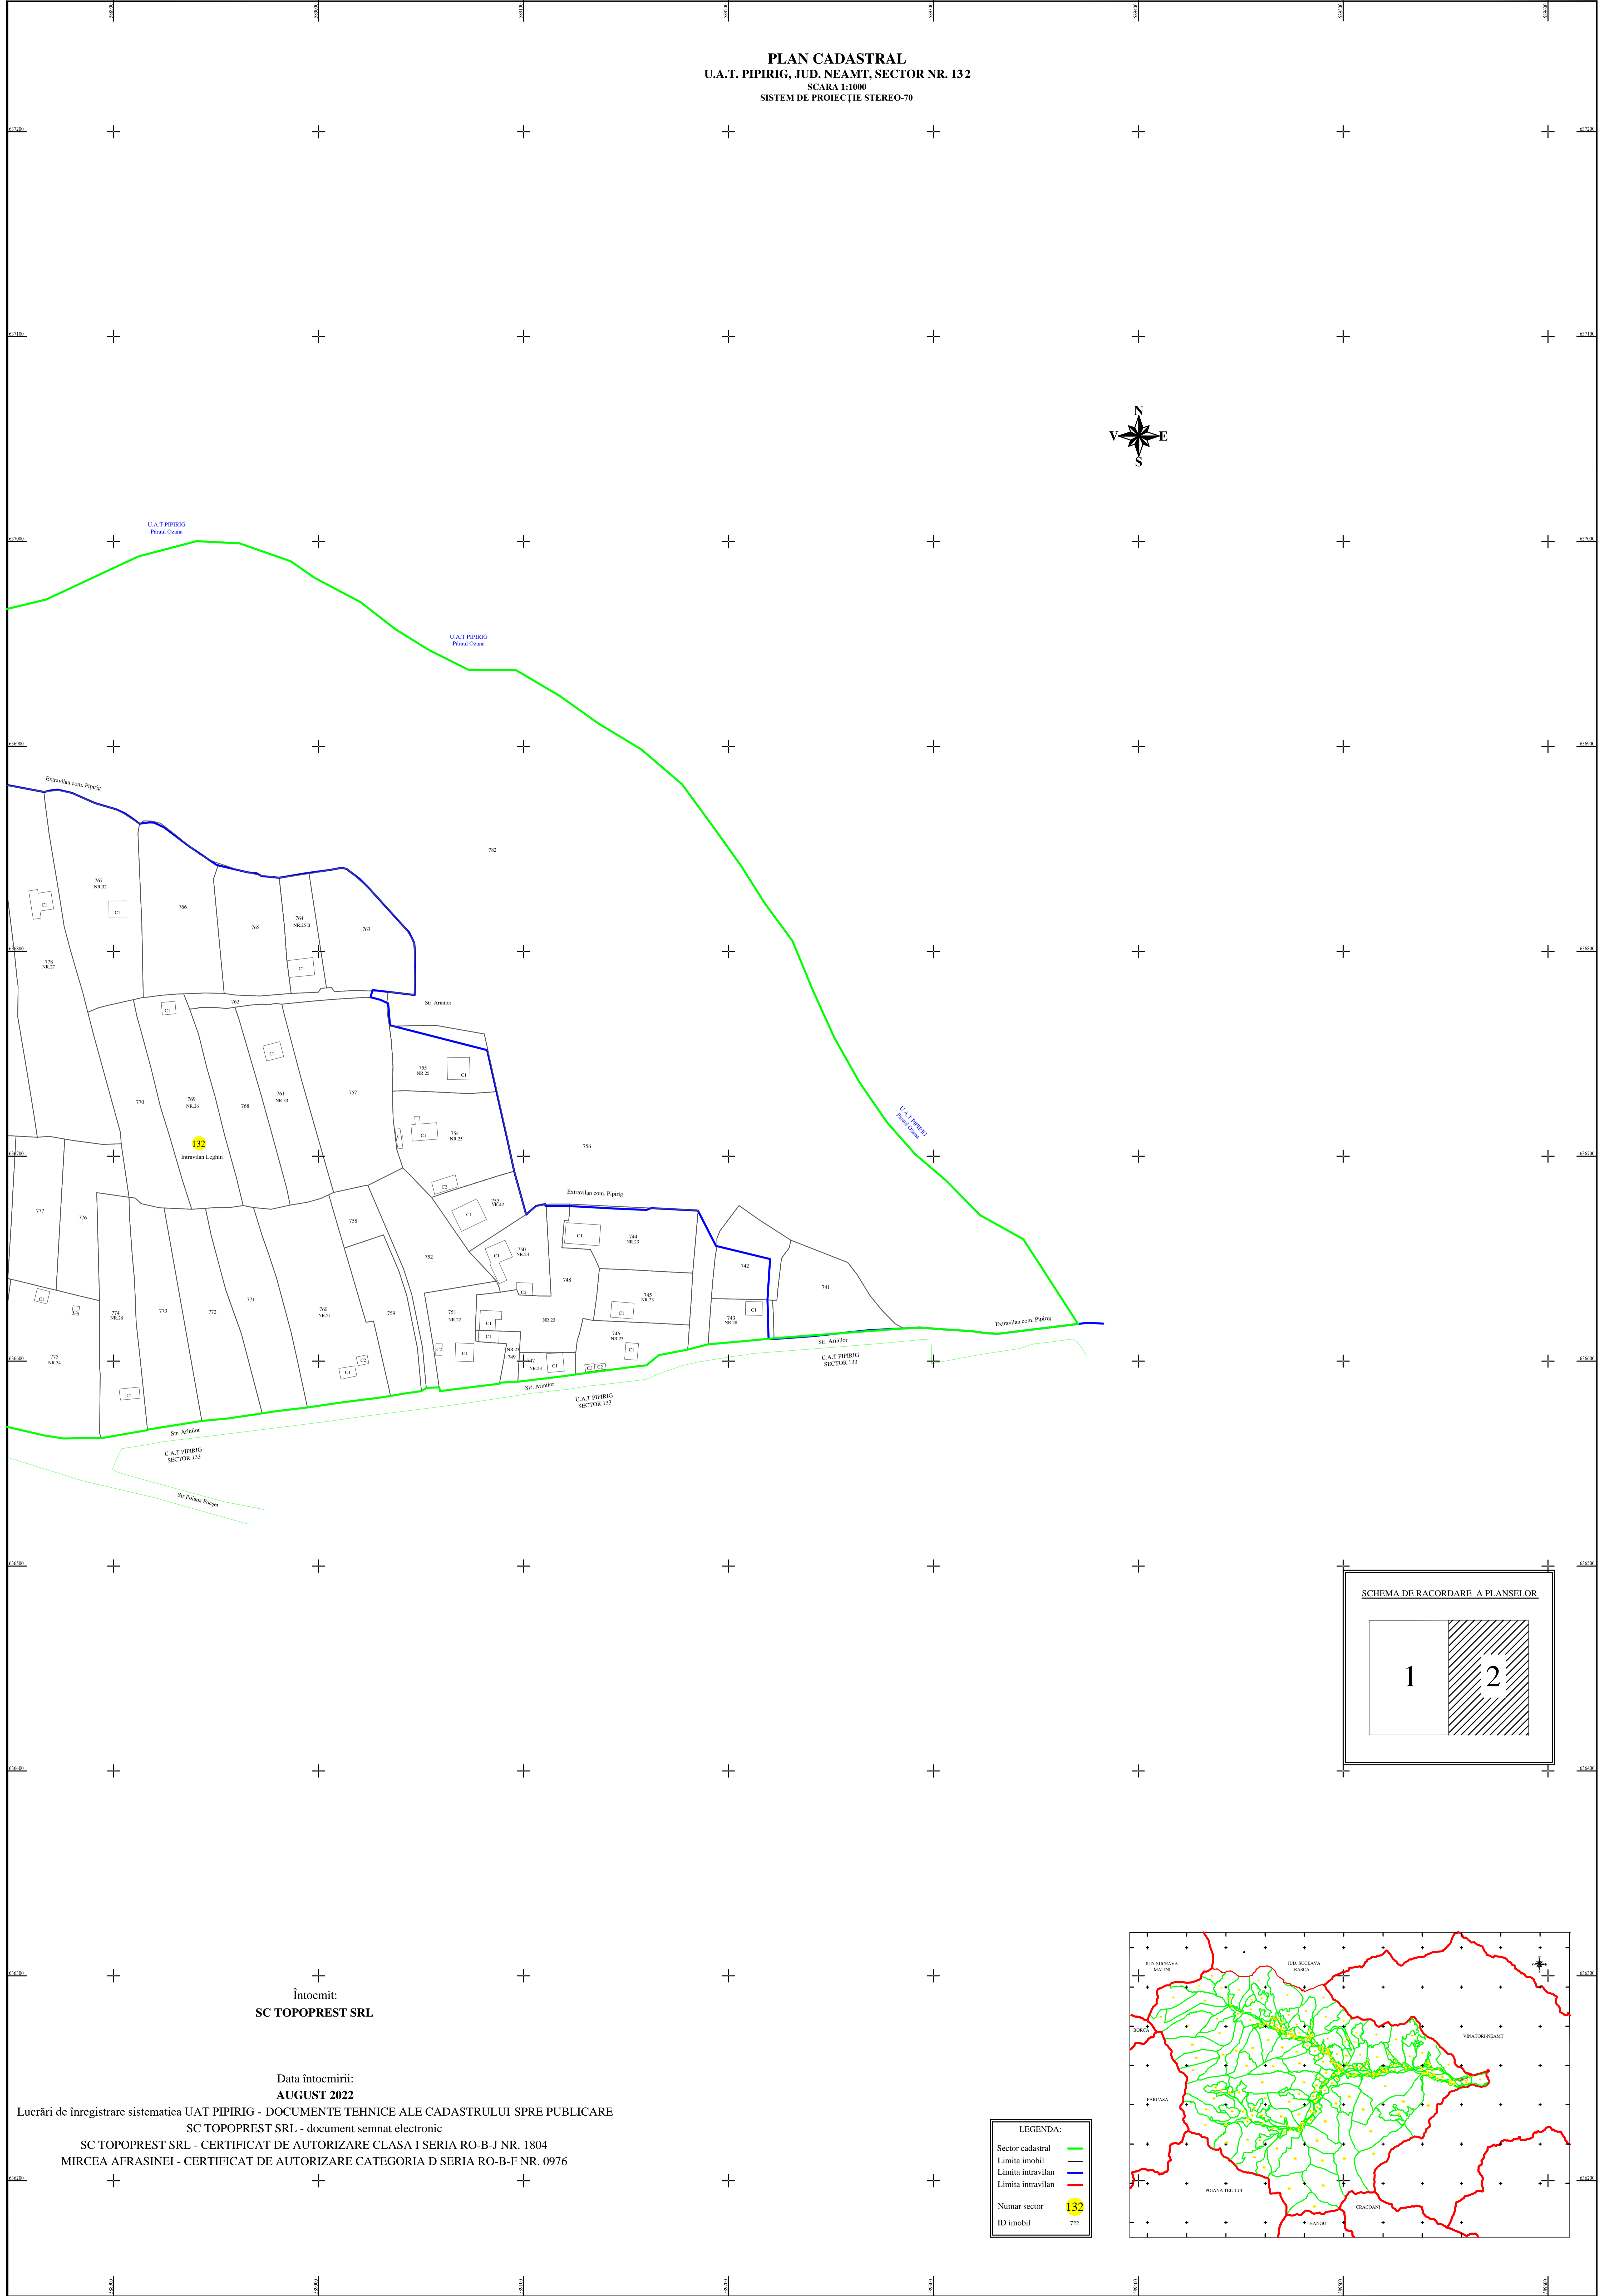

PLAN CADASTRAL
U.A.T. PIPIRIG, JUD. NEAMT, SECTOR NR. 132
 SCARA 1:1000
 SISTEM DE PROIECTIE STEREO-70

LEGENDA:

Sector cadastral	—
Limita imobil	—
Limita intravilan	—
Limita intravilan	—
Numar sector	132
ID imobil	722

Intocmit:
SC TOPOPREST SRL

Data intocmirii:
AUGUST 2022

Lucrări de înregistrare sistematică UAT PIPIRIG - DOCUMENTE TEHNICE ALE CADASTRULUI SPRE PUBLICARE
 SC TOPOPREST SRL - document semnat electronic
 SC TOPOPREST SRL - CERTIFICAT DE AUTORIZARE CLASA I SERIA RO-B-J NR. 1804
 MIRCEA AFRASINEI - CERTIFICAT DE AUTORIZARE CATEGORIA D SERIA RO-B-F NR. 0976