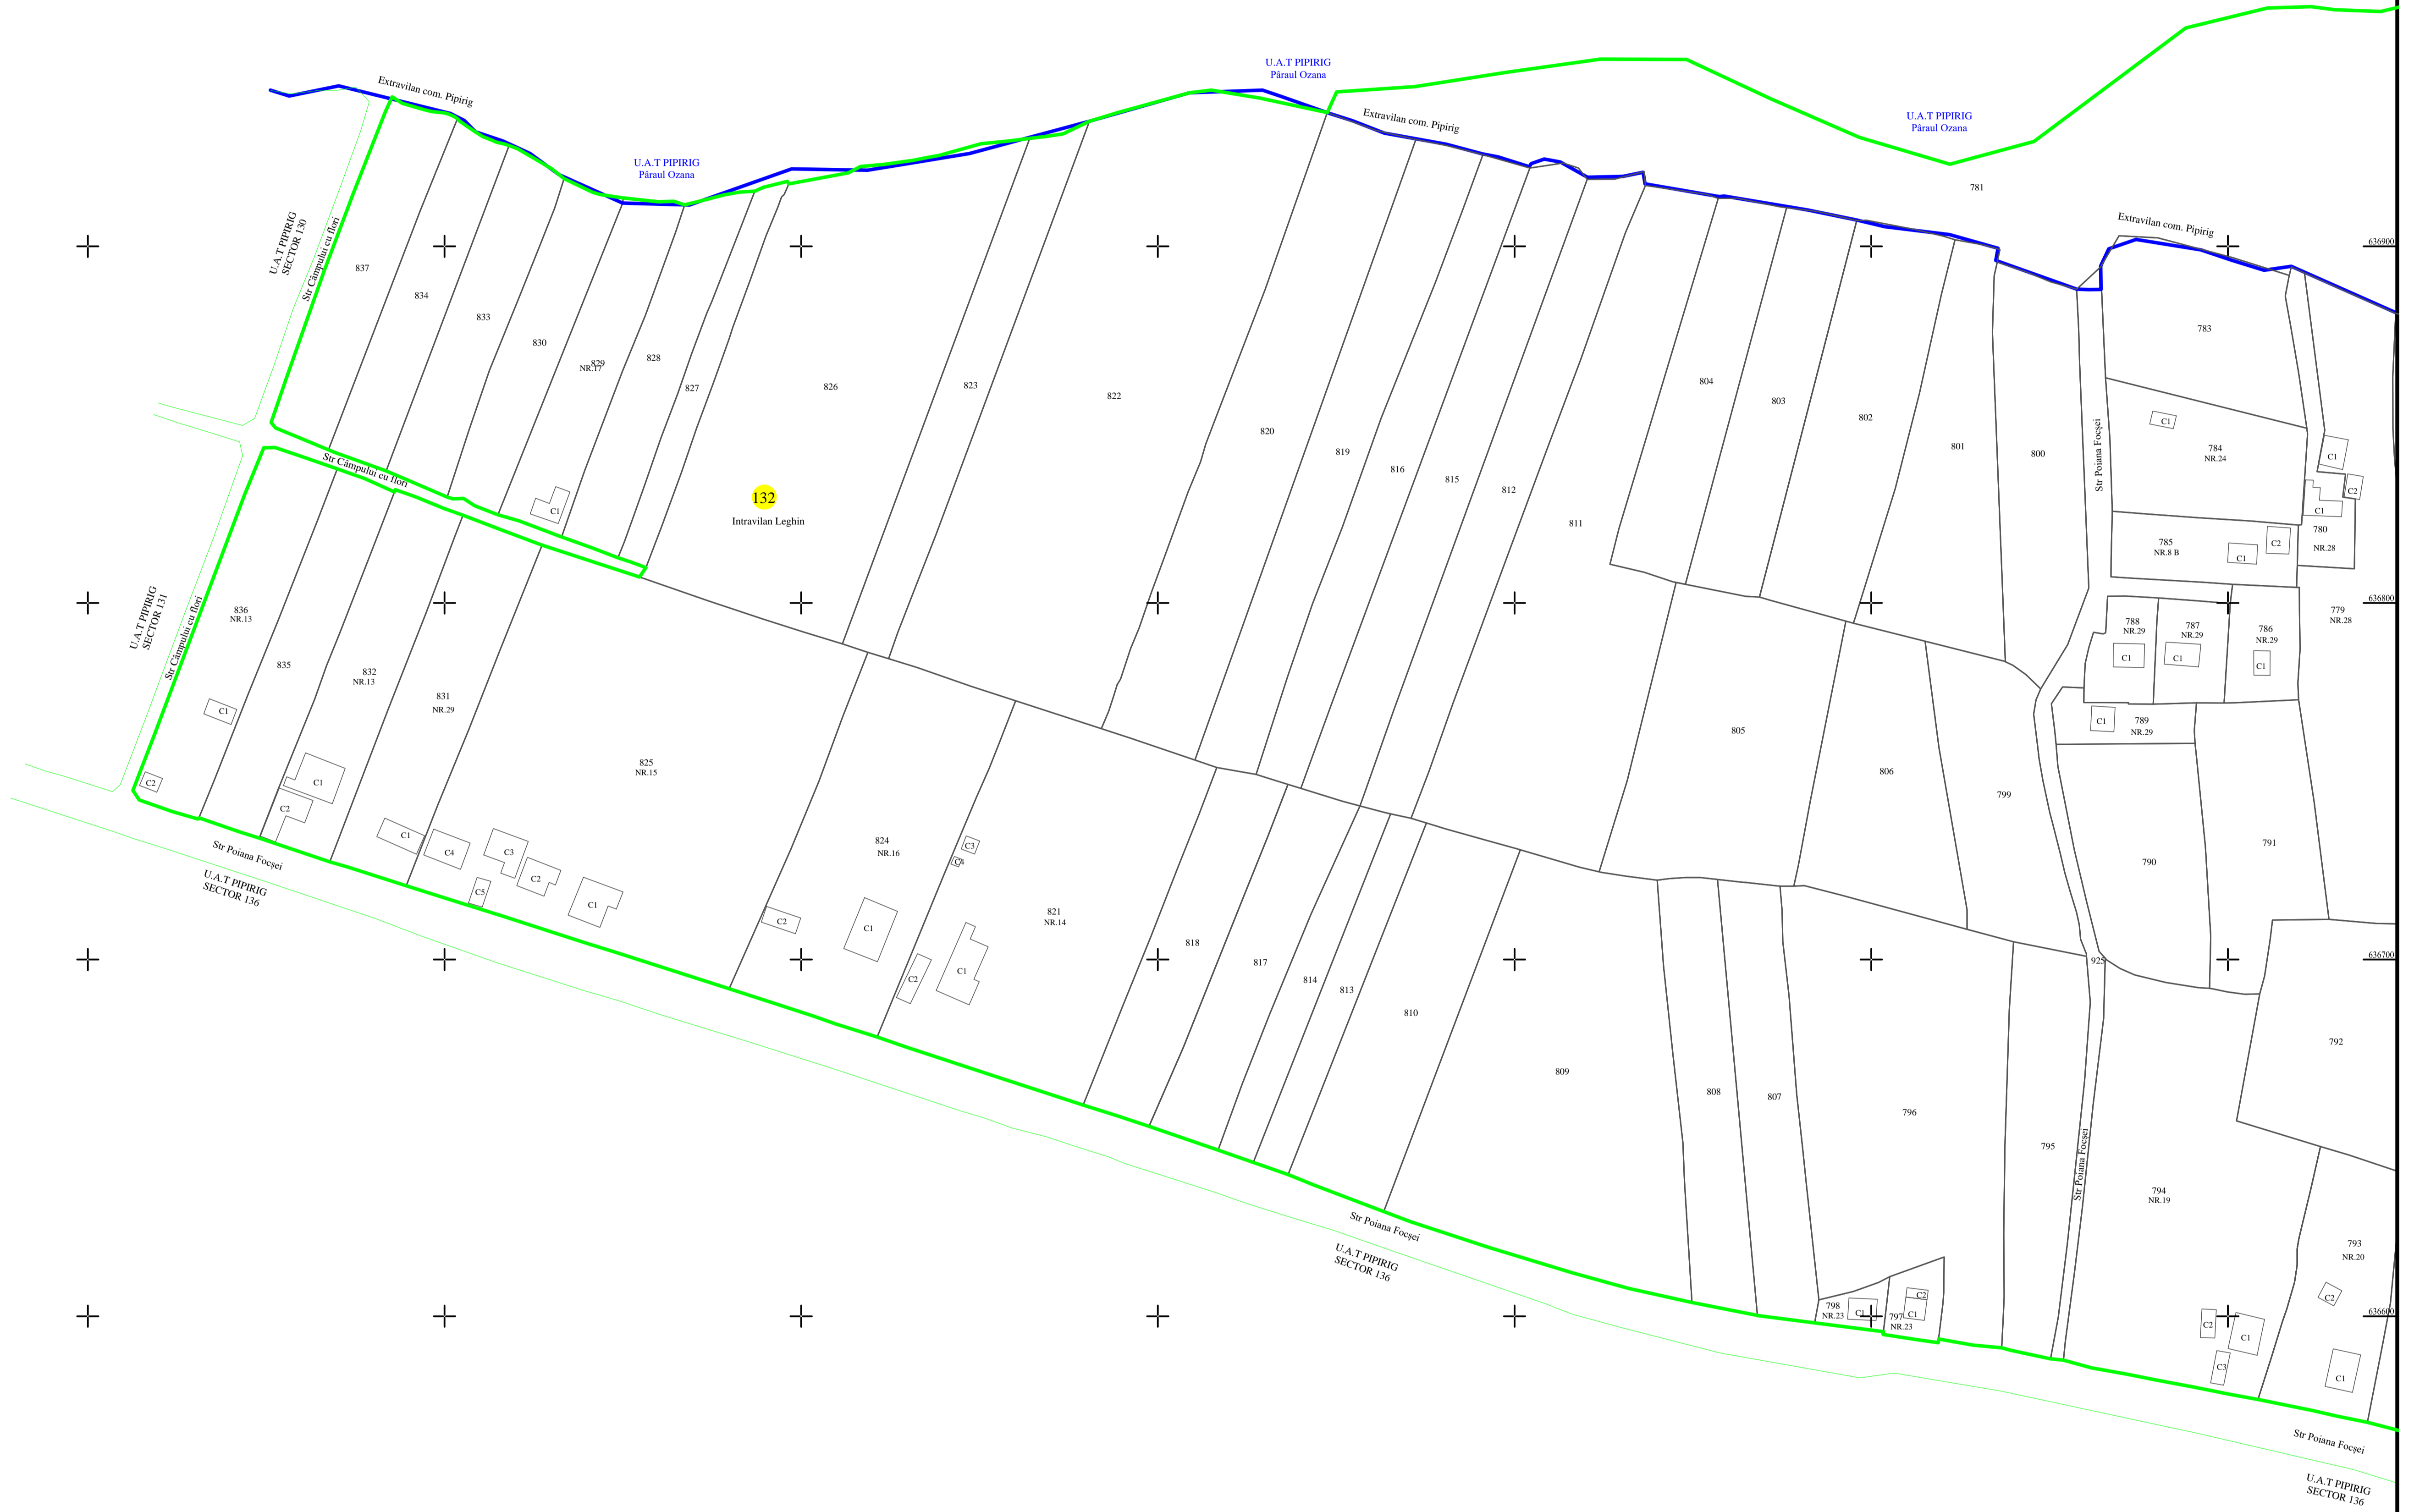

PLAN CADASTRAL
U.A.T. PIPIRIG, JUD. NEAMT, SECTOR NR. 132
 SCARA 1:1000
 SISTEM DE PROIECTIE STEREO-70

Întocmit:
SC TOPOPREST SRL

Data întocmirii:
AUGUST 2022

Lucrări de înregistrare sistematică UAT PIPIRIG - DOCUMENTE TEHNICE ALE CADASTRULUI SPRE PUBLICARE
 SC TOPOPREST SRL - document semnat electronic
 SC TOPOPREST SRL - CERTIFICAT DE AUTORIZARE CLASA I SERIA RO-B-J NR. 1804
 MIRCEA AFRASINEI - CERTIFICAT DE AUTORIZARE CATEGORIA D SERIA RO-B-F NR. 0976

LEGENDA:

Sector cadastral	
Limita imobil	
Limita intravilan	
Limita intravilan	
Numar sector	132
ID imobil	722