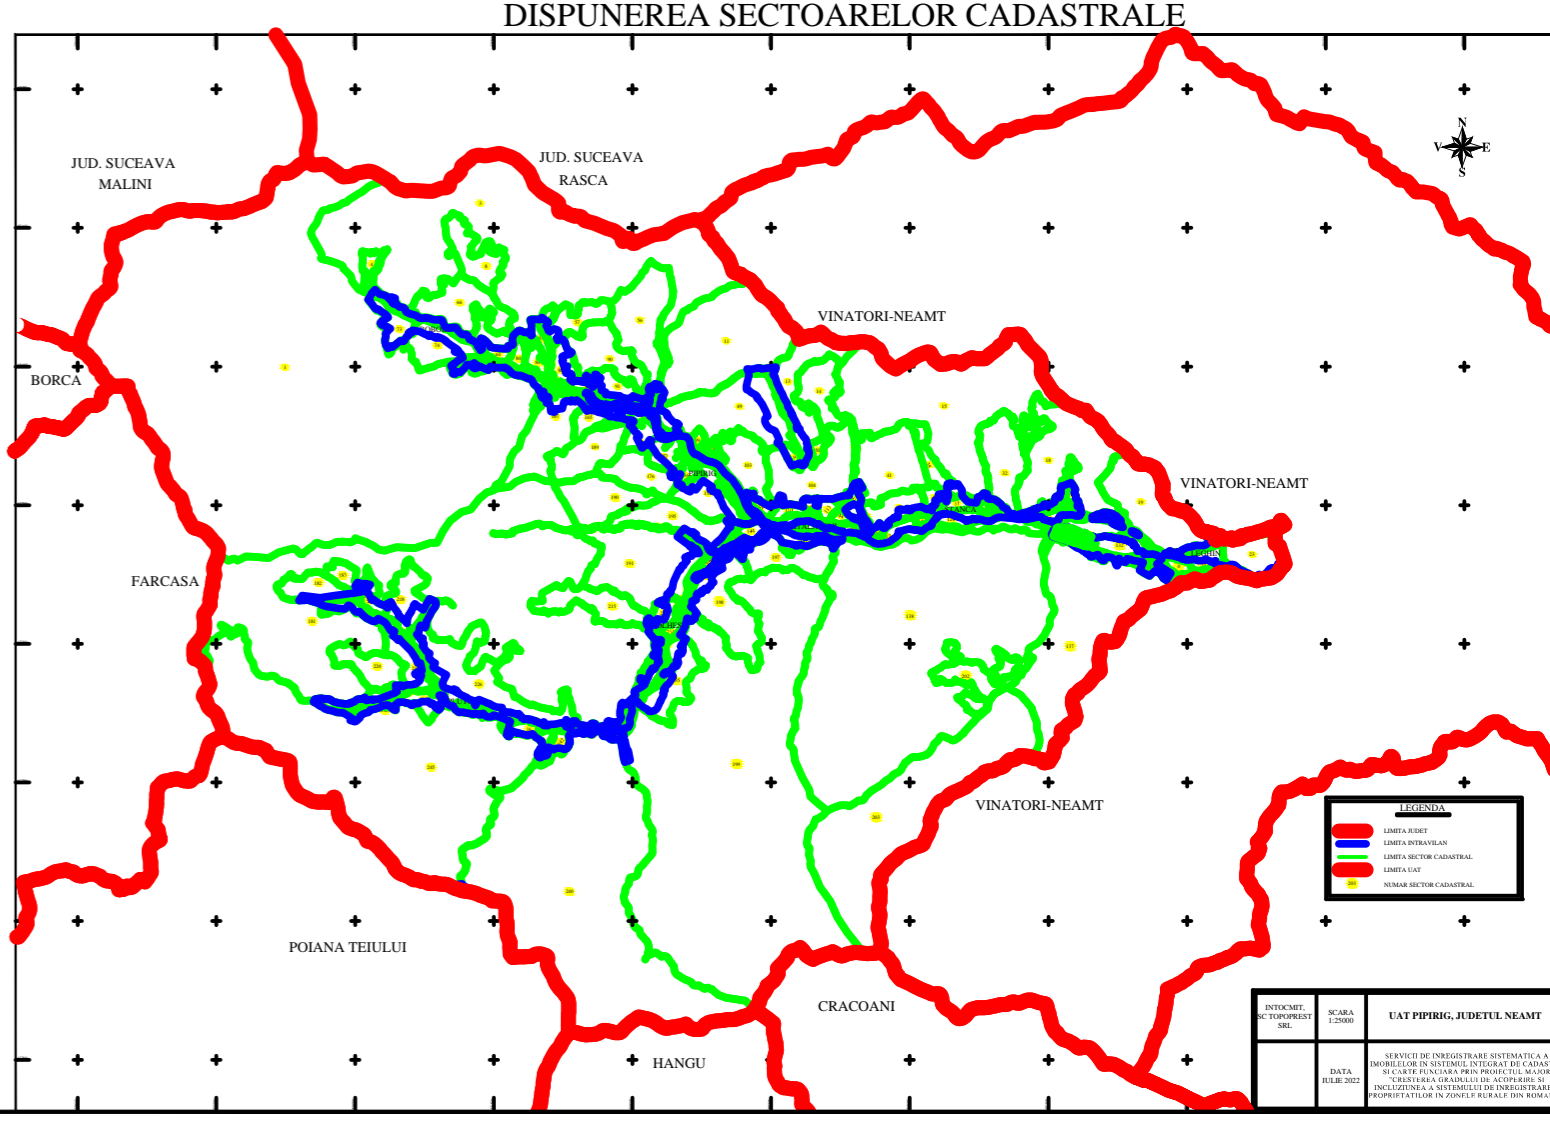

PLAN CADASTRAL
U.A.T. PIPIRIG, JUD. NEAMT, SECTOR NR. 13
 SCARA 1:1000
 SISTEM DE PROIECTIE STEREO-70

LEGENDA:

Sector cadastral	— (green line)
Limita imobil	— (black line)
Limita intravilan	— (blue line)
Numar sector	13 (yellow circle)
ID imobil	722