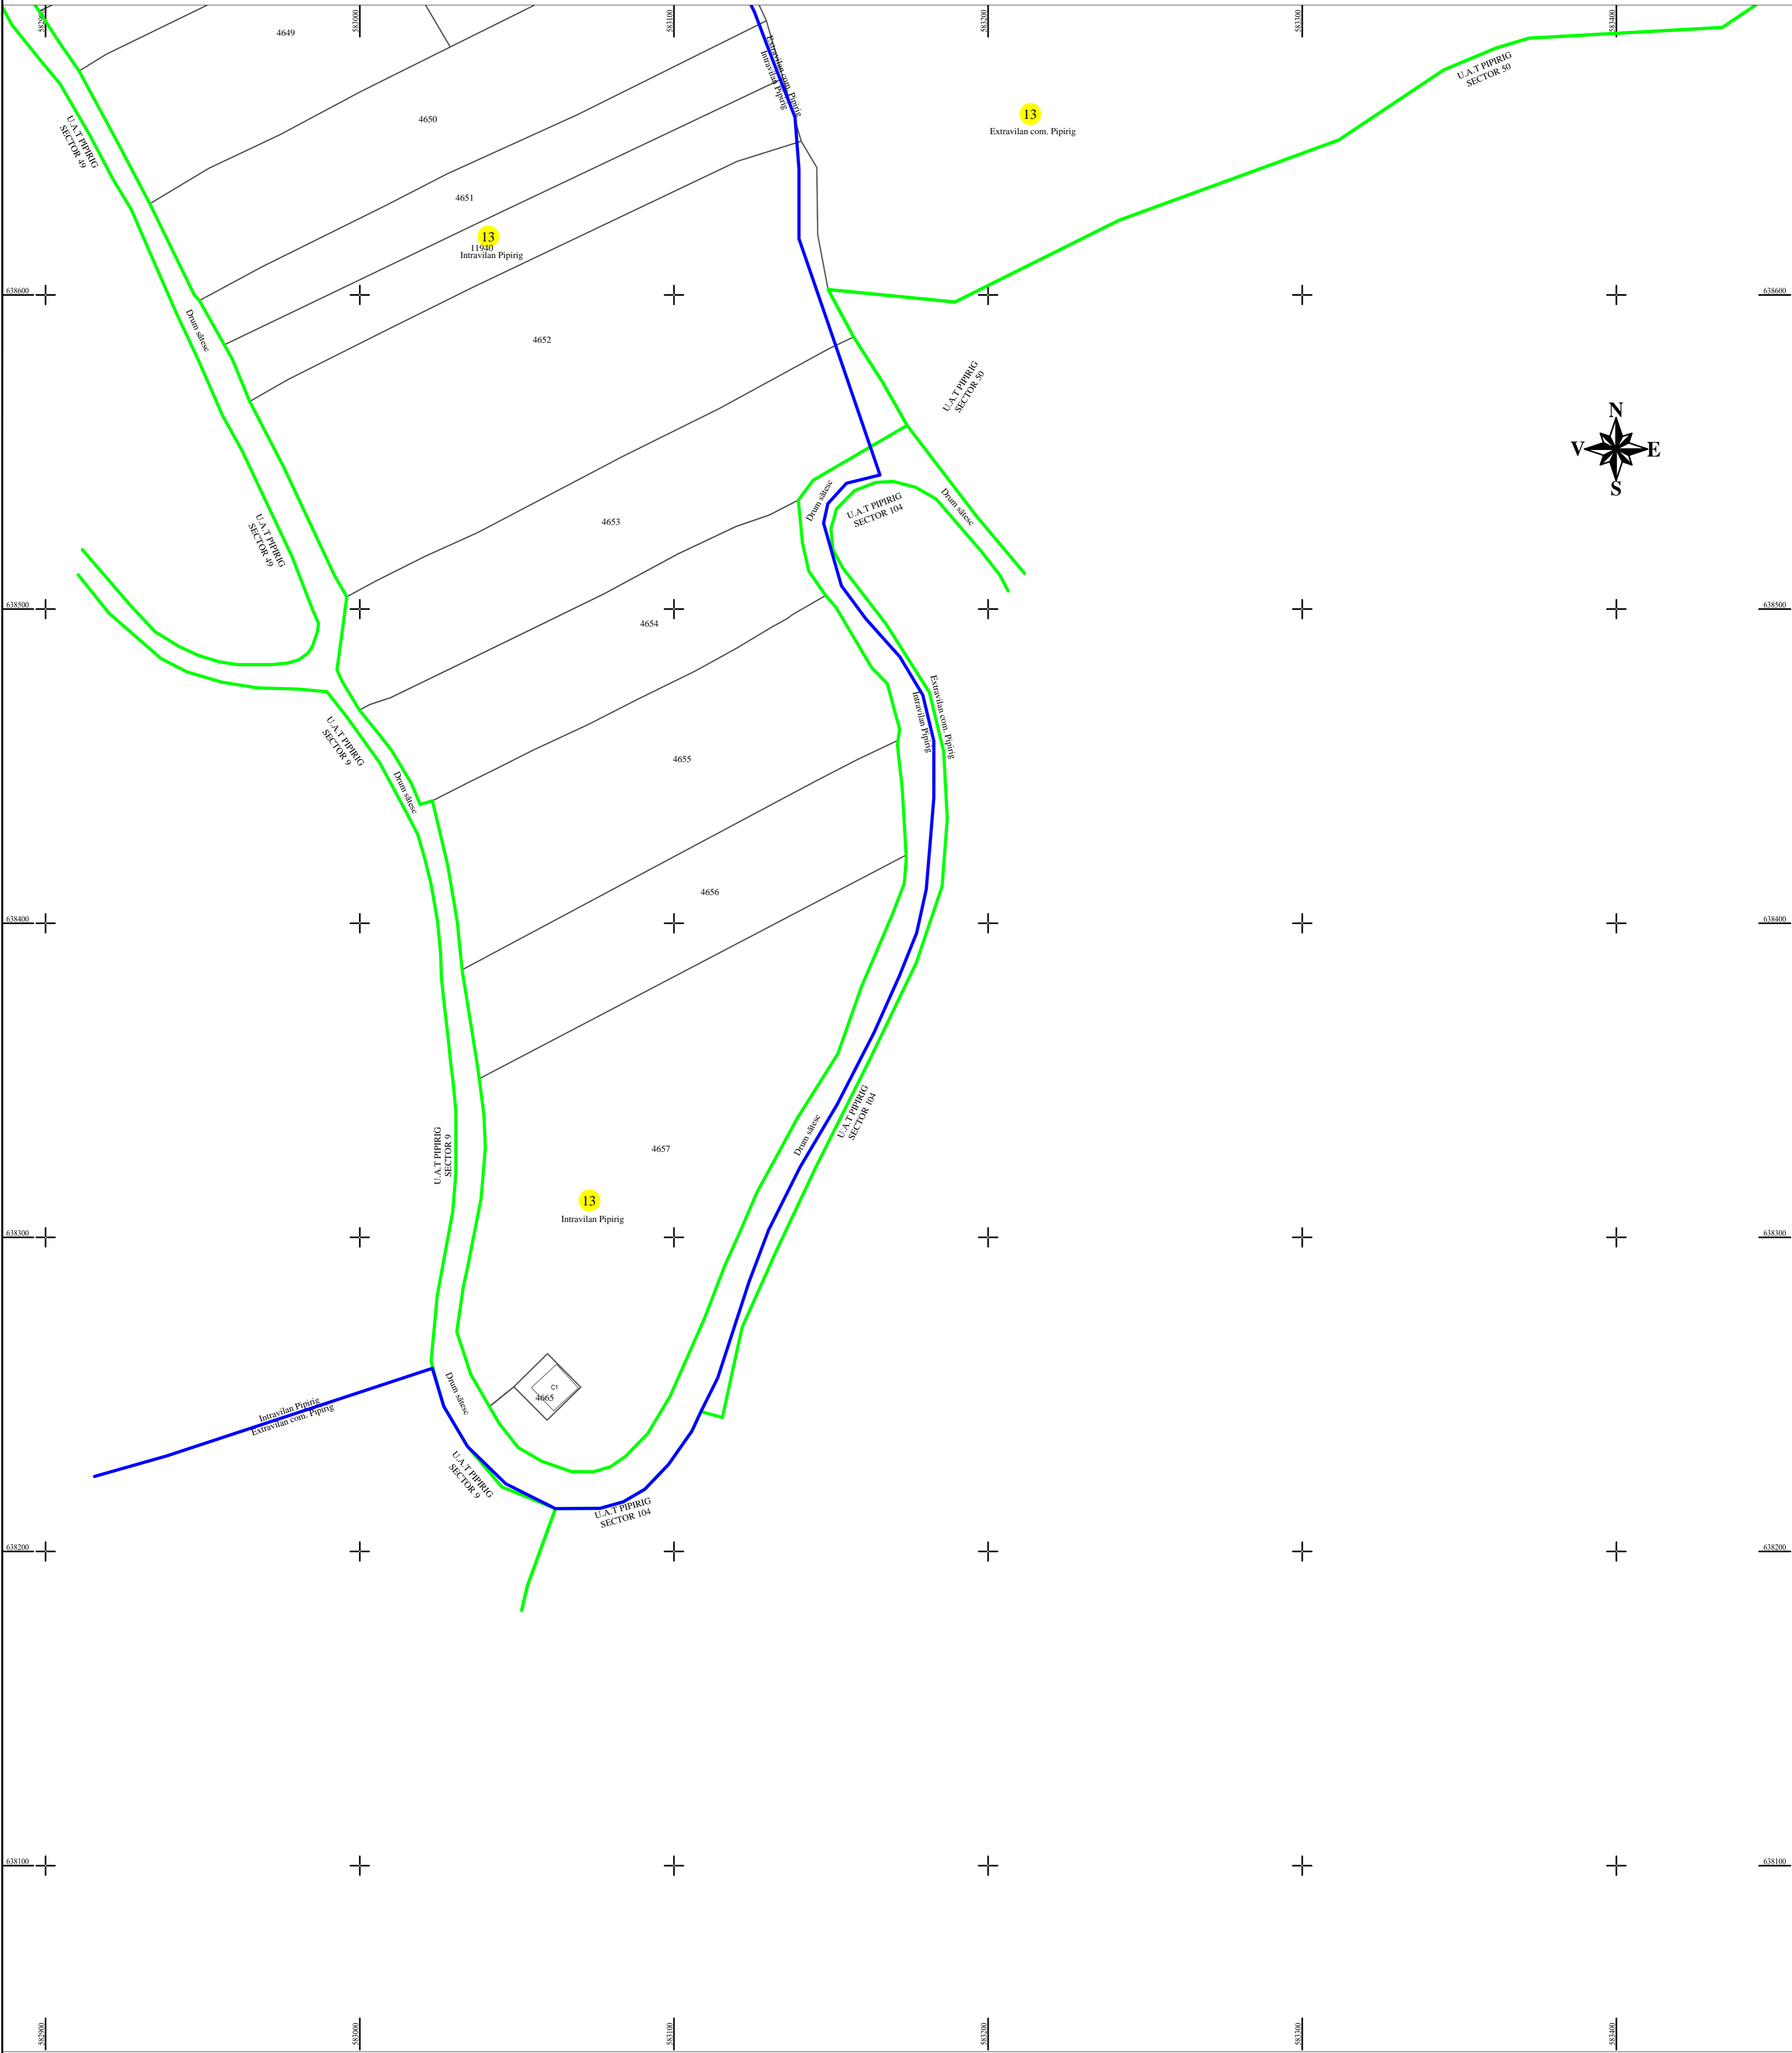

PLAN CADASTRAL
U.A.T. PIPIRIG, JUD. NEAMT, SECTOR NR. 13
 SCARA 1:1000
 SISTEM DE PROIECTIE STEREO-70

LEGENDA:

Sector cadastral	— (green line)
Limita imobil	— (black line)
Limita intravilan	— (blue line)
Numar sector	13 (yellow circle)
ID imobil	722

Întocmit:
SC TOPOPREST SRL

Data întocmirii:
MARTIE 2024

Lucrări de înregistrare sistematică UAT PIPIRIG - DOCUMENTE TEHNICE ALE CADASTRULUI SPRE PUBLICARE
 SC TOPOPREST SRL - document semnat electronic
 SC TOPOPREST SRL - CERTIFICAT DE AUTORIZARE CLASA I SERIA RO-B-J NR. 1804
 MIRCEA AFRASINEI - CERTIFICAT DE AUTORIZARE CATEGORIA D SERIA RO-B-F NR. 0976