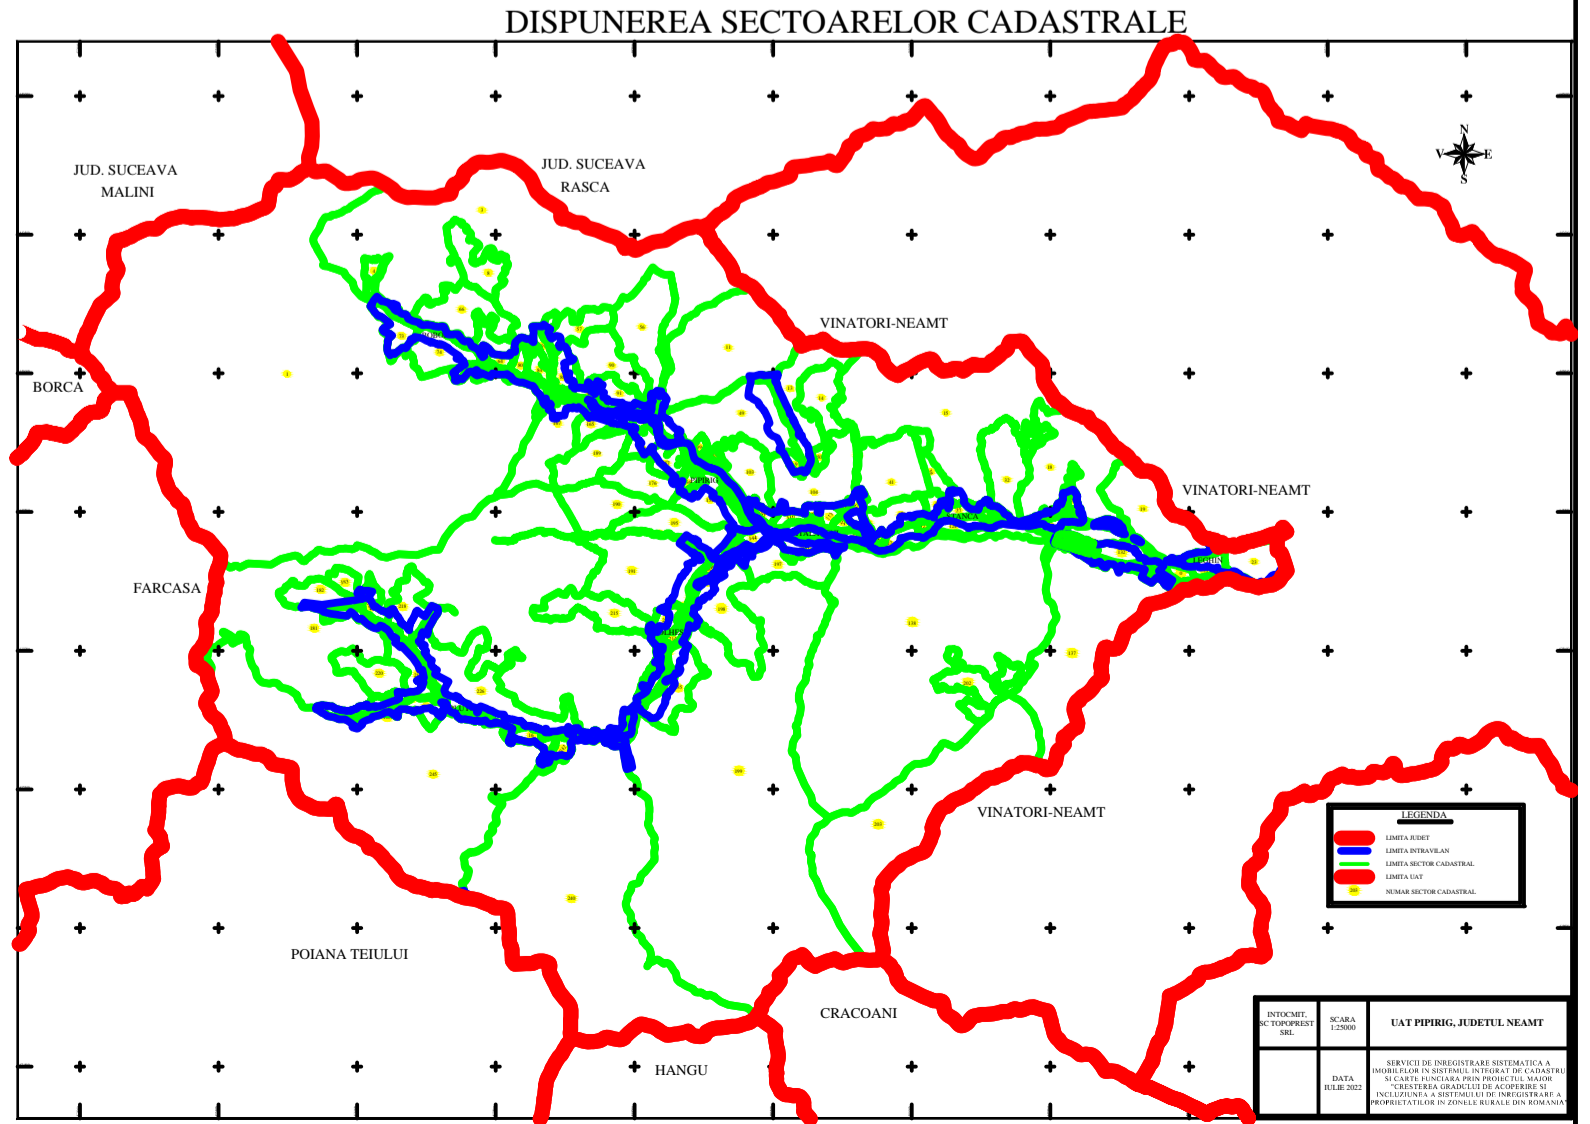

PLAN CADASTRAL
U.A.T. PIPIRIG, JUD. NEAMT, SECTOR NR. 13
 SCARA 1:1000
 SISTEM DE PROIECTIE STEREO-70

LEGENDA:

Sector cadastral	— (green line)
Limita imobil	— (black line)
Limita intravilan	— (blue line)
Numar sector	13 (yellow circle)
ID imobil	722 (yellow circle)