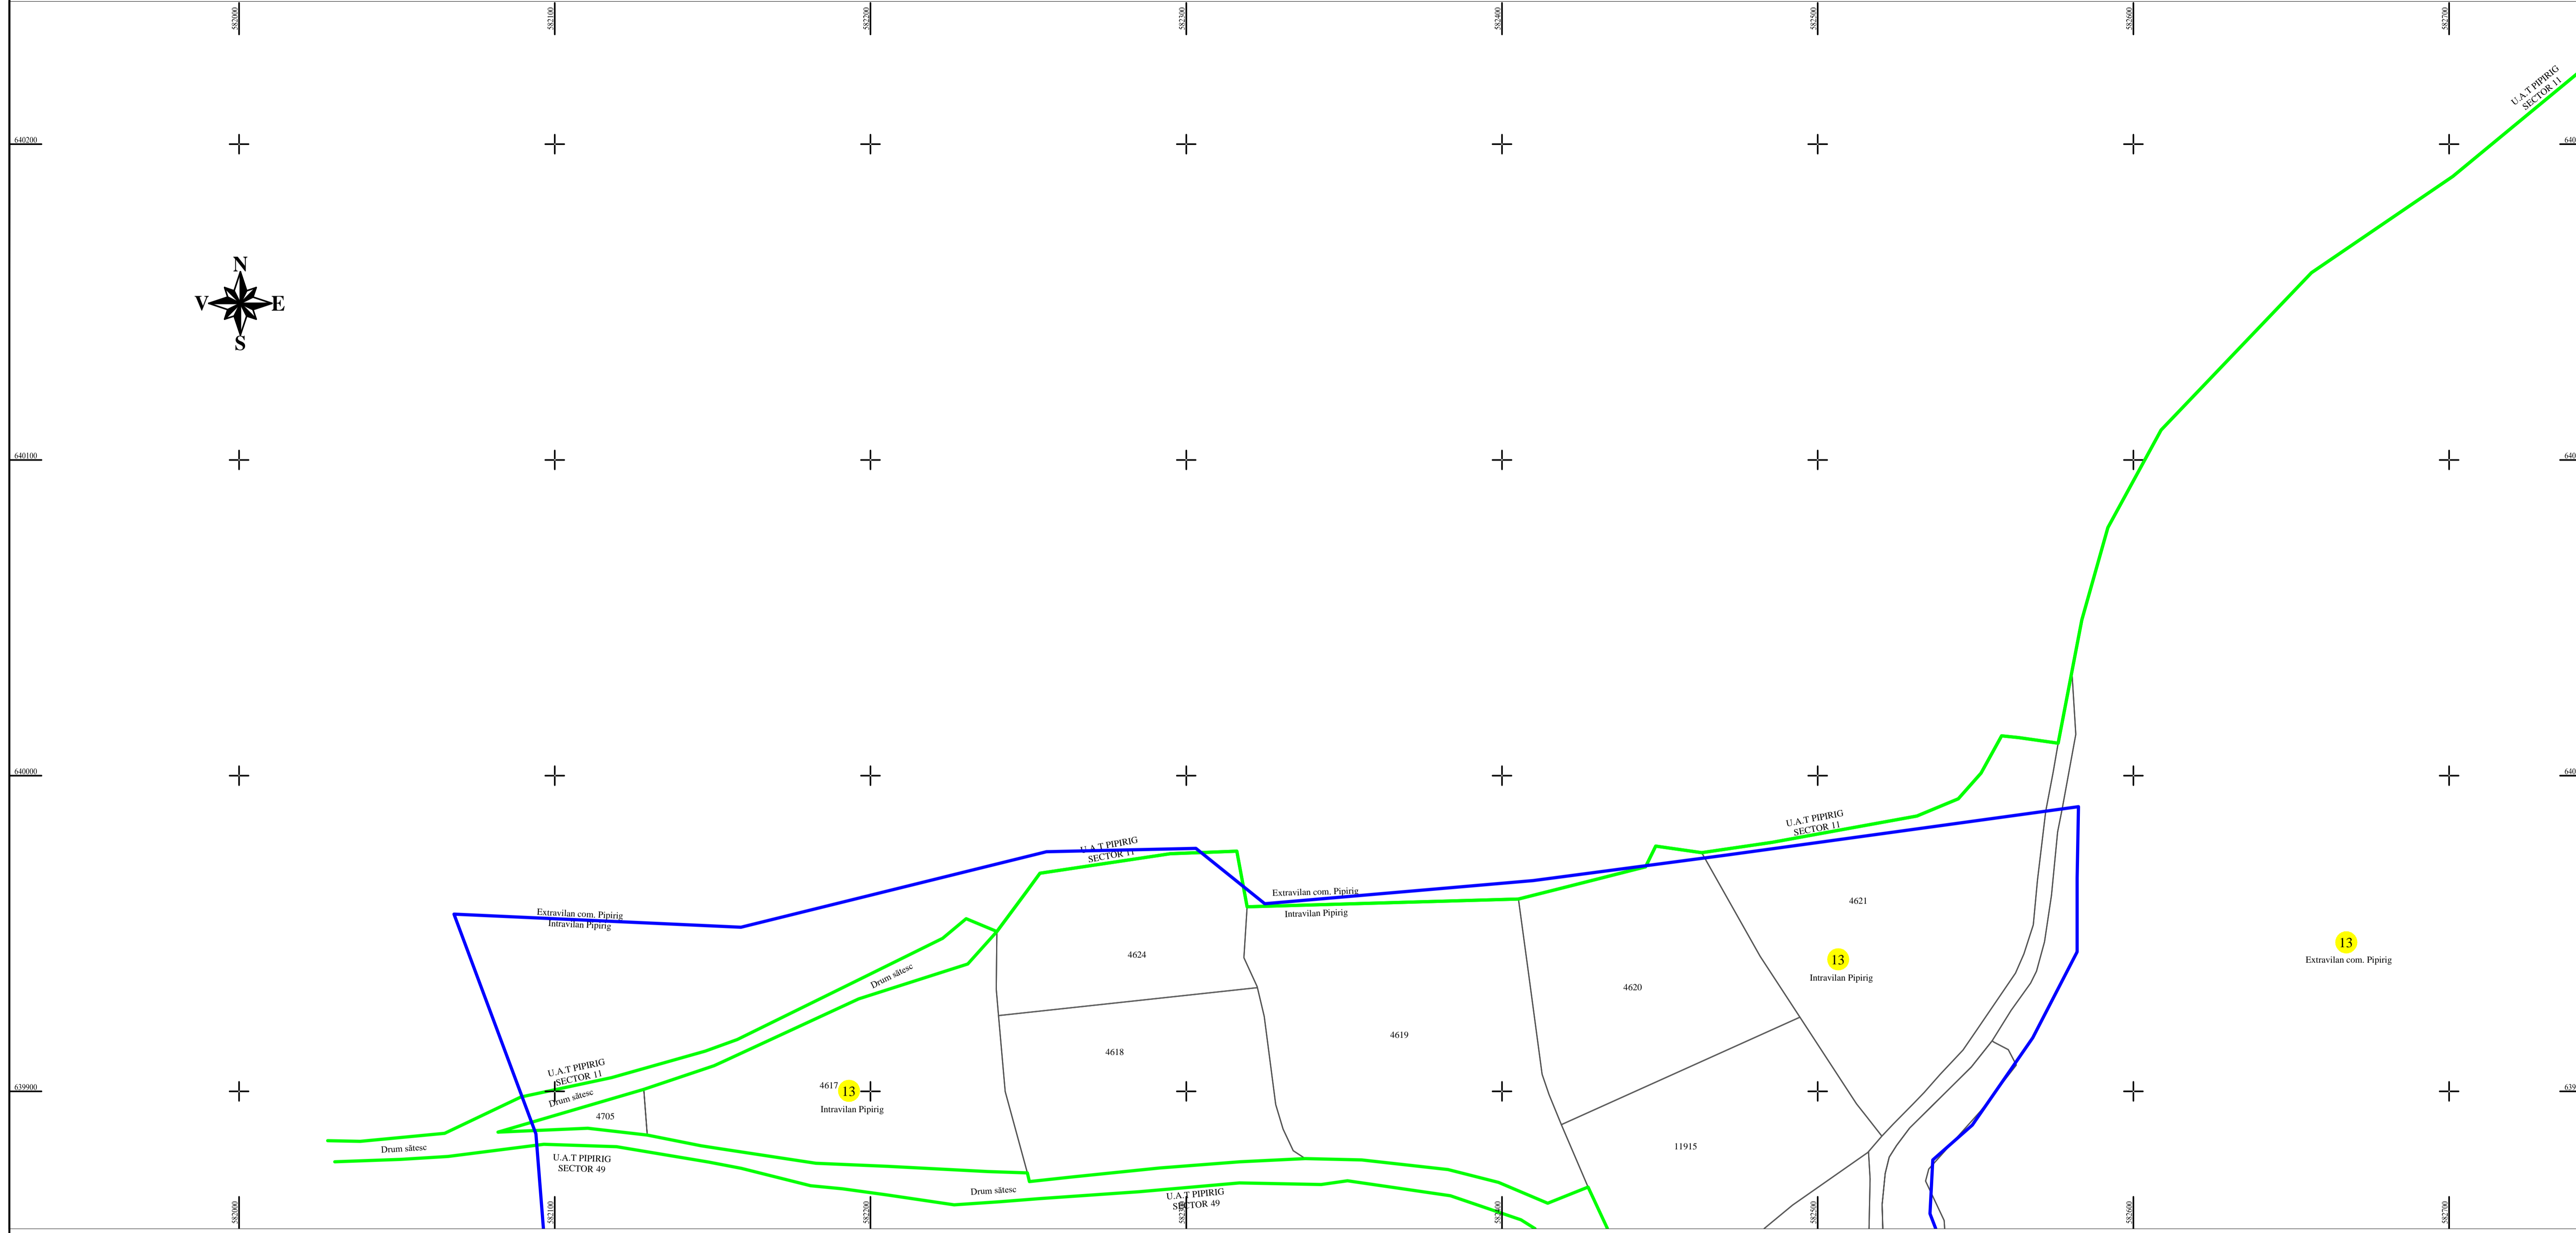

PLAN CADASTRAL
U.A.T. PIPIRIG, JUD. NEAMT, SECTOR NR. 13
 SCARA 1:1000
 SISTEM DE PROIECTIE STEREO-70

LEGENDA:

Sector cadastral	— (green line)
Limita imobil	— (black line)
Limita intravilan	— (blue line)
Numar sector	13 (yellow circle)
ID imobil	722 (yellow circle)

Întocmit:
SC TOPOPREST SRL

Data întocmirii:
MARTIE 2024

Lucrări de înregistrare sistematică UAT PIPIRIG - DOCUMENTE TEHNICE ALE CADASTRULUI SPRE PUBLICARE
 SC TOPOPREST SRL - document semnat electronic
 SC TOPOPREST SRL - CERTIFICAT DE AUTORIZARE CLASA I SERIA RO-B-J NR. 1804
 MIRCEA AFRASINEI - CERTIFICAT DE AUTORIZARE CATEGORIA D SERIA RO-B-F NR. 0976