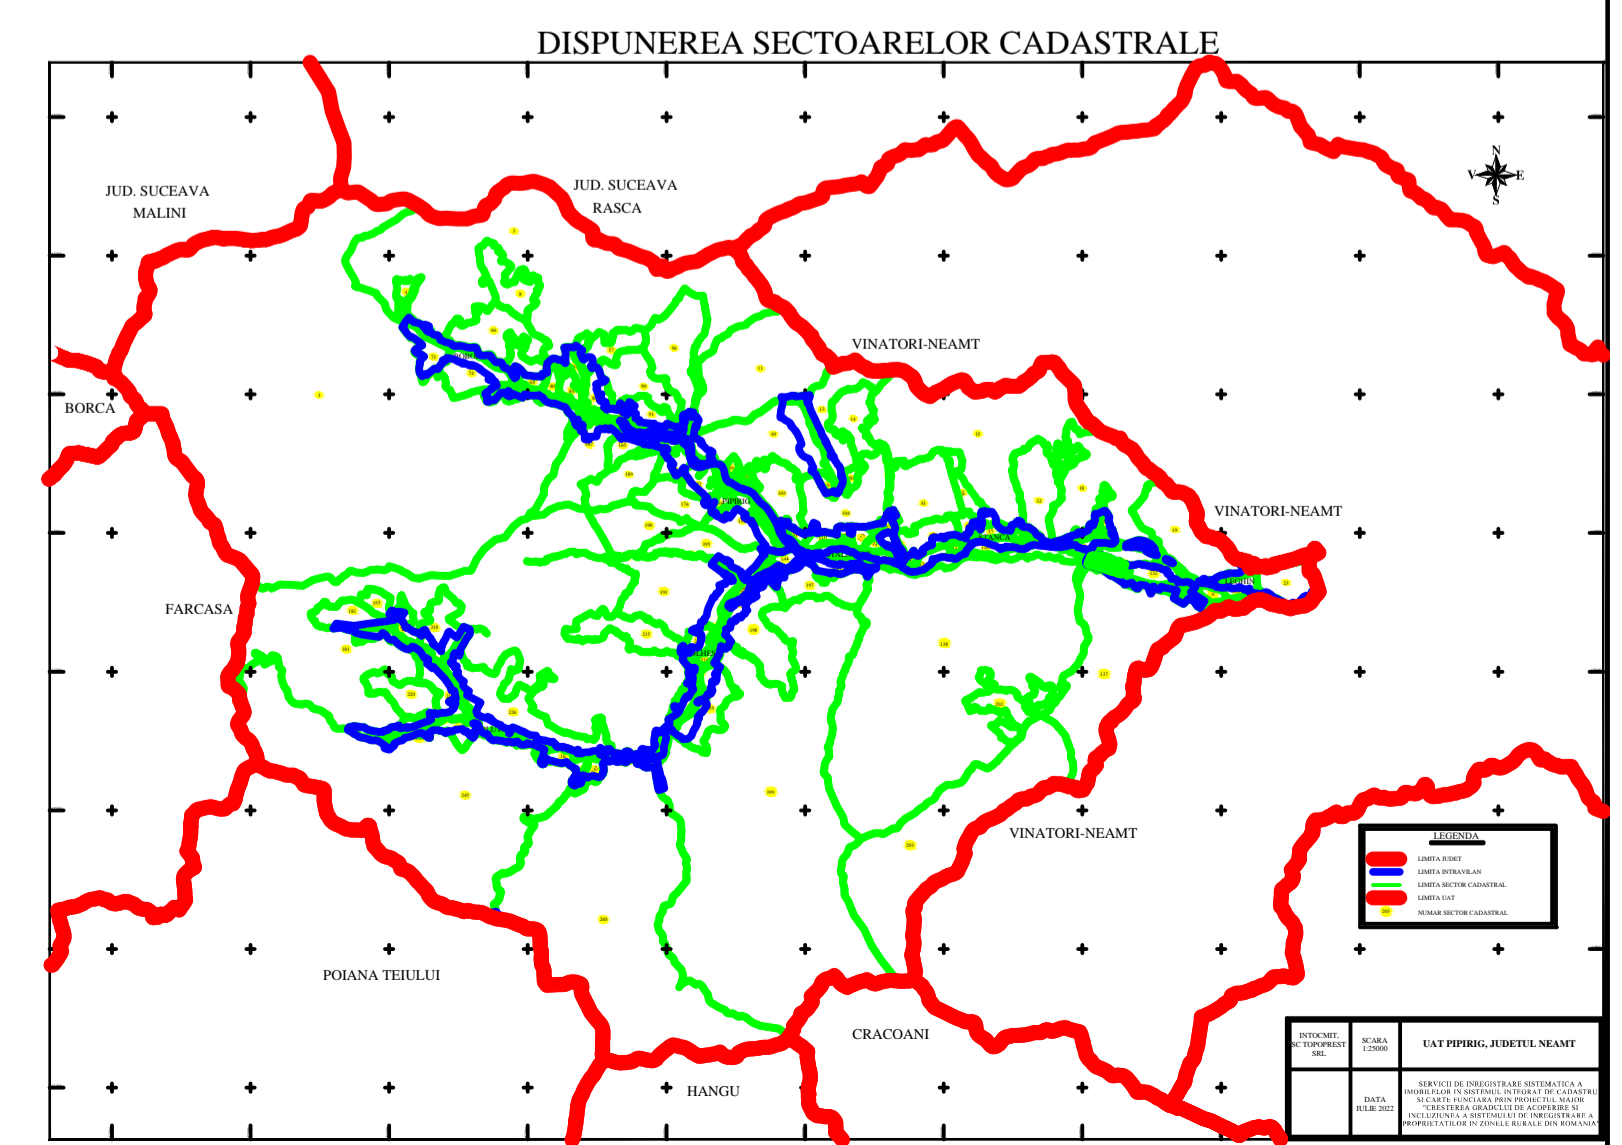

PLAN CADASTRAL
U.A.T. PIPIRIG, JUD. NEAMT, SECTOR NR. 13
 SCARA 1:1000
 SISTEM DE PROIECTIE STEREO-70

LEGENDA:

Sector cadastral	— (green line)
Limita imobil	— (black line)
Limita intravilan	— (blue line)
Numar sector	13
ID imobil	722