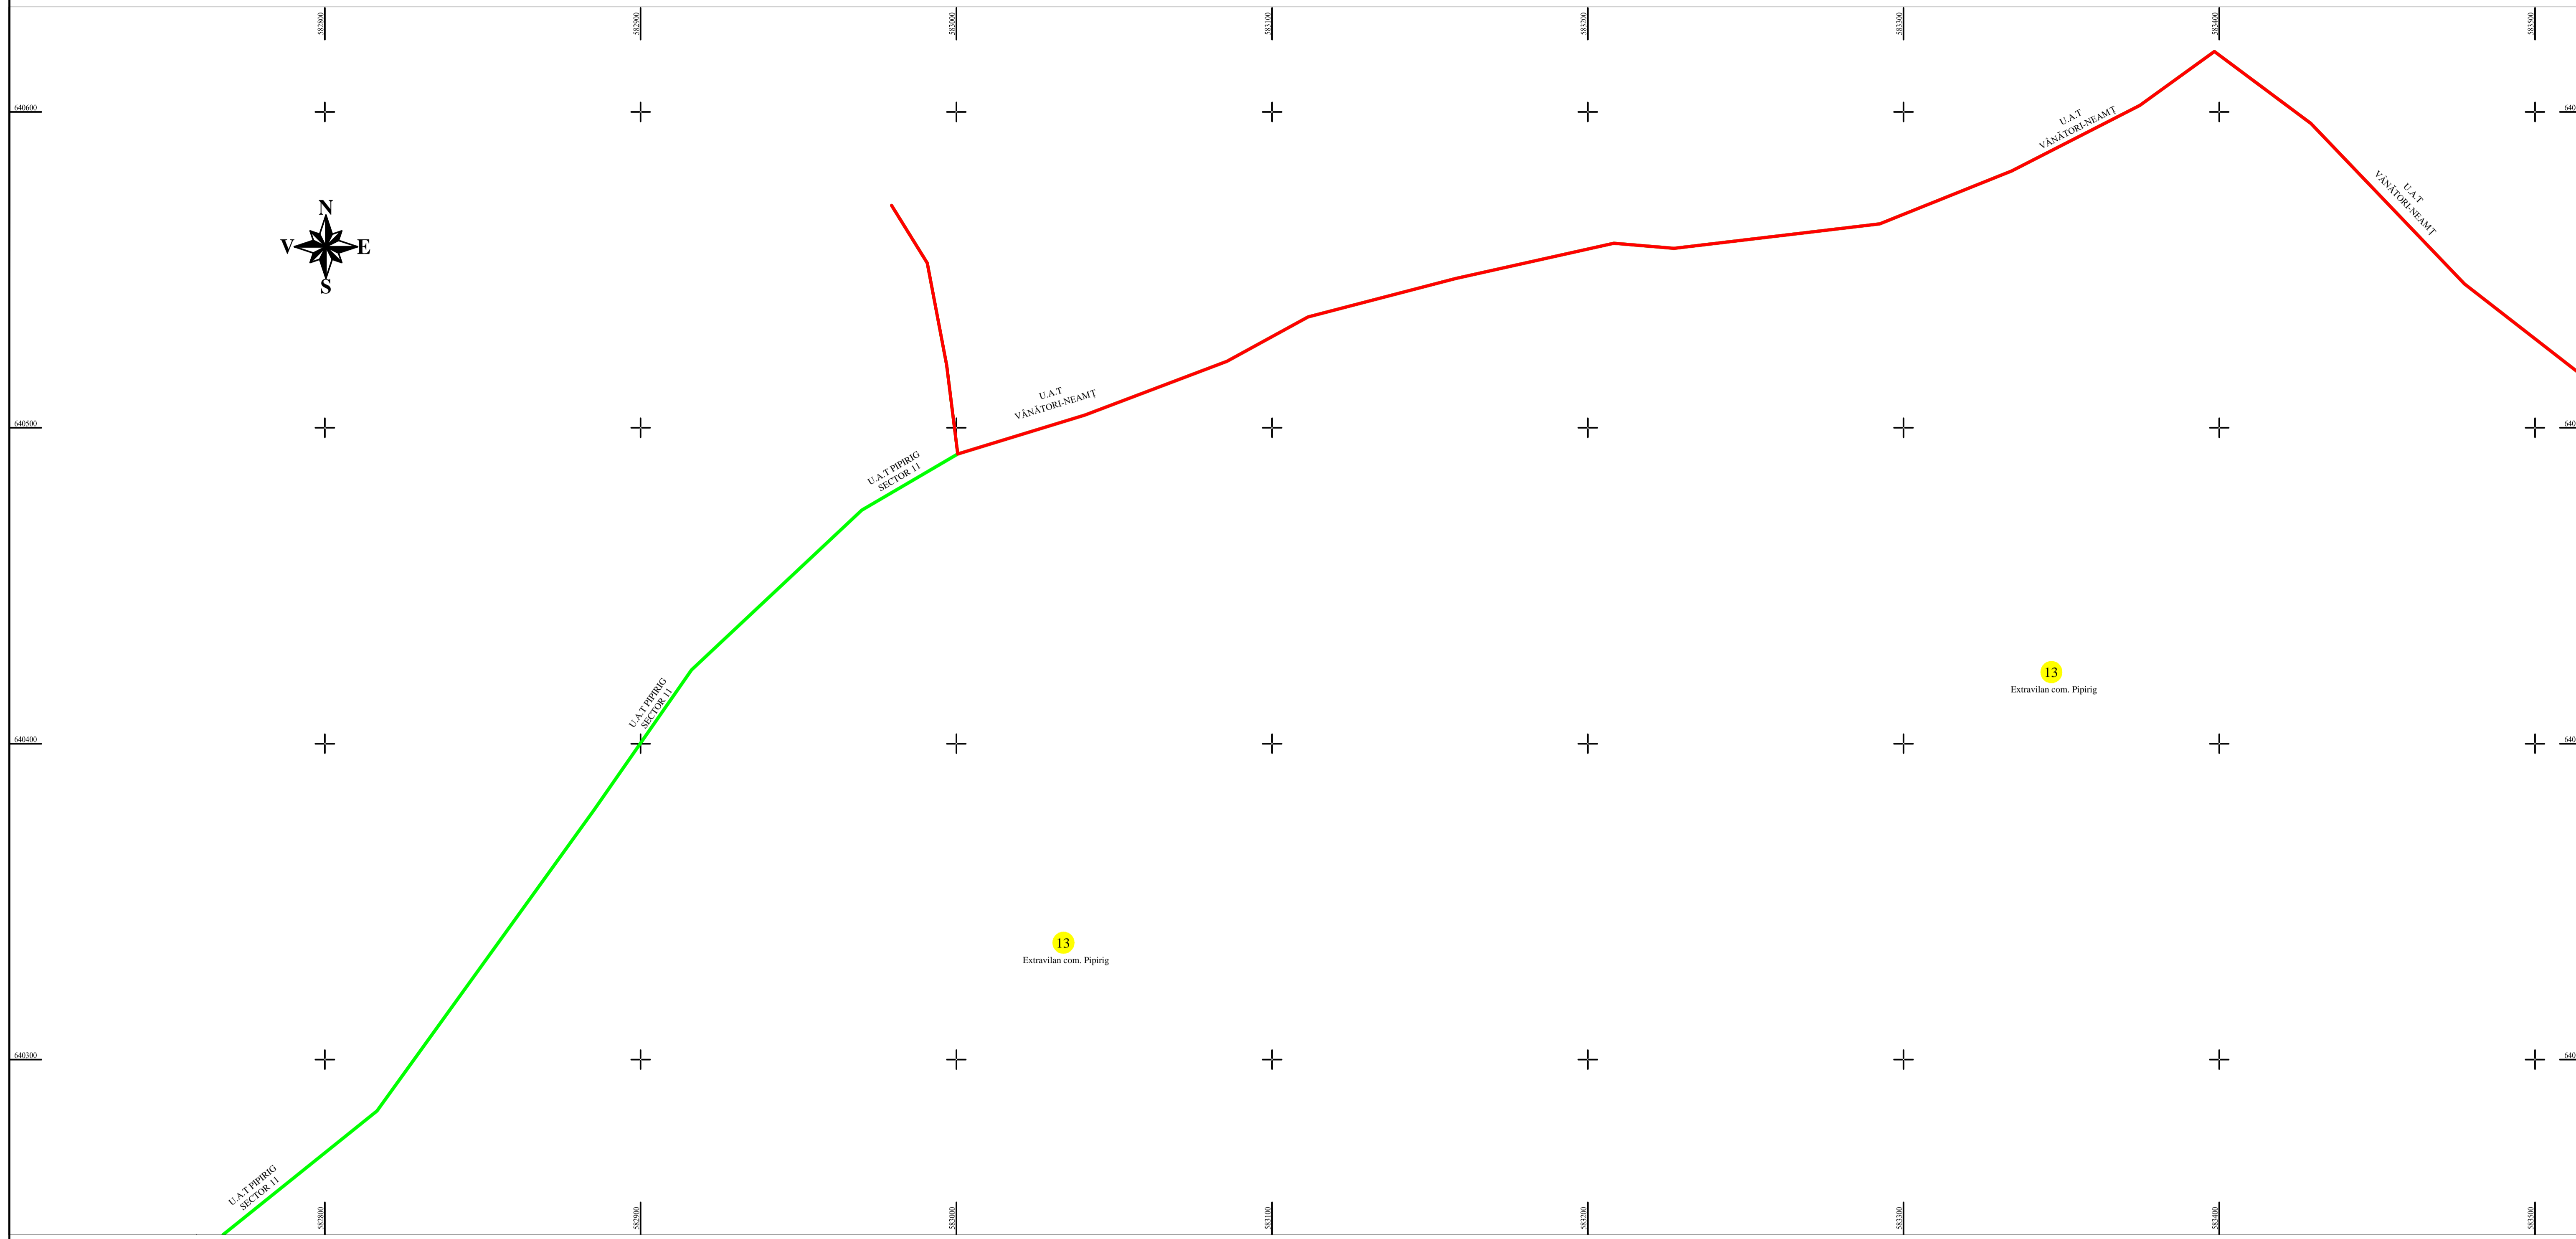

PLAN CADASTRAL
U.A.T. PIPIRIG, JUD. NEAMT, SECTOR NR. 13
 SCARA 1:1000
 SISTEM DE PROIECTIE STEREO-70

LEGENDA:

Sector cadastral	— (red line)
Limita imobil	— (black line)
Limita intravilan	— (blue line)
Numar sector	13
ID imobil	722

Întocmit:
SC TOPOPREST SRL

Data întocmirii:
MARTIE 2024
 Lucrări de înregistrare sistematică UAT PIPIRIG - DOCUMENTE TEHNICE ALE CADASTRULUI SPRE PUBLICARE
 SC TOPOPREST SRL - document semnat electronic
 SC TOPOPREST SRL - CERTIFICAT DE AUTORIZARE CLASA I SERIA RO-B-J NR. 1804
 MIRCEA AFRASINEI - CERTIFICAT DE AUTORIZARE CATEGORIA D SERIA RO-B-F NR. 0976