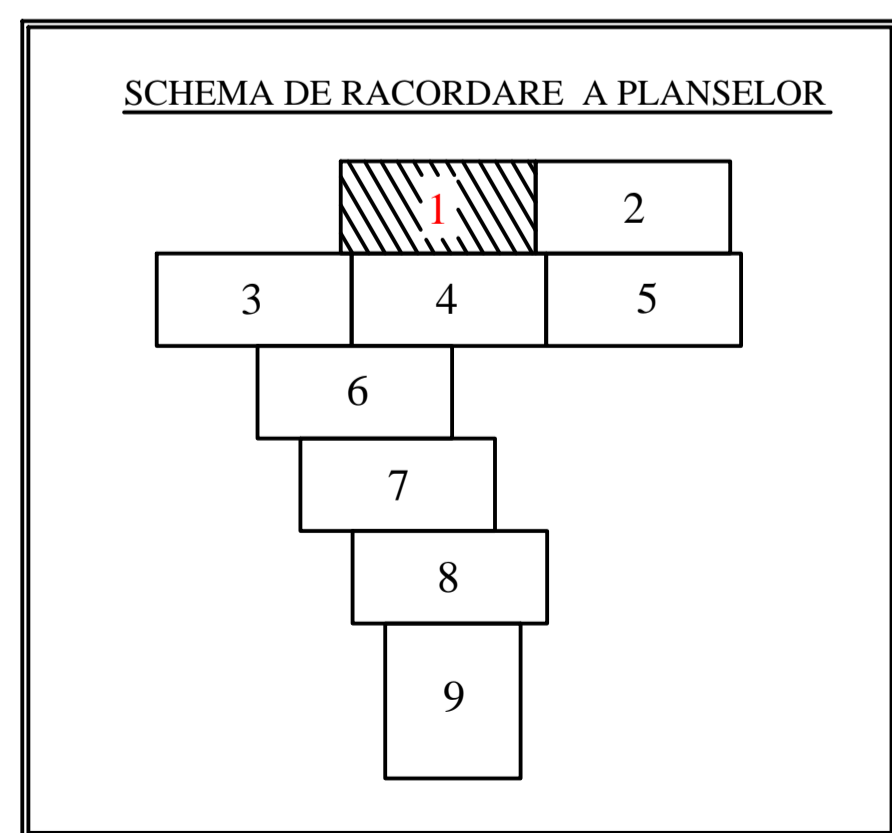

PLAN CADASTRAL
U.A.T. PIPIRIG, JUD. NEAMT, SECTOR NR. 13
 SCARA 1:1000
 SISTEM DE PROIECTIE STEREO-70

LEGENDA:

Sector cadastral	— (red line)
Limita imobil	— (black line)
Limita intravilan	— (blue line)
Numar sector	13
ID imobil	722