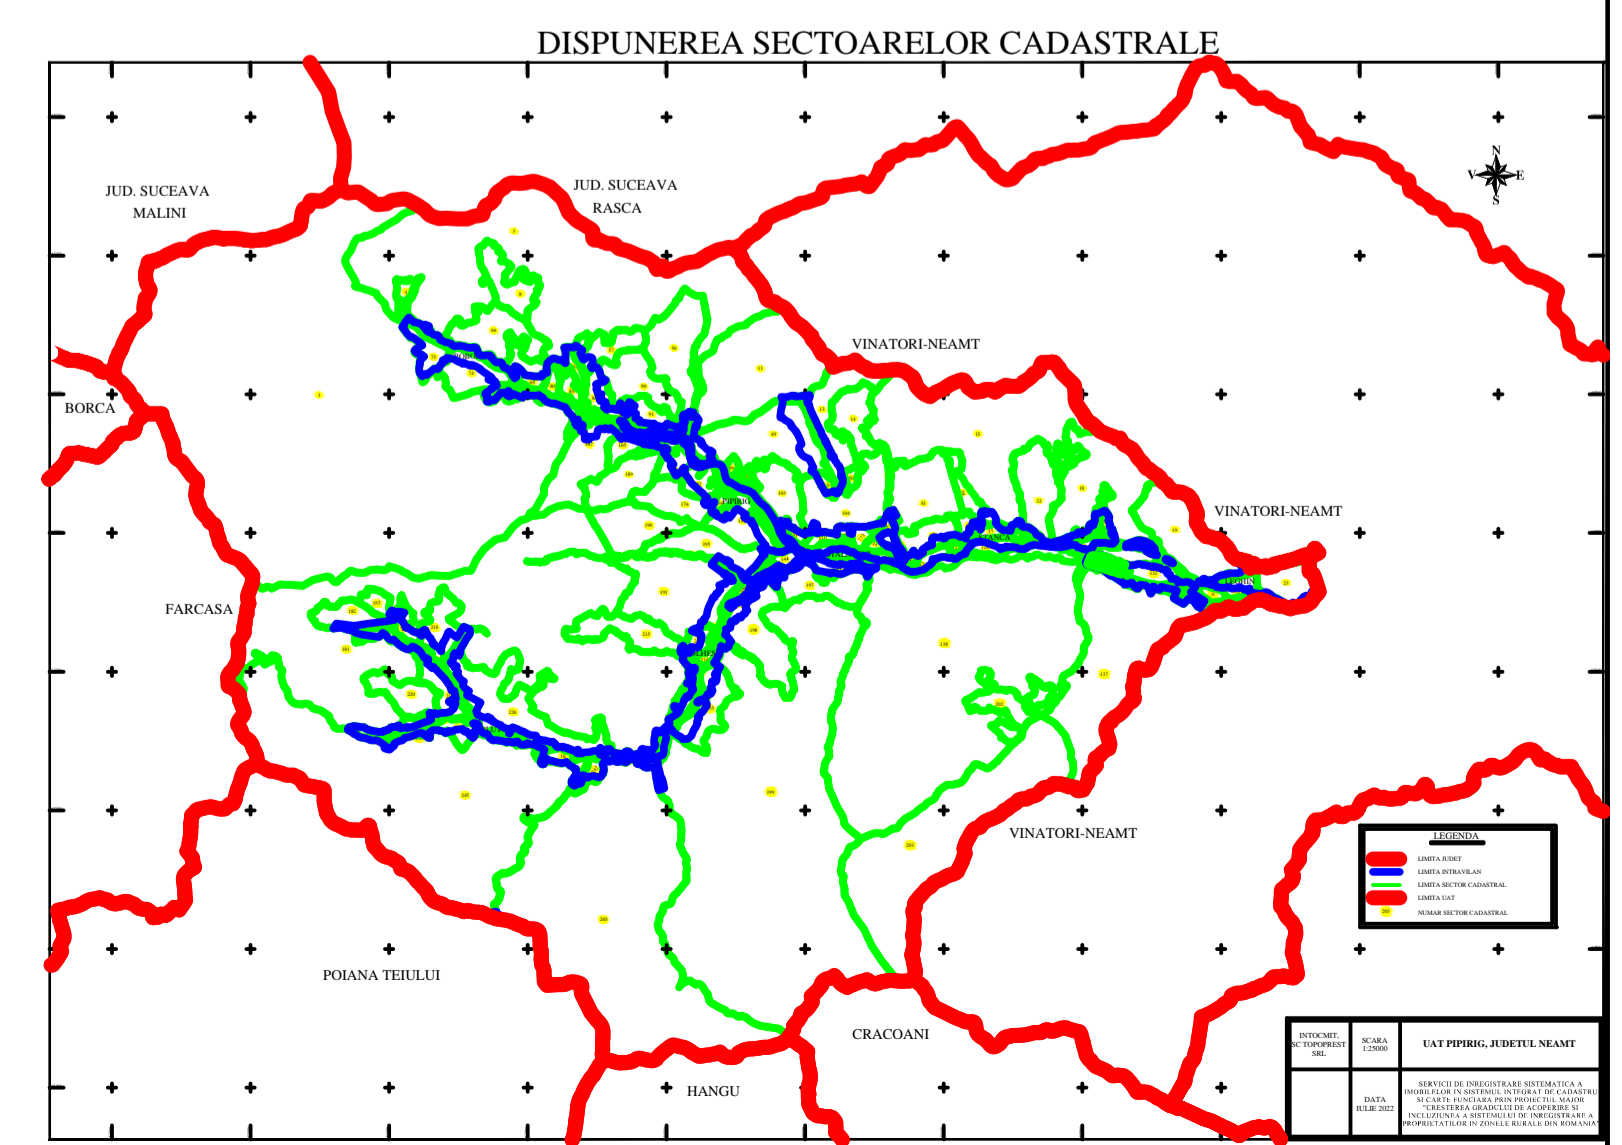

PLAN CADASTRAL
U.A.T. PIPIRIG, JUD. NEAMT, SECTOR NR. 13
 SCARA 1:1000
 SISTEM DE PROIECTIE STEREO-70

LEGENDA:

Sector cadastral	— (red line)
Limita imobil	— (black line)
Limita intravilan	— (blue line)
Numar sector	13
ID imobil	722