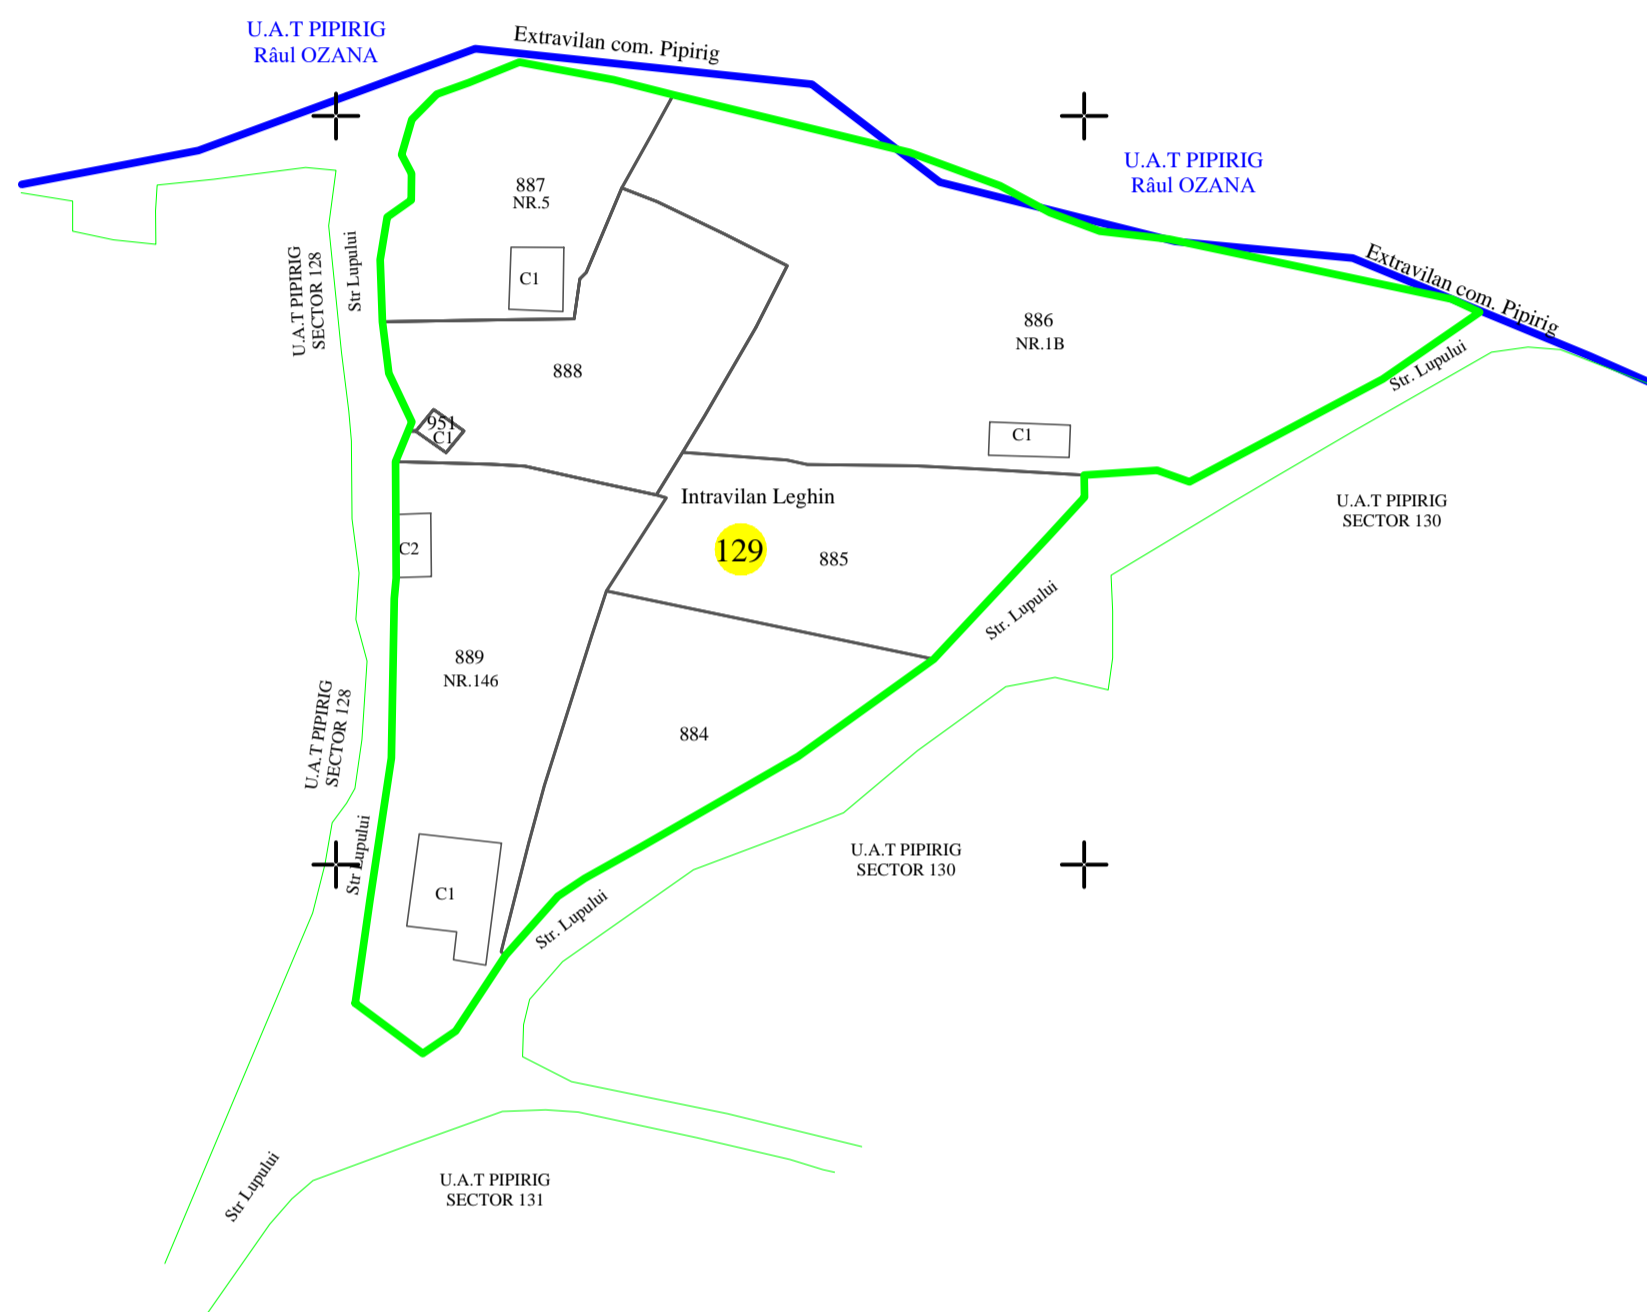

**PLAN CADASTRAL**  
**U.A.T. PIPIRIG, JUD. NEAMT, SECTOR NR. 129**  
 SCARA 1:1000  
 SISTEM DE PROIECTIE STEREO-70

LEGENDA:	
Sector cadastral	
Limita imobil	
Limita intravilan	
Limita intravilan	
Numar sector	<b>129</b>
ID imobil	722

DISPUNEREA SECTOARELOR CADASTRALE

Întocmit:  
**SC TOPOPREST SRL**

Data întocmirii:  
**AUGUST 2022**

Lucrări de înregistrare sistematică UAT PIPIRIG - DOCUMENTE TEHNICE ALE  
 CADASTRULUI SPRE PUBLICARE  
 SC TOPOPREST SRL - document semnat electronic  
 SC TOPOPREST SRL - CERTIFICAT DE AUTORIZARE CLASA I SERIA RO-B-J NR.  
 1804  
 MIRCEA AFRASINEI - CERTIFICAT DE AUTORIZARE CATEGORIA D SERIA  
 RO-B-F NR. 0976