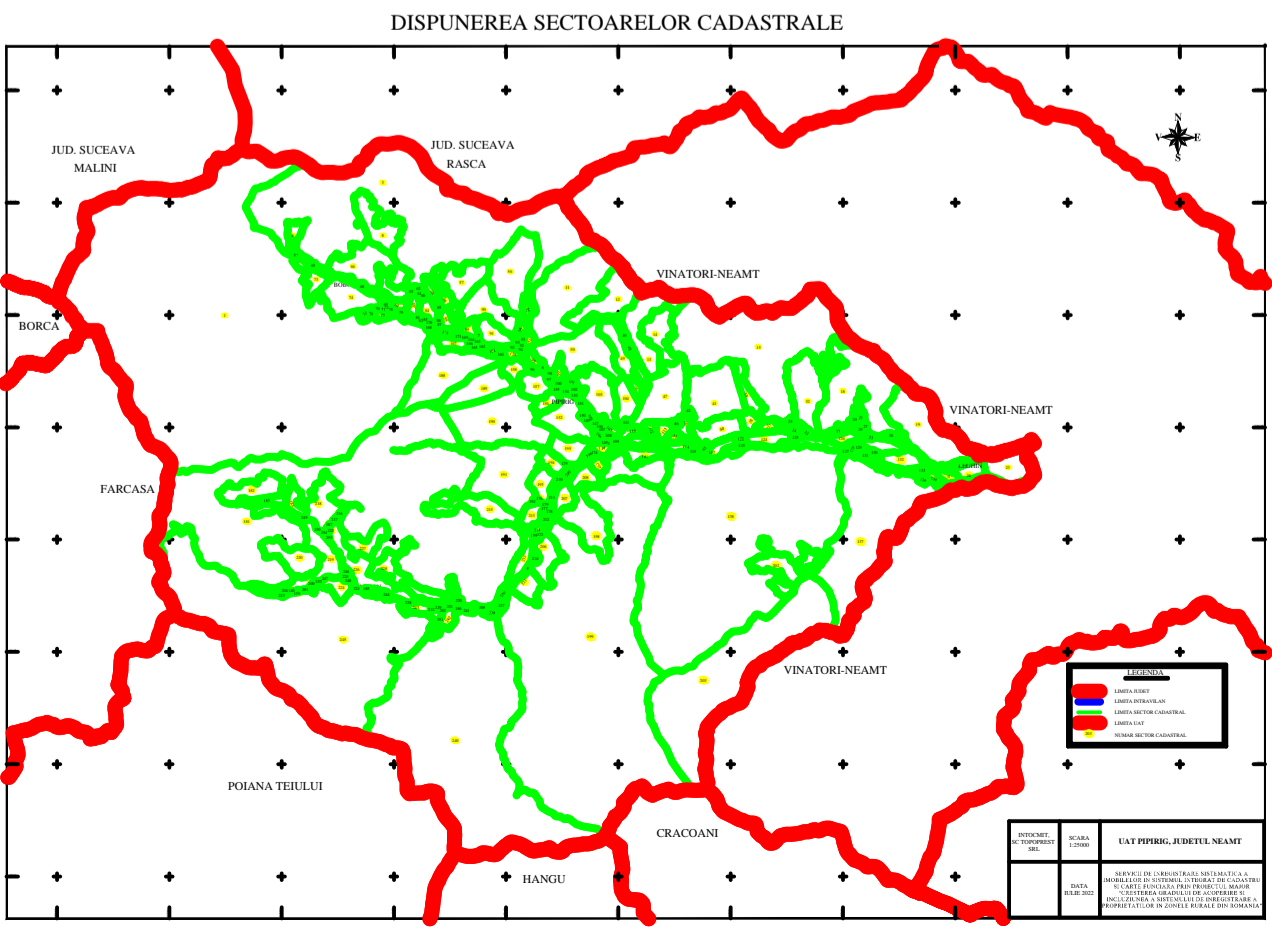

PLAN CADASTRAL
U.A.T. PIPIRIG, JUD. NEAMT, SECTOR NR. 123
 SCARA 1:1000
 SISTEM DE PROIECTIE STEREO-70

LEGENDA:

Sector cadastral	— (green line)
Limita imobil	— (black line)
Limita intravilan	— (blue line)
Numar sector	123
ID imobil	722

Intocmit:
SC TOPOPREST SRL

Data intocmirii:
APRILIE 2023

Lucrări de înregistrare sistematica UAT PIPIRIG - DOCUMENTE TEHNICE ALE CADASTRULUI SPRE PUBLICARE
 SC TOPOPREST SRL - document semnat electronic
 SC TOPOPREST SRL - CERTIFICAT DE AUTORIZARE CLASA I SERIA RO-B-J NR. 1804
 MIRCEA AFRASINEI - CERTIFICAT DE AUTORIZARE CATEGORIA D SERIA RO-B-F NR. 0976