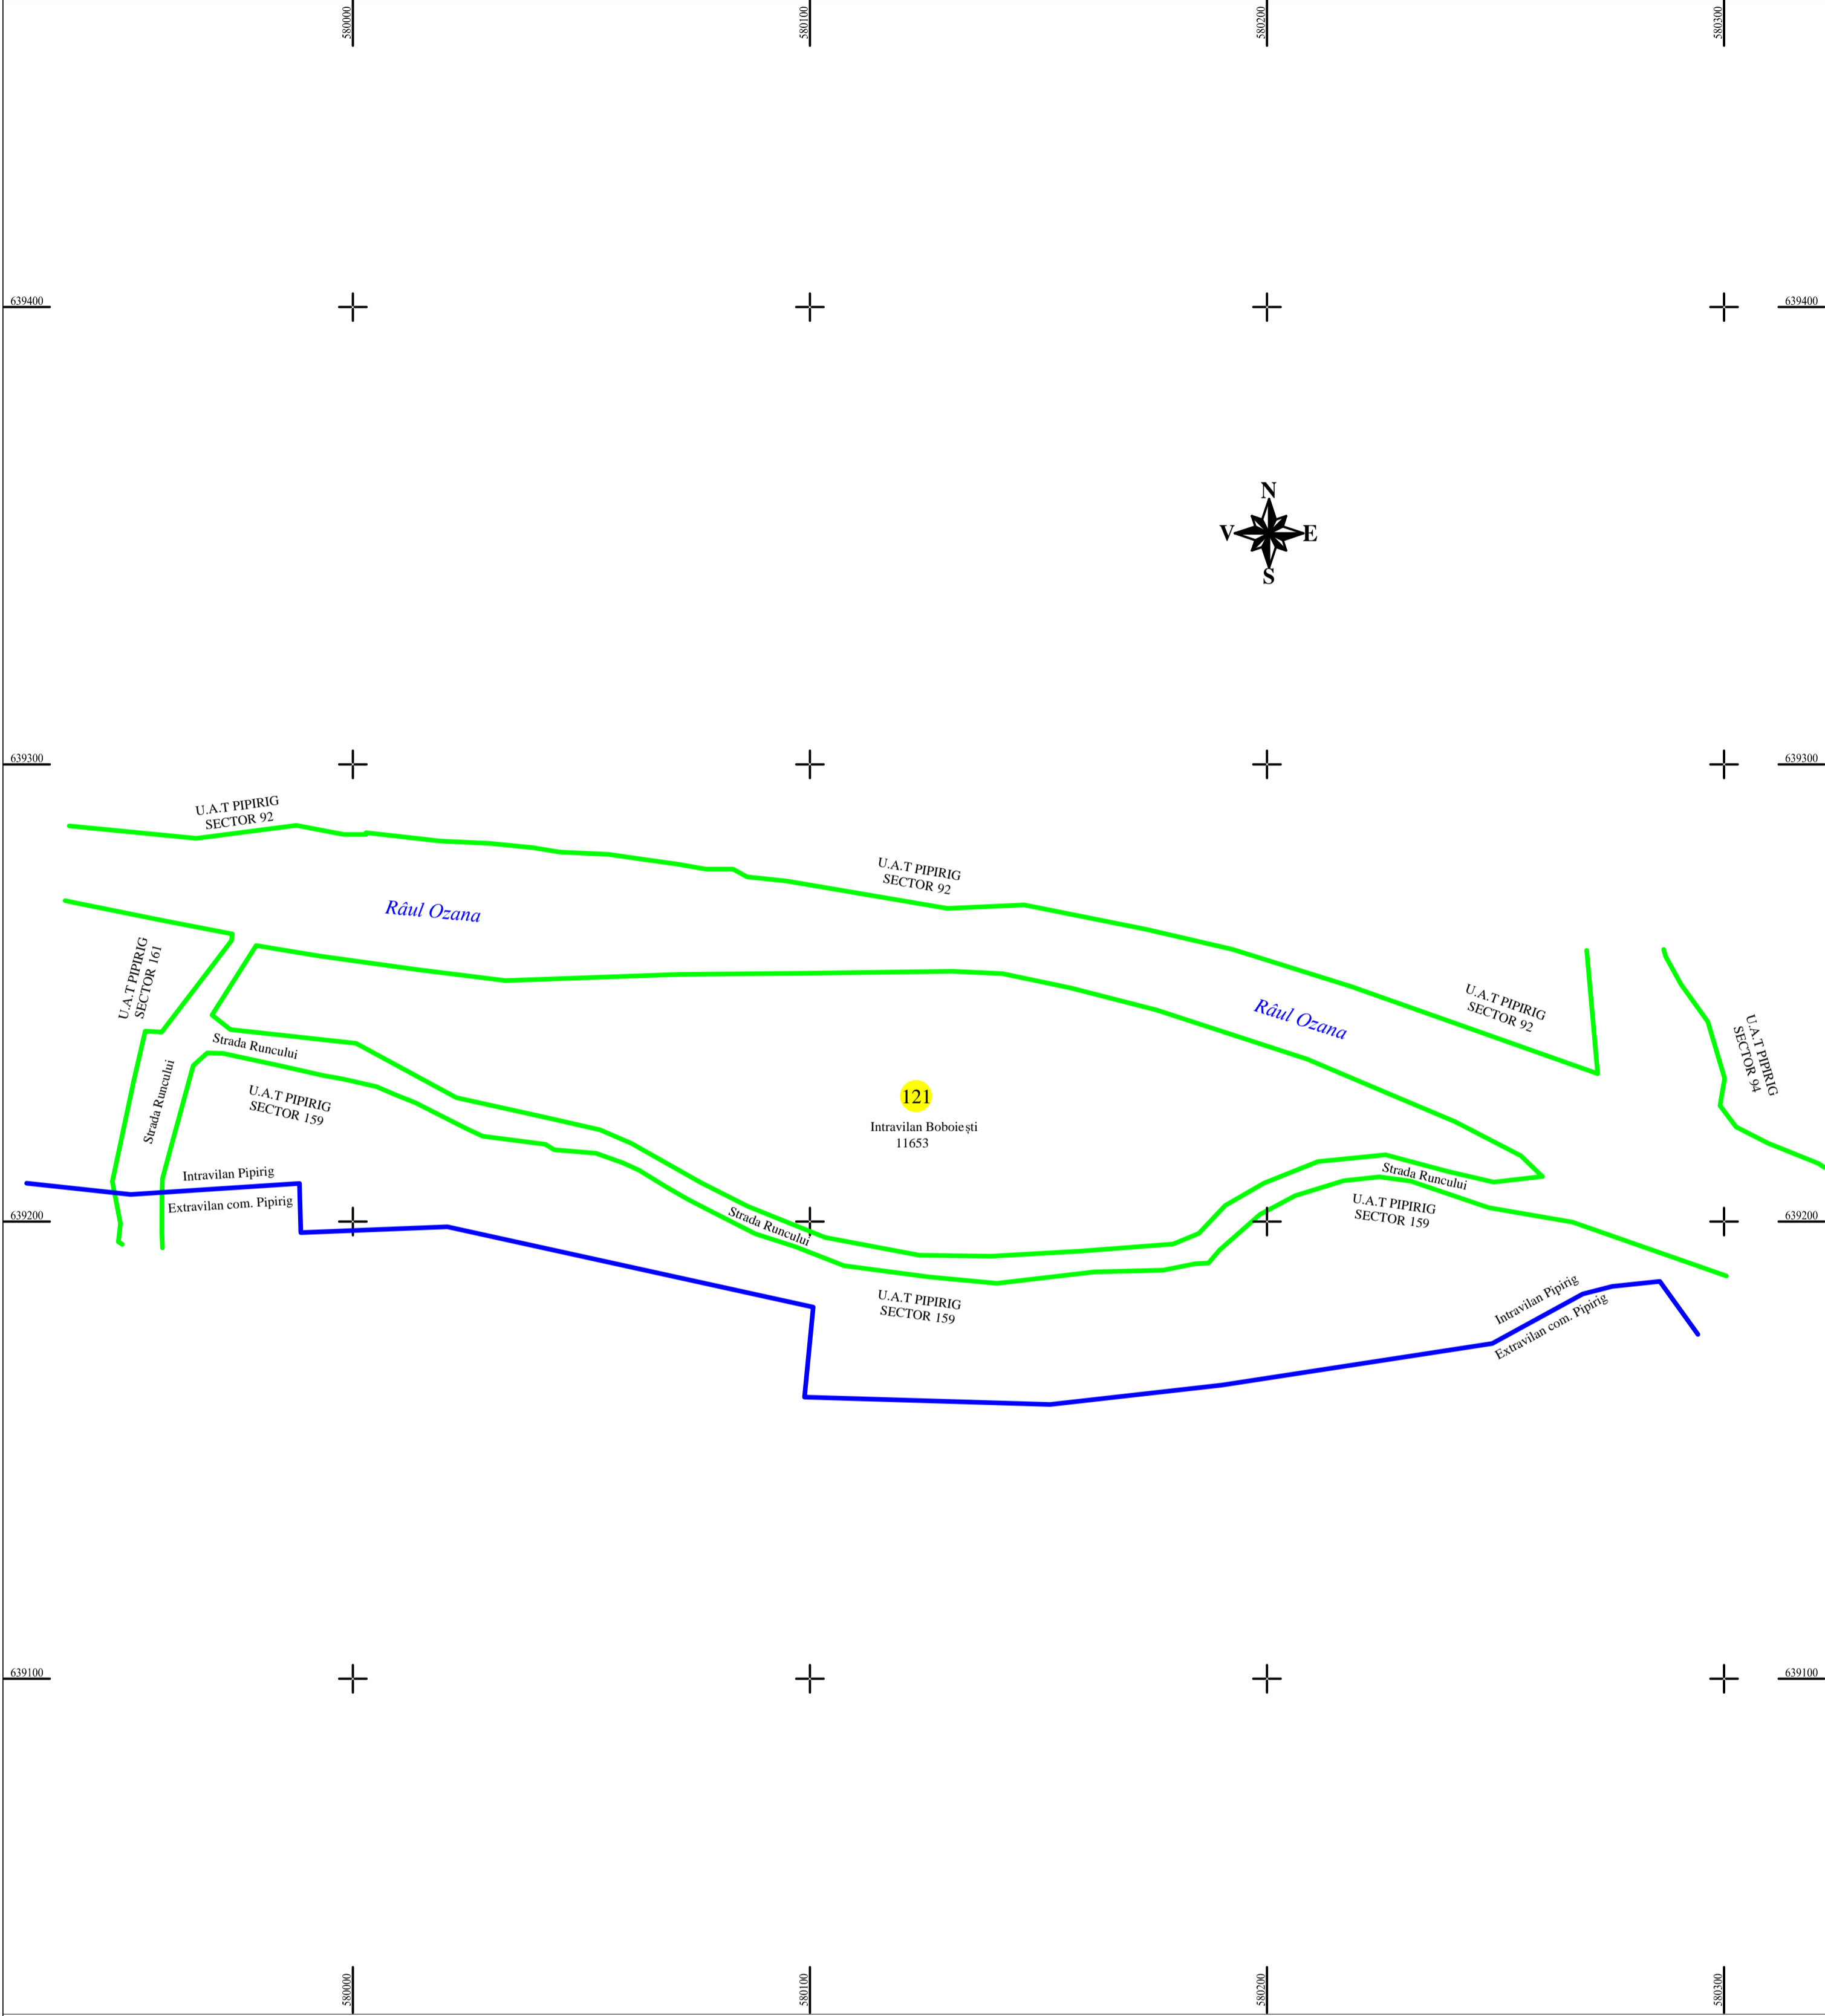

PLAN CADASTRAL
U.A.T. PIPIRIG, JUD. NEAMT, SECTOR NR. 121
 SCARA 1:1000
 SISTEM DE PROIECTIE STEREO-70

Întocmit:
SC TOPOPREST SRL

Data întocmirii:
IANUARIE 2024

Lucrări de înregistrare sistematică UAT PIPIRIG - DOCUMENTE TEHNICE ALE CADASTRULUI SPRE PUBLICARE
 SC TOPOPREST SRL - document semnat electronic
 SC TOPOPREST SRL - CERTIFICAT DE AUTORIZARE CLASA I SERIA RO-B-J NR. 1804
 MIRCEA AFRASINEI - CERTIFICAT DE AUTORIZARE CATEGORIA D SERIA RO-B-F NR. 0976

LEGENDA:	
Sector cadastral	
Limita imobil	
Limita intravilan	
Numar sector	121
ID imobil	722