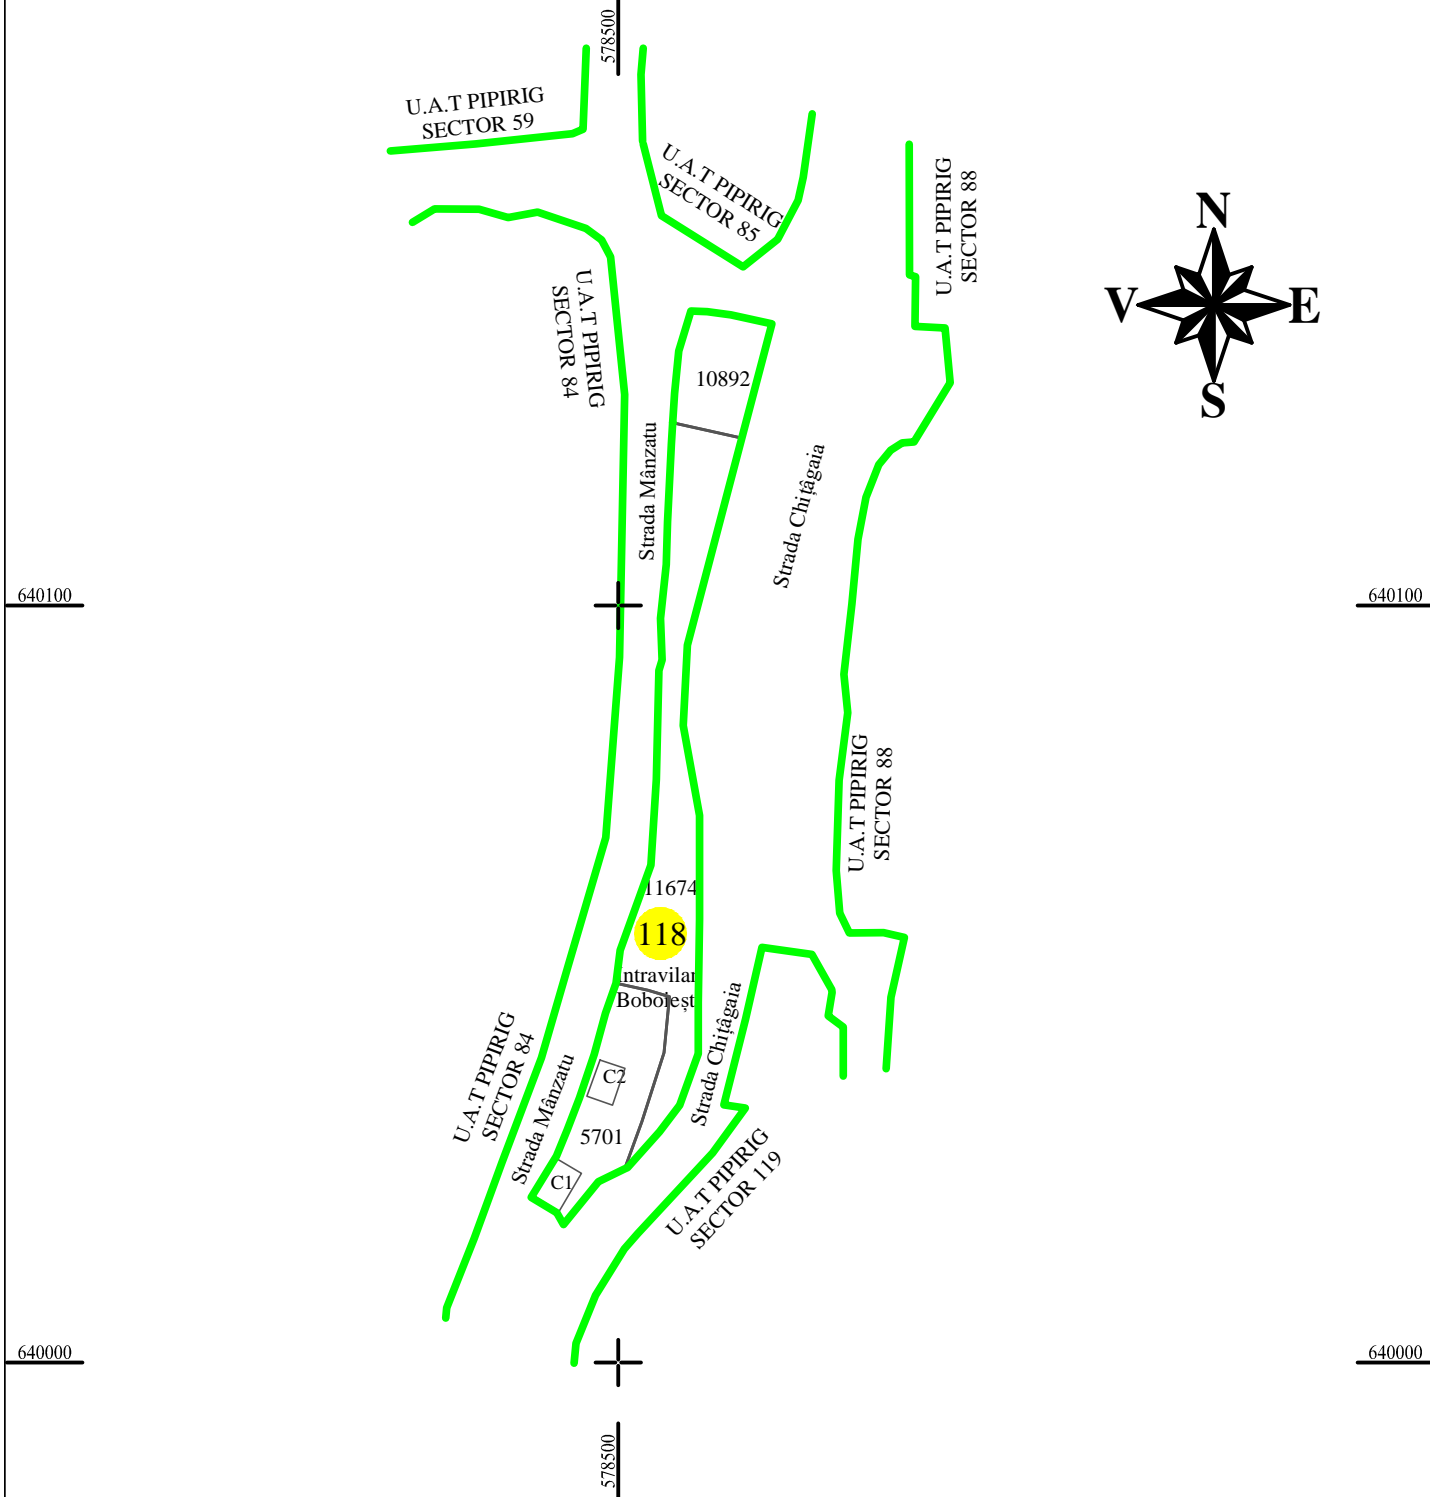

PLAN CADASTRAL

U.A.T. PIPIRIG, JUD. NEAMT, SECTOR NR. 118

SCARA 1:1000
SISTEM DE PROIECTIE STEREO-70

LEGENDA:	
Sector cadastral	—
Limita imobil	—
Limita intravilan	—
Numar sector	118
ID imobil	722

Întocmit:
SC TOPOPREST SRL