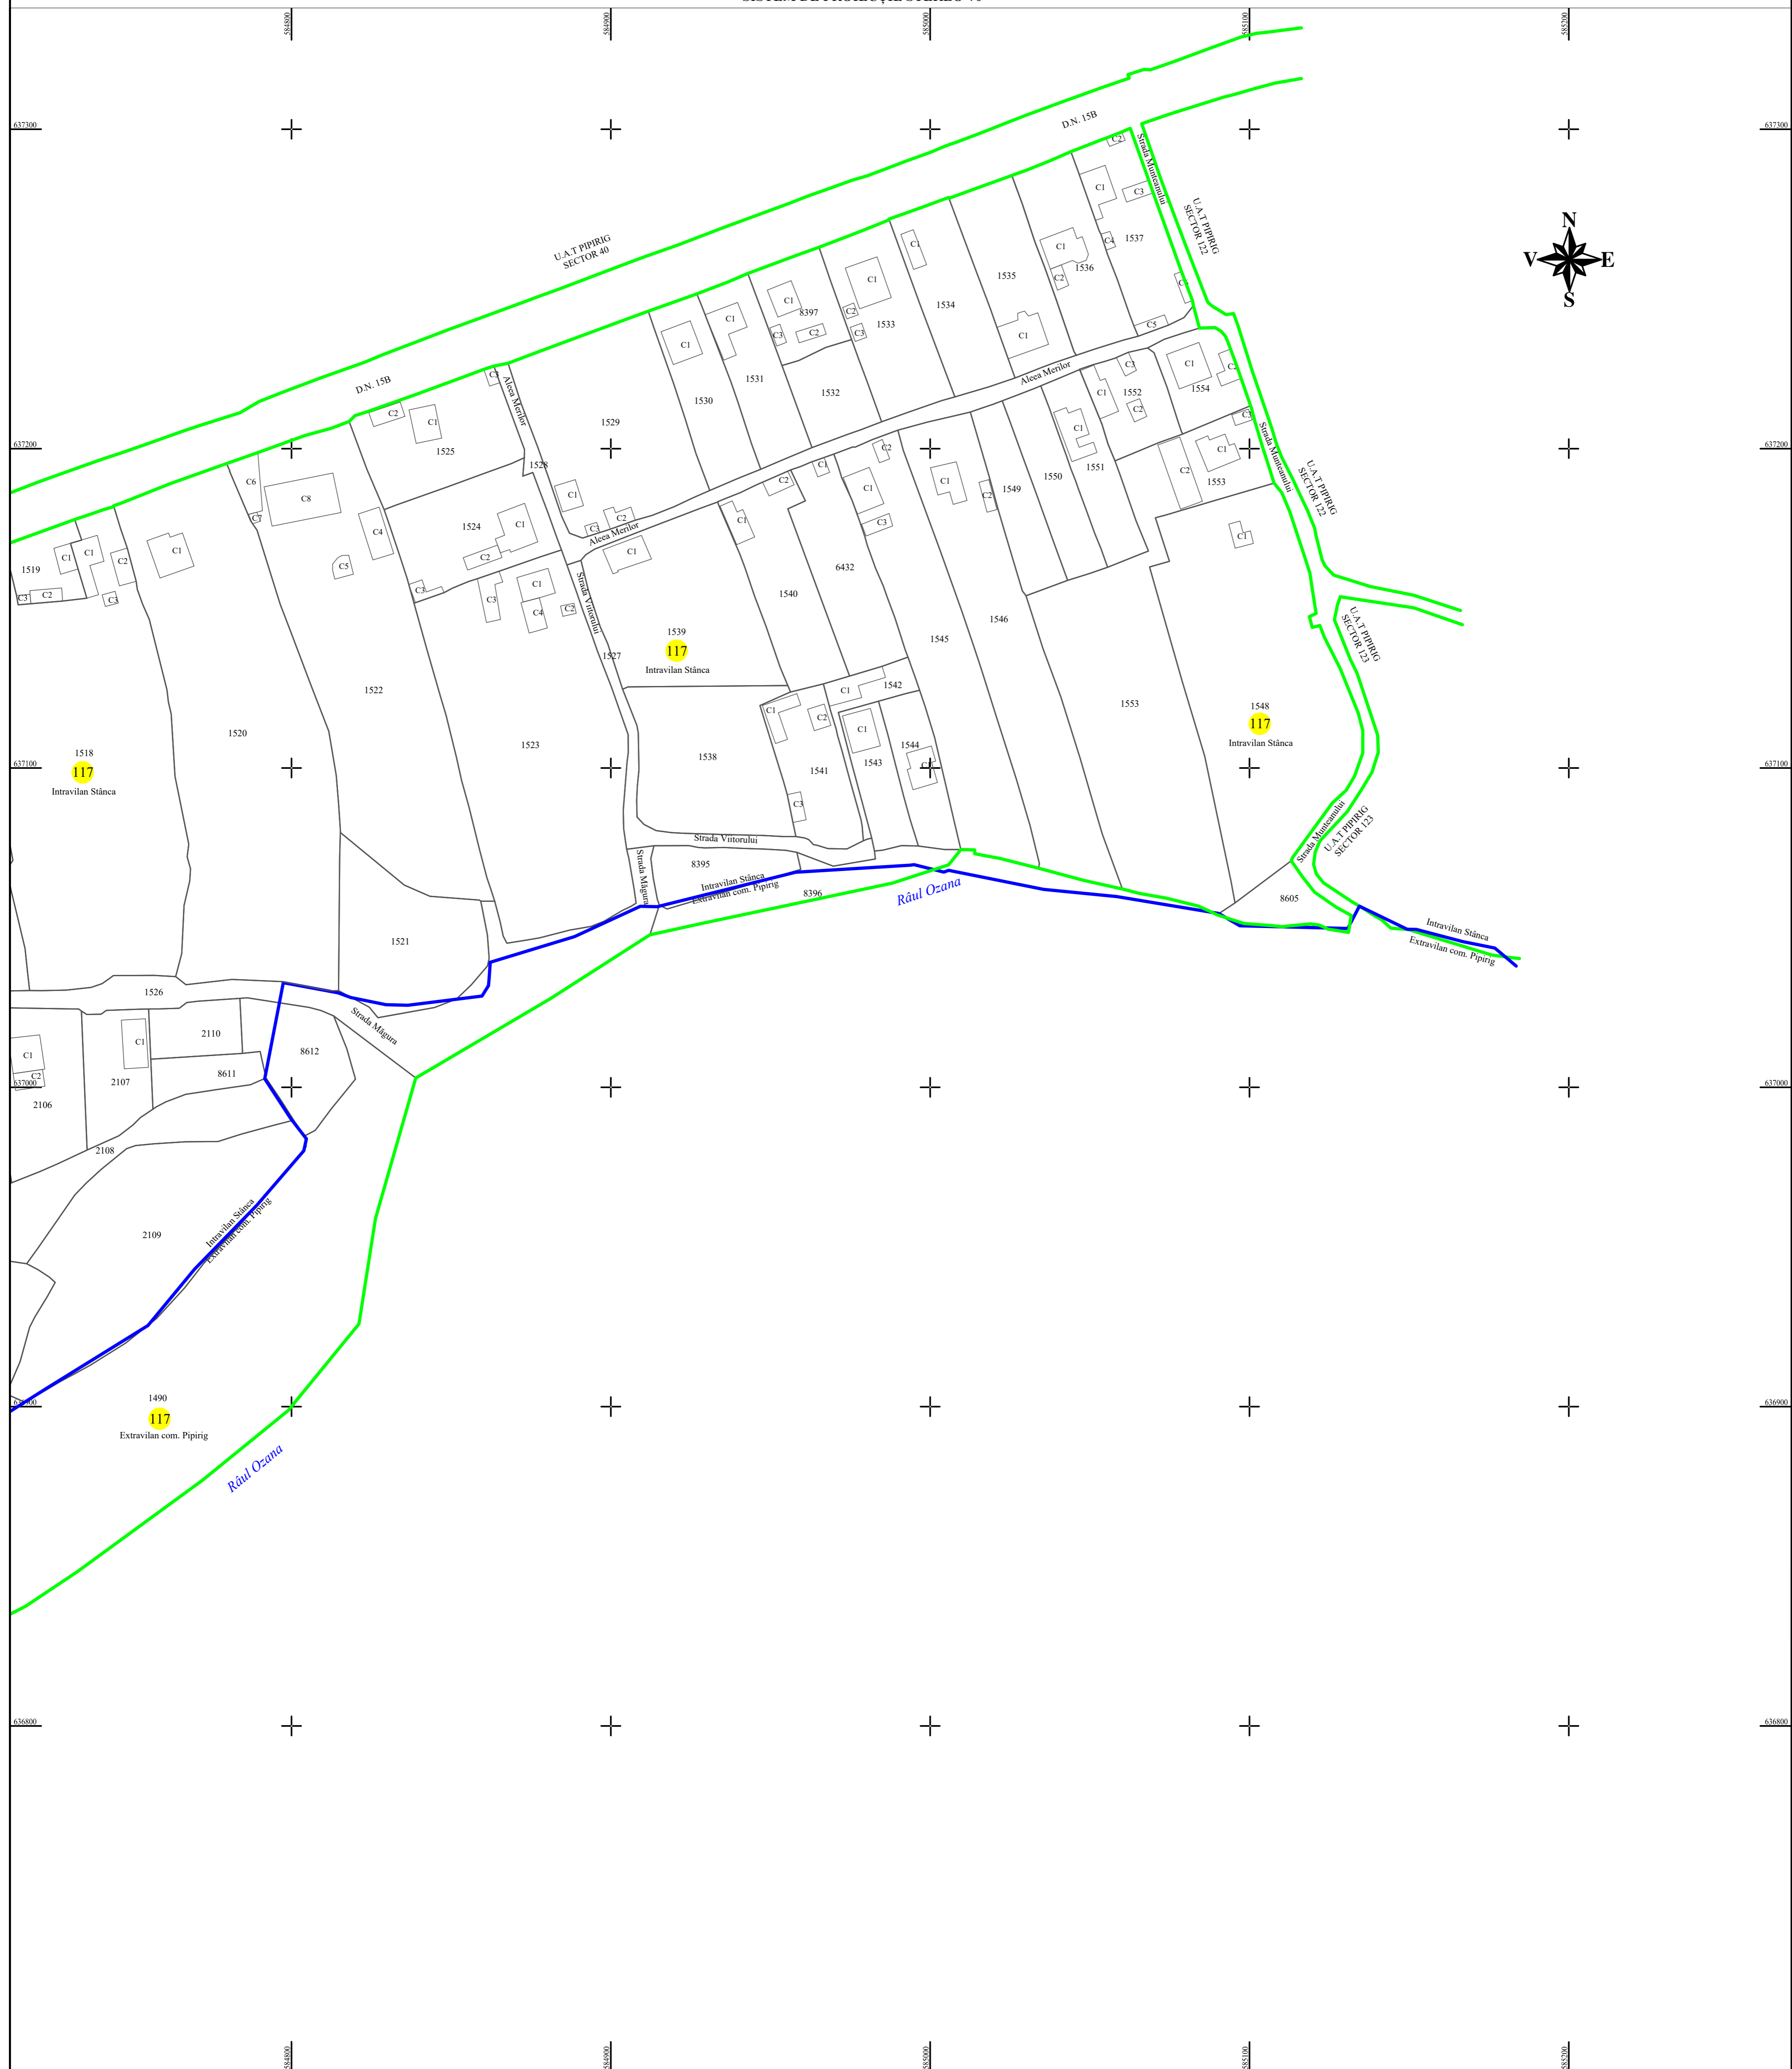

PLAN CADASTRAL
U.A.T. PIPIRIG, JUD. NEAMT, SECTOR NR. 117
 SCARA 1:1000
 SISTEM DE PROIECTIE STEREO-70

LEGENDA:

Sector cadastral	
Limita imobil	
Limita intravilan	
Numar sector	
ID imobil	

Întocmit:
SC TOPOPREST SRL

Data întocmirii:
APRILIE 2023

Lucrări de înregistrare sistematică UAT PIPIRIG - DOCUMENTE TEHNICE ALE CADASTRULUI SPRE PUBLICARE
 SC TOPOPREST SRL - document semnat electronic
 SC TOPOPREST SRL - CERTIFICAT DE AUTORIZARE CLASA I SERIA RO-B-J NR. 1804
 MIRCEA AFRASINEI - CERTIFICAT DE AUTORIZARE CATEGORIA D SERIA RO-B-F NR. 0976