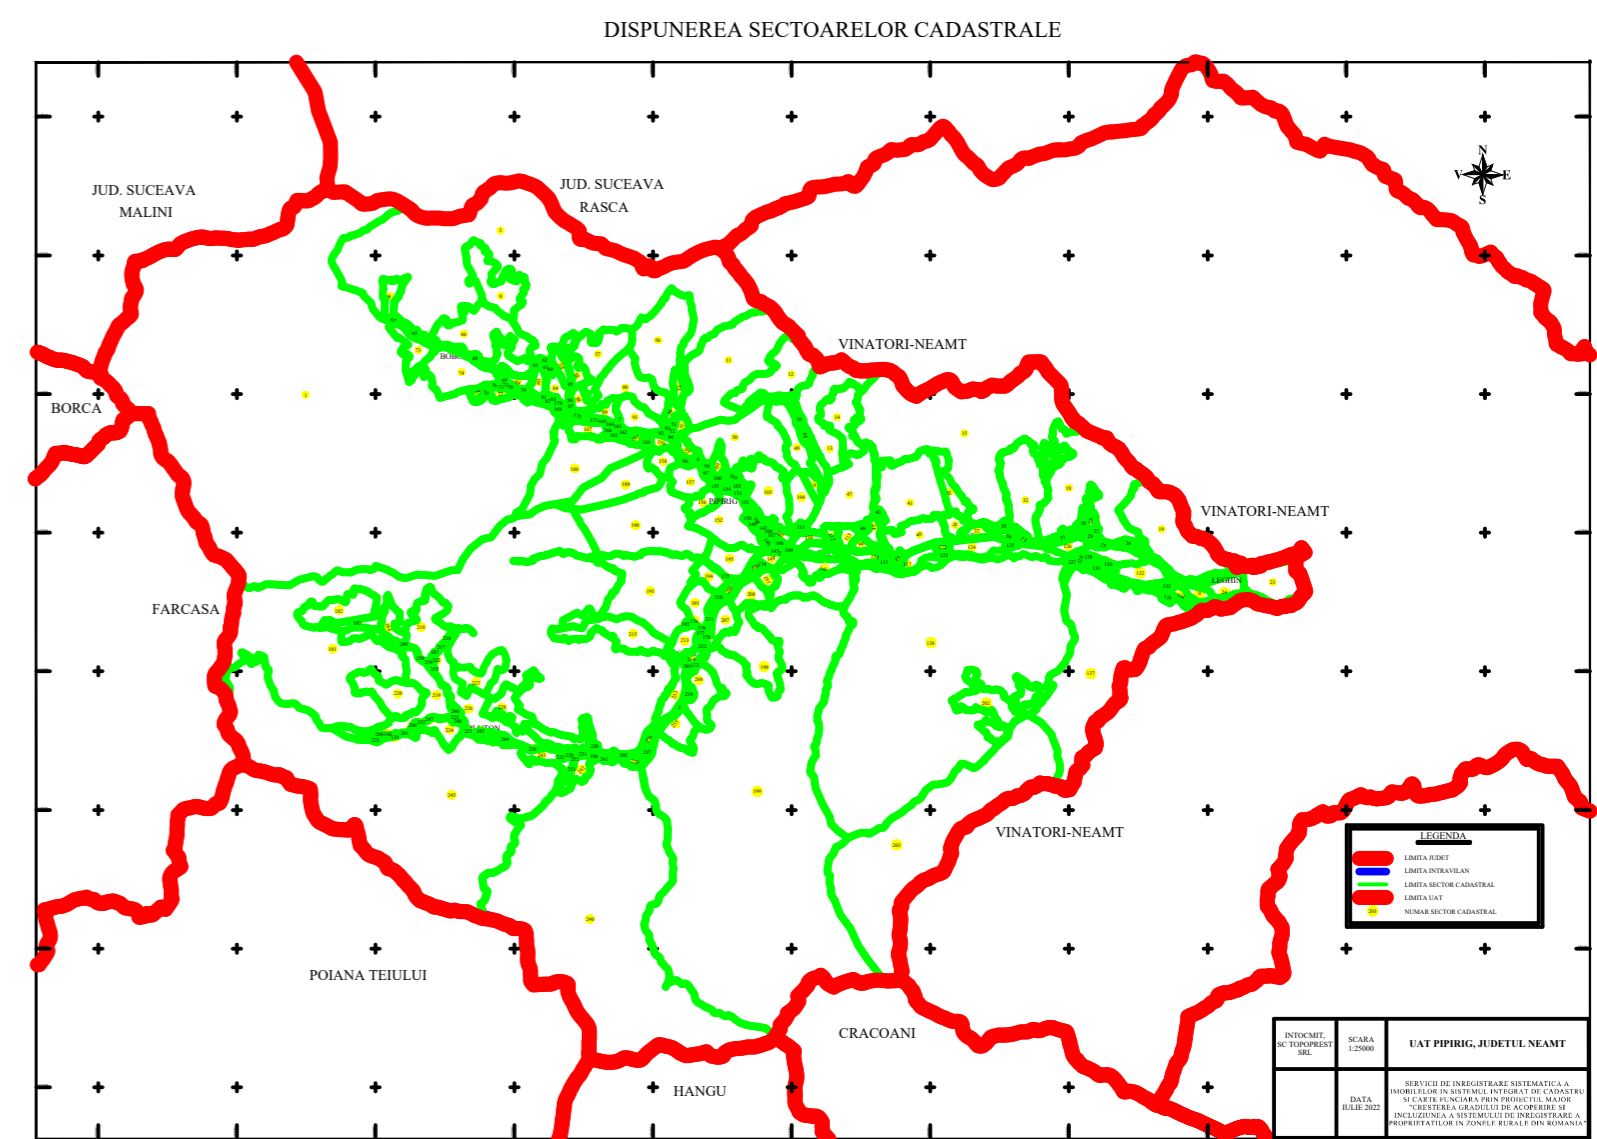

PLAN CADASTRAL
U.A.T. PIPIRIG, JUD. NEAMT, SECTOR NR. 117
 SCARA 1:1000
 SISTEM DE PROIECTIE STEREO-70

LEGENDA:

Sector cadastral	
Limita imobil	
Limita intravilan	
Numar sector	
ID imobil	

Întocmit:
SC TOPOPREST SRL