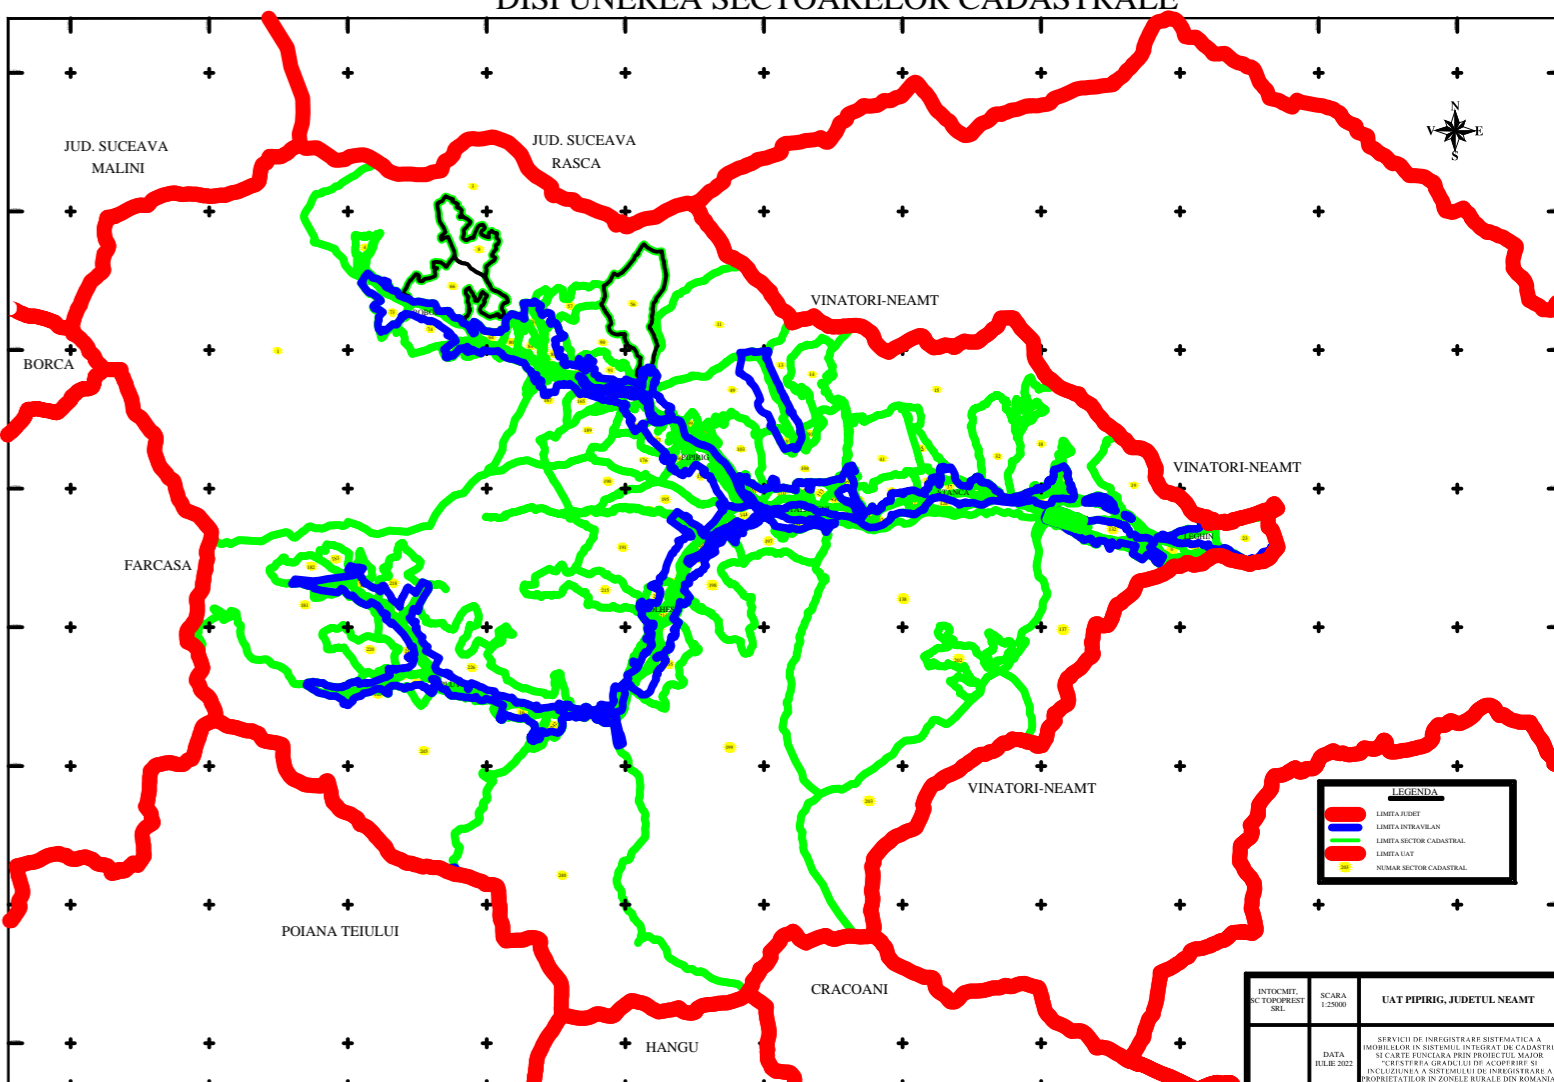

PLAN CADASTRAL
U.A.T. PIPIRIG, JUD. NEAMT, SECTOR NR. 11
 SCARA 1:1000
 SISTEM DE PROIECTIE STEREO-70

LEGENDA:

Sector cadastral	— (green line)
Limita imobil	— (black line)
Limita intravilan	— (blue line)
Numar sector	11 (yellow circle)
ID imobil	722 (yellow circle)

Intocmit:
SC TOPOPREST SRL

Data intocmirii:
MARTIE 2024

Lucrări de înregistrare sistematică UAT PIPIRIG - DOCUMENTE TEHNICE ALE CADASTRULUI SPRE PUBLICARE
 SC TOPOPREST SRL - document semnat electronic
 SC TOPOPREST SRL - CERTIFICAT DE AUTORIZARE CLASA I SERIA RO-B-J NR. 1804
 MIRCEA AFRASINEI - CERTIFICAT DE AUTORIZARE CATEGORIA D SERIA RO-B-F NR. 0976