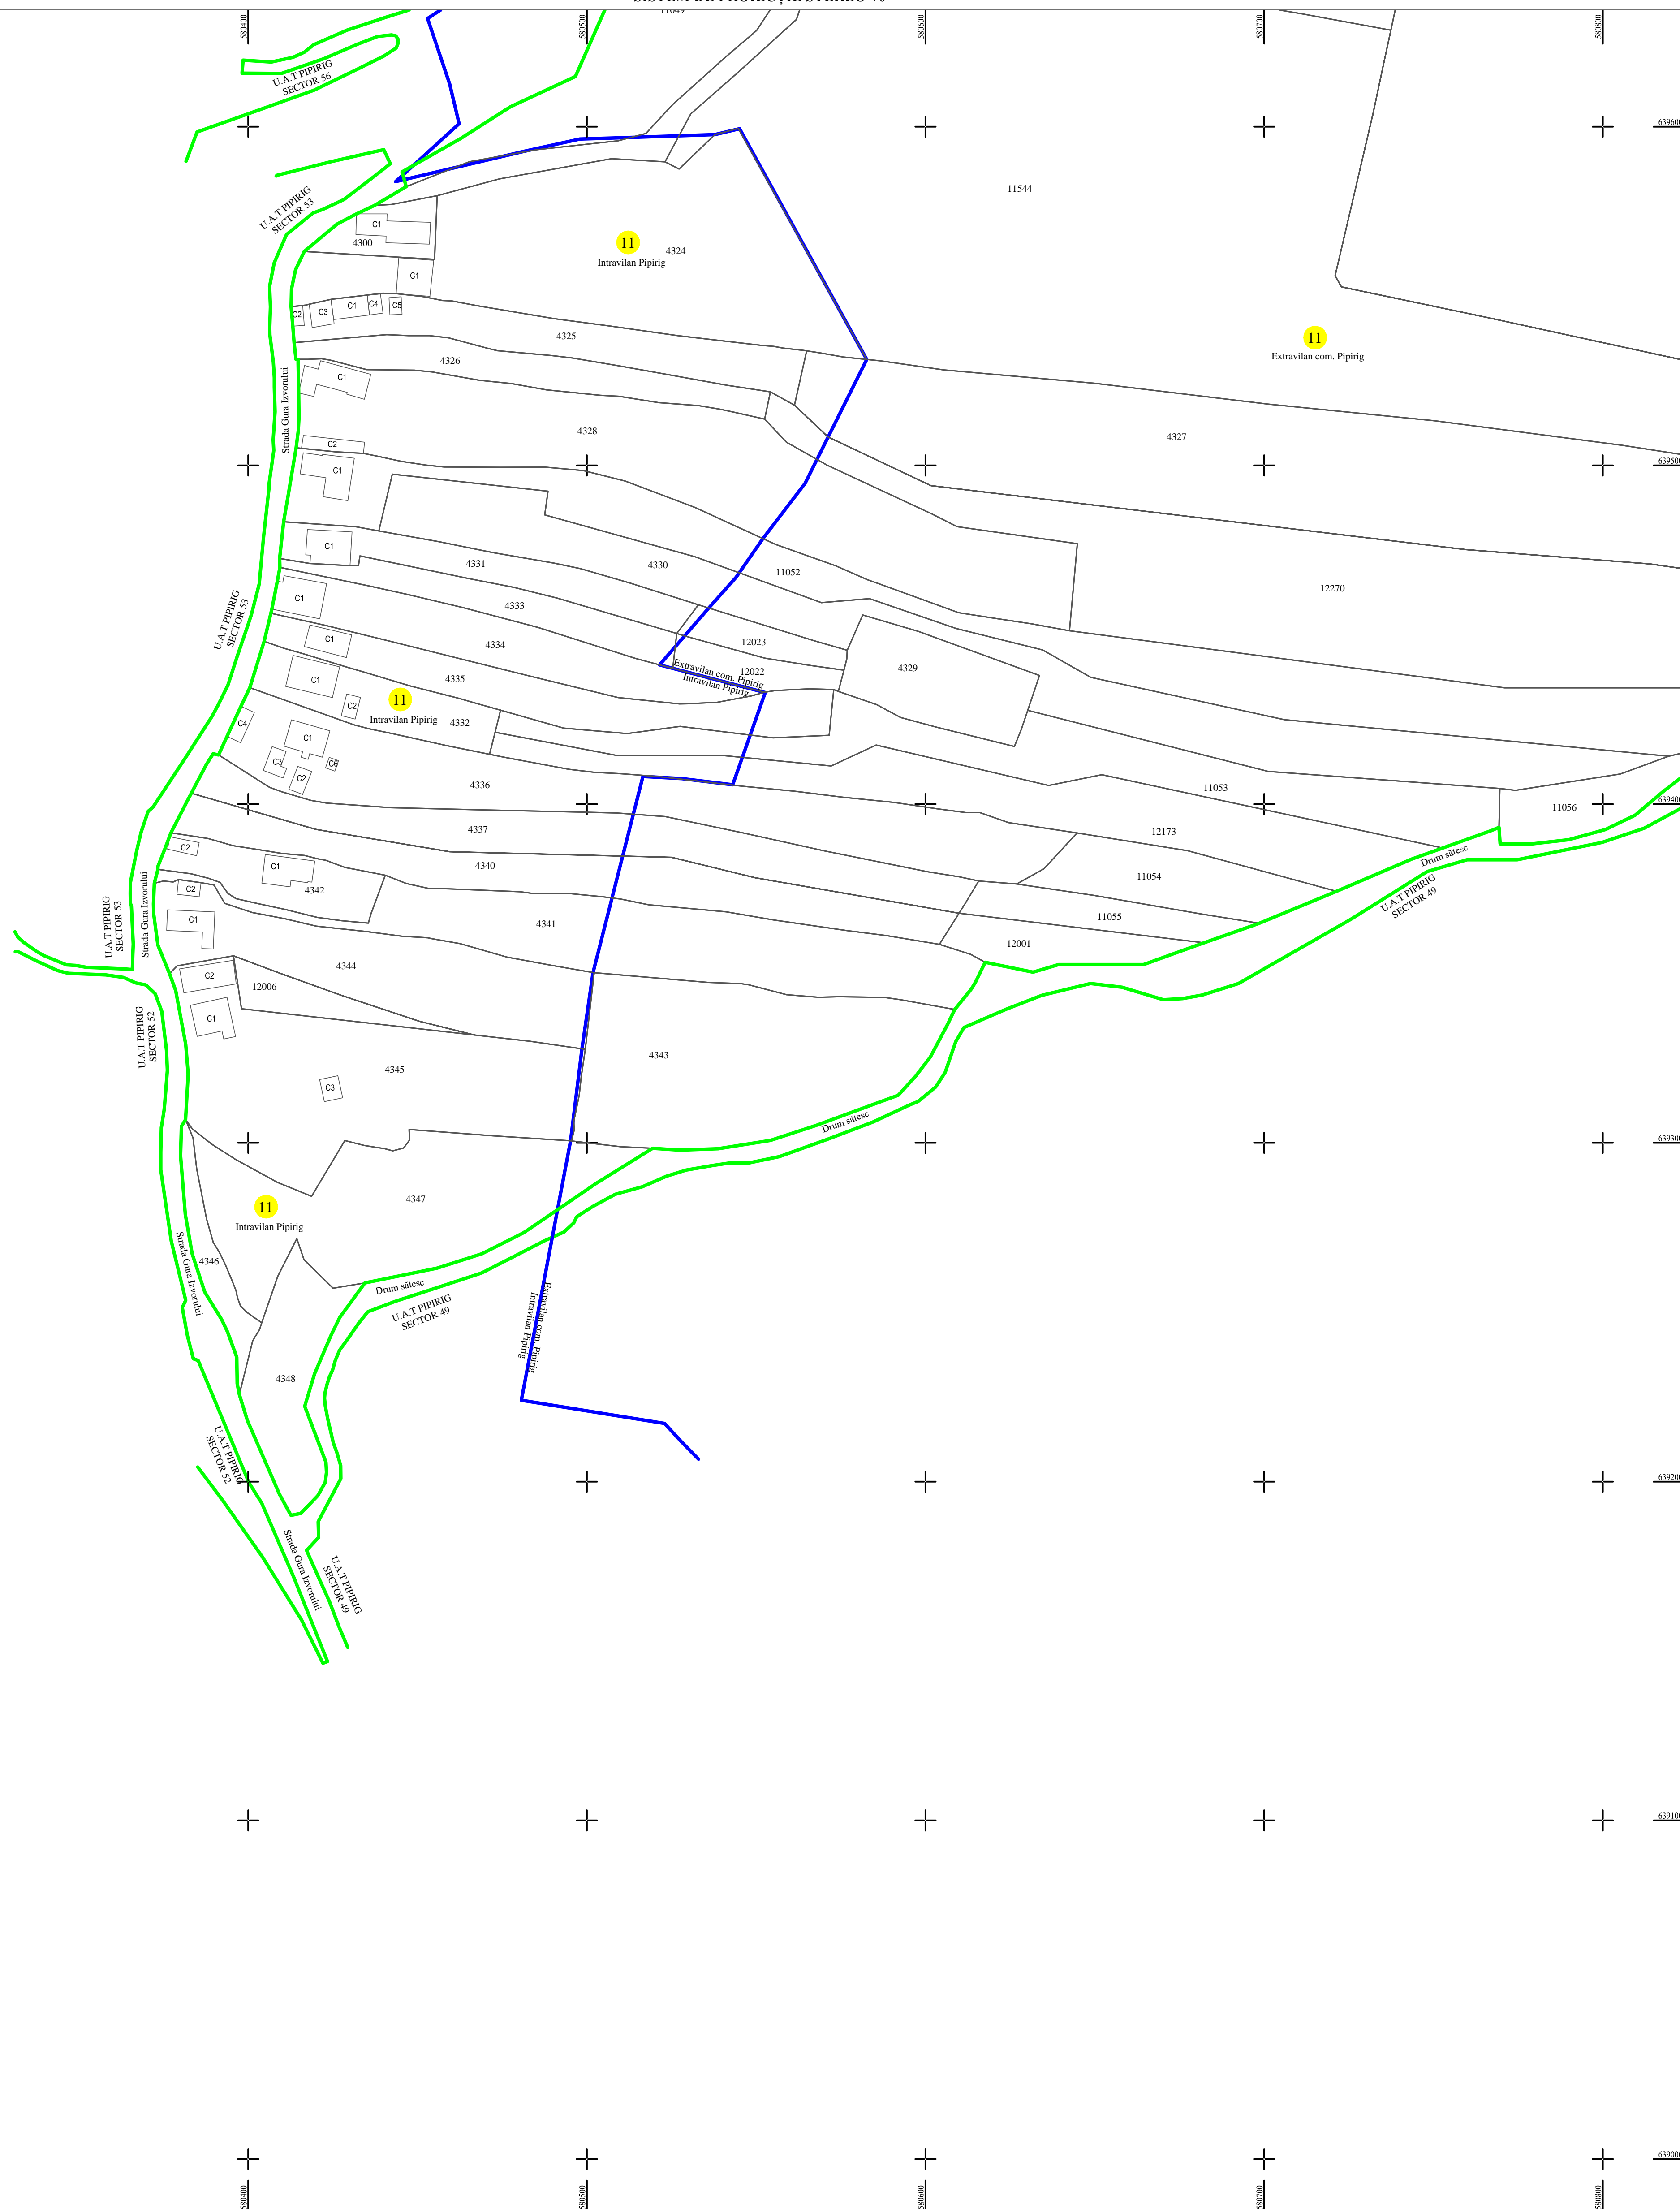

PLAN CADASTRAL
U.A.T. PIPIRIG, JUD. NEAMT, SECTOR NR. 11
 SCARA 1:1000
 SISTEM DE PROIECTIE STEREO-70

LEGENDA:

Sector cadastral	— (green line)
Limita imobil	— (black line)
Limita intravilan	— (blue line)
Numar sector	11 (yellow circle)
ID imobil	722 (yellow circle)

Intocmit:
SC TOPOPREST SRL

Data intocmirii:
MARTIE 2024

Lucrări de înregistrare sistematică UAT PIPIRIG - DOCUMENTE TEHNICE ALE CADASTRULUI SPRE PUBLICARE
 SC TOPOPREST SRL - document semnat electronic
 SC TOPOPREST SRL - CERTIFICAT DE AUTORIZARE CLASA I SERIA RO-B-J NR. 1804
 MIRCEA AFRASINEI - CERTIFICAT DE AUTORIZARE CATEGORIA D SERIA RO-B-F NR. 0976