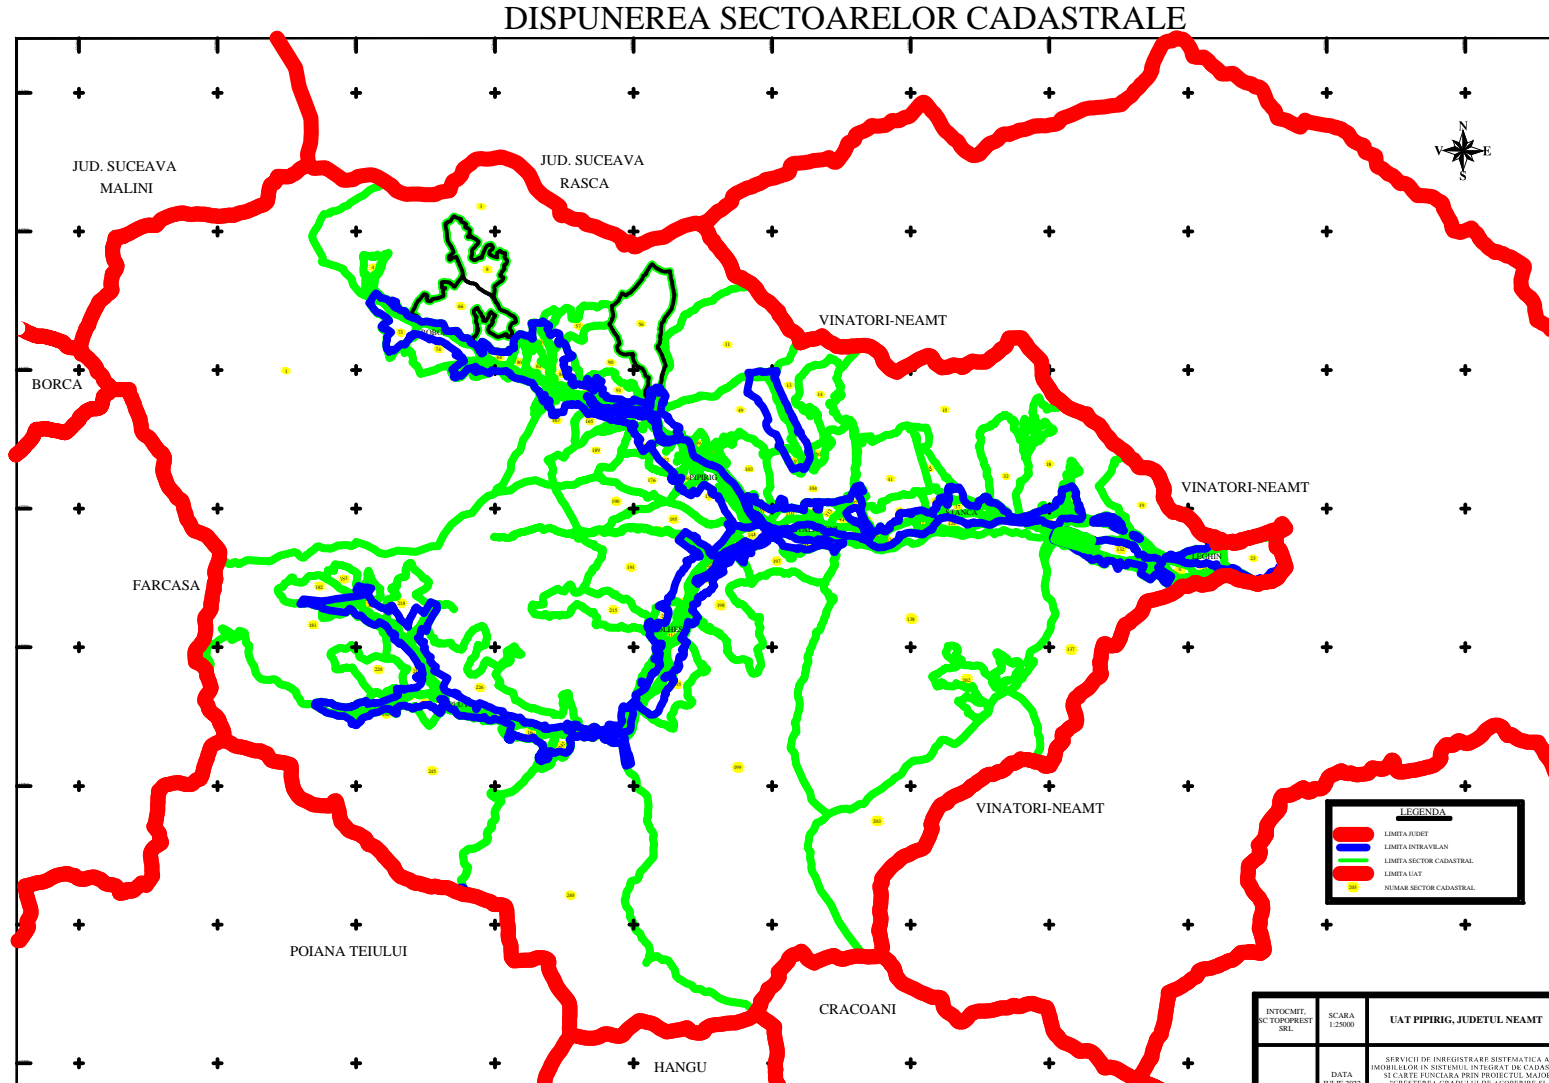

PLAN CADASTRAL
U.A.T. PIPIRIG, JUD. NEAMT, SECTOR NR. 11
 SCARA 1:1000
 SISTEM DE PROIECTIE STEREO-70

LEGENDA:

Sector cadastral	— (green line)
Limita imobil	— (black line)
Limita intravilan	— (blue line)
Numar sector	11 (yellow circle)
ID imobil	722 (yellow circle)

Intocmit:
SC TOPOPREST SRL

Data intocmirii:
MARTIE 2024

Lucrări de înregistrare sistematică UAT PIPIRIG - DOCUMENTE TEHNICE ALE CADASTRULUI SPRE PUBLICARE
 SC TOPOPREST SRL - document semnat electronic
 SC TOPOPREST SRL - CERTIFICAT DE AUTORIZARE CLASA I SERIA RO-B-J NR. 1804
 MIRCEA AFRASINEI - CERTIFICAT DE AUTORIZARE CATEGORIA D SERIA RO-B-F NR. 0976