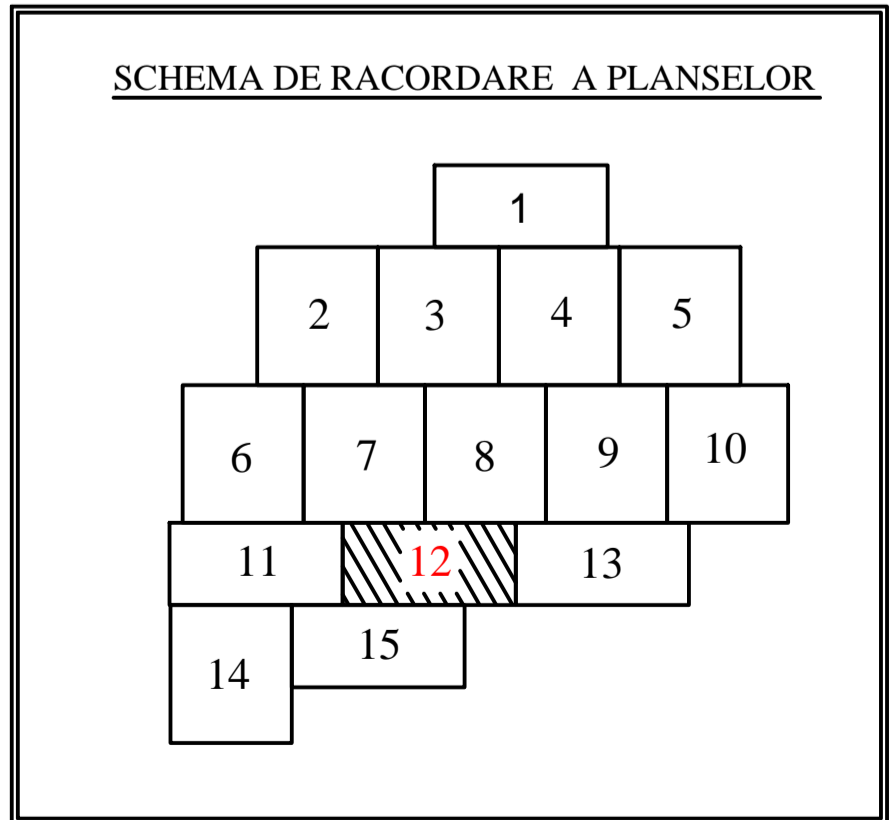

PLAN CADASTRAL
U.A.T. PIPIRIG, JUD. NEAMT, SECTOR NR. 11
 SCARA 1:1000
 SISTEM DE PROIECTIE STEREO-70

LEGENDA:

Sector cadastral	— (green line)
Limita imobil	— (black line)
Limita intravilan	— (blue line)
Numar sector	11 (yellow circle)
ID imobil	722