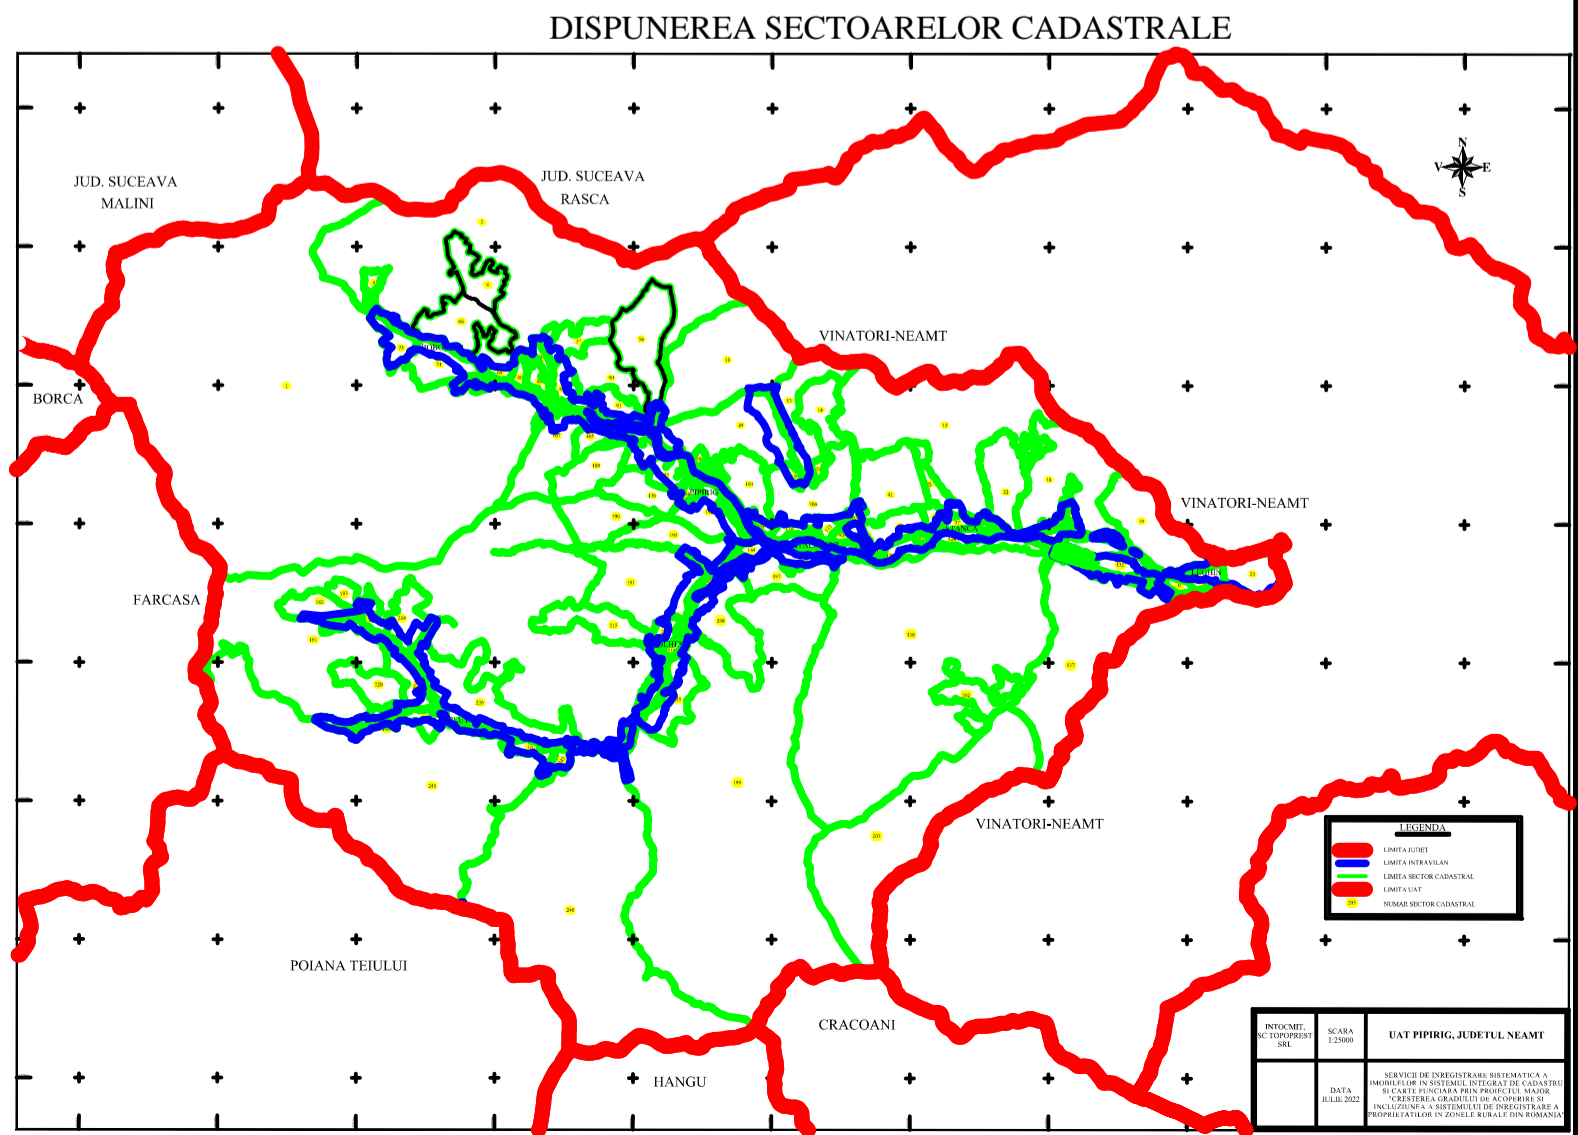

PLAN CADASTRAL
U.A.T. PIPIRIG, JUD. NEAMT, SECTOR NR. 11
 SCARA 1:1000
 SISTEM DE PROIECTIE STEREO-70

LEGENDA:

Sector cadastral	— (green line)
Limita imobil	— (black line)
Limita intravilan	— (blue line)
Numar sector	11 (yellow circle)
ID imobil	722

Întocmit:
SC TOPOPREST SRL

Data întocmirii:
MARTIE 2024

Lucrări de înregistrare sistematică UAT PIPIRIG - DOCUMENTE TEHNICE ALE CADASTRULUI SPRE PUBLICARE
 SC TOPOPREST SRL - document semnat electronic
 SC TOPOPREST SRL - CERTIFICAT DE AUTORIZARE CLASA I SERIA RO-B-J NR. 1804
 MIRCEA AFRASINEI - CERTIFICAT DE AUTORIZARE CATEGORIA D SERIA RO-B-F NR. 0976