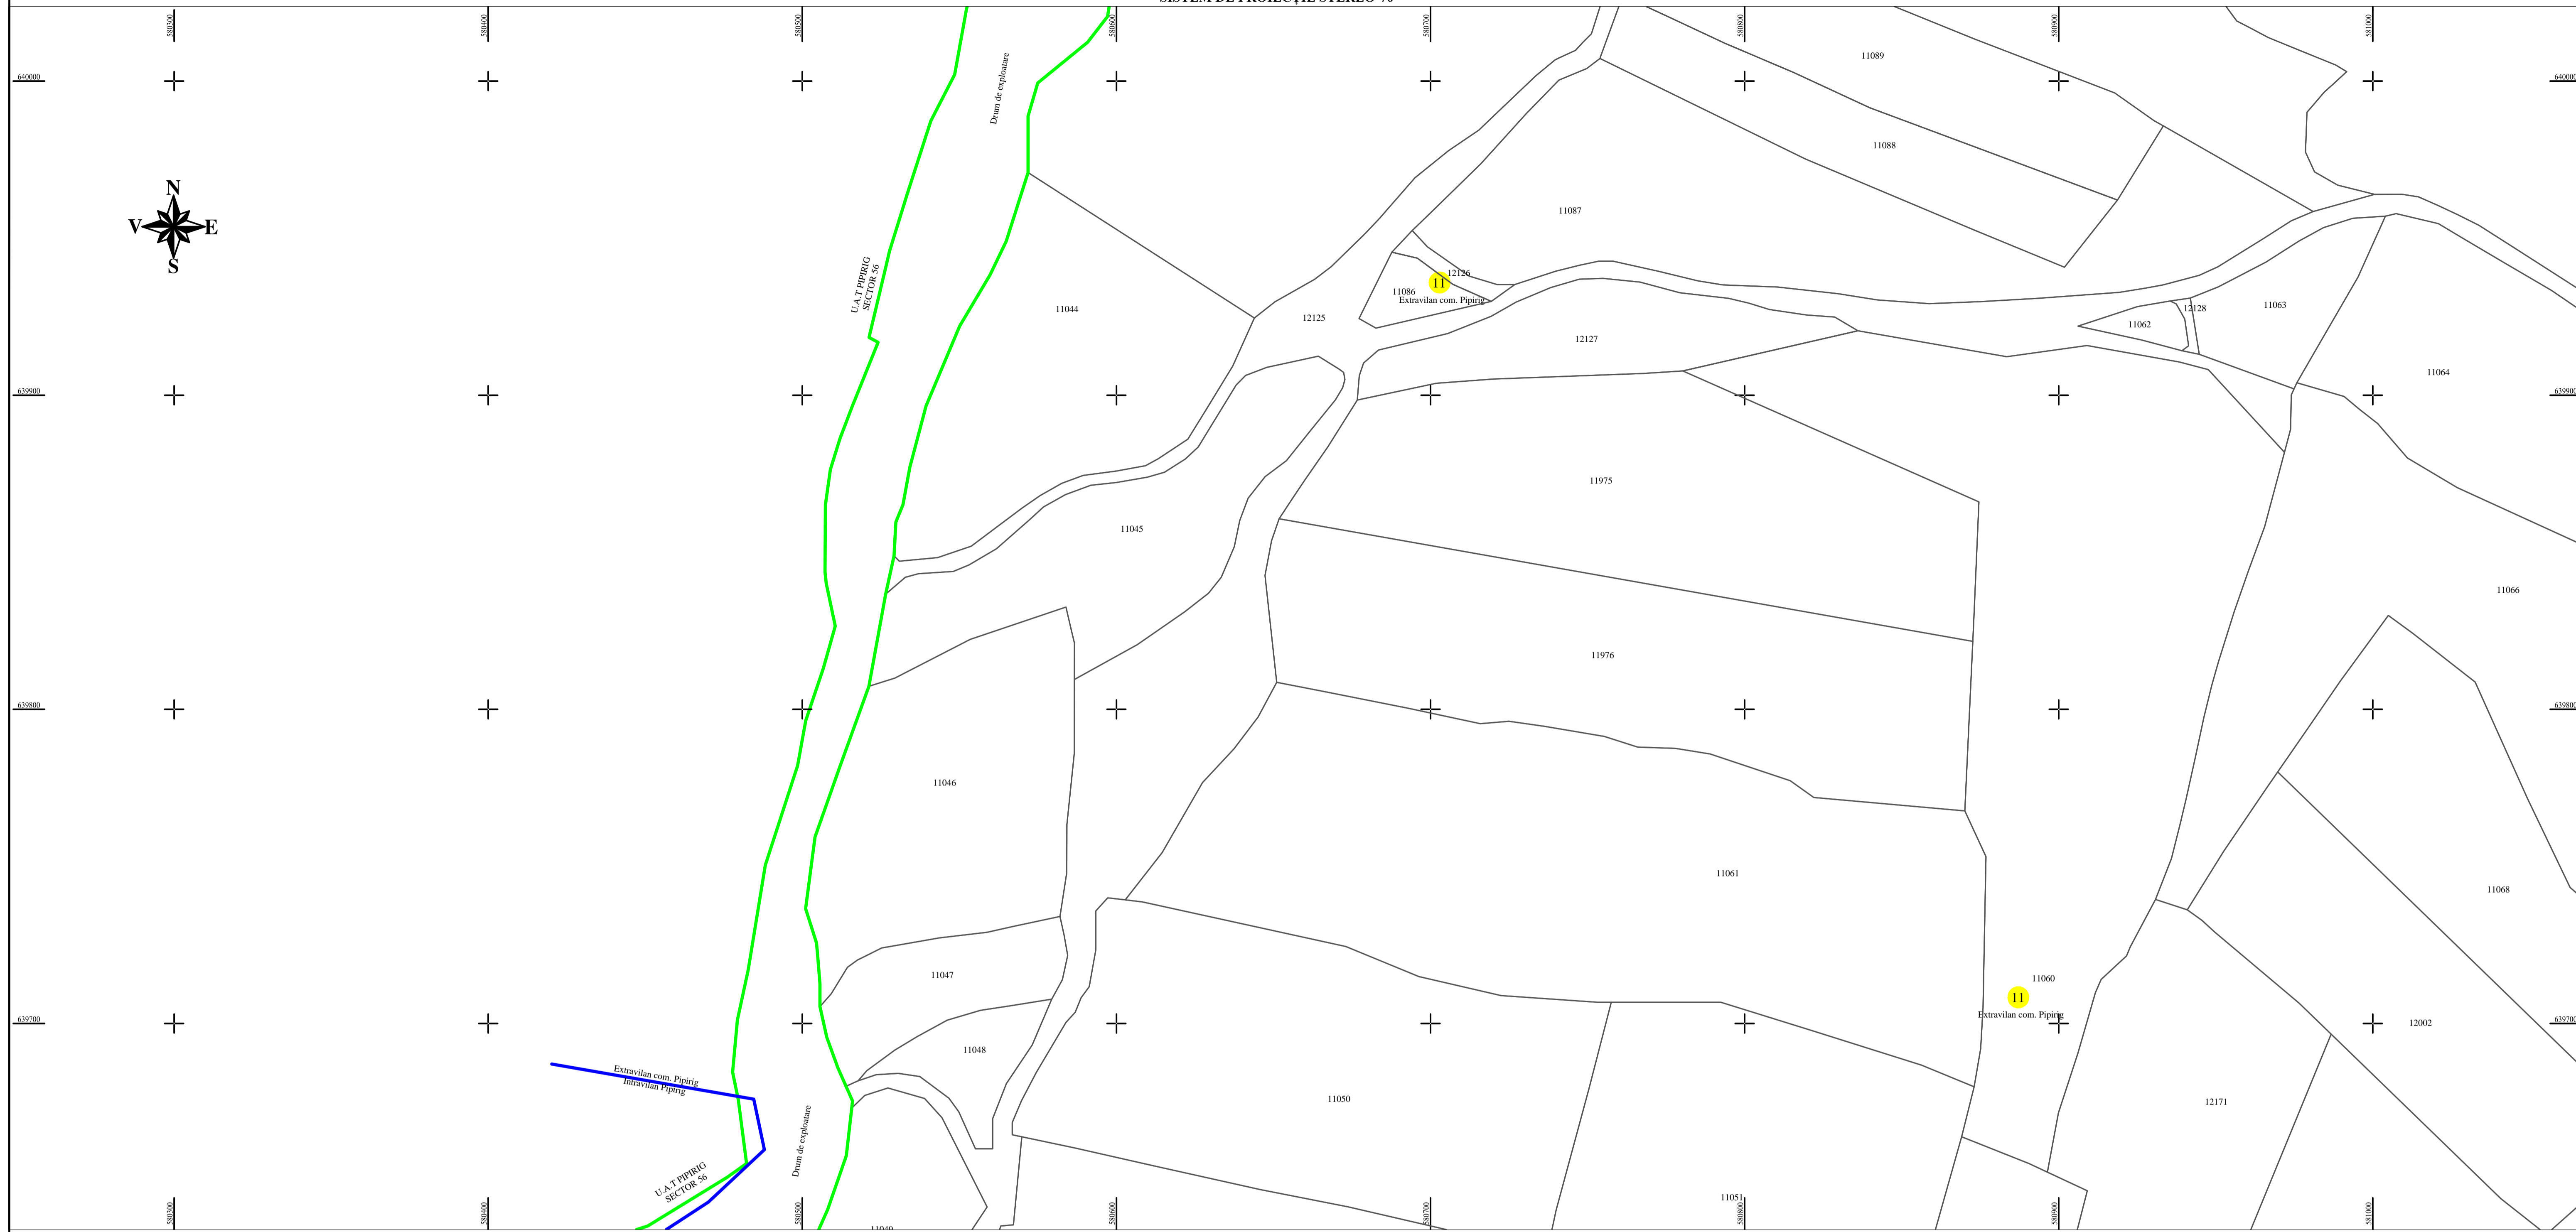

PLAN CADASTRAL
U.A.T. PIPIRIG, JUD. NEAMT, SECTOR NR. 11
 SCARA 1:1000
 SISTEM DE PROIECTIE STEREO-70

LEGENDA:

Sector cadastral	— (green line)
Limita imobil	— (black line)
Limita intravilan	— (blue line)
Numar sector	11 (yellow circle)
ID imobil	722 (yellow circle)

Întocmit:
SC TOPOPREST SRL

Data întocmirii:
MARTIE 2024

Lucrări de înregistrare sistematică UAT PIPIRIG - DOCUMENTE TEHNICE ALE CADASTRULUI SPRE PUBLICARE
 SC TOPOPREST SRL - document semnat electronic
 SC TOPOPREST SRL - CERTIFICAT DE AUTORIZARE CLASA I SERIA RO-B-J NR. 1804
 MIRCEA AFRASINEI - CERTIFICAT DE AUTORIZARE CATEGORIA D SERIA RO-B-F NR. 0976

UAT PIPIRIG, JUD. NEAMT

SCHEMA DE RACORDARE A PLANSELOR

DISPUNEREA SECTOARELOR CADASTRALE

LEGENDA:

Sector cadastral

Limita imobil

Limita intravilan

Numar sector