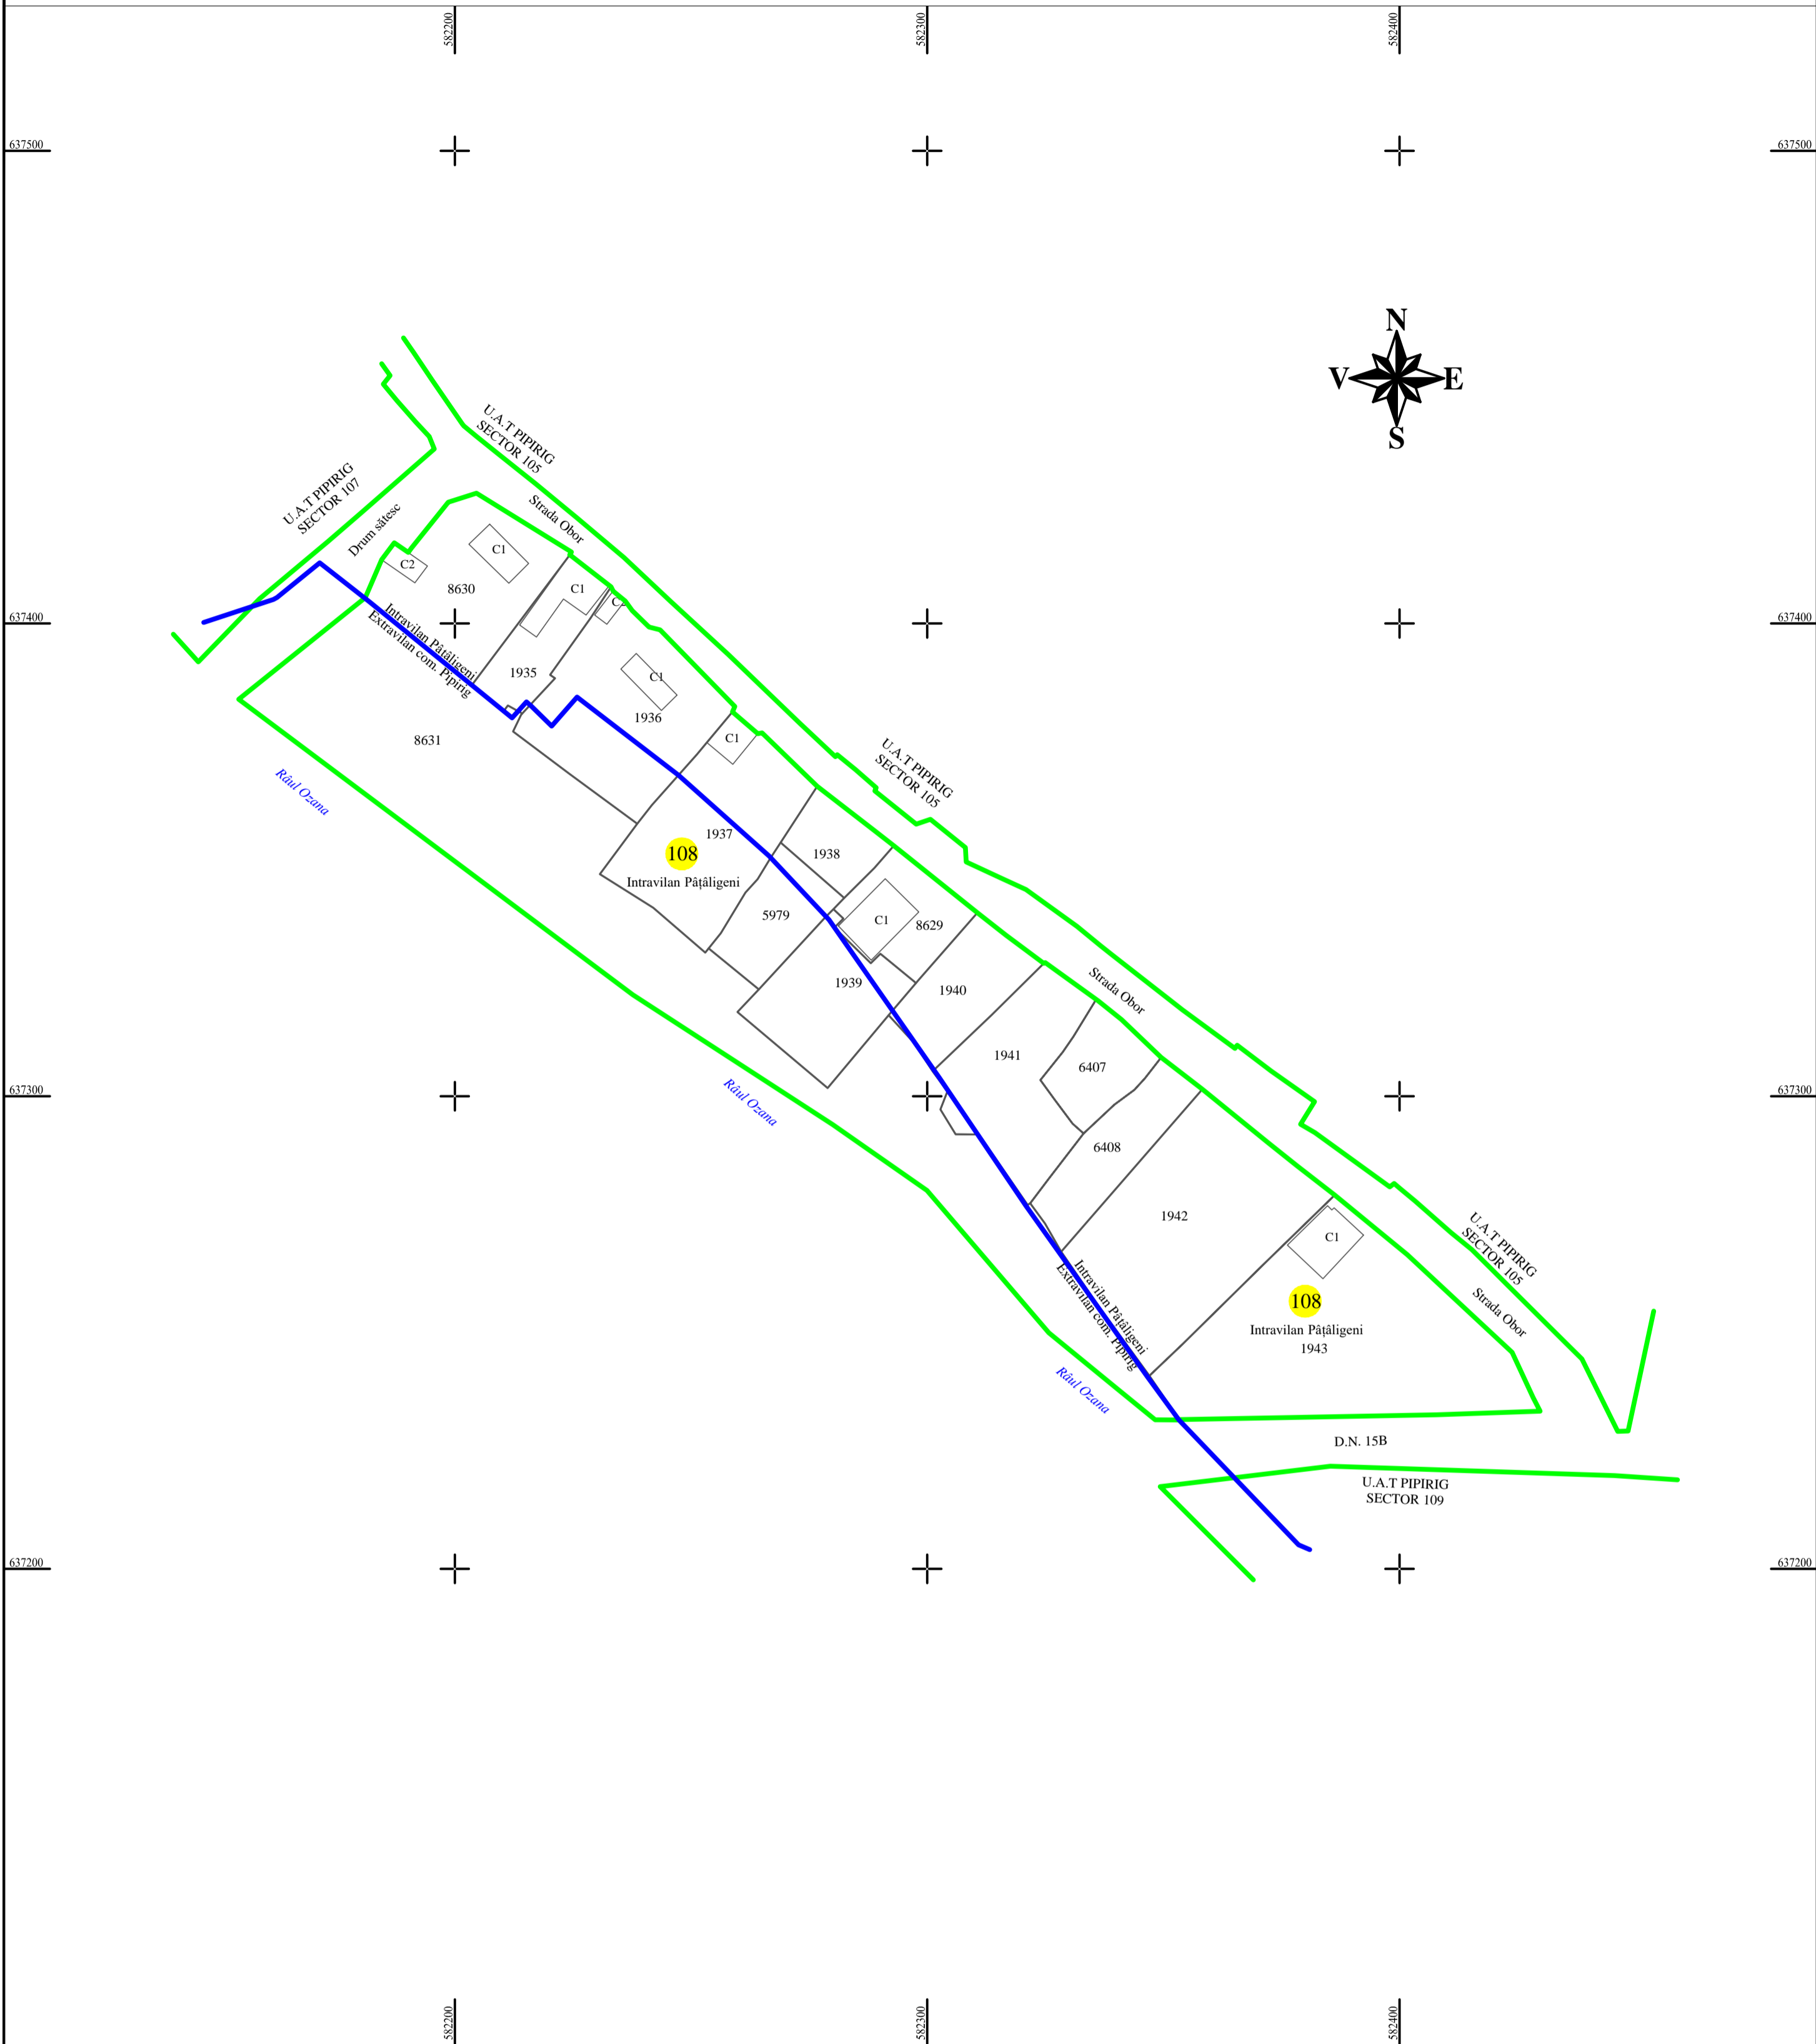

PLAN CADASTRAL
U.A.T. PIPIRIG, JUD. NEAMT, SECTOR NR. 108
 SCARA 1:1000
 SISTEM DE PROIECTIE STEREO-70

LEGENDA:	
Sector cadastral	— (green line)
Limita imobil	— (black line)
Limita intravilan	— (blue line)
Numar sector	108
ID imobil	722

Întocmit:
SC TOPOPREST SRL

Data întocmirii:
APRILIE 2023

Lucrări de înregistrare sistematică UAT PIPIRIG - DOCUMENTE TEHNICE ALE CADASTRULUI SPRE PUBLICARE
 SC TOPOPREST SRL - document semnat electronic
 SC TOPOPREST SRL - CERTIFICAT DE AUTORIZARE CLASA I SERIA RO-B-J NR. 1804
 MIRCEA AFRASINEI - CERTIFICAT DE AUTORIZARE CATEGORIA D SERIA RO-B-F NR. 0976