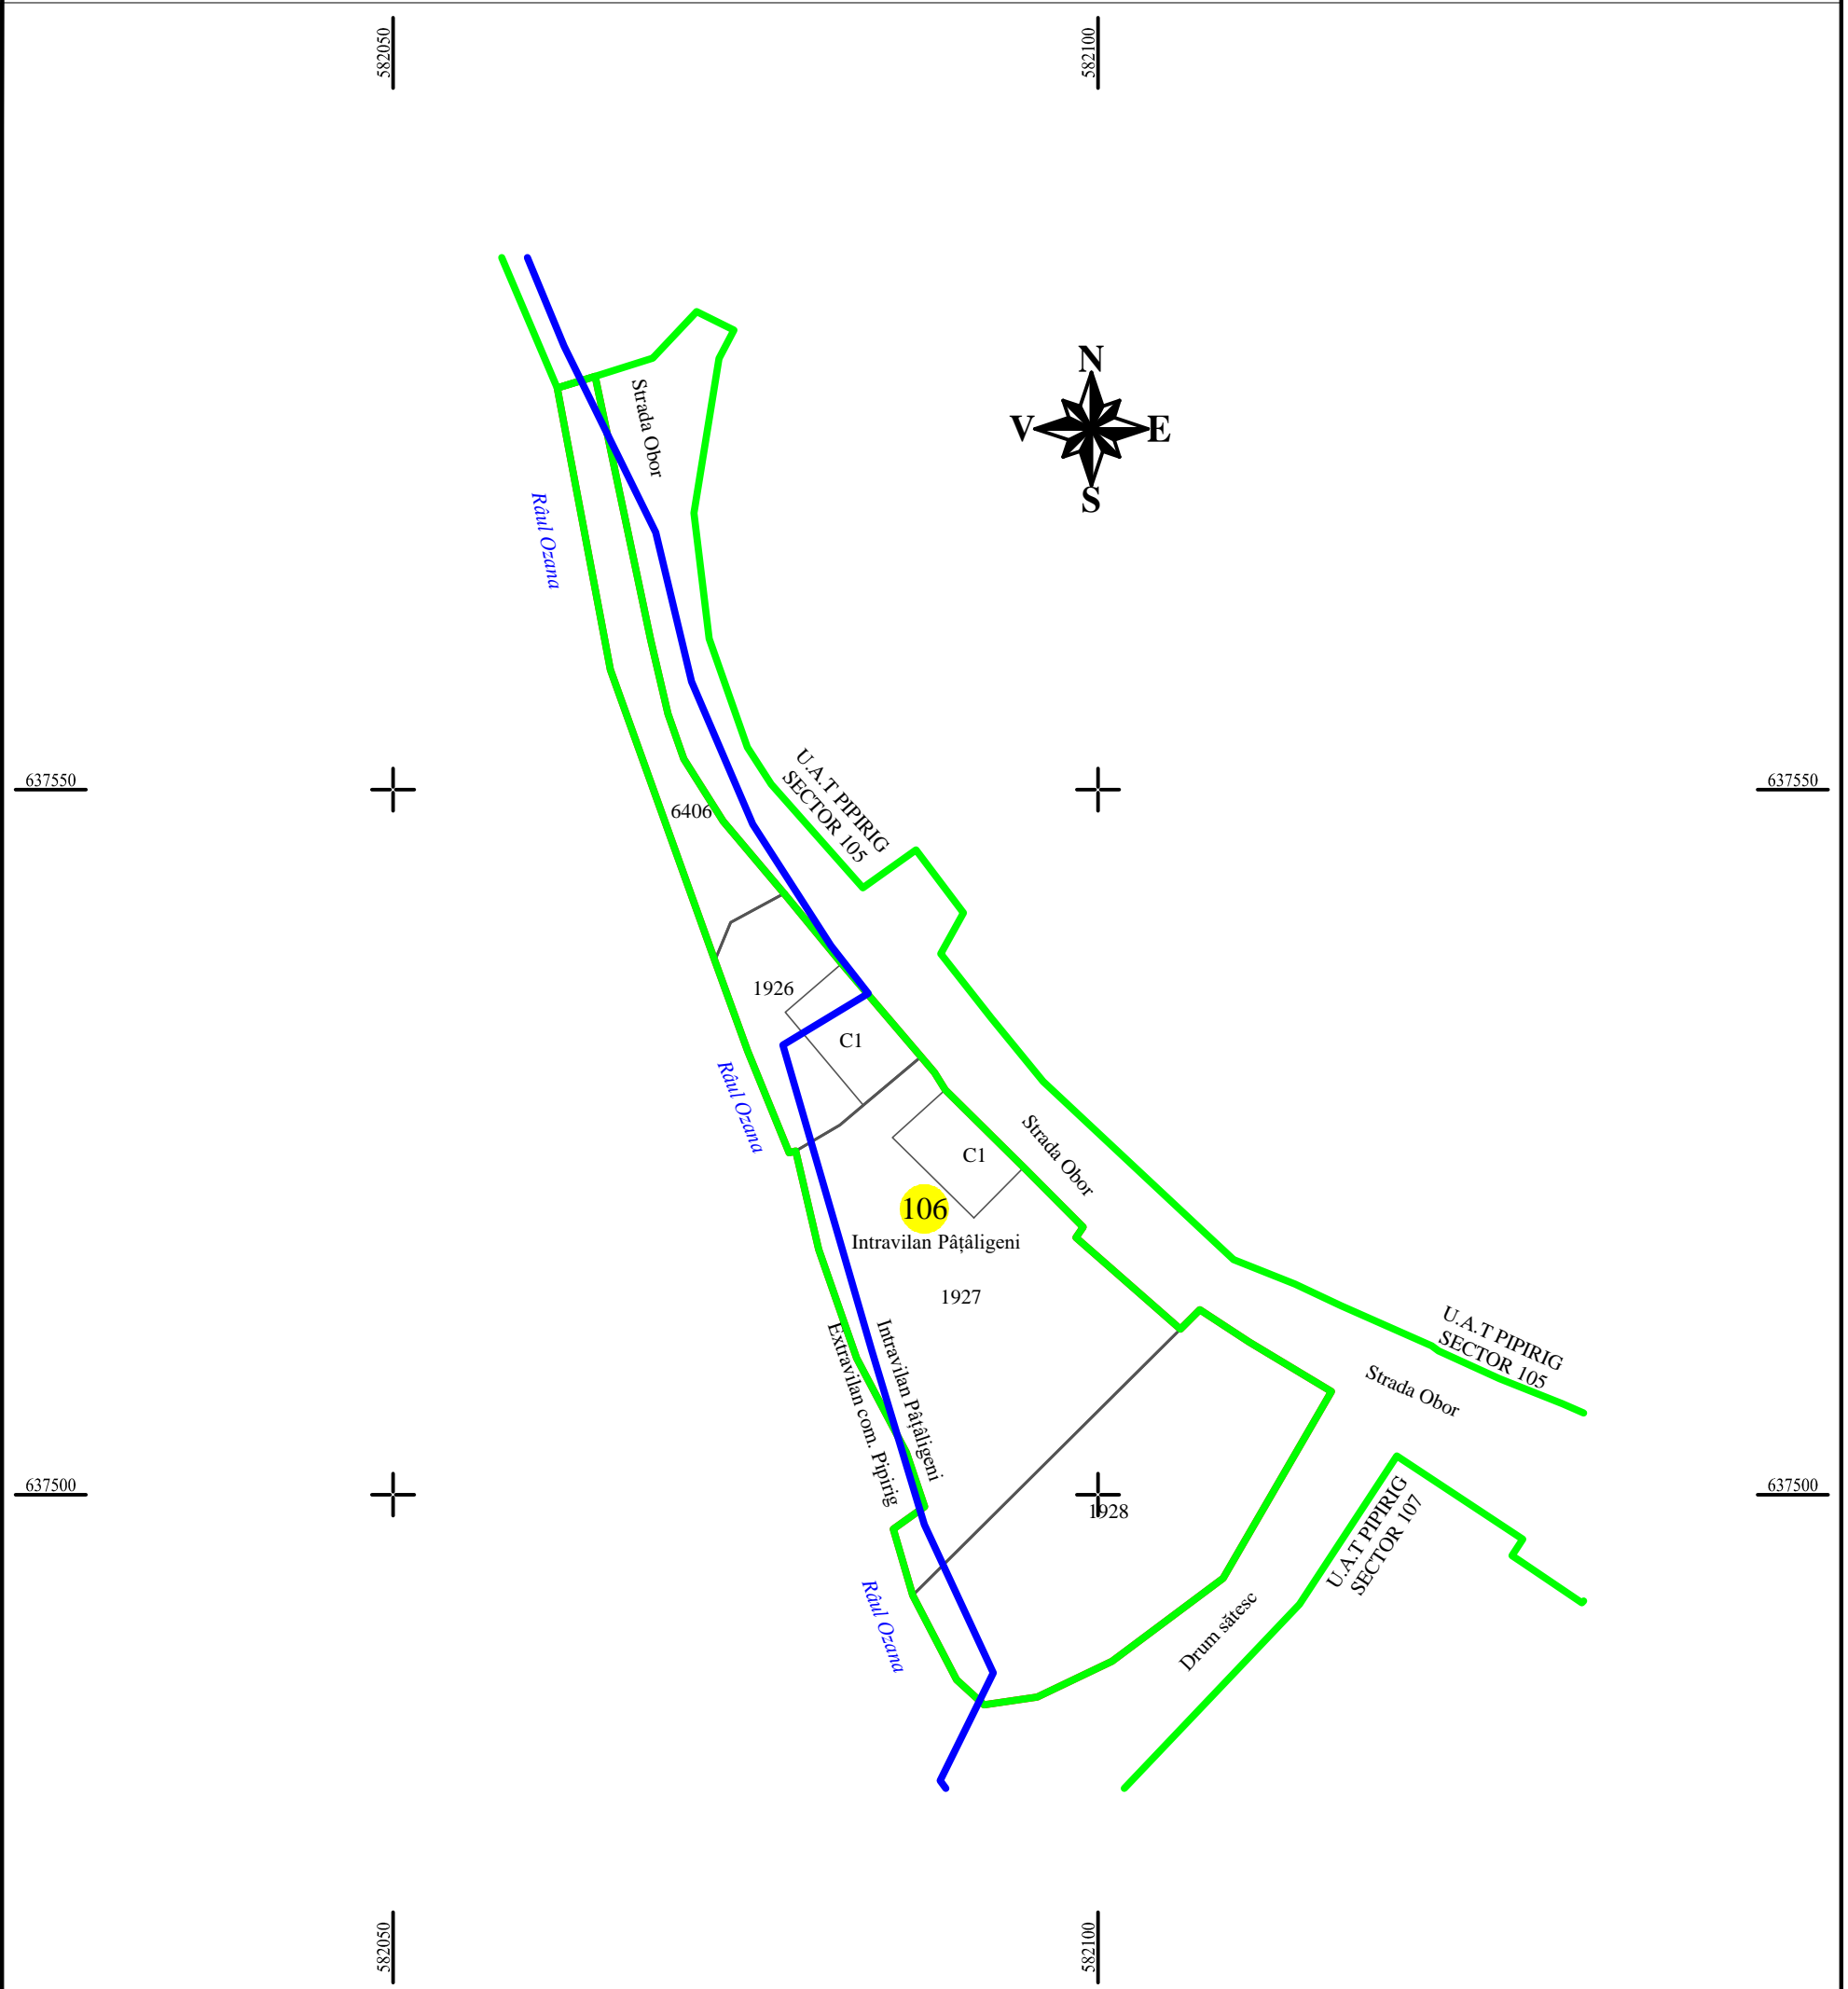

**PLAN CADASTRAL**  
**U.A.T. PIPIRIG, JUD. NEAMT, SECTOR NR. 106**  
 SCARA 1:500  
 SISTEM DE PROIECTIE STEREO-70

**LEGENDA:**

Sector cadastral	—
Limita imobil	—
Limita intravilan	—
Numar sector	106
ID imobil	722

Întocmit:  
**SC TOPOPREST SRL**

Data întocmirii:  
**APRILIE 2023**

Lucrări de înregistrare sistematică UAT PIPIRIG - DOCUMENTE TEHNICE ALE CADASTRULUI  
 SPRE PUBLICARE

SC TOPOPREST SRL - document semnat electronic  
 SC TOPOPREST SRL - CERTIFICAT DE AUTORIZARE CLASA I SERIA RO-B-J NR. 1804  
 MIRCEA AFRASINEI - CERTIFICAT DE AUTORIZARE CATEGORIA D SERIA RO-B-F NR. 0976