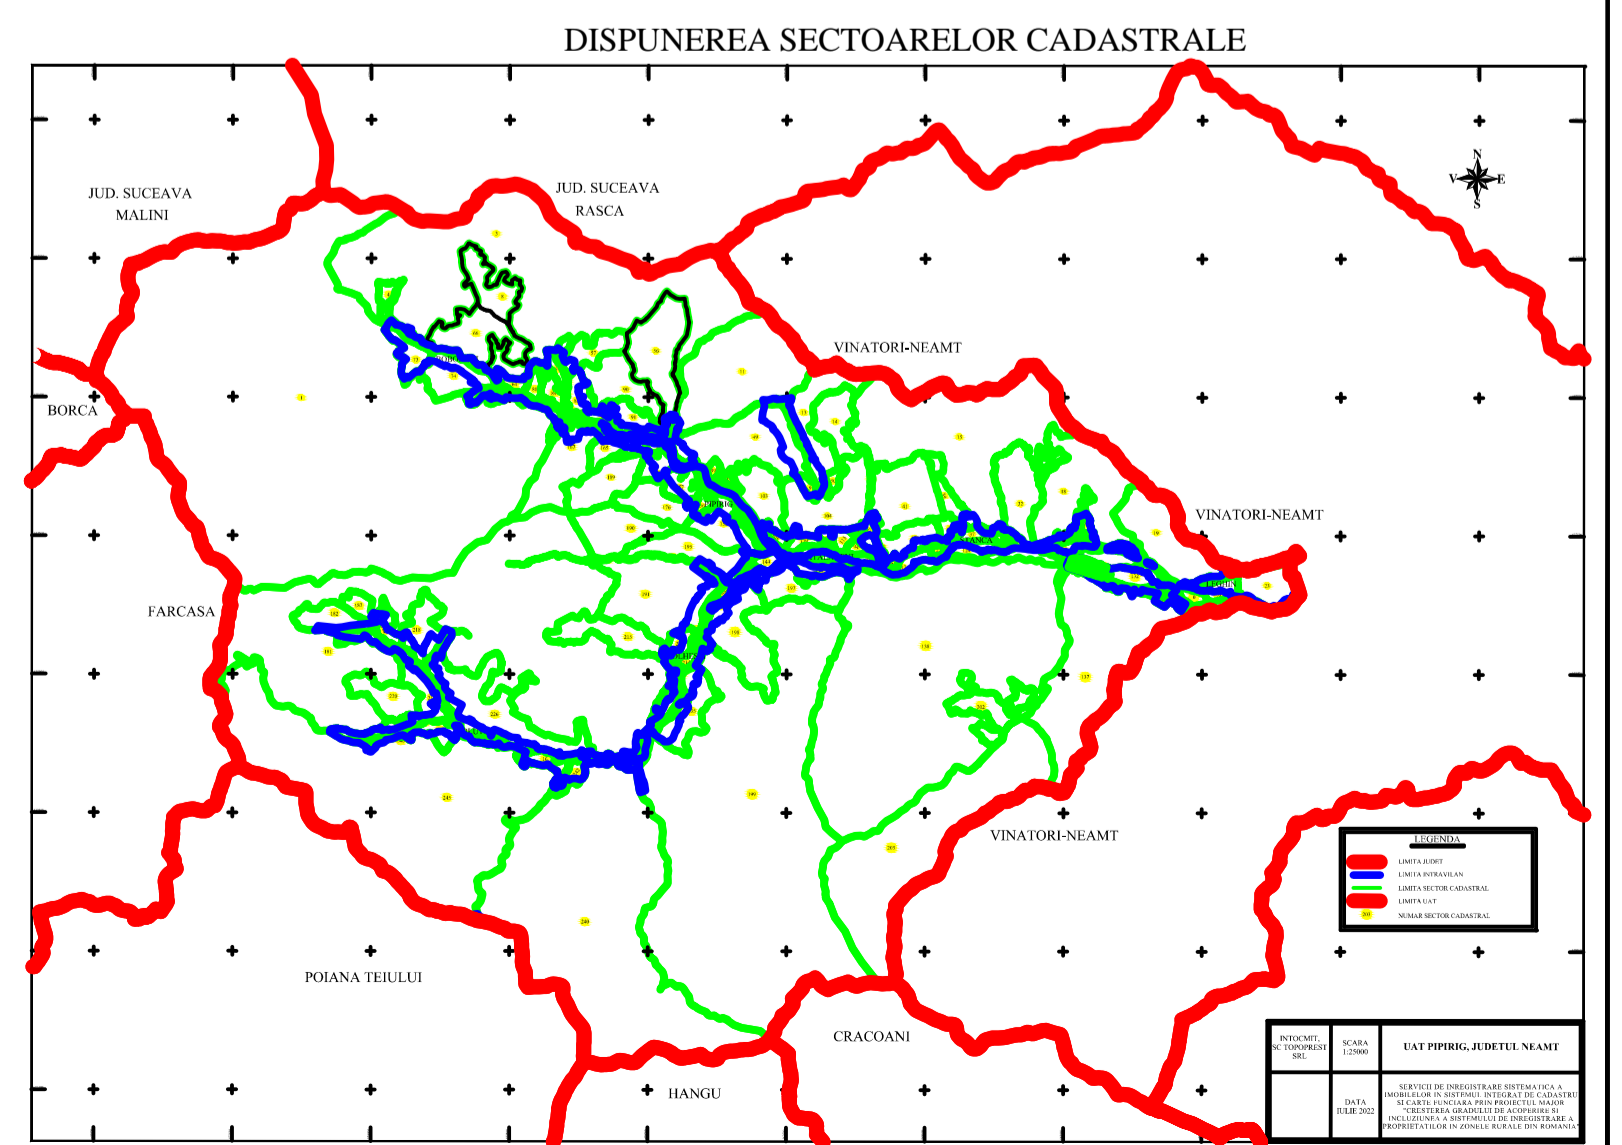

PLAN CADASTRAL
U.A.T. PIPIRIG, JUD. NEAMT, SECTOR NR. 104
 SCARA 1:1000
 SISTEM DE PROIECTIE STEREO-70

LEGENDA:

Sector cadastral	
Limita imobil	
Limita intravilan	
Numar sector	104
ID imobil	722

Întocmit:
SC TOPOPREST SRL