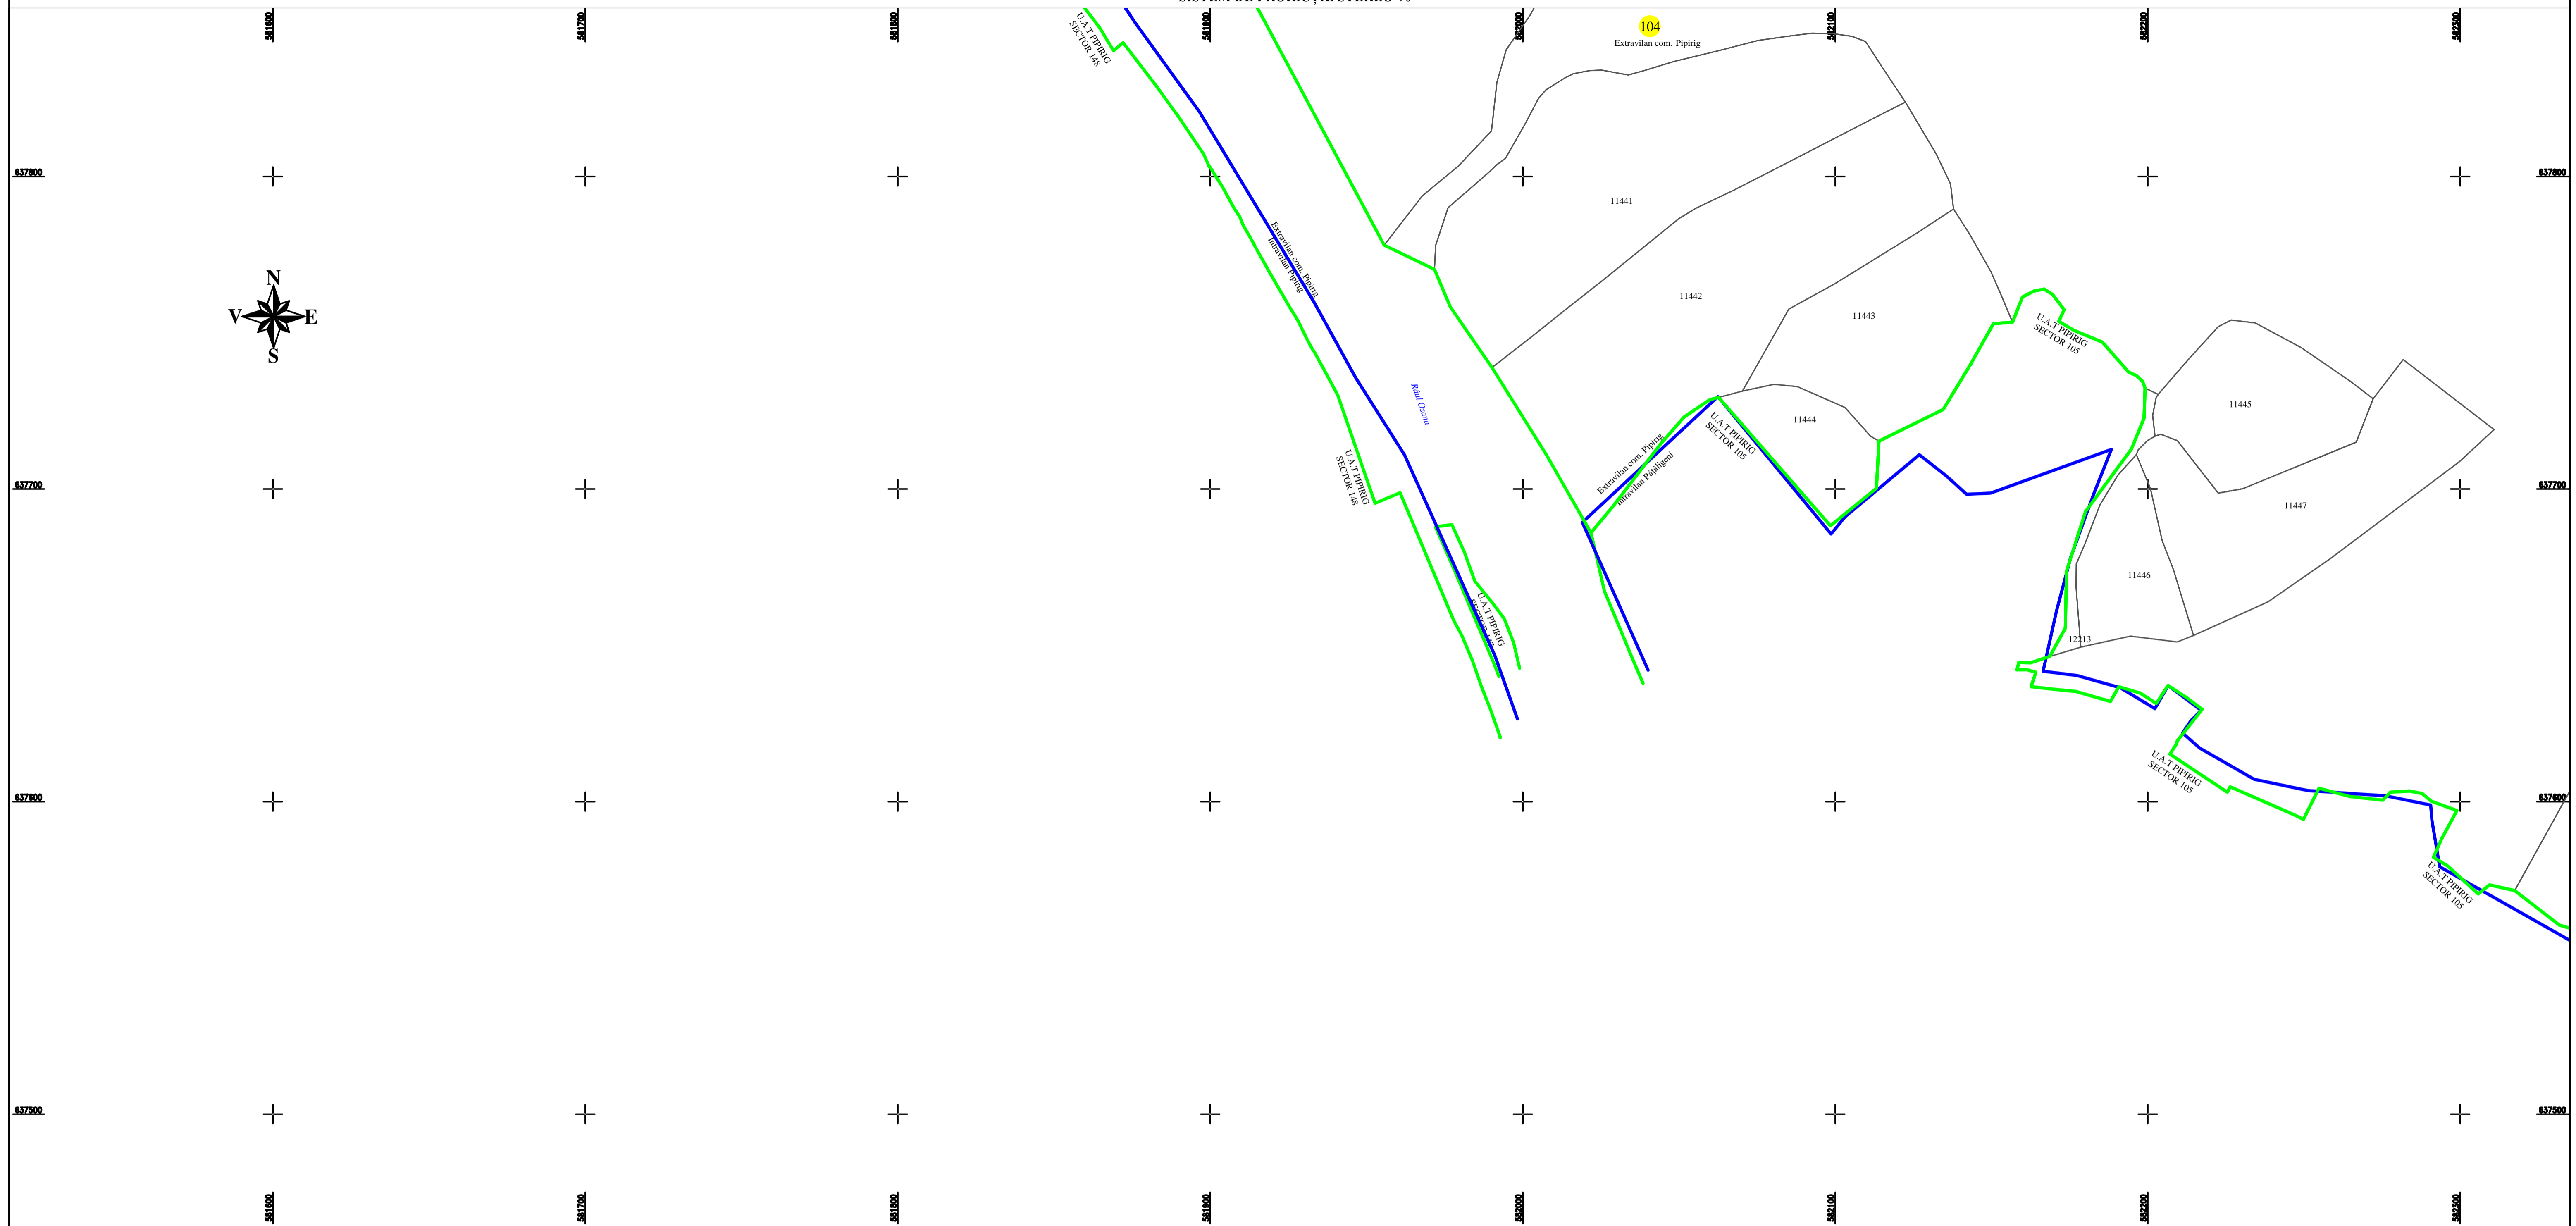

PLAN CADASTRAL
U.A.T. PIPIRIG, JUD. NEAMT, SECTOR NR. 104
 SCARA 1:1000
 SISTEM DE PROIECTIE STEREO-70

LEGENDA:

Sector cadastral	
Limita imobil	
Limita intravilan	
Numar sector	104
ID imobil	722

Întocmit:
SC TOPOPREST SRL

Data întocmirii:
Martie 2024

Lucrări de înregistrare sistematică UAT PIPIRIG - DOCUMENTE TEHNICE ALE CADASTRULUI SPRE PUBLICARE
 SC TOPOPREST SRL - document semnat electronic
 SC TOPOPREST SRL - CERTIFICAT DE AUTORIZARE CLASA I SERIA RO-B-J NR. 1804
 MIRCEA AFRASINEI - CERTIFICAT DE AUTORIZARE CATEGORIA D SERIA RO-B-F NR. 0976