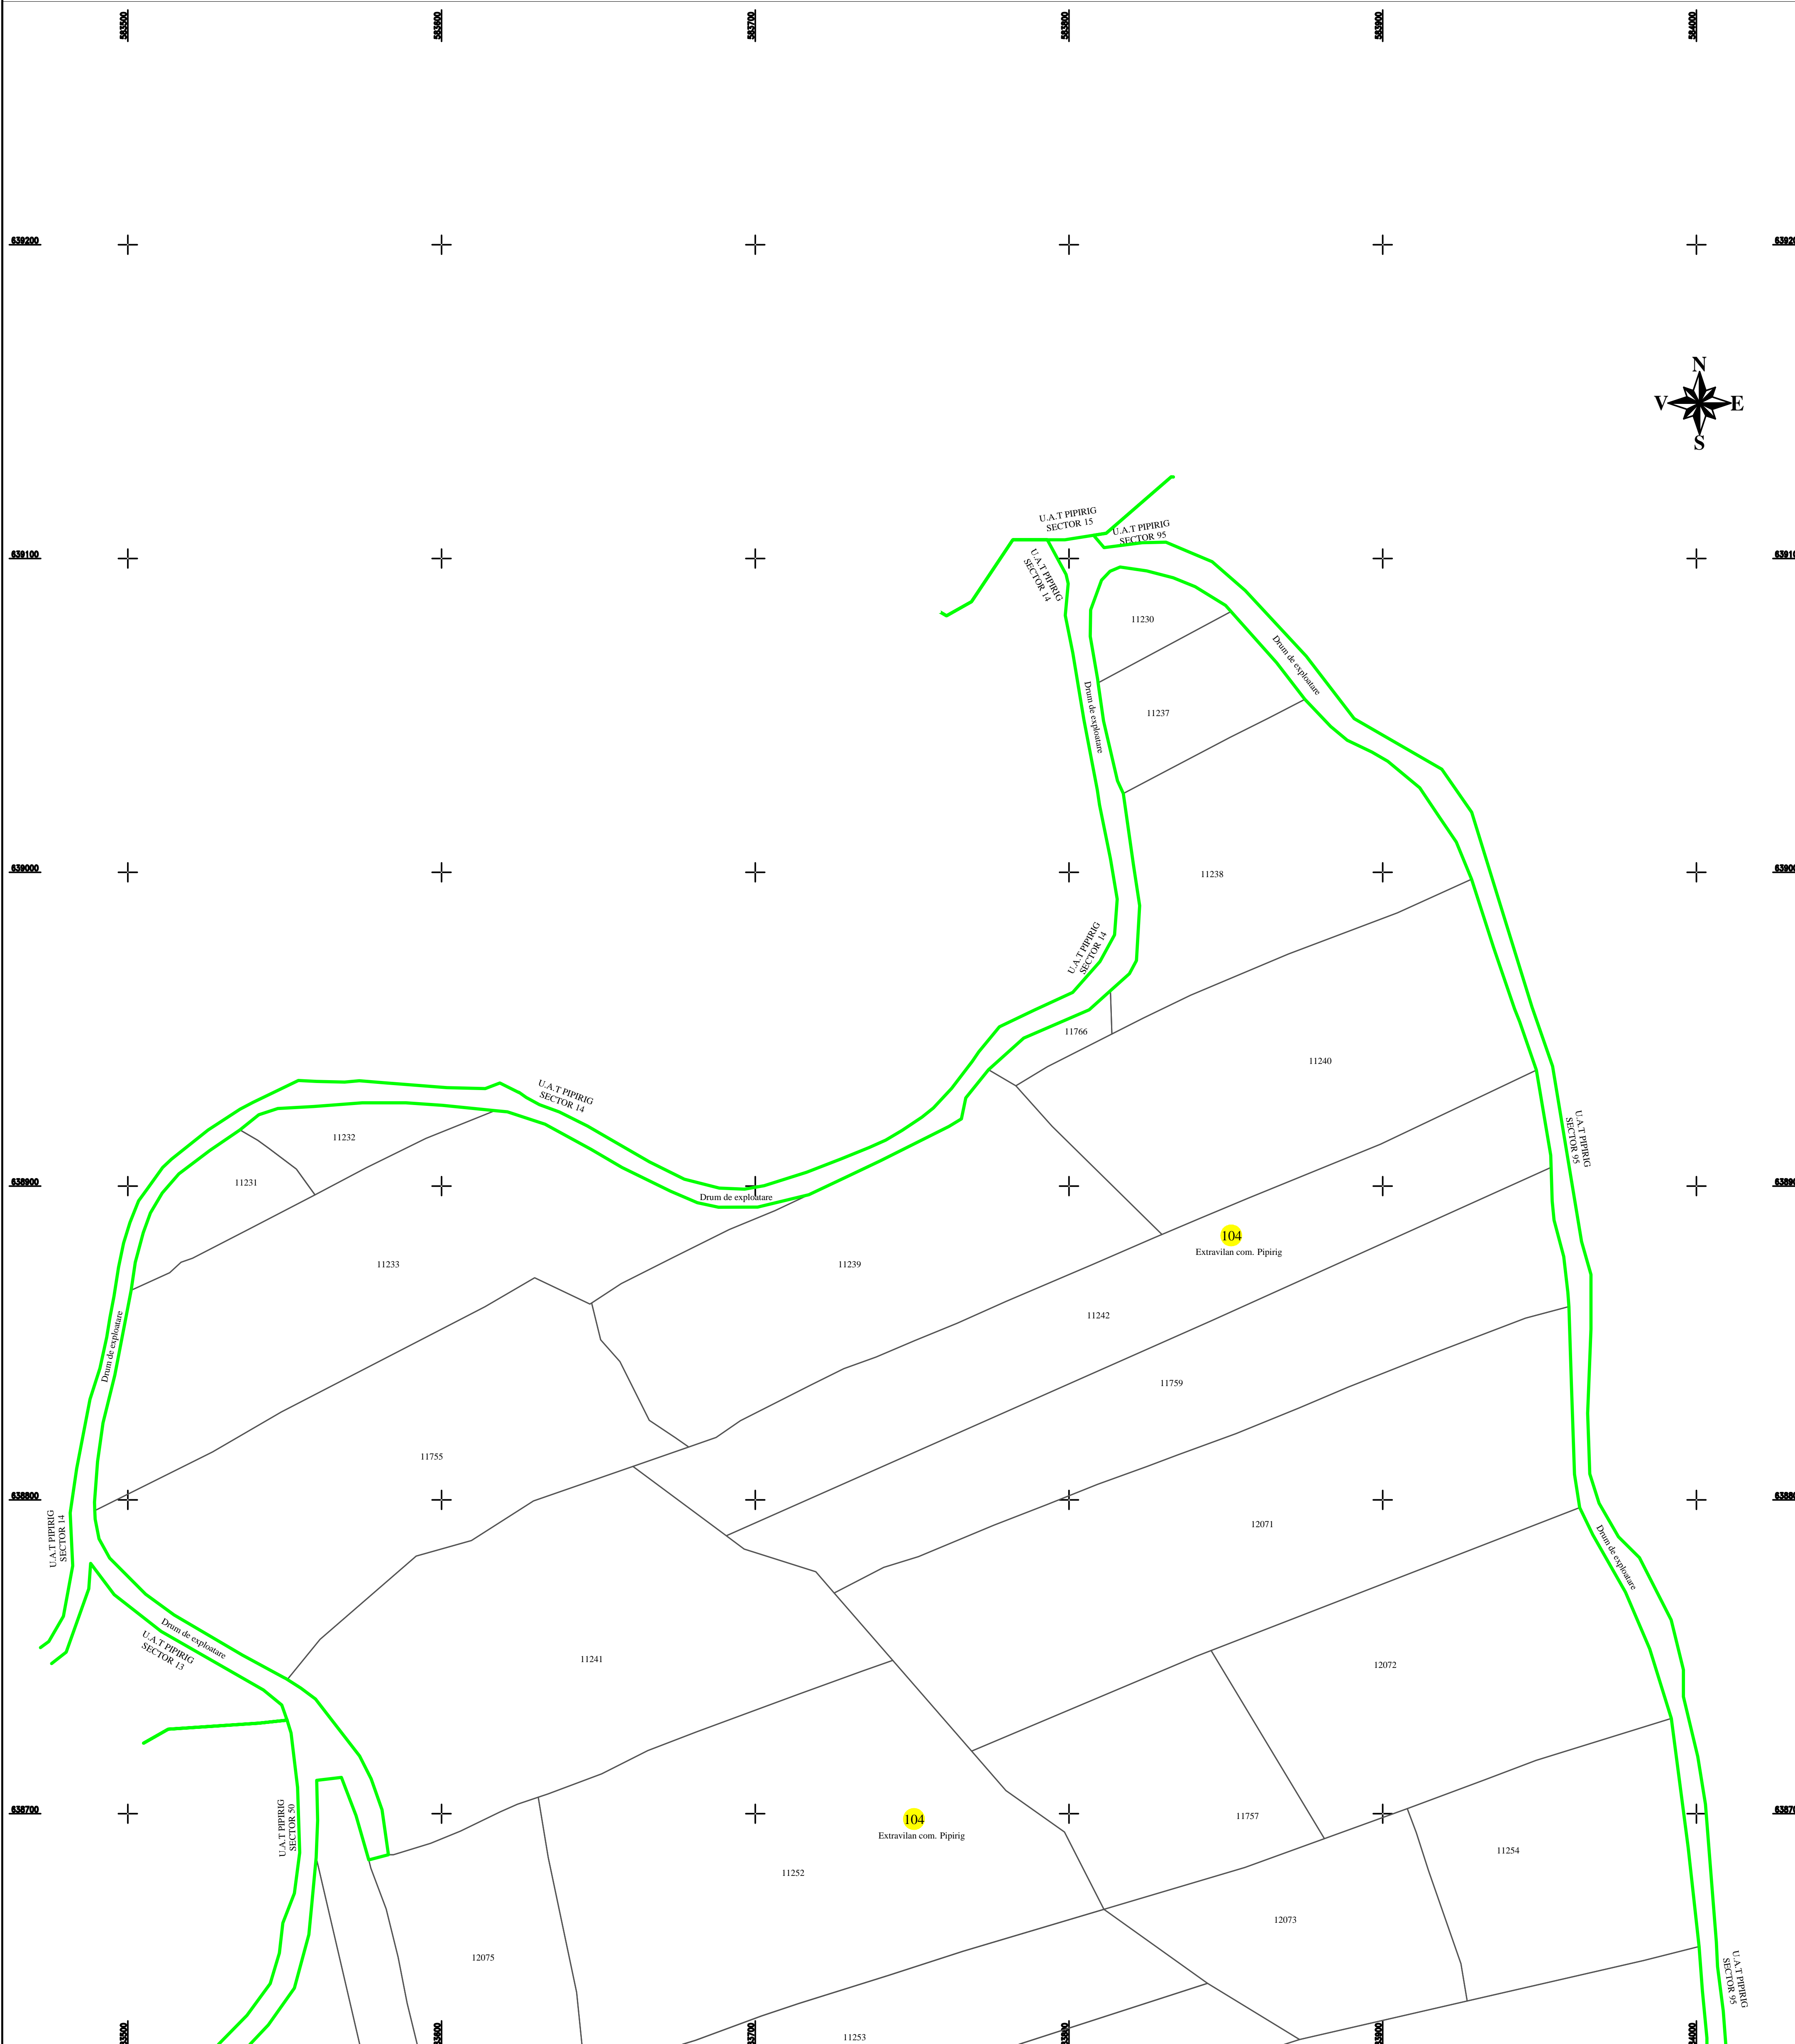

PLAN CADASTRAL
U.A.T. PIPIRIG, JUD. NEAMT, SECTOR NR. 104
 SCARA 1:1000
 SISTEM DE PROIECTIE STEREO-70

SCHEMA DE RACORDARE A PLANSELOR

LEGENDA:

Sector cadastral	
Limita imobil	
Limita intravilan	
Numar sector	104
ID imobil	722

Intocmit:
SC TOPOPREST SRL

Data intocmirii:
Martie 2024

Lucrări de înregistrare sistematică UAT PIPIRIG - DOCUMENTE TEHNICE ALE CADASTRULUI SPRE PUBLICARE
 SC TOPOPREST SRL - document semnat electronic
 SC TOPOPREST SRL - CERTIFICAT DE AUTORIZARE CLASA I SERIA RO-B-J NR. 1804
 MIRCEA AFRASINEI - CERTIFICAT DE AUTORIZARE CATEGORIA D SERIA RO-B-F NR. 0976

DISPUNEREA SECTOARELOR CADASTRALE