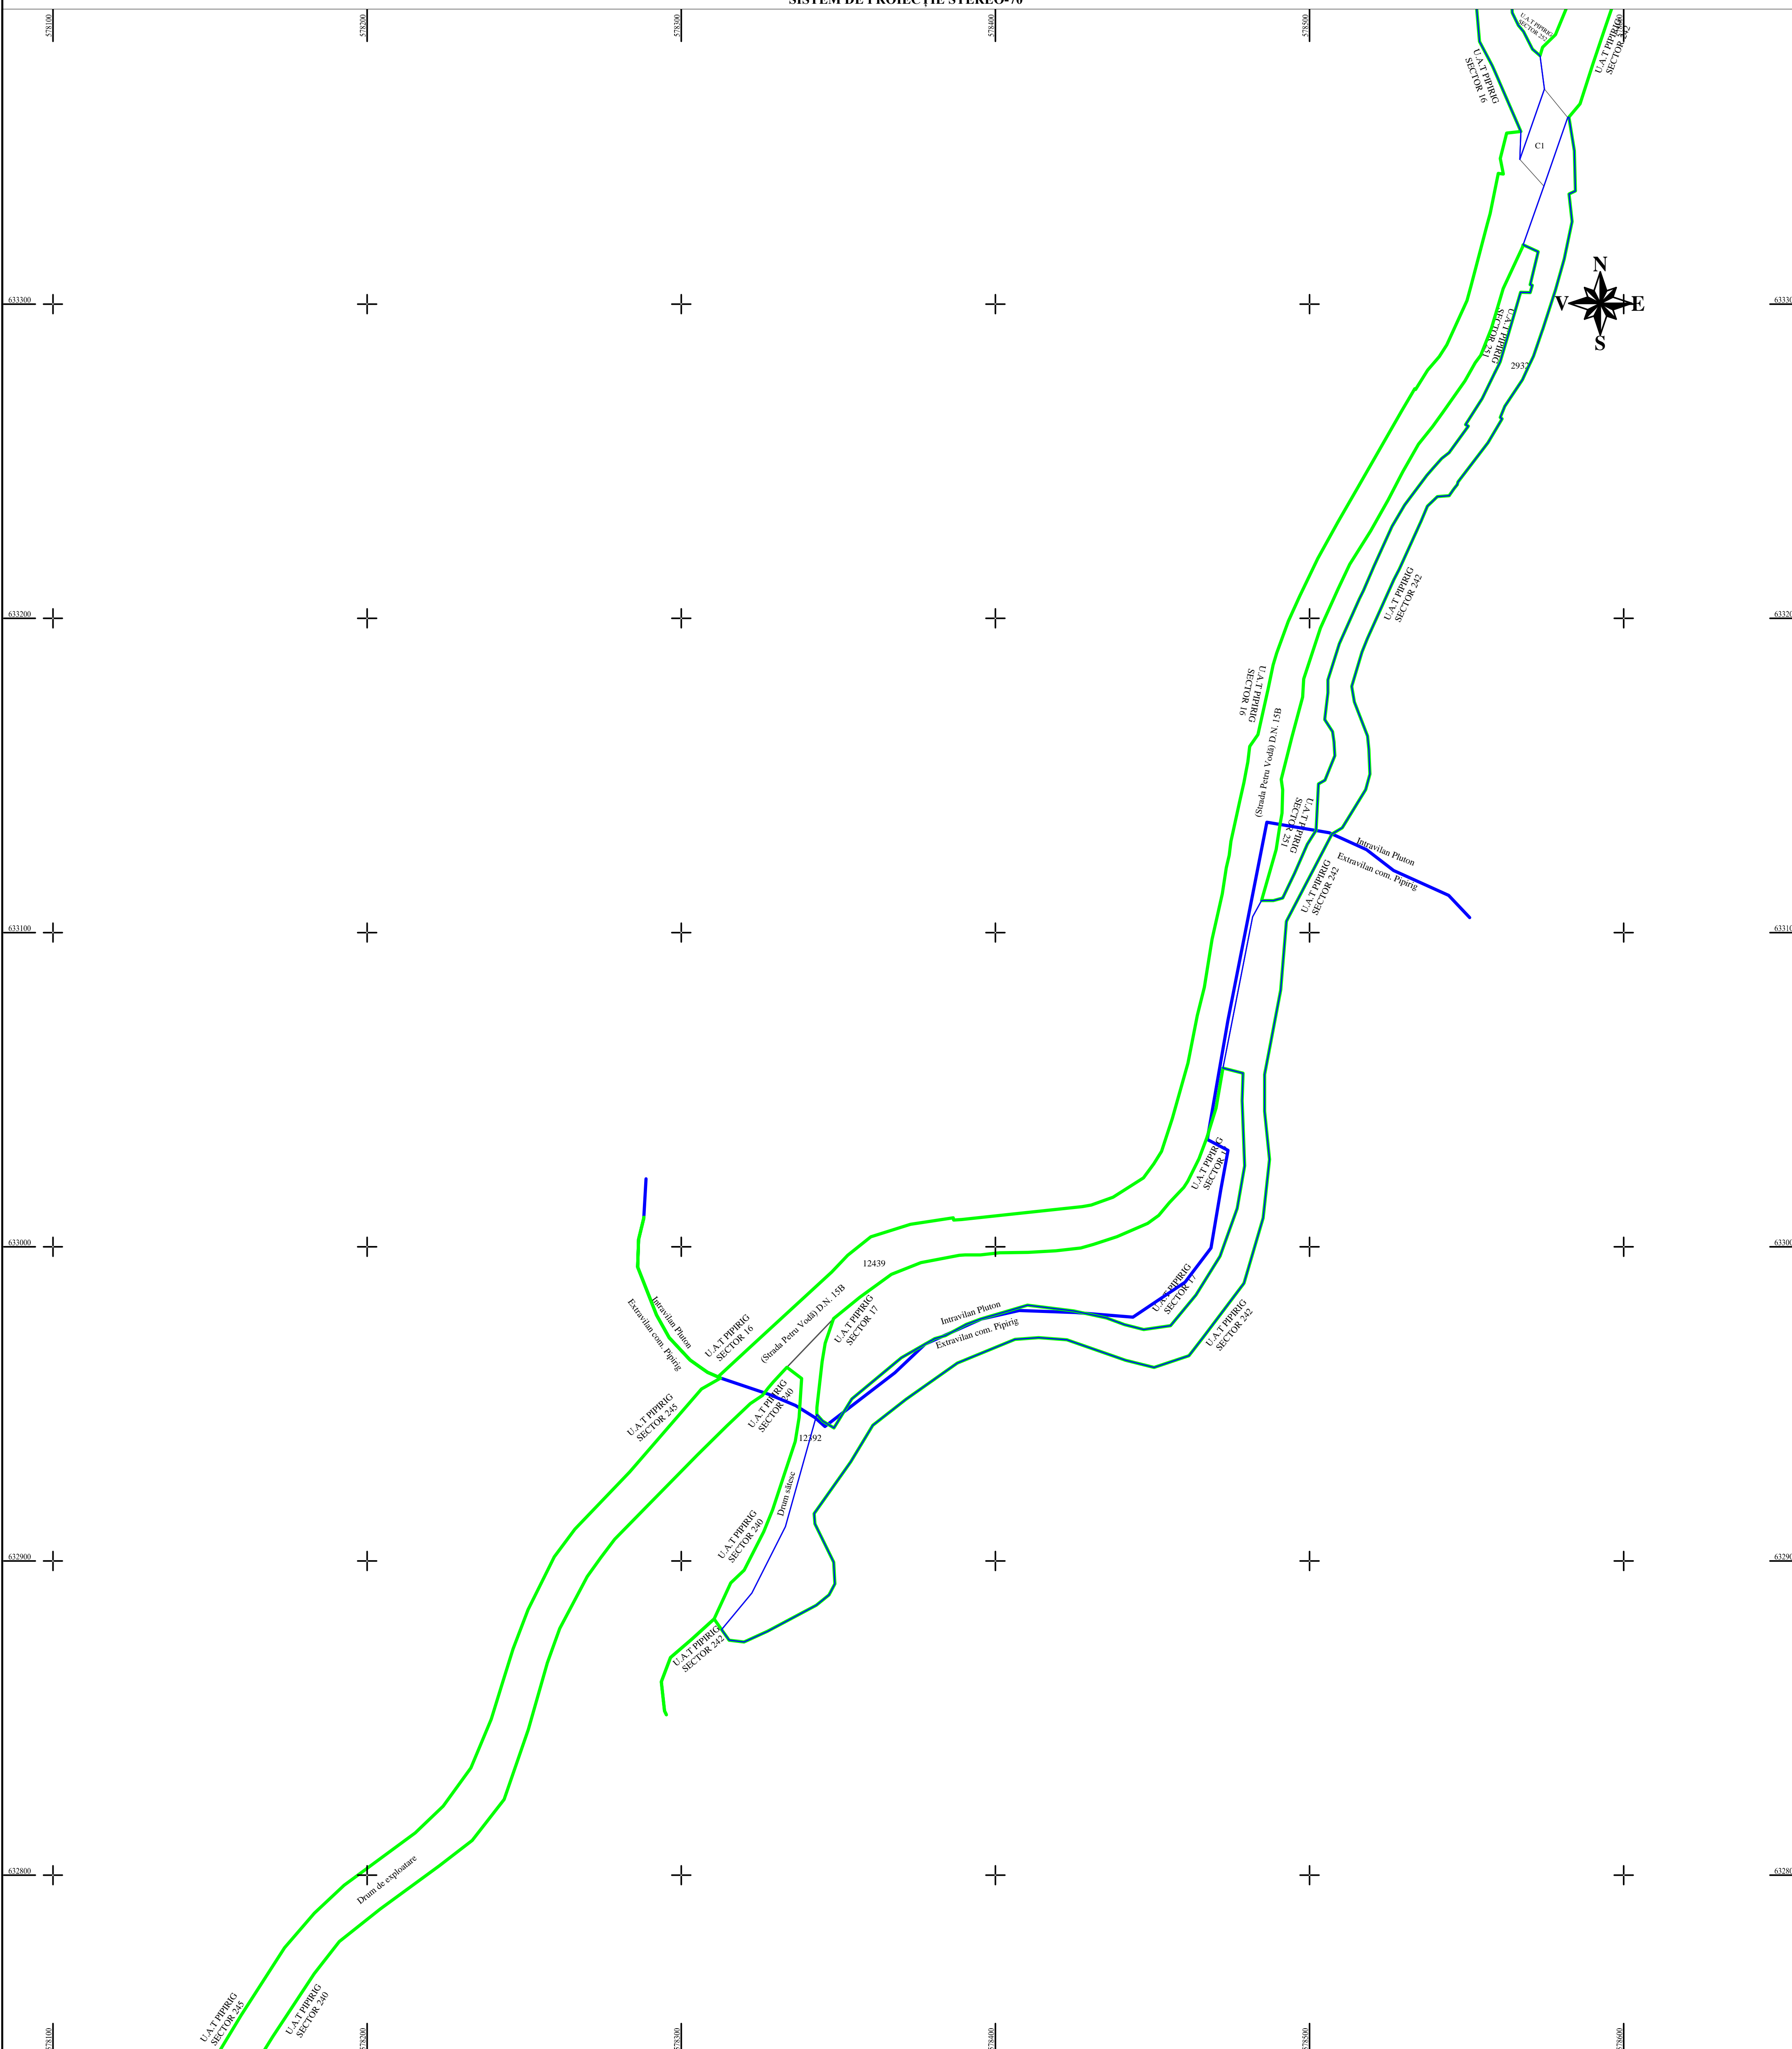

PLAN CADASTRAL
U.A.T. PIPIRIG, JUD. NEAMT, SECTOR NR. 0
 SCARA 1:1000
 SISTEM DE PROIECTIE STEREO-70

SCHEMA DE RACORDARE A PLANSELOR

LEGENDA:

- Sector cadastral —
- Limita imobil —
- Limita intravilan —
- Limita UAT —
- Numar sector 0
- ID imobil 12370

Întocmit:
SC TOPOPREST SRL

Data întocmirii:
APRILIE 2024
 Lucrări de înregistrare sistematică UAT PIPIRIG - DOCUMENTE TEHNICE ALE CADASTRULUI
 SPRE PUBLICARE
 SC TOPOPREST SRL - document semnat electronic
 SC TOPOPREST SRL - CERTIFICAT DE AUTORIZARE CLASA I SERIA RO-B-J NR. 1804
 MIRCEA AFRASINEI - CERTIFICAT DE AUTORIZARE CATEGORIA D SERIA RO-B-F NR. 0976

DISPUNEREA SECTOARELOR CADASTRALE

LEGENDA:

- Sector cadastral
- Limita imobil
- Limita intravilan
- Limita UAT