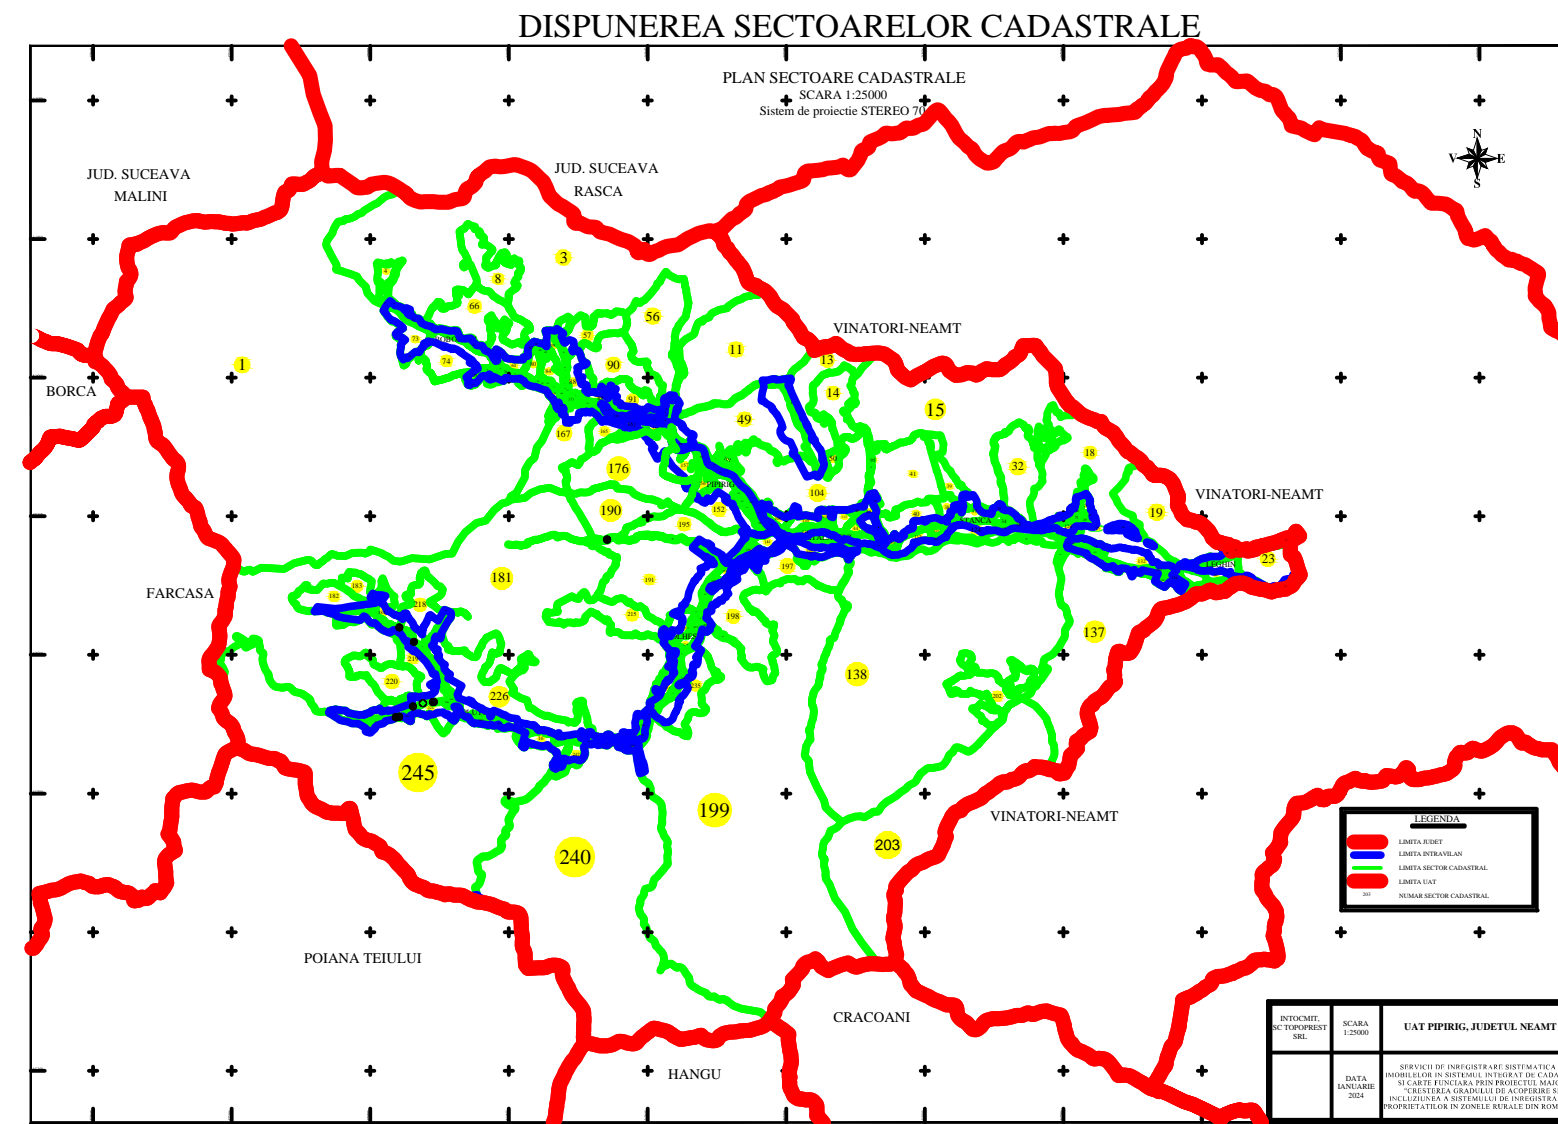

PLAN CADASTRAL
U.A.T. PIPIRIG, JUD. NEAMT, SECTOR NR. 0
 SCARA 1:1000
 SISTEM DE PROIECTIE STEREO-70

LEGENDA:

Sector cadastral	— (green line)
Limita imobil	— (black line)
Limita intravilan	— (blue line)
Limita UAT	— (red line)
Numar sector	0 (yellow circle)
ID imobil	12370