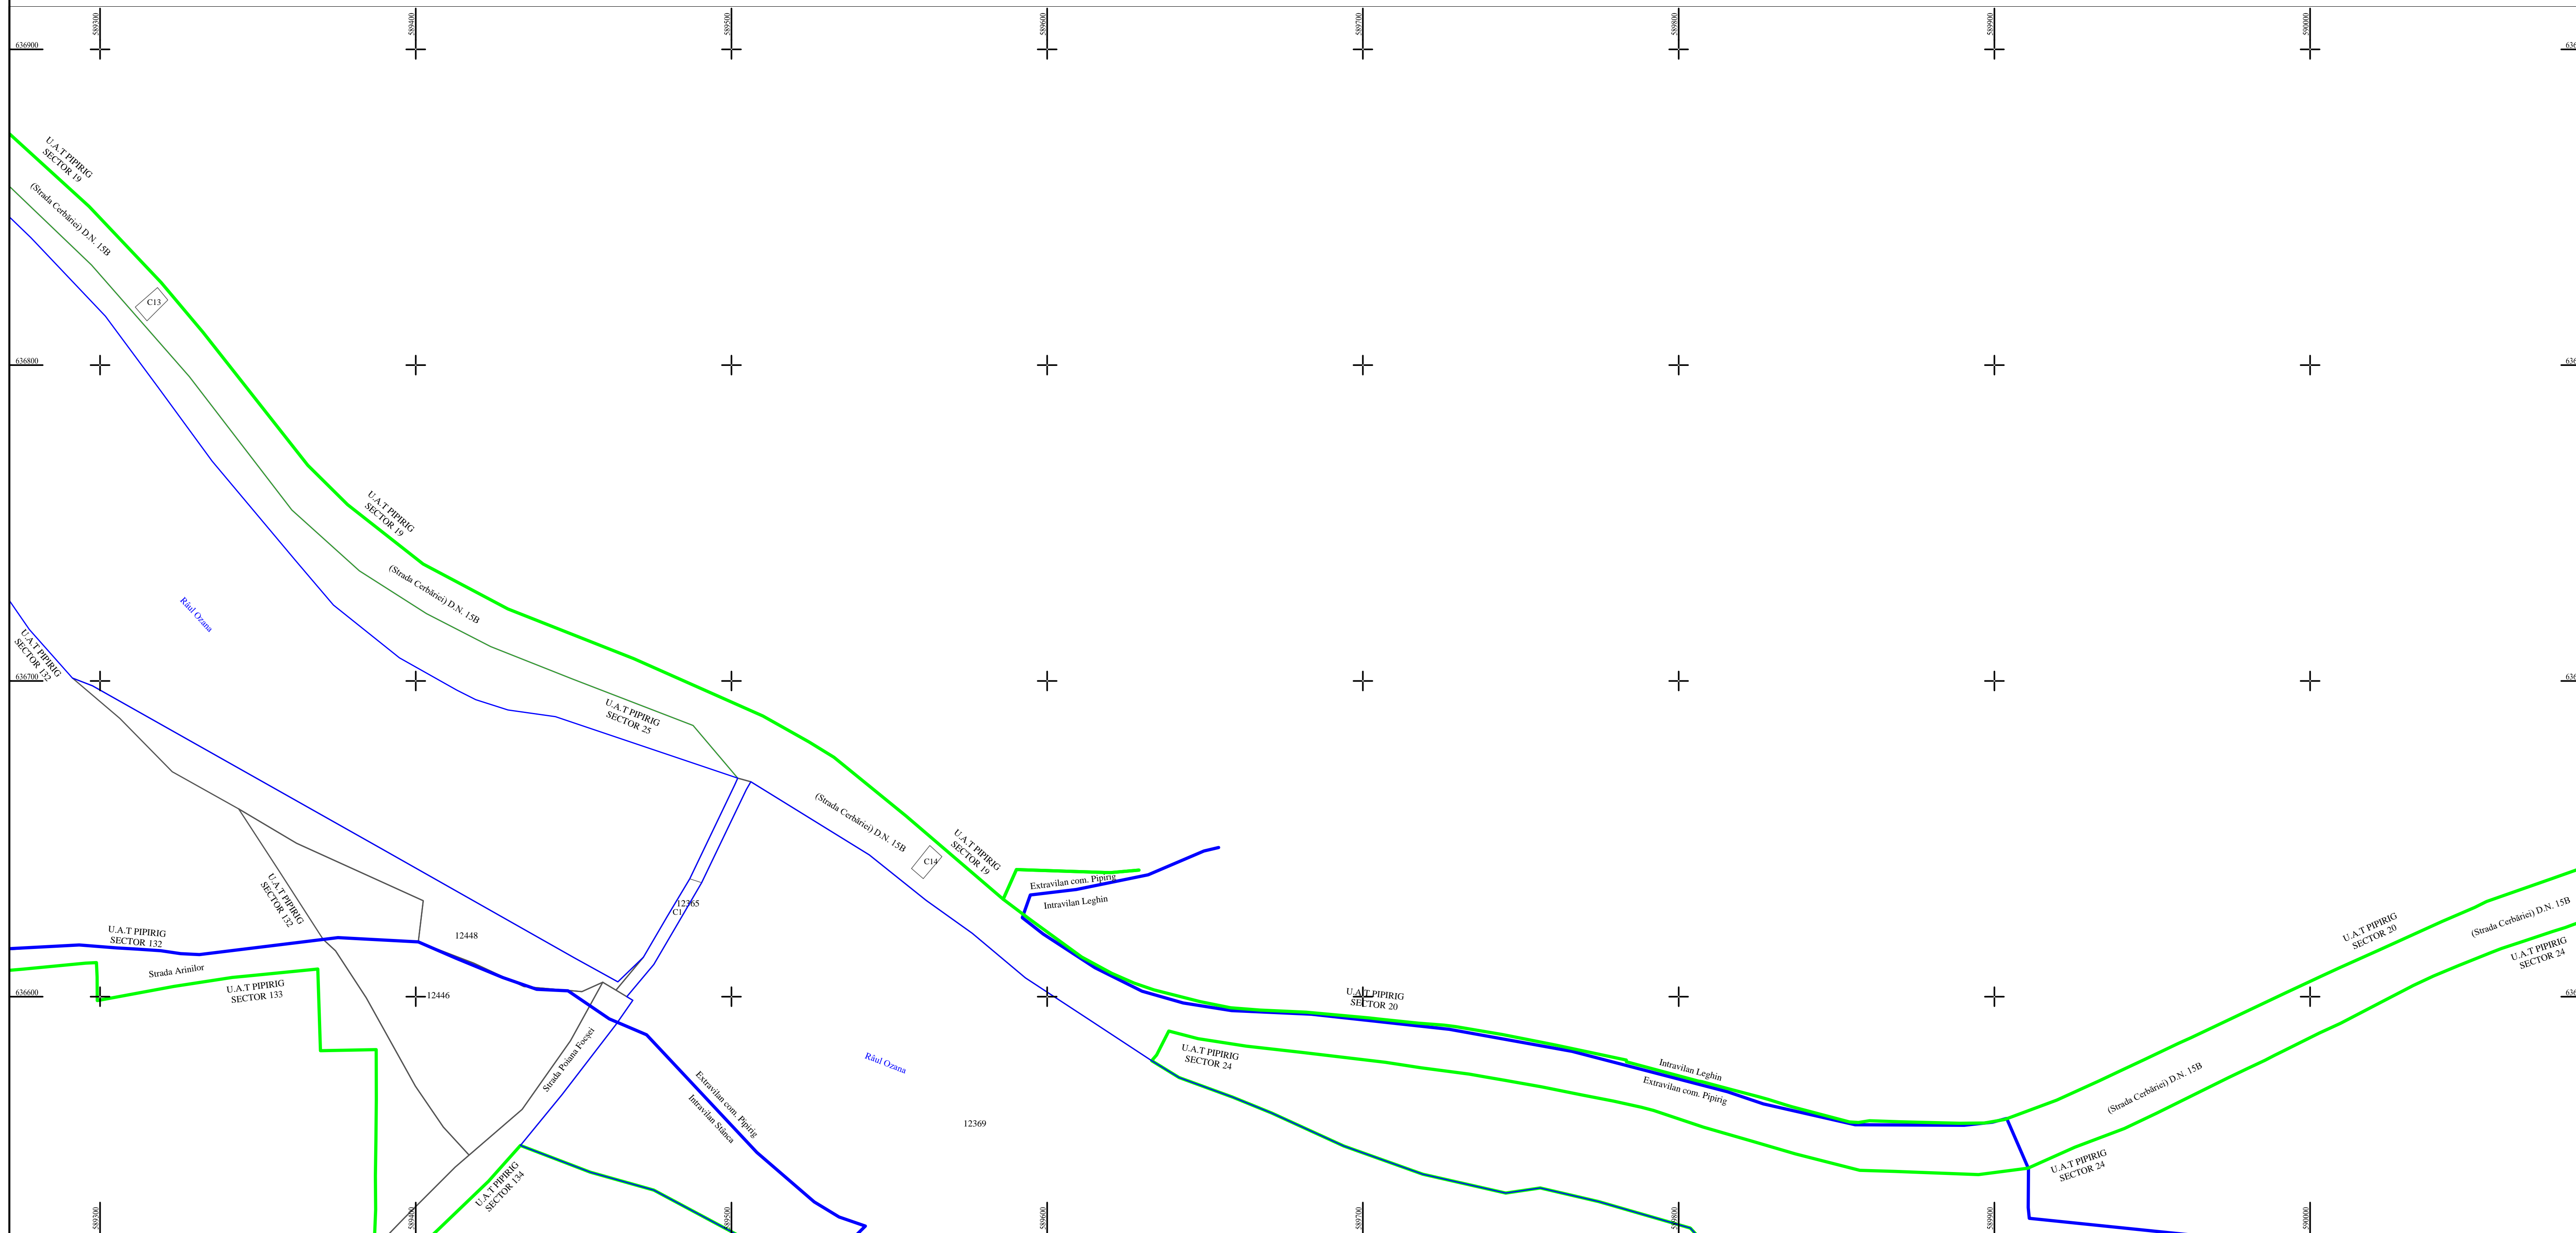

PLAN CADASTRAL
U.A.T. PIPIRIG, JUD. NEAMT, SECTOR NR. 0
 SCARA 1:1000
 SISTEM DE PROIECTIE STEREO-70

LEGENDA:

Sector cadastral	— (green line)
Limita imobil	— (black line)
Limita intravilan	— (blue line)
Limita UAT	— (red line)
Numar sector	0 (yellow circle)
ID imobil	12370

Întocmit:
SC TOPOPREST SRL

Data întocmirii:
APRILIE 2024

Lucrări de înregistrare sistematică UAT PIPIRIG - DOCUMENTE TEHNICE ALE CADASTRULUI SPRE PUBLICARE
 SC TOPOPREST SRL - document semnat electronic
 SC TOPOPREST SRL - CERTIFICAT DE AUTORIZARE CLASA I SERIA RO-B-J NR. 1804
 MIRCEA AFRASINEI - CERTIFICAT DE AUTORIZARE CATEGORIA D SERIA RO-B-F NR. 0976