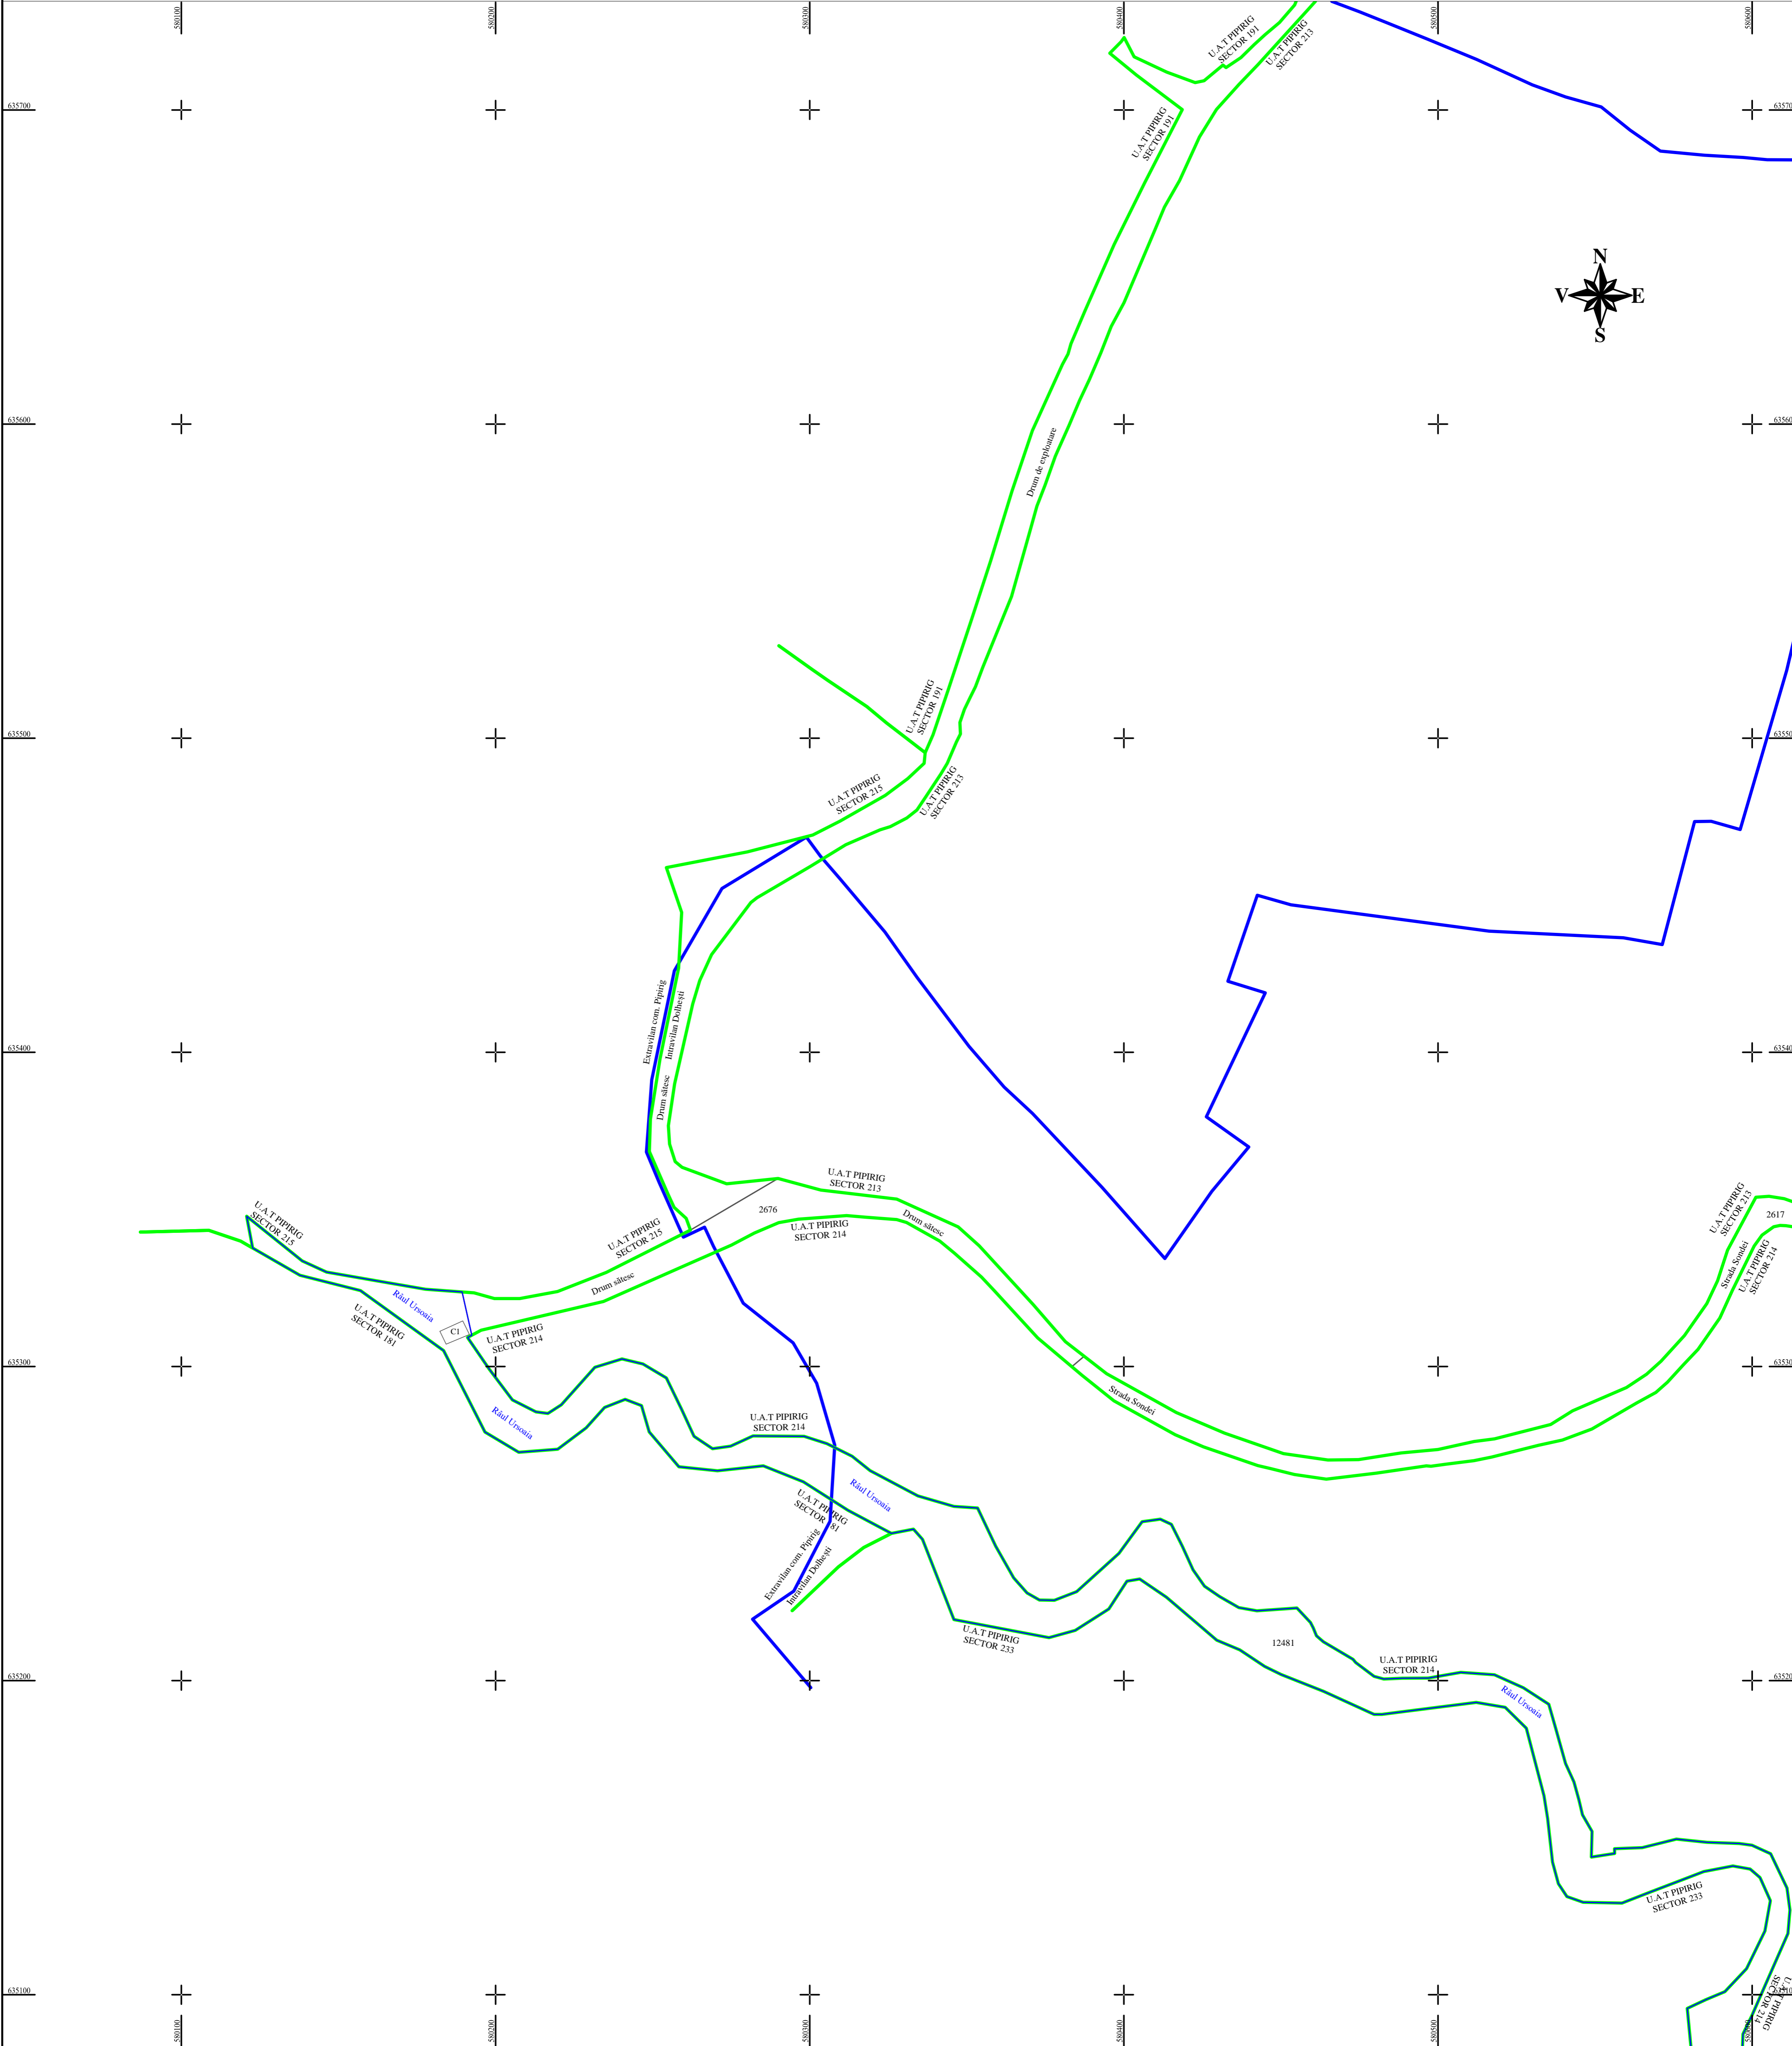

PLAN CADASTRAL
U.A.T. PIPIRIG, JUD. NEAMT, SECTOR NR. 0
 SCARA 1:1000
 SISTEM DE PROIECTIE STEREO-70

SCHEMA DE RACORDARE A PLANSELOR

LEGENDA:

Sector cadastral	— (green line)
Limita imobil	— (black line)
Limita intravilan	— (blue line)
Limita UAT	— (red line)
Numar sector	0 (yellow circle)
ID imobil	12370 (yellow circle)

Intocmit:
SC TOPOPREST SRL

Data întocmirii:
APRILIE 2024

Lucrări de înregistrare sistematică UAT PIPIRIG - DOCUMENTE TEHNICE ALE CADASTRULUI SPRE PUBLICARE
 SC TOPOPREST SRL - document semnat electronic
 SC TOPOPREST SRL - CERTIFICAT DE AUTORIZARE CLASA I SERIA RO-B-J NR. 1804
 MIRCEA AFRASINEI - CERTIFICAT DE AUTORIZARE CATEGORIA D SERIA RO-B-F NR. 0976

DISPUNEREA SECTORILOR CADASTRALE