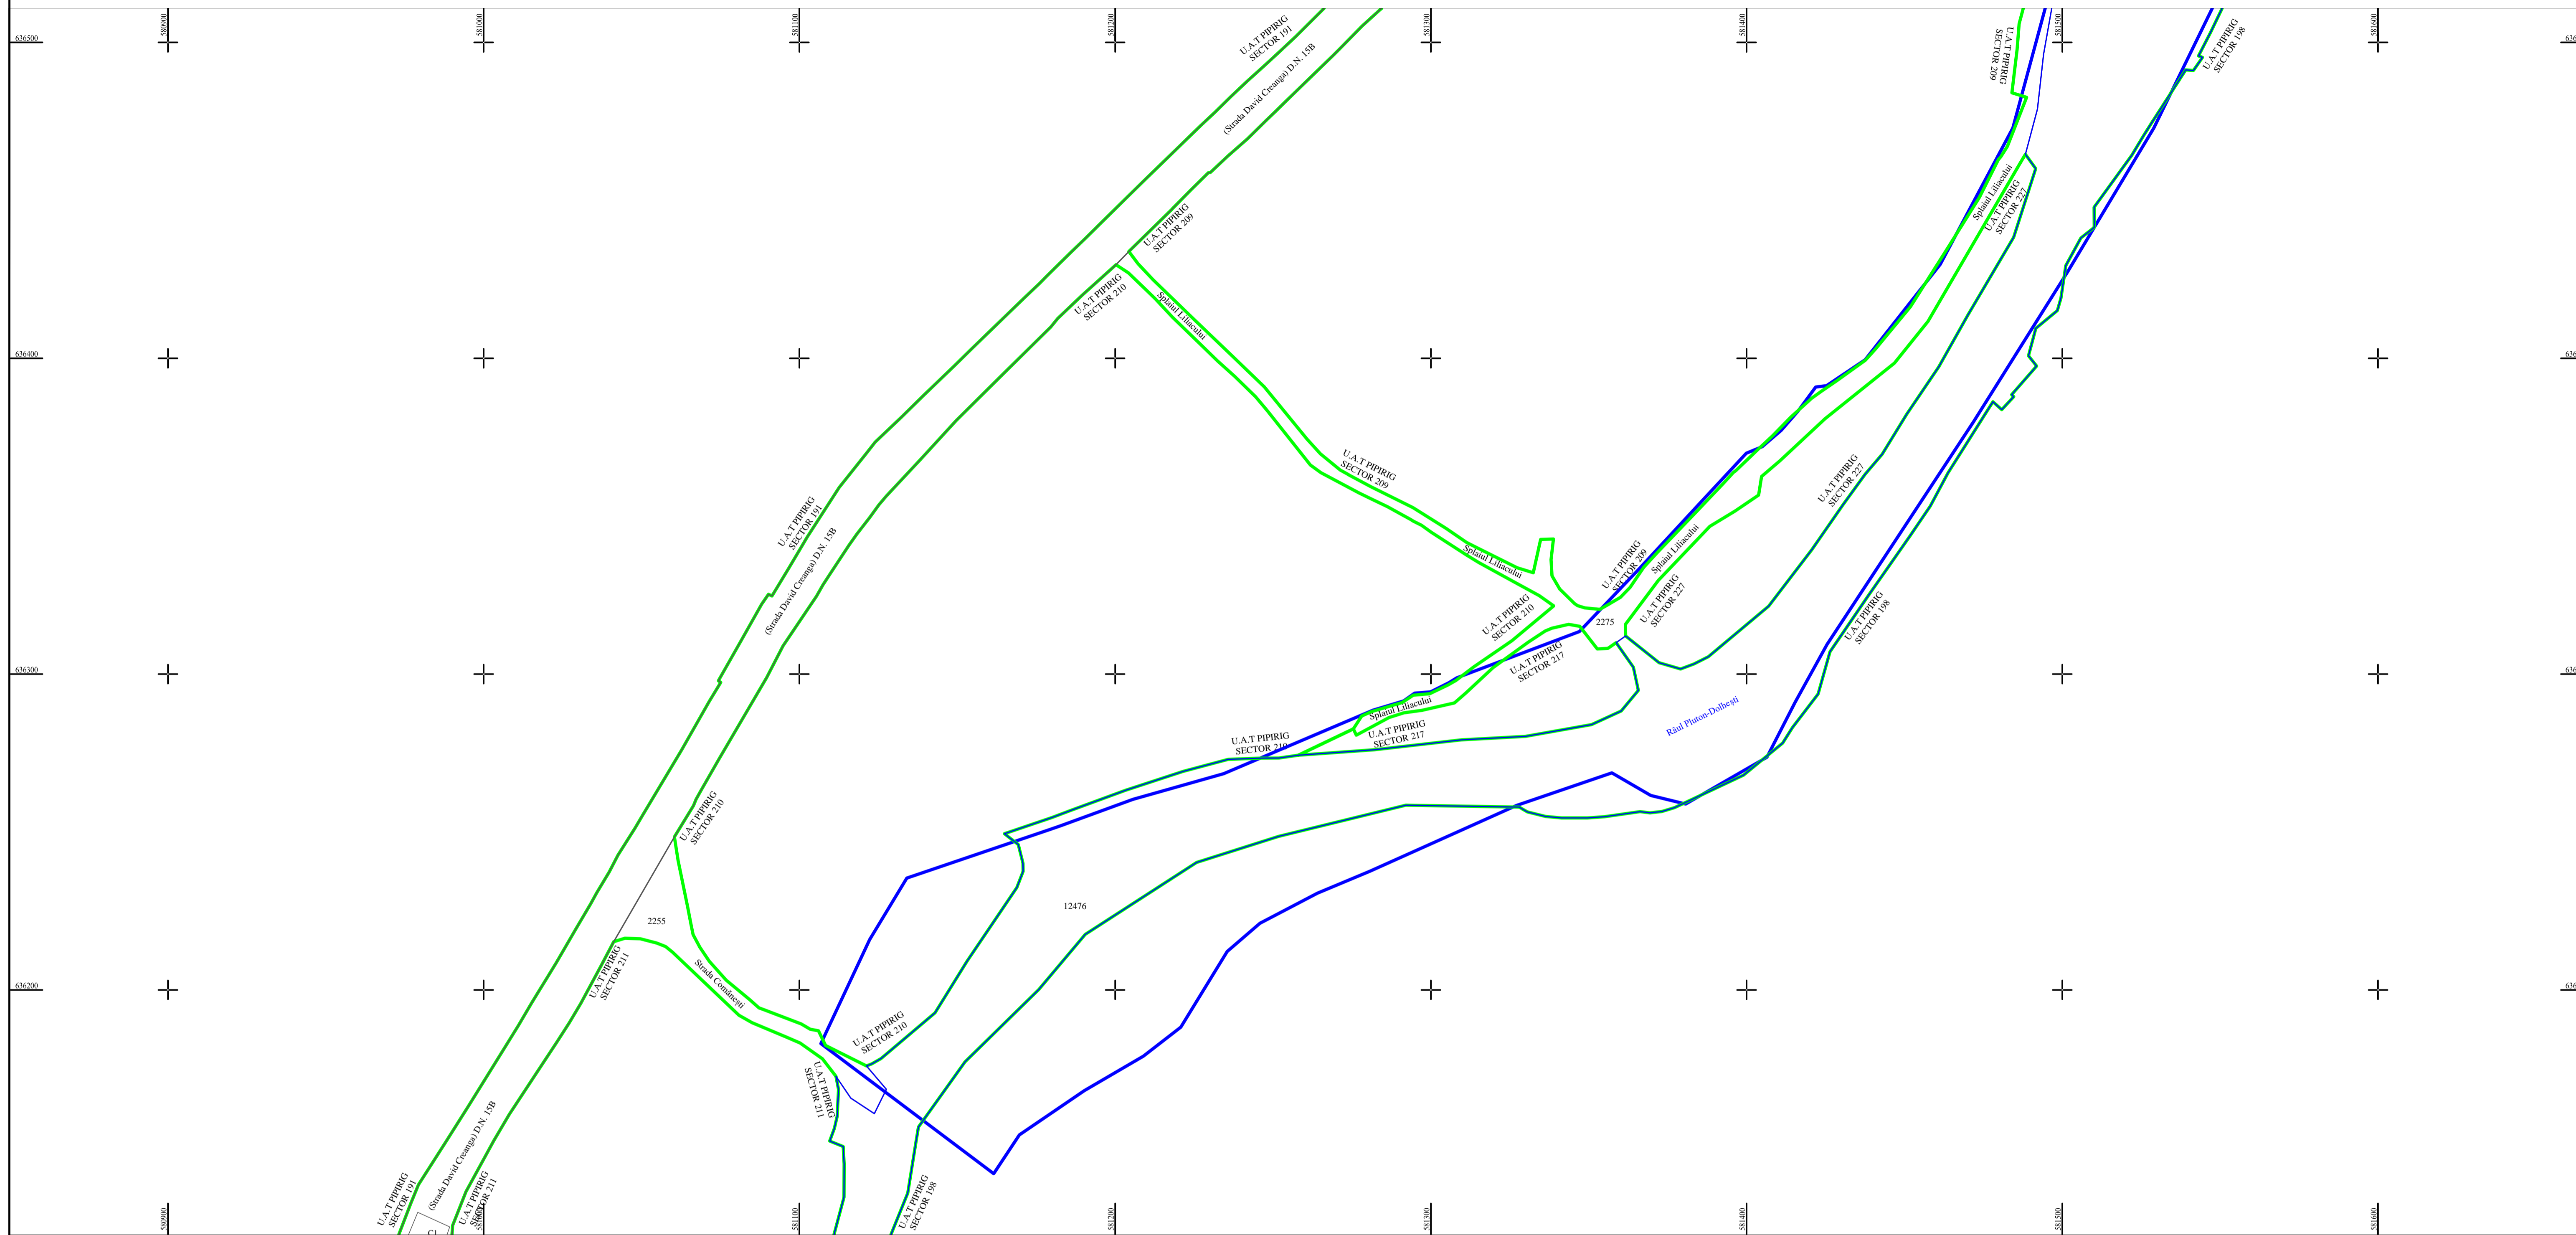

PLAN CADASTRAL
U.A.T. PIPIRIG, JUD. NEAMT, SECTOR NR. 0
 SCARA 1:1000
 SISTEM DE PROIECTIE STEREO-70

LEGENDA:

Sector cadastral	— (green line)
Limita imobil	— (black line)
Limita intravilan	— (blue line)
Limita UAT	— (red line)
Numar sector	0 (yellow circle)
ID imobil	12370

Întocmit:
SC TOPOPREST SRL

Data întocmirii:
APRILIE 2024
 Lucrări de înregistrare sistematică UAT PIPIRIG - DOCUMENTE TEHNICE ALE CADASTRULUI SPRE PUBLICARE
 SC TOPOPREST SRL - document semnat electronic
 SC TOPOPREST SRL - CERTIFICAT DE AUTORIZARE CLASA I SERIA RO-B-J NR. 1804
 MIRCEA AFRASINEI - CERTIFICAT DE AUTORIZARE CATEGORIA D SERIA RO-B-F NR. 0976