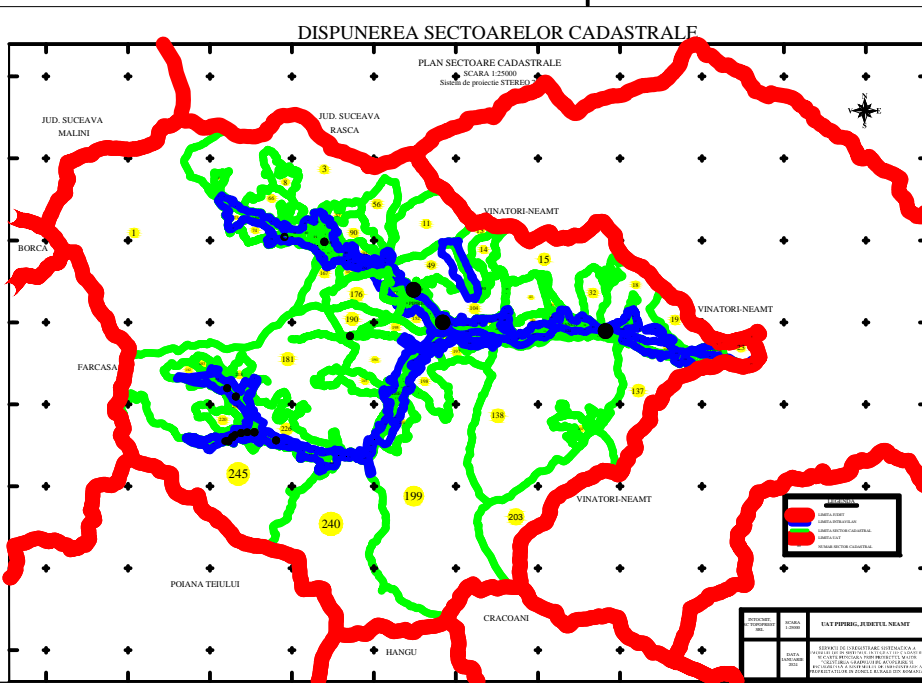

PLAN CADASTRAL
U.A.T. PIPIRIG, JUD. NEAMT, SECTOR NR. 0
 SCARA 1:1000
 SISTEM DE PROIECTIE STEREO-70

LEGENDA:

Sector cadastral	—
Limita imobil	—
Limita intravilan	—
Limita UAT	—
Numar sector	0
ID imobil	12370