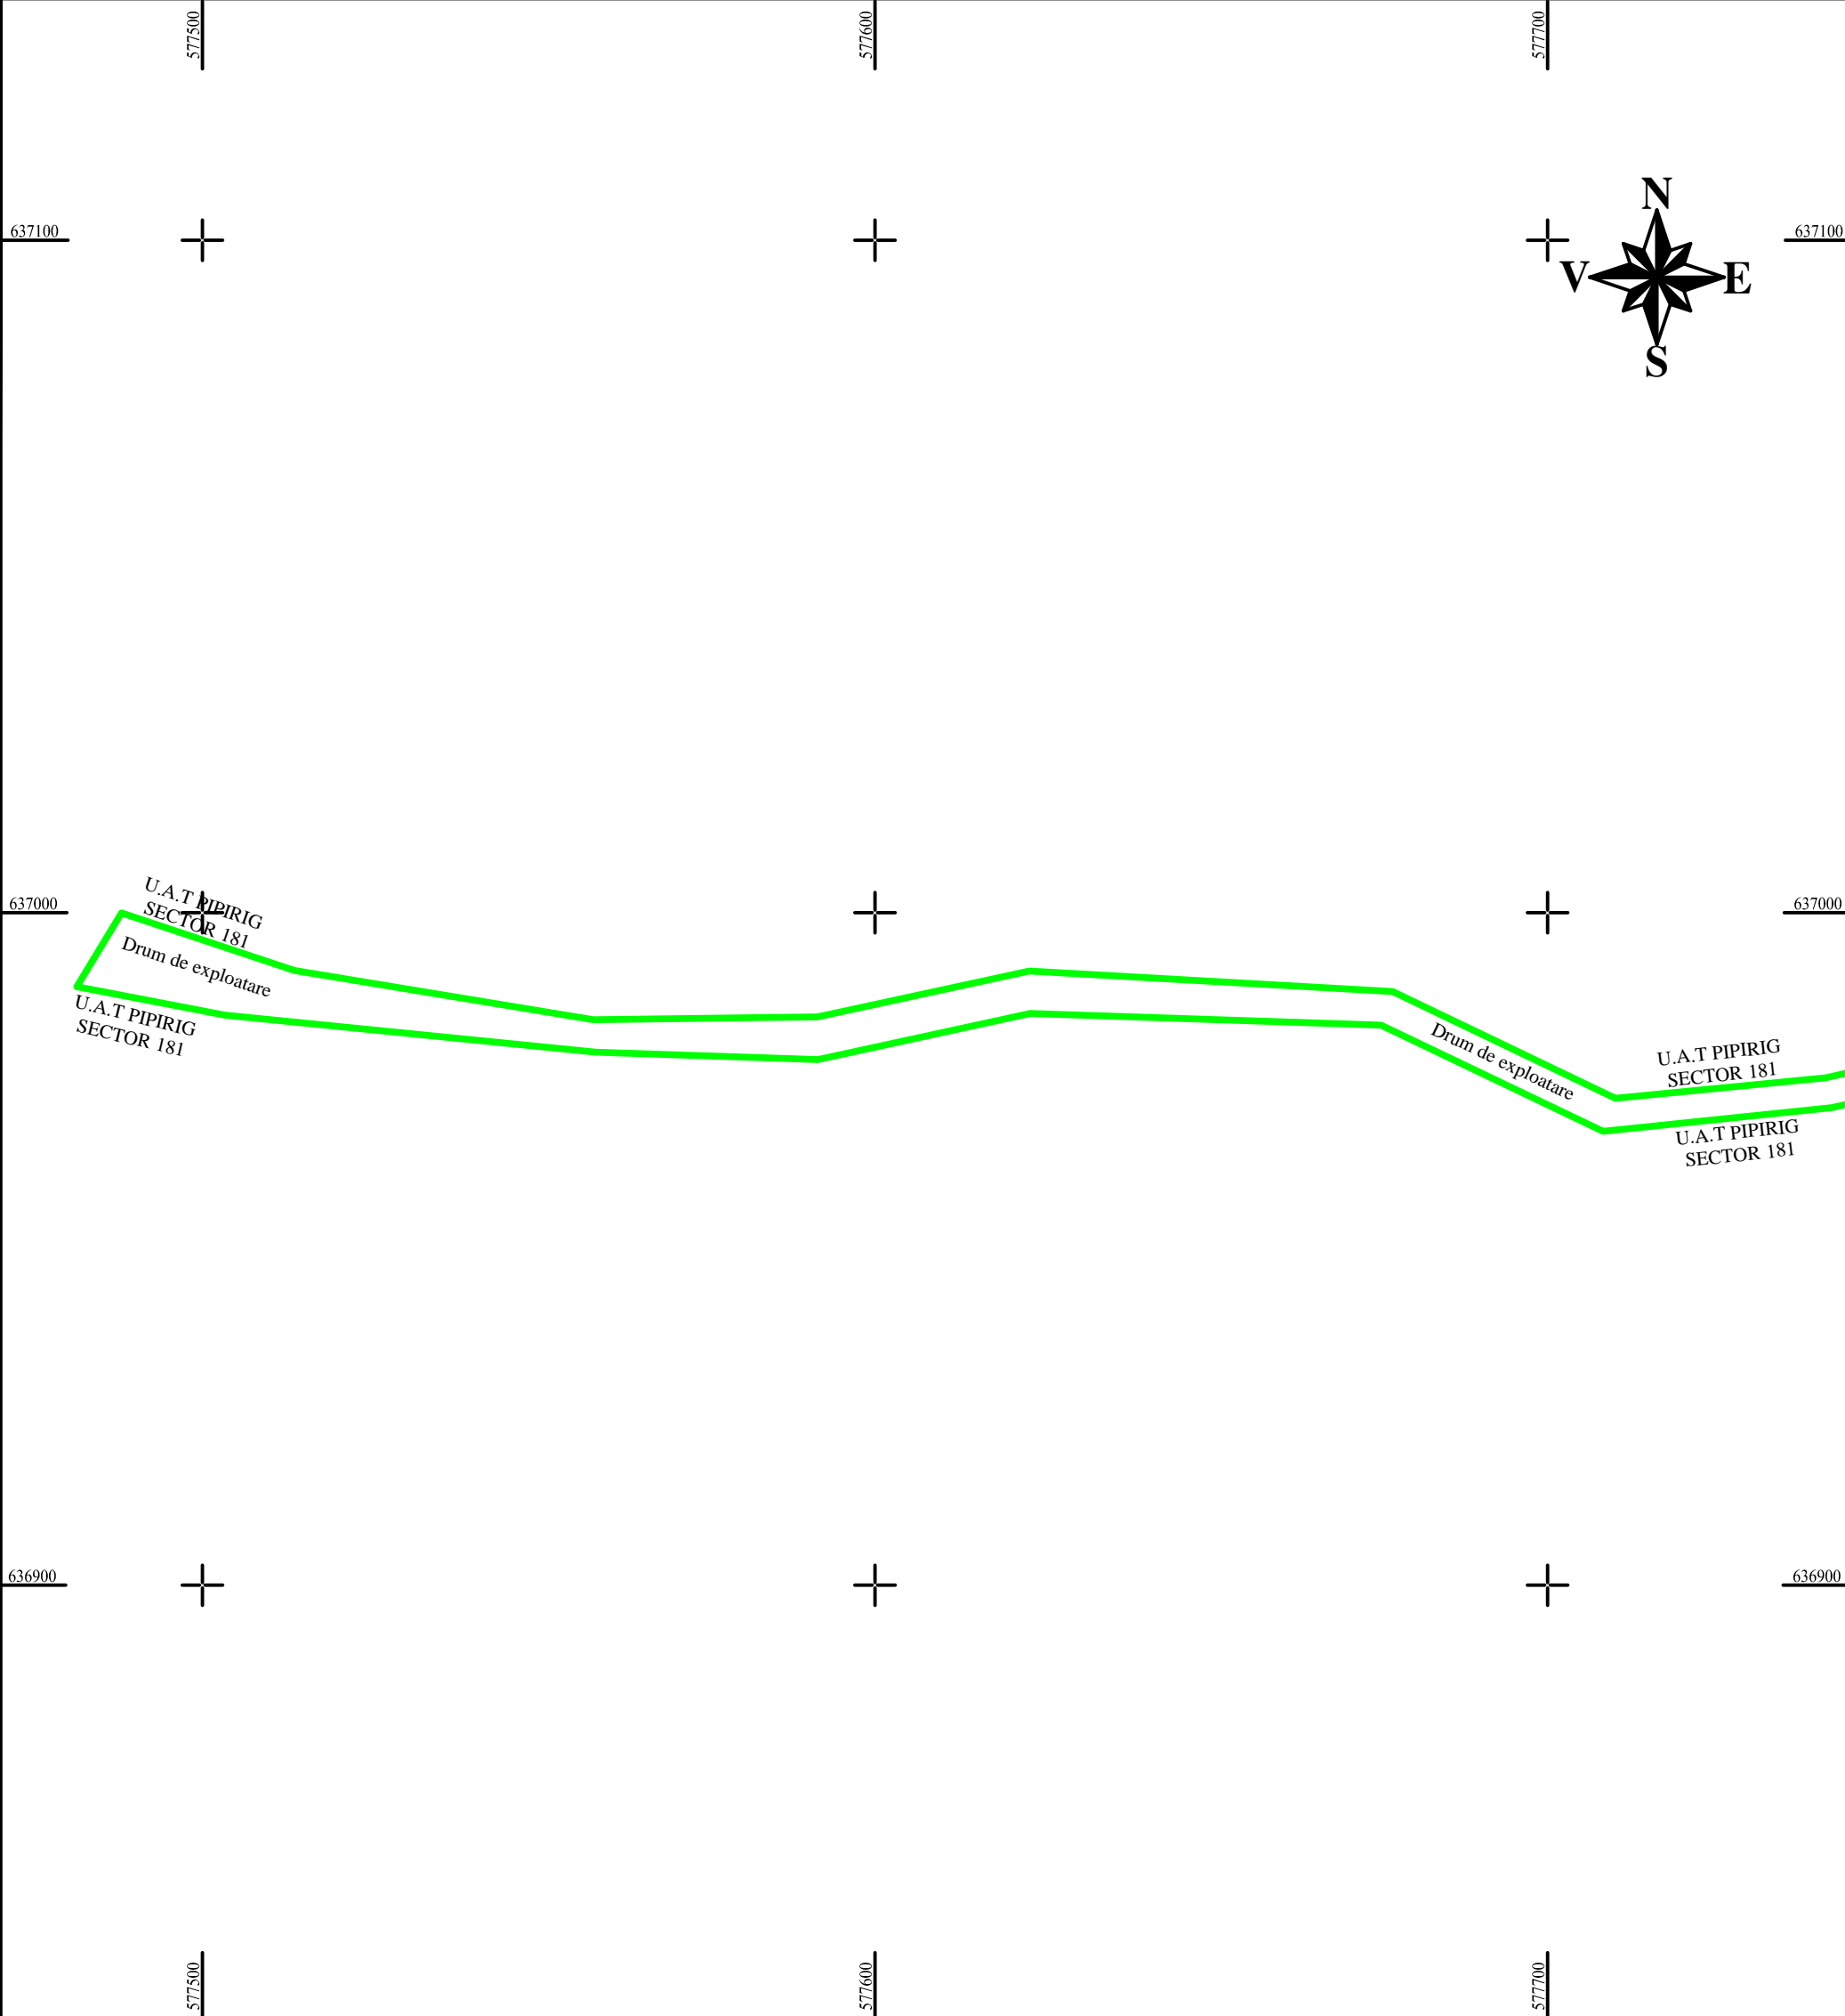

PLAN CADASTRAL
U.A.T. PIPIRIG, JUD. NEAMT, SECTOR NR. 0
 SCARA 1:1000
 SISTEM DE PROIECTIE STEREO-70

LEGENDA:

Sector cadastral	—
Limita imobil	—
Limita intravilan	—
Limita UAT	—
Numar sector	0
ID imobil	12370

PROIECTANT	DATA	STATUTUL PUBLICEI NEAMT
VERIFICATOR	DATA	
APROBATOR	DATA	