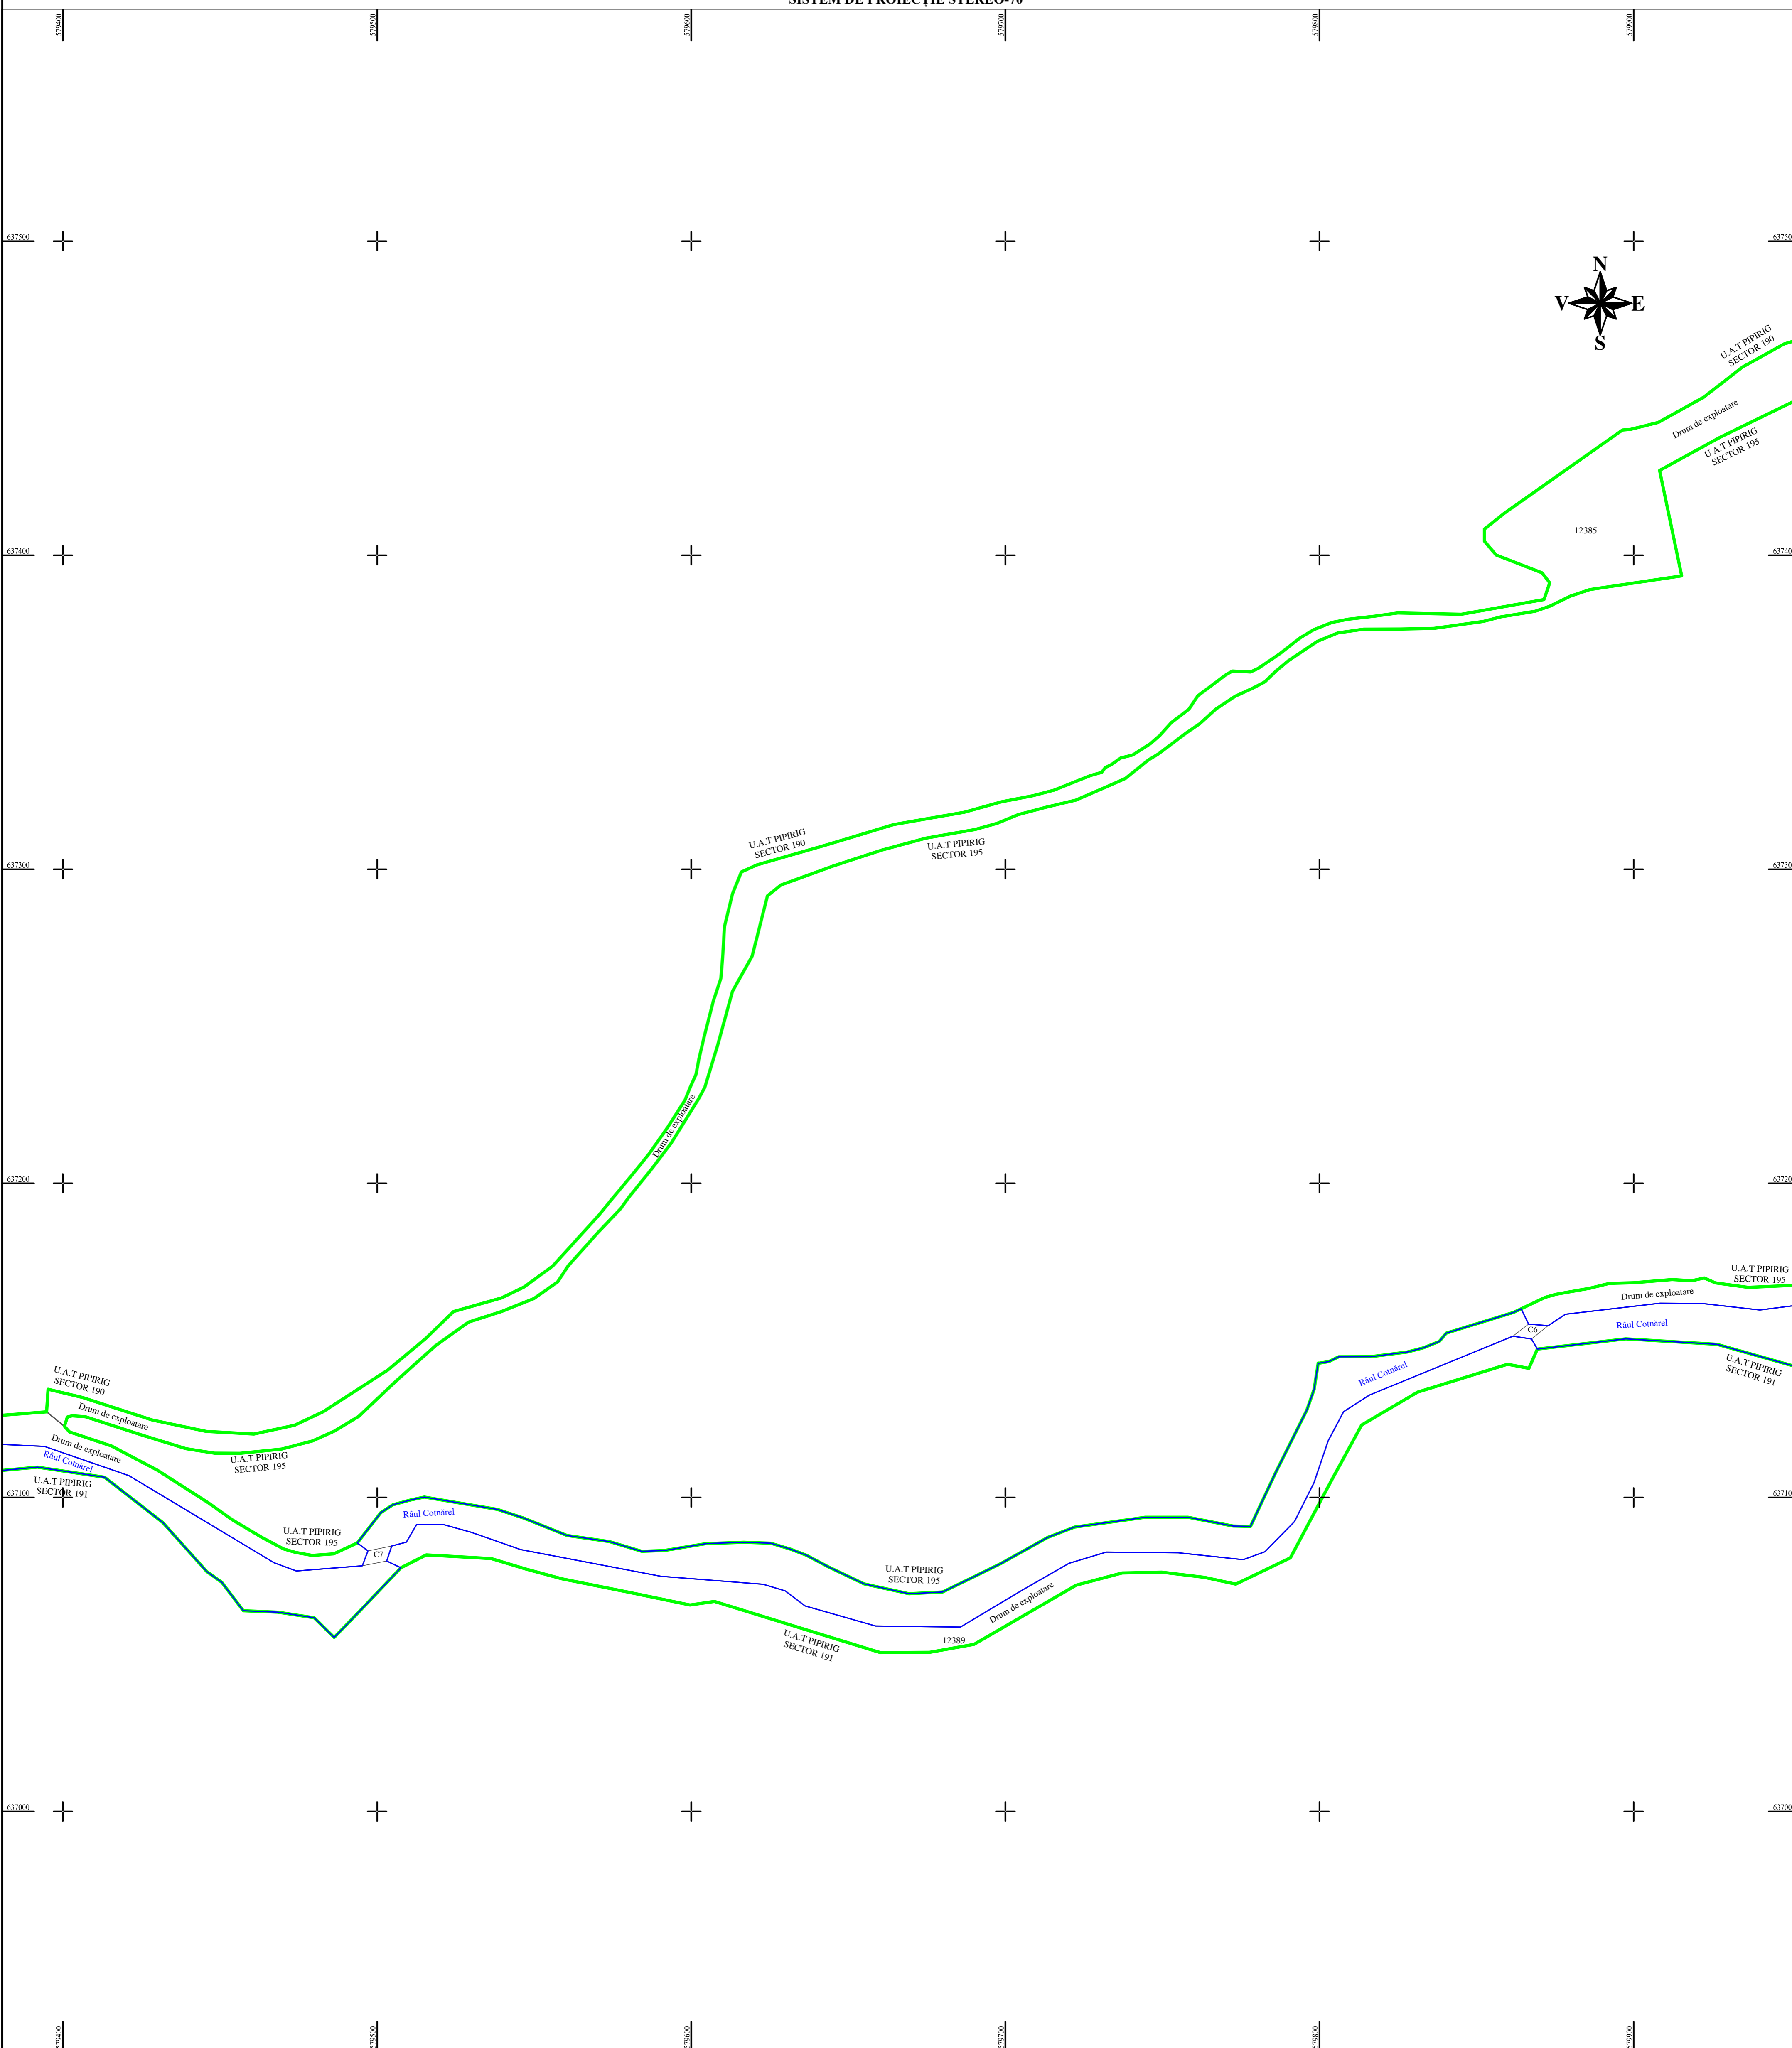

PLAN CADASTRAL
U.A.T. PIPIRIG, JUD. NEAMT, SECTOR NR. 0
 SCARA 1:1000
 SISTEM DE PROIECTIE STEREO-70

SCHEMA DE RACORDARE A PLANSELOR

LEGENDA:

Sector cadastral	— (green line)
Limita intravilan	— (black line)
Limita UAT	— (blue line)
Numar sector	0 (yellow circle)
ID imobil	12370

Întocmit:
SC TOPOPREST SRL

Data întocmirii:
APRILIE 2024

Lucrări de înregistrare sistematică UAT PIPIRIG - DOCUMENTE TEHNICE ALE CADASTRULUI
 SPRE PUBLICARE
 SC TOPOPREST SRL - CERTIFICAT DE AUTORIZARE CLASA I SERIA RO-B-J NR. 1804
 MIRCEA AFRASINEI - CERTIFICAT DE AUTORIZARE CATEGORIA D SERIA RO-B-F NR. 0976

DISPUNEREA SECTOARELOR CADASTRALE