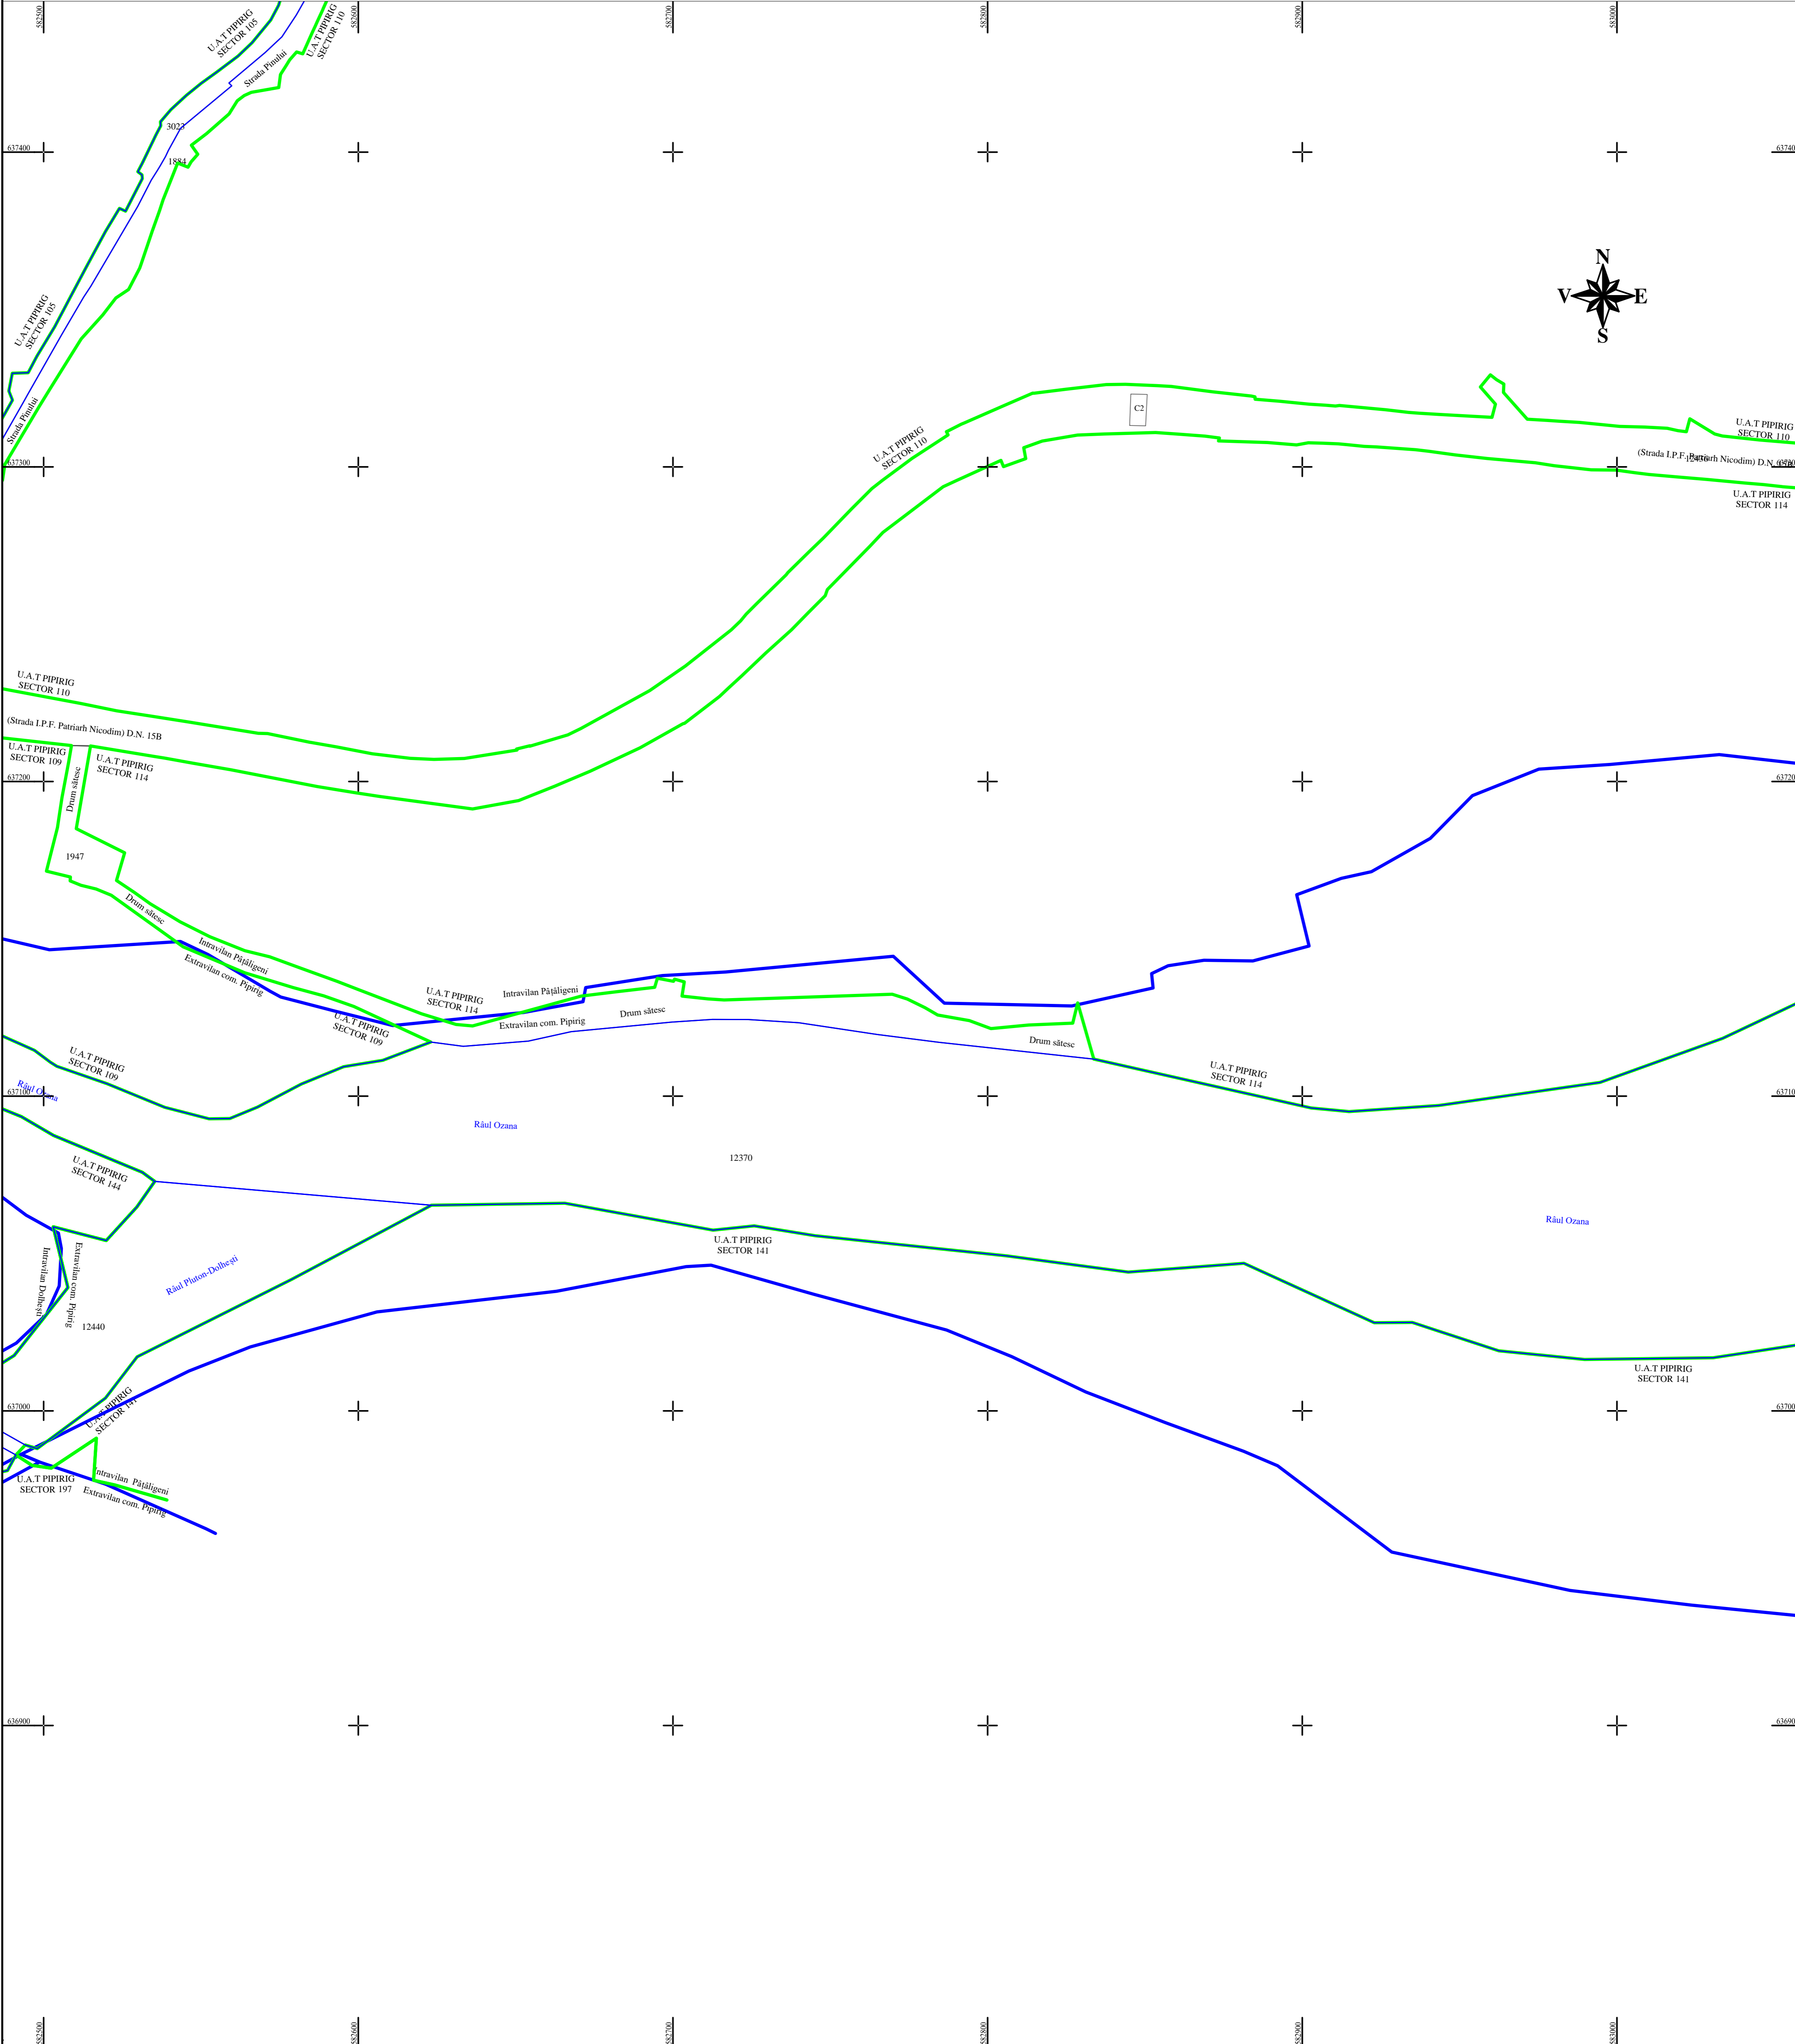

PLAN CADASTRAL
U.A.T. PIPIRIG, JUD. NEAMT, SECTOR NR. 0
 SCARA 1:1000
 SISTEM DE PROIECTIE STEREO-70

SCHEMA DE RACORDARE A PLANSELOR

LEGENDA:

Sector cadastral	— (green line)
Limita imobil	— (black line)
Limita intravilan	— (blue line)
Limita UAT	— (red line)
Numar sector	0 (yellow circle)
ID imobil	12370 (black text)

Intocmit:
SC TOPOPREST SRL

Data intocmirii:
APRILIE 2024

Lucrări de înregistrare sistematică UAT PIPIRIG - DOCUMENTE TEHNICE ALE CADASTRULUI SPRE PUBLICARE
 SC TOPOPREST SRL - document semnat electronic
 SC TOPOPREST SRL - CERTIFICAT DE AUTORIZARE CLASA I SERIA RO-B-J NR. 1804
 MIRCEA AFRASINEI - CERTIFICAT DE AUTORIZARE CATEGORIA D SERIA RO-B-F NR. 0976

DISPUNEREA SECTOARELOR CADASTRALE