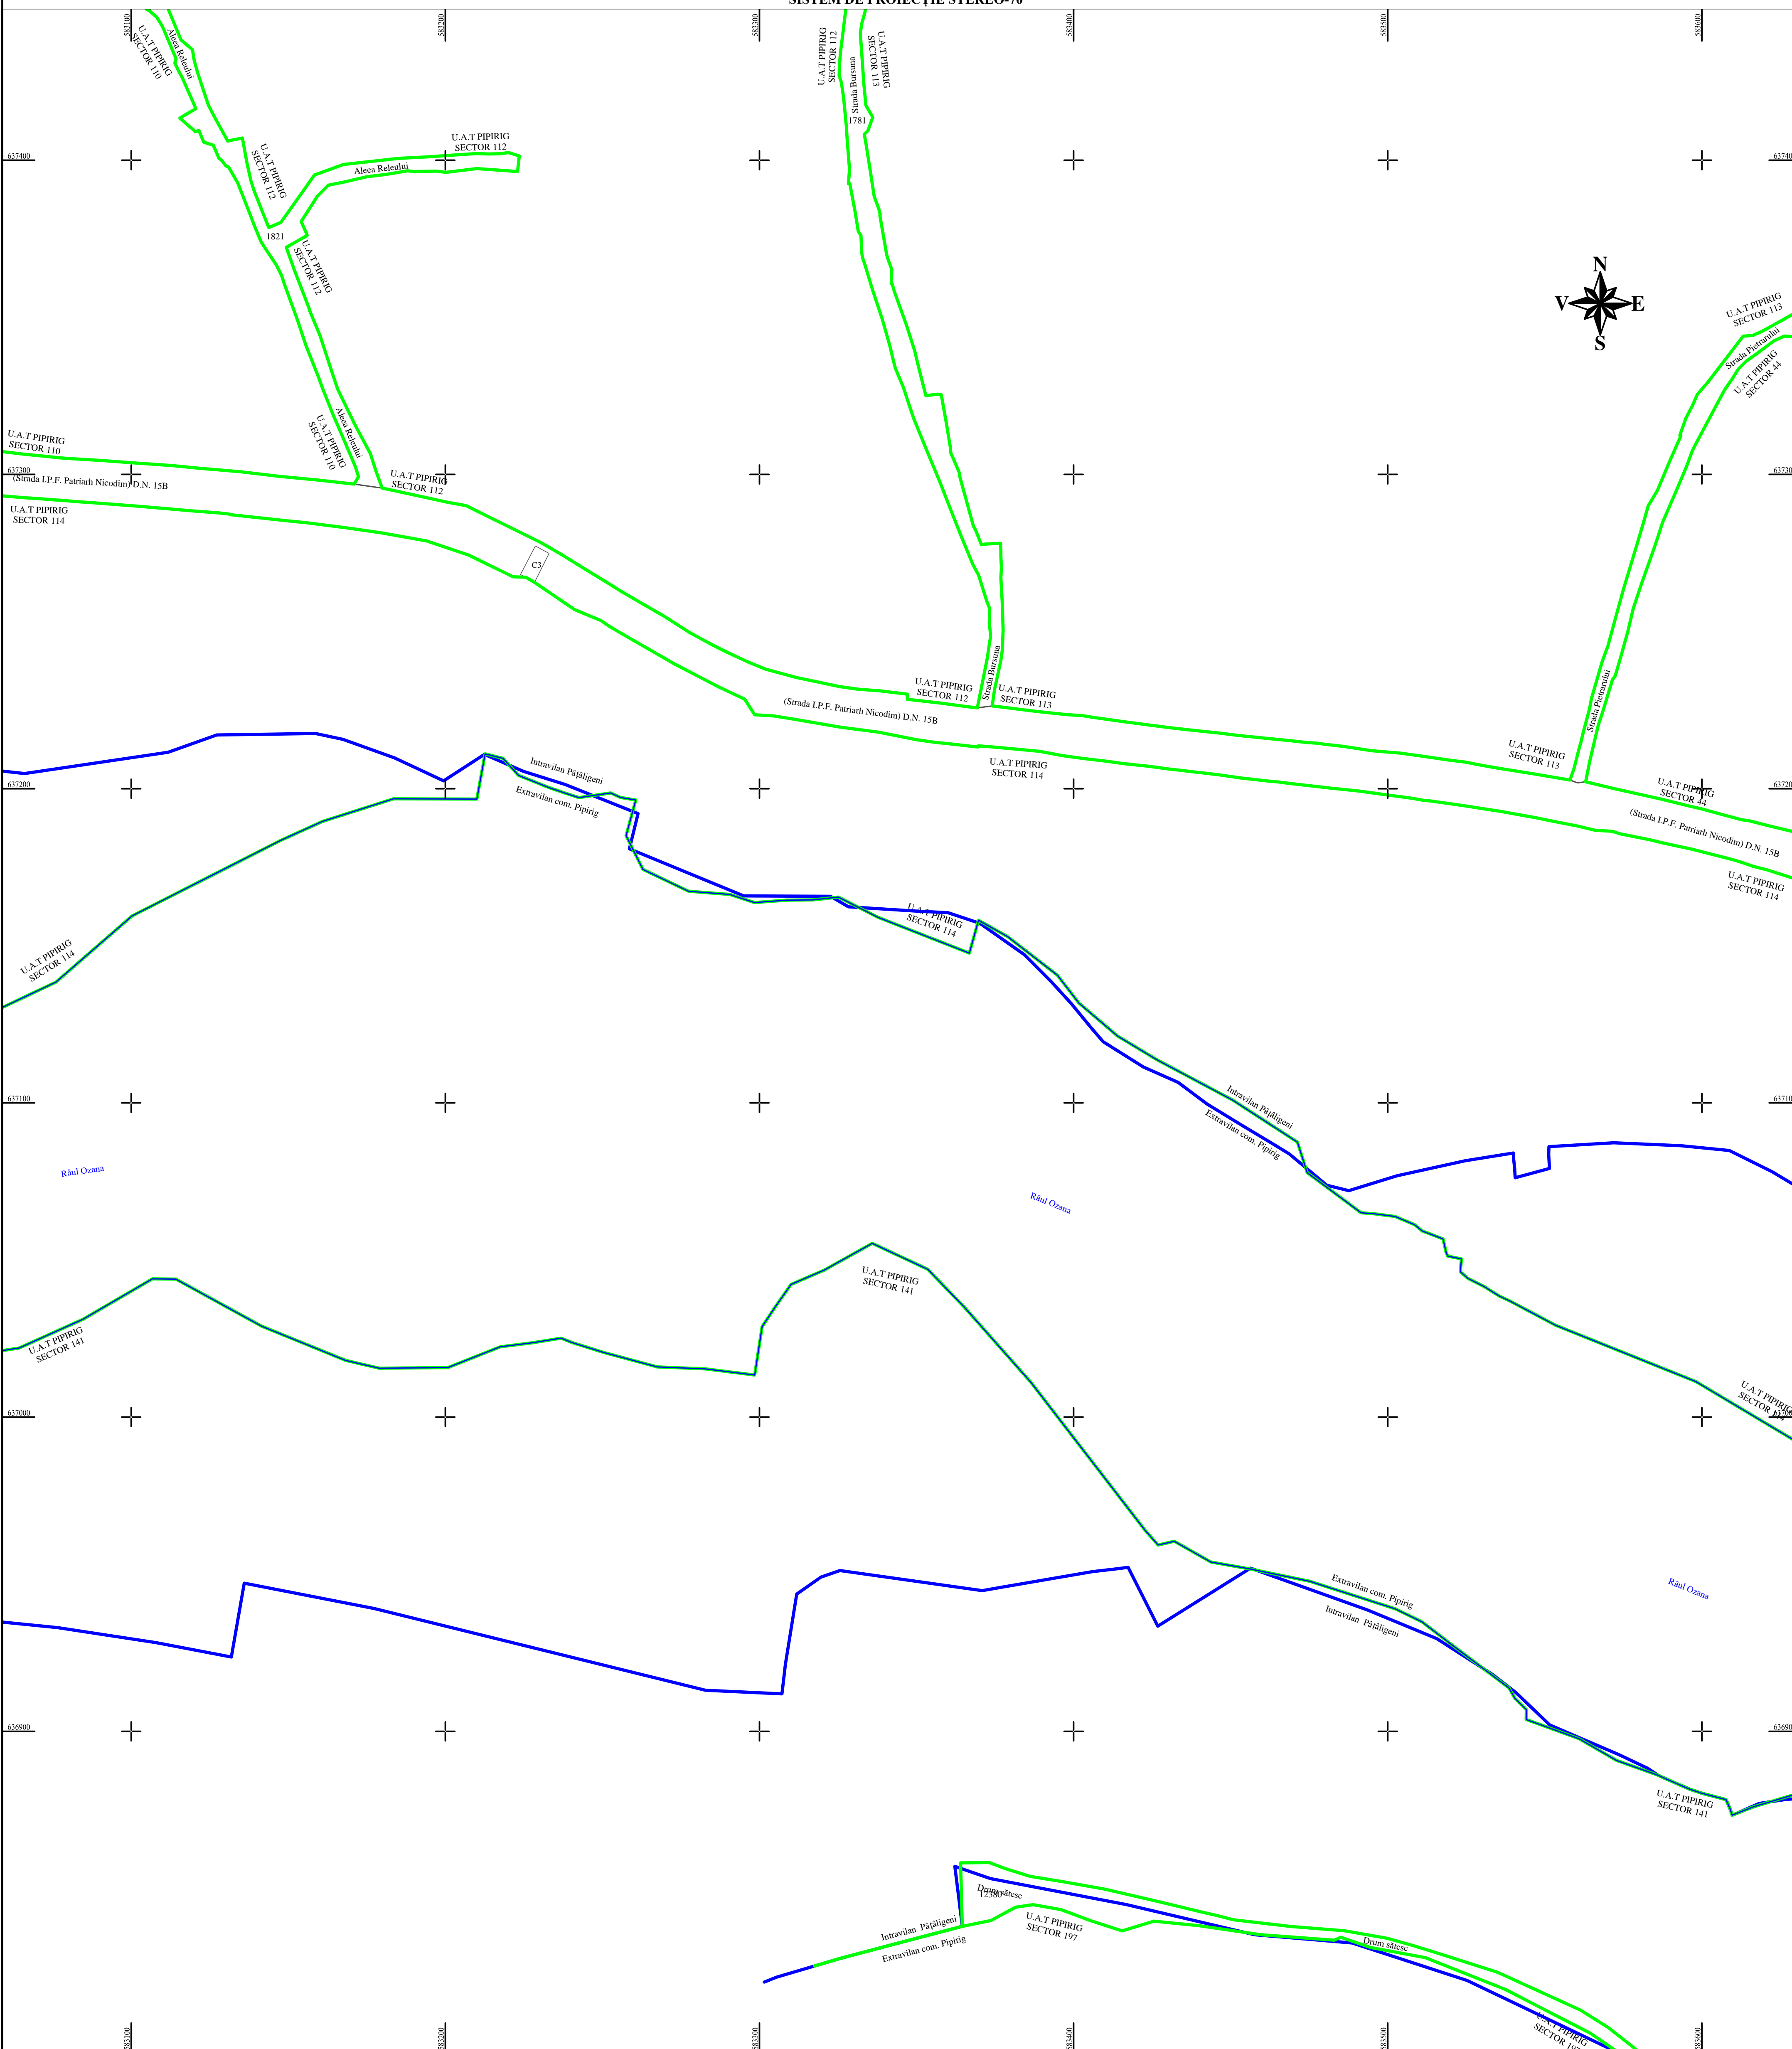

PLAN CADASTRAL
U.A.T. PIPIRIG, JUD. NEAMT, SECTOR NR. 0
 SCARA 1:1000
 SISTEM DE PROIECTIE STEREO-70

SCHEMA DE RACORDARE A PLANSELOR

LEGENDA:

Sector cadastral	— (green line)
Limita imobil	— (black line)
Limita intravilan	— (blue line)
Limita UAT	— (red line)
Numar sector	0 (yellow circle)
ID imobil	12370 (yellow circle)

Intocmit:
SC TOPOPREST SRL

Data intocmirii:
APRILIE 2024

Lucrări de înregistrare sistematică UAT PIPIRIG - DOCUMENTE TEHNICE ALE CADASTRULUI SPRE PUBLICARE
 SC TOPOPREST SRL - document semnat electronic
 SC TOPOPREST SRL - CERTIFICAT DE AUTORIZARE CLASA I SERIA RO-B-J NR. 1804
 MIRCEA AFRASINEI - CERTIFICAT DE AUTORIZARE CATEGORIA D SERIA RO-B-F NR. 0976

DISPUNEREA SECTOARELOR CADASTRALE