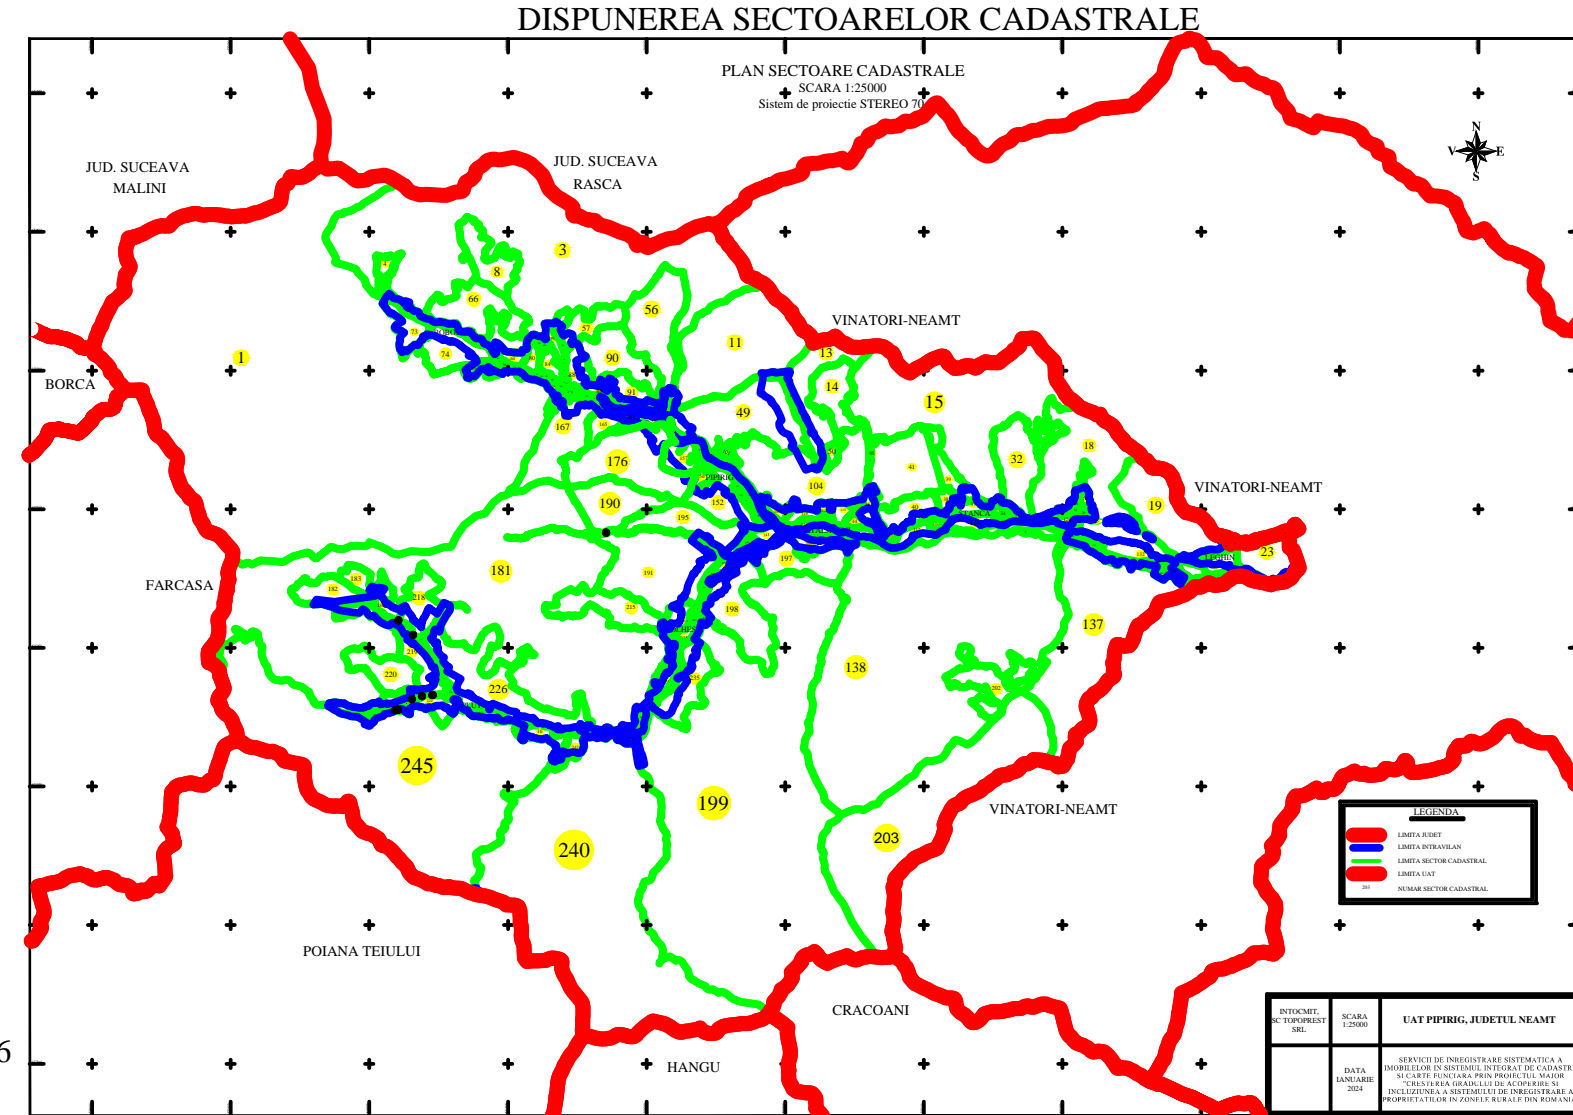

PLAN CADASTRAL
U.A.T. PIPIRIG, JUD. NEAMT, SECTOR NR. 0
 SCARA 1:1000
 SISTEM DE PROIECTIE STEREO-70

SCHEMA DE RACORDARE A PLANSELOR

DISPUNEREA SECTOARELOR CADASTRALE

LEGENDA:

Sector cadastral	— (green line)
Limita imobil	— (black line)
Limita intravilan	— (blue line)
Limita UAT	— (red line)
Numar sector	0 (yellow circle)
ID imobil	12370