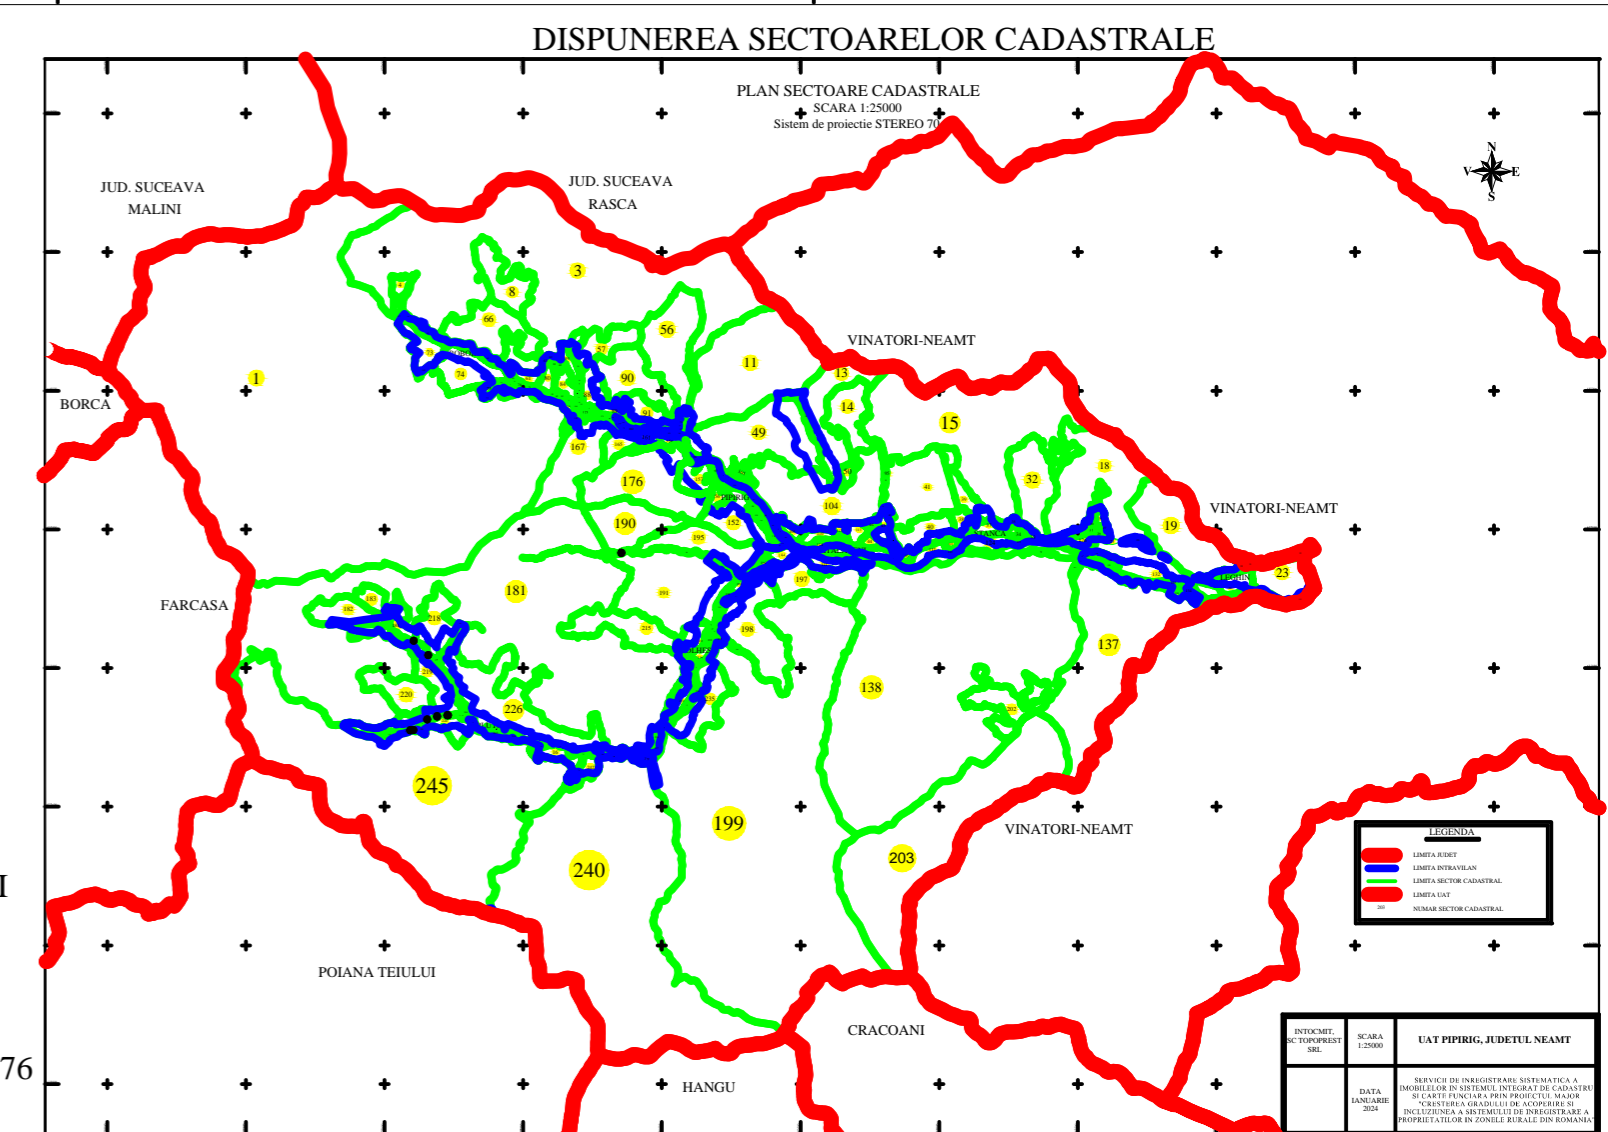

PLAN CADASTRAL
U.A.T. PIPIRIG, JUD. NEAMT, SECTOR NR. 0
 SCARA 1:1000
 SISTEM DE PROIECTIE STEREO-70

SCHEMA DE RACORDARE A PLANSELOR

DISPUNEREA SECTOARELOR CADASTRALE

LEGENDA:

Sector cadastral	— (green line)
Limita imobil	— (black line)
Limita intravilan	— (blue line)
Limita UAT	— (red line)
Numar sector	0
ID imobil	12370