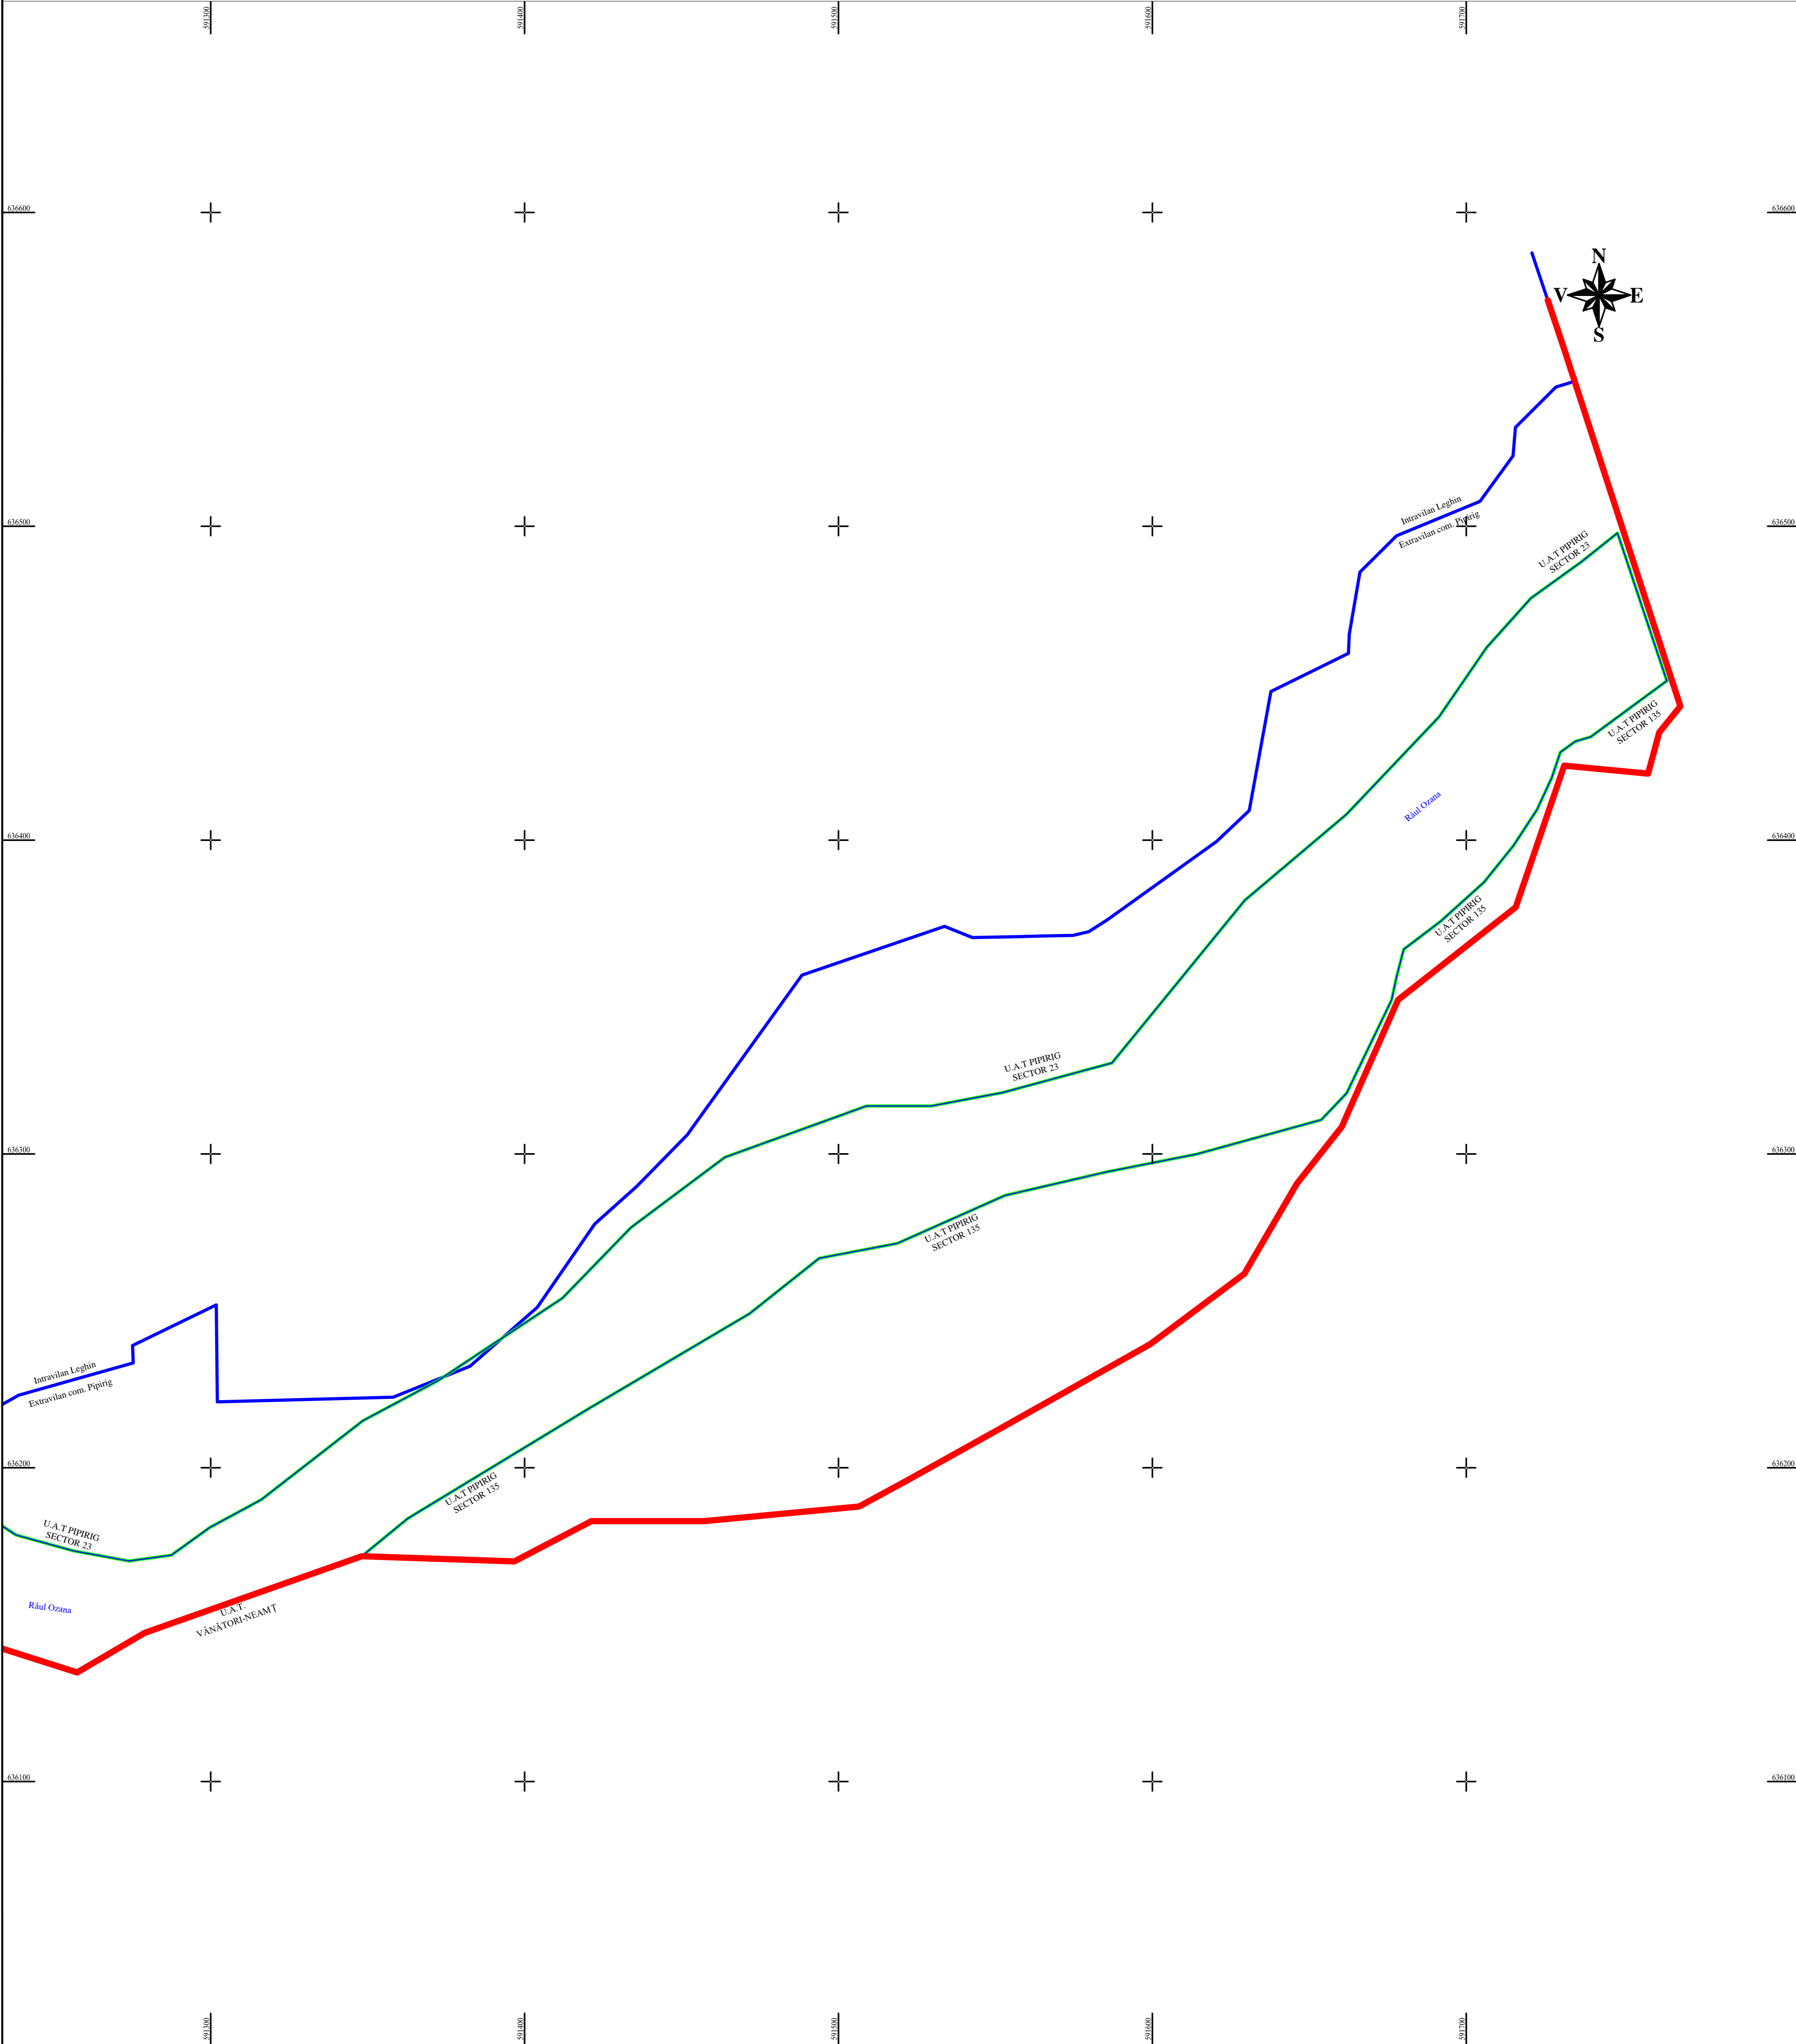

PLAN CADASTRAL
U.A.T. PIPIRIG, JUD. NEAMT, SECTOR NR. 0
 SCARA 1:1000
 SISTEM DE PROIECTIE STEREO-70

SCHEMA DE RACORDARE A PLANSELOR

DISPUNEREA SECTOARELOR CADASTRALE

LEGENDA:

Sector cadastral	— (green line)
Limita imobil	— (black line)
Limita intravilan	— (blue line)
Limita UAT	— (red line)
Numar sector	0
ID imobil	12370

Întocmit:
SC TOPOPREST SRL

Data întocmirii:
APRILIE 2024

Lucrări de înregistrare sistematică UAT PIPIRIG - DOCUMENTE TEHNICE ALE CADASTRULUI SPRE PUBLICARE
 SC TOPOPREST SRL - document semnat electronic
 SC TOPOPREST SRL - CERTIFICAT DE AUTORIZARE CLASA I SERIA RO-B-J NR. 1804
 MIRCEA AFRASINEI - CERTIFICAT DE AUTORIZARE CATEGORIA D SERIA RO-B-F NR. 0976