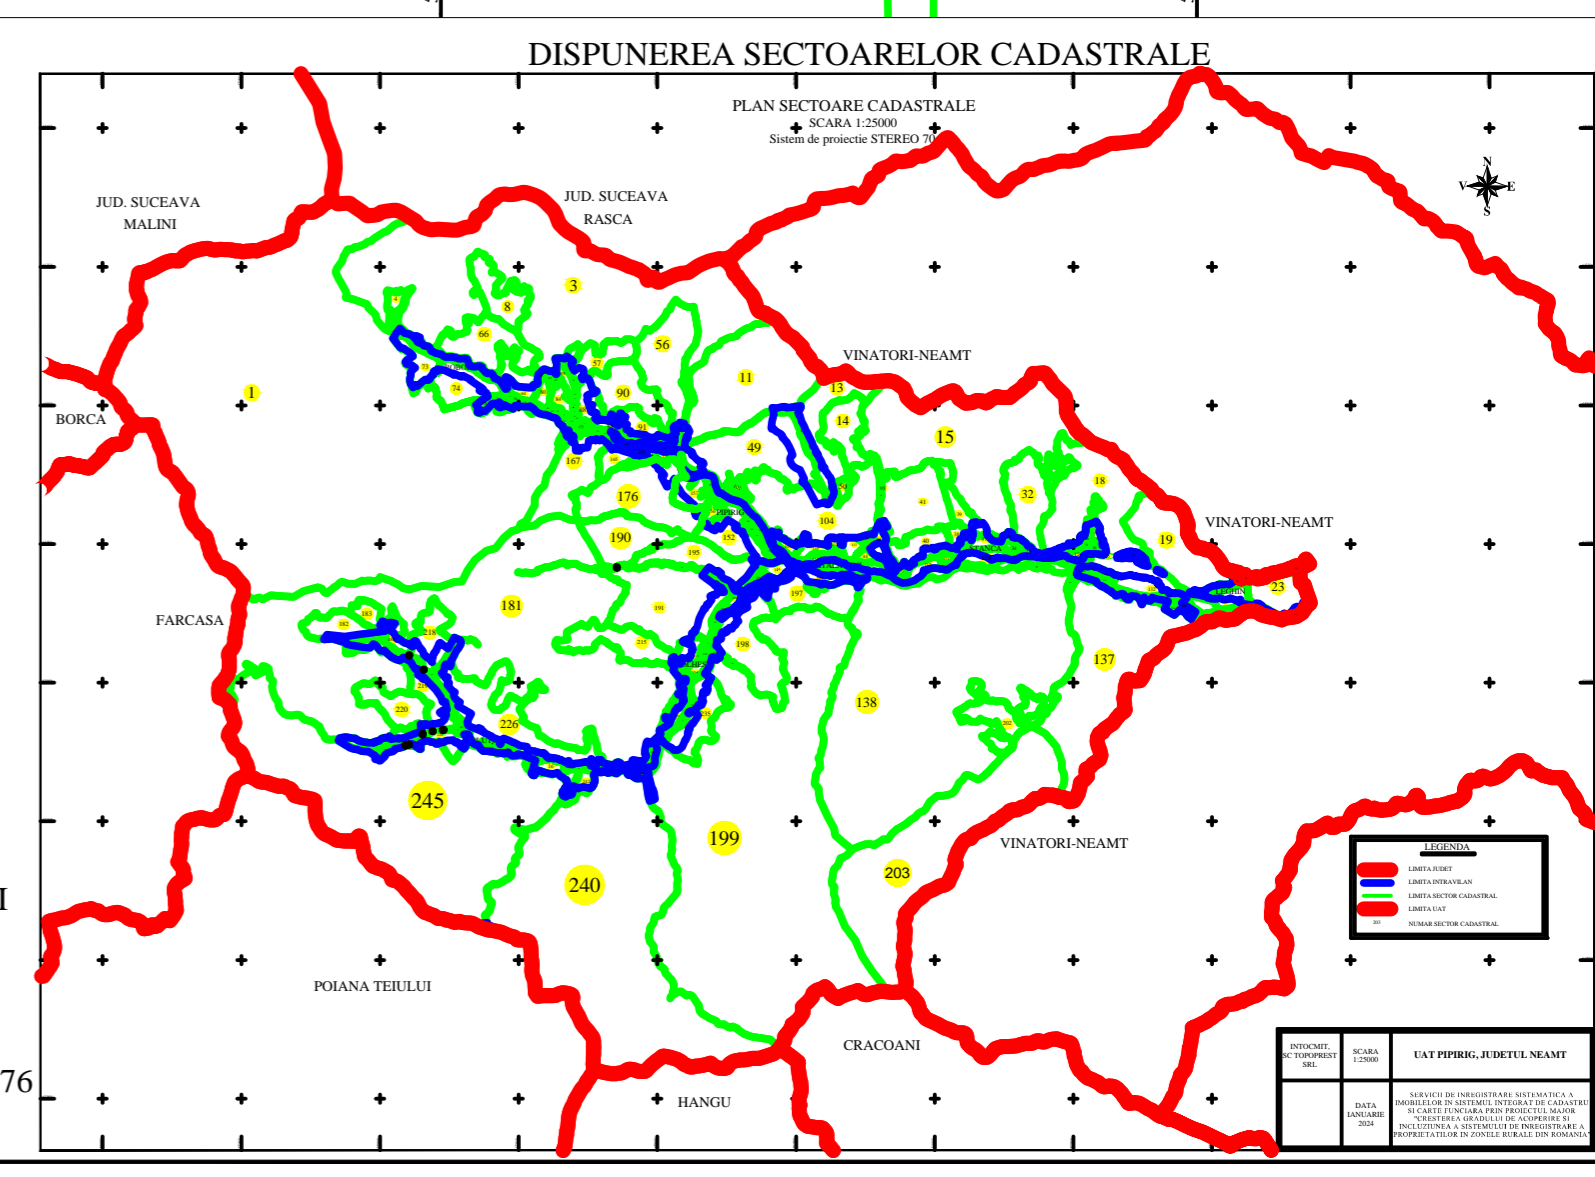

PLAN CADASTRAL
U.A.T. PIPIRIG, JUD. NEAMT, SECTOR NR. 0
 SCARA 1:1000
 SISTEM DE PROIECTIE STEREO-70

SCHEMA DE RACORDARE A PLANSELOR

LEGENDA:

- Sector cadastral —
- Limita imobil —
- Limita intravilan —
- Limita UAT —
- Numar sector 0
- ID imobil 12370

Întocmit:
SC TOPOPREST SRL

Data întocmirii:
APRILIE 2024
 Lucrări de înregistrare sistematică UAT PIPIRIG - DOCUMENTE TEHNICE ALE CADASTRULUI
 SPRE PUBLICARE
 SC TOPOPREST SRL - CERTIFICAT DE AUTORIZARE CLASA I SERIA RO-B-J NR. 1804
 MIRCEA AFRASINEI - CERTIFICAT DE AUTORIZARE CATEGORIA D SERIA RO-B-F NR. 0976

DISPUNEREA SECTORILOR CADASTRALE

PLAN SECTORIILE CADASTRALE
 SCARA 1:2000
 Sistem de proiectie STEREO-70