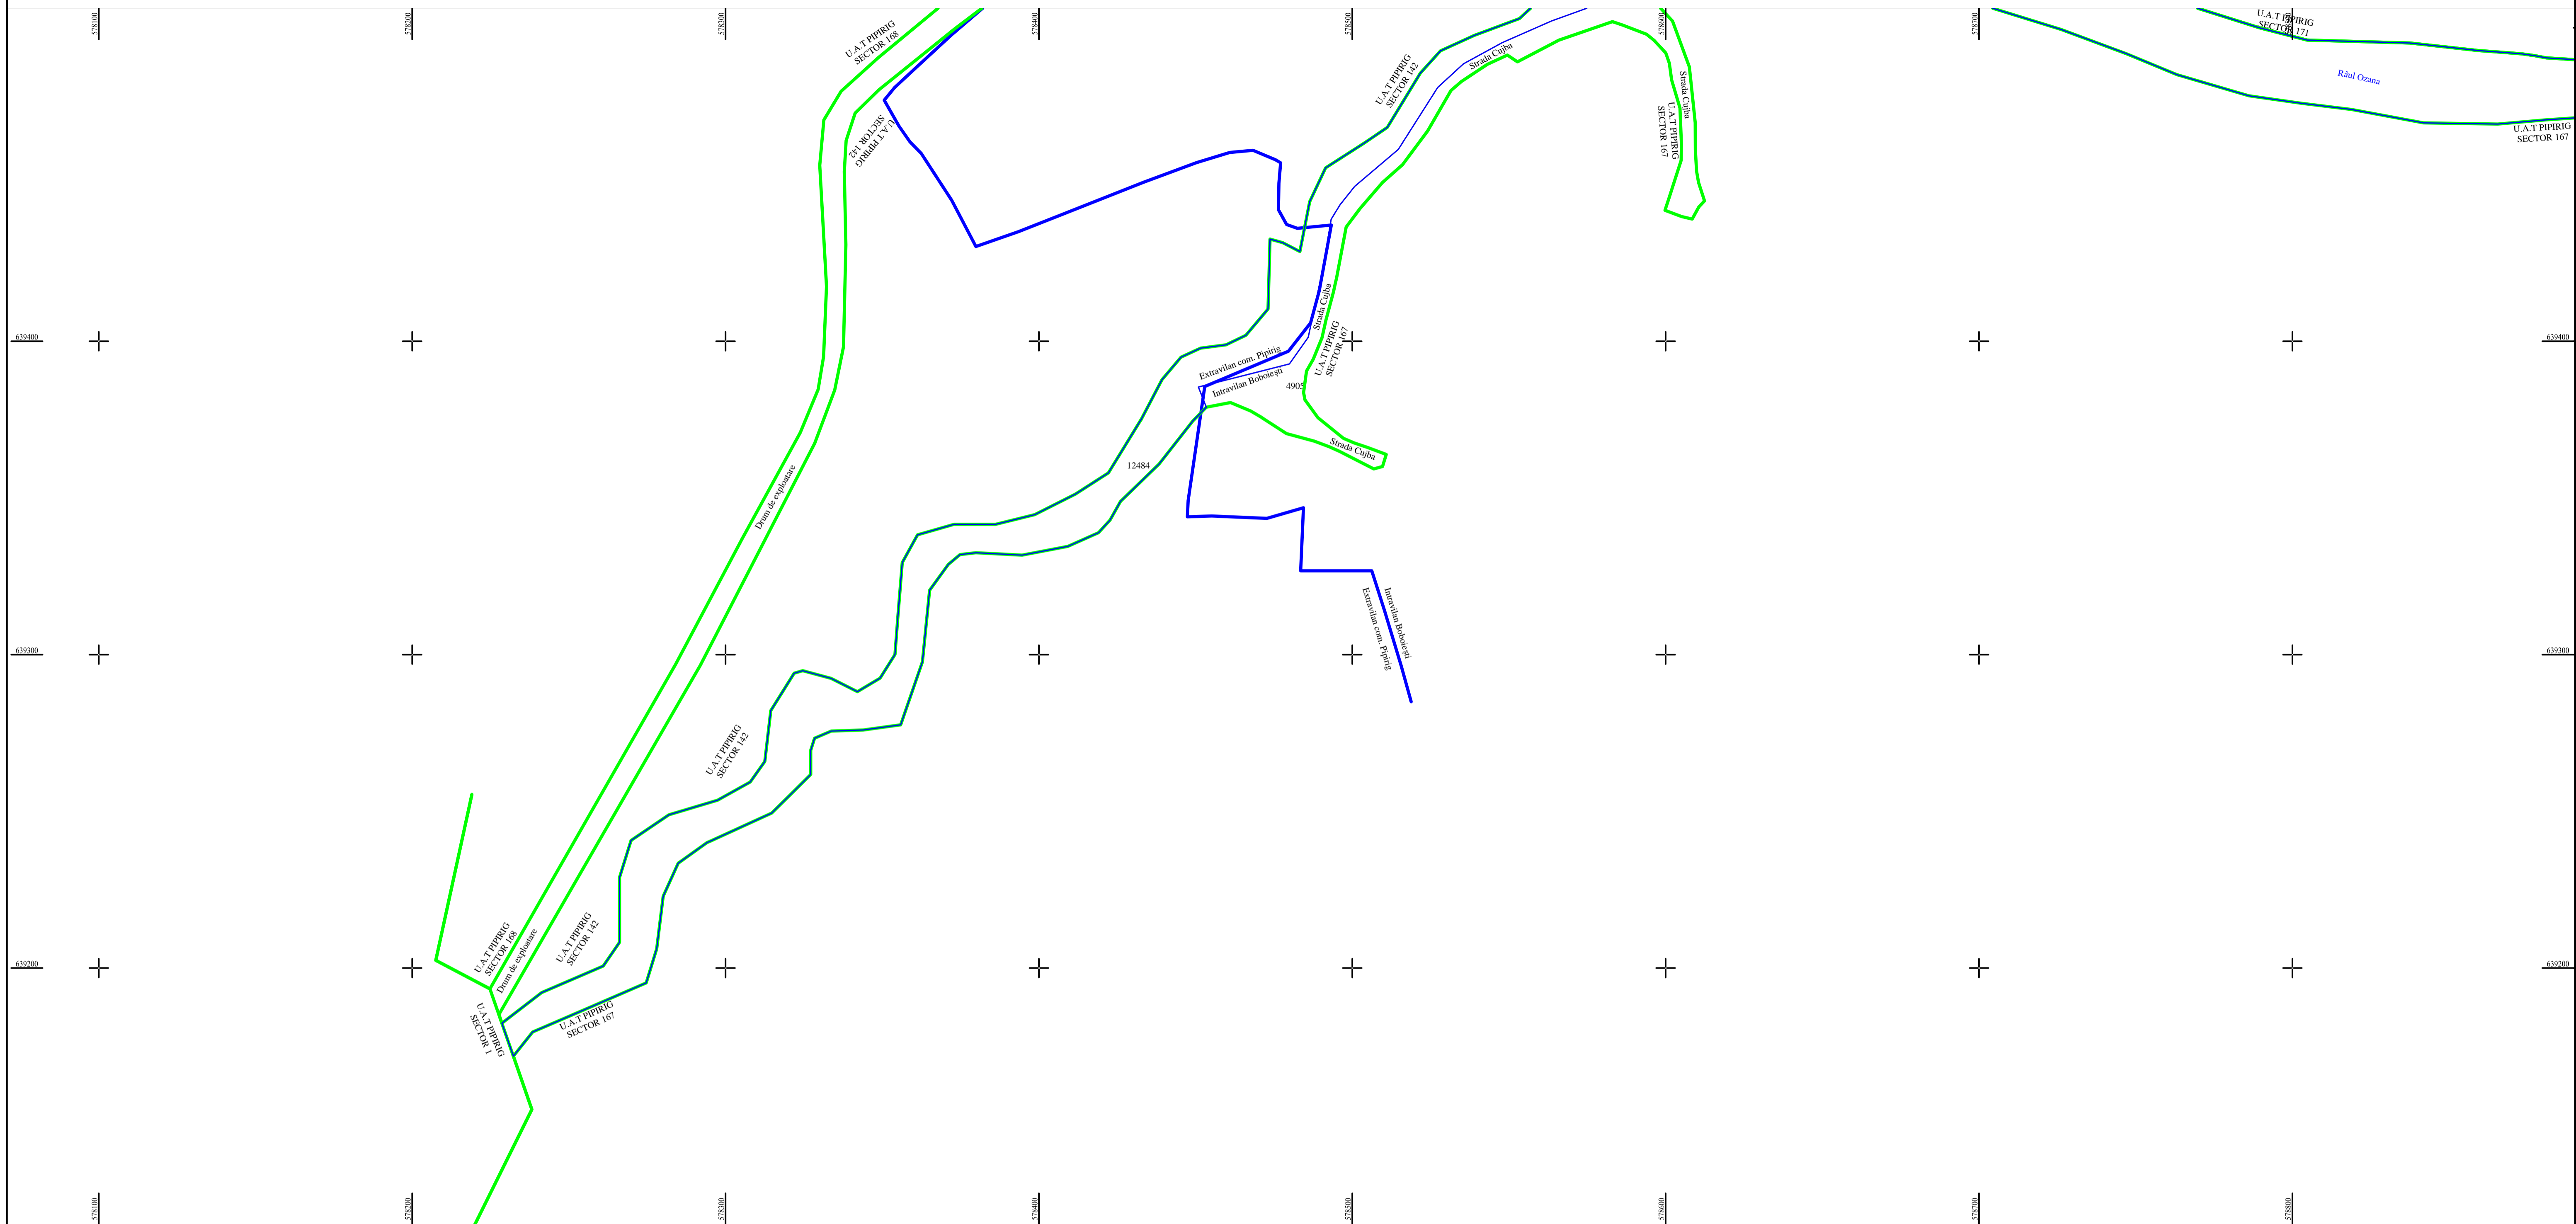

PLAN CADASTRAL
U.A.T. PIPIRIG, JUD. NEAMT, SECTOR NR. 0
 SCARA 1:1000
 SISTEM DE PROIECTIE STEREO-70

LEGENDA:

Sector cadastral	— (red line)
Limita imobil	— (green line)
Limita intravilan	— (blue line)
Limita UAT	— (red line)
Numar sector	0 (yellow circle)
ID imobil	12370 (yellow circle)

Întocmit:
SC TOPOPREST SRL

Data întocmirii:
APRILIE 2024

Lucrări de înregistrare sistematică UAT PIPIRIG - DOCUMENTE TEHNICE ALE CADASTRULUI SPRE PUBLICARE
 SC TOPOPREST SRL - document semnat electronic
 SC TOPOPREST SRL - CERTIFICAT DE AUTORIZARE CLASA I SERIA RO-B-J NR. 1804
 MIRCEA AFRASINEI - CERTIFICAT DE AUTORIZARE CATEGORIA D SERIA RO-B-F NR. 0976