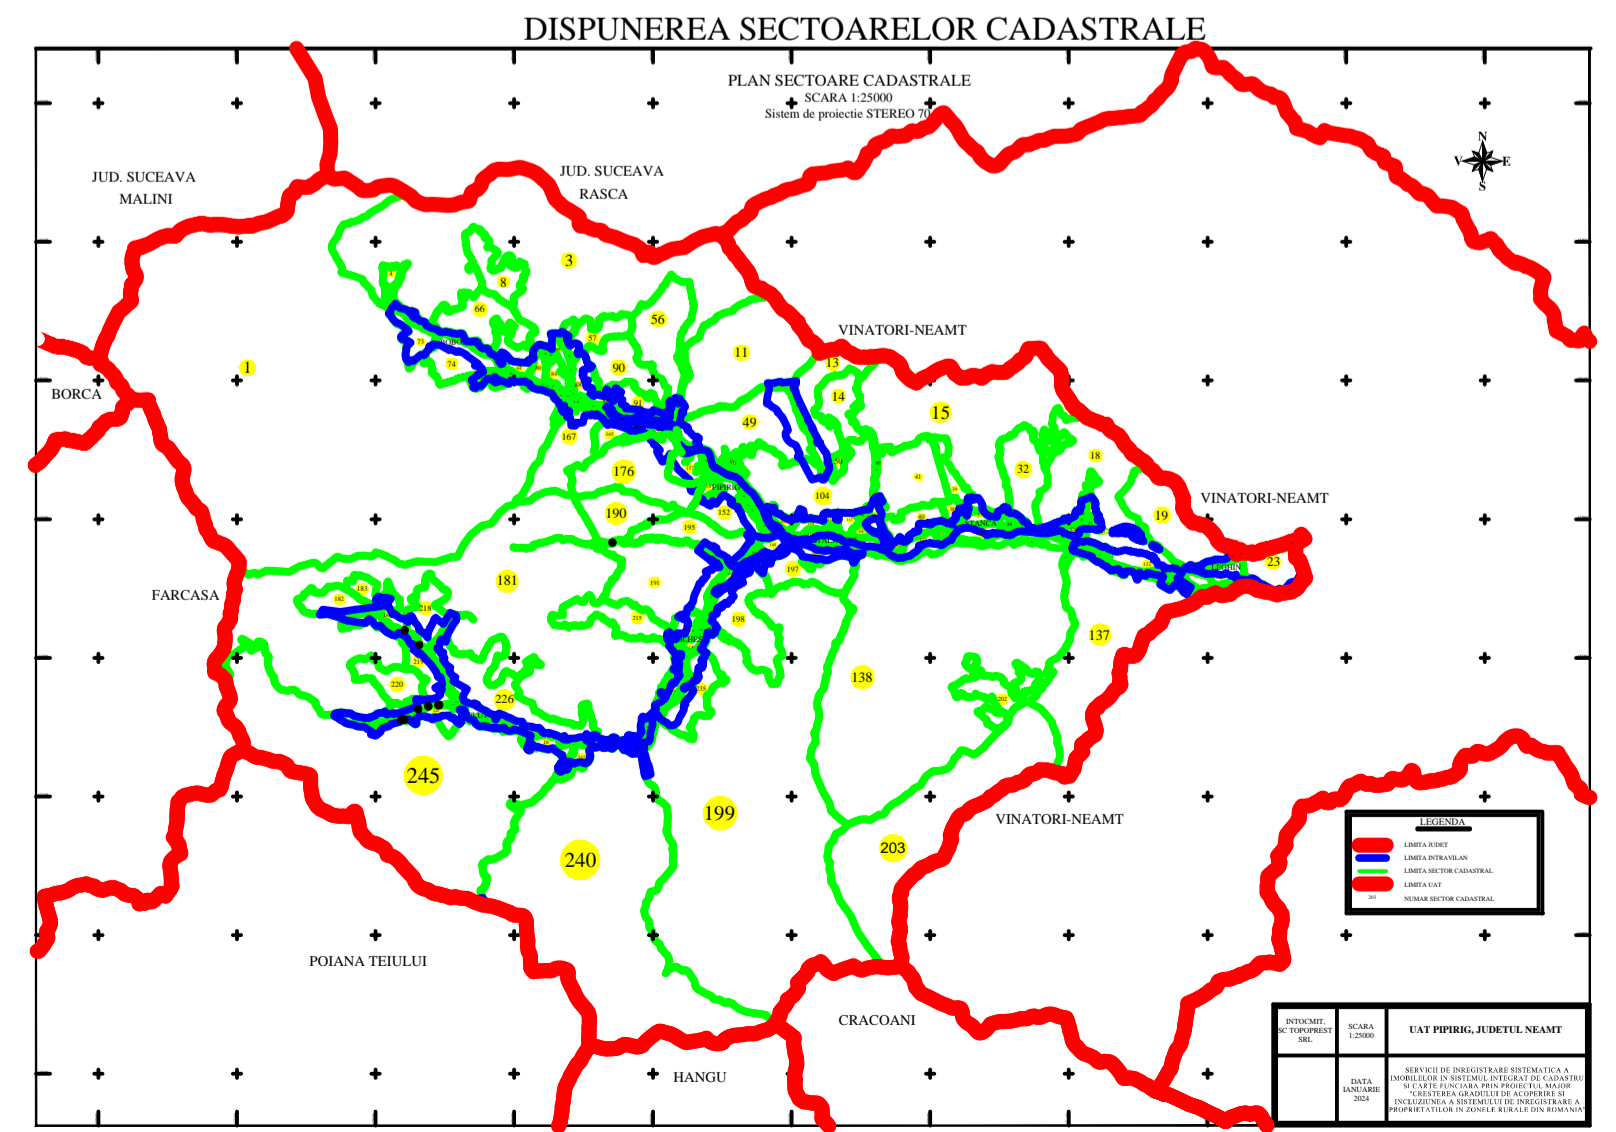

PLAN CADASTRAL
U.A.T. PIPIRIG, JUD. NEAMT, SECTOR NR. 0
 SCARA 1:1000
 SISTEM DE PROIECTIE STEREO-70

LEGENDA:

Sector cadastral	— (red line)
Limita imobil	— (green line)
Limita intravilan	— (blue line)
Limita UAT	— (red line)
Numar sector	0
ID imobil	12370