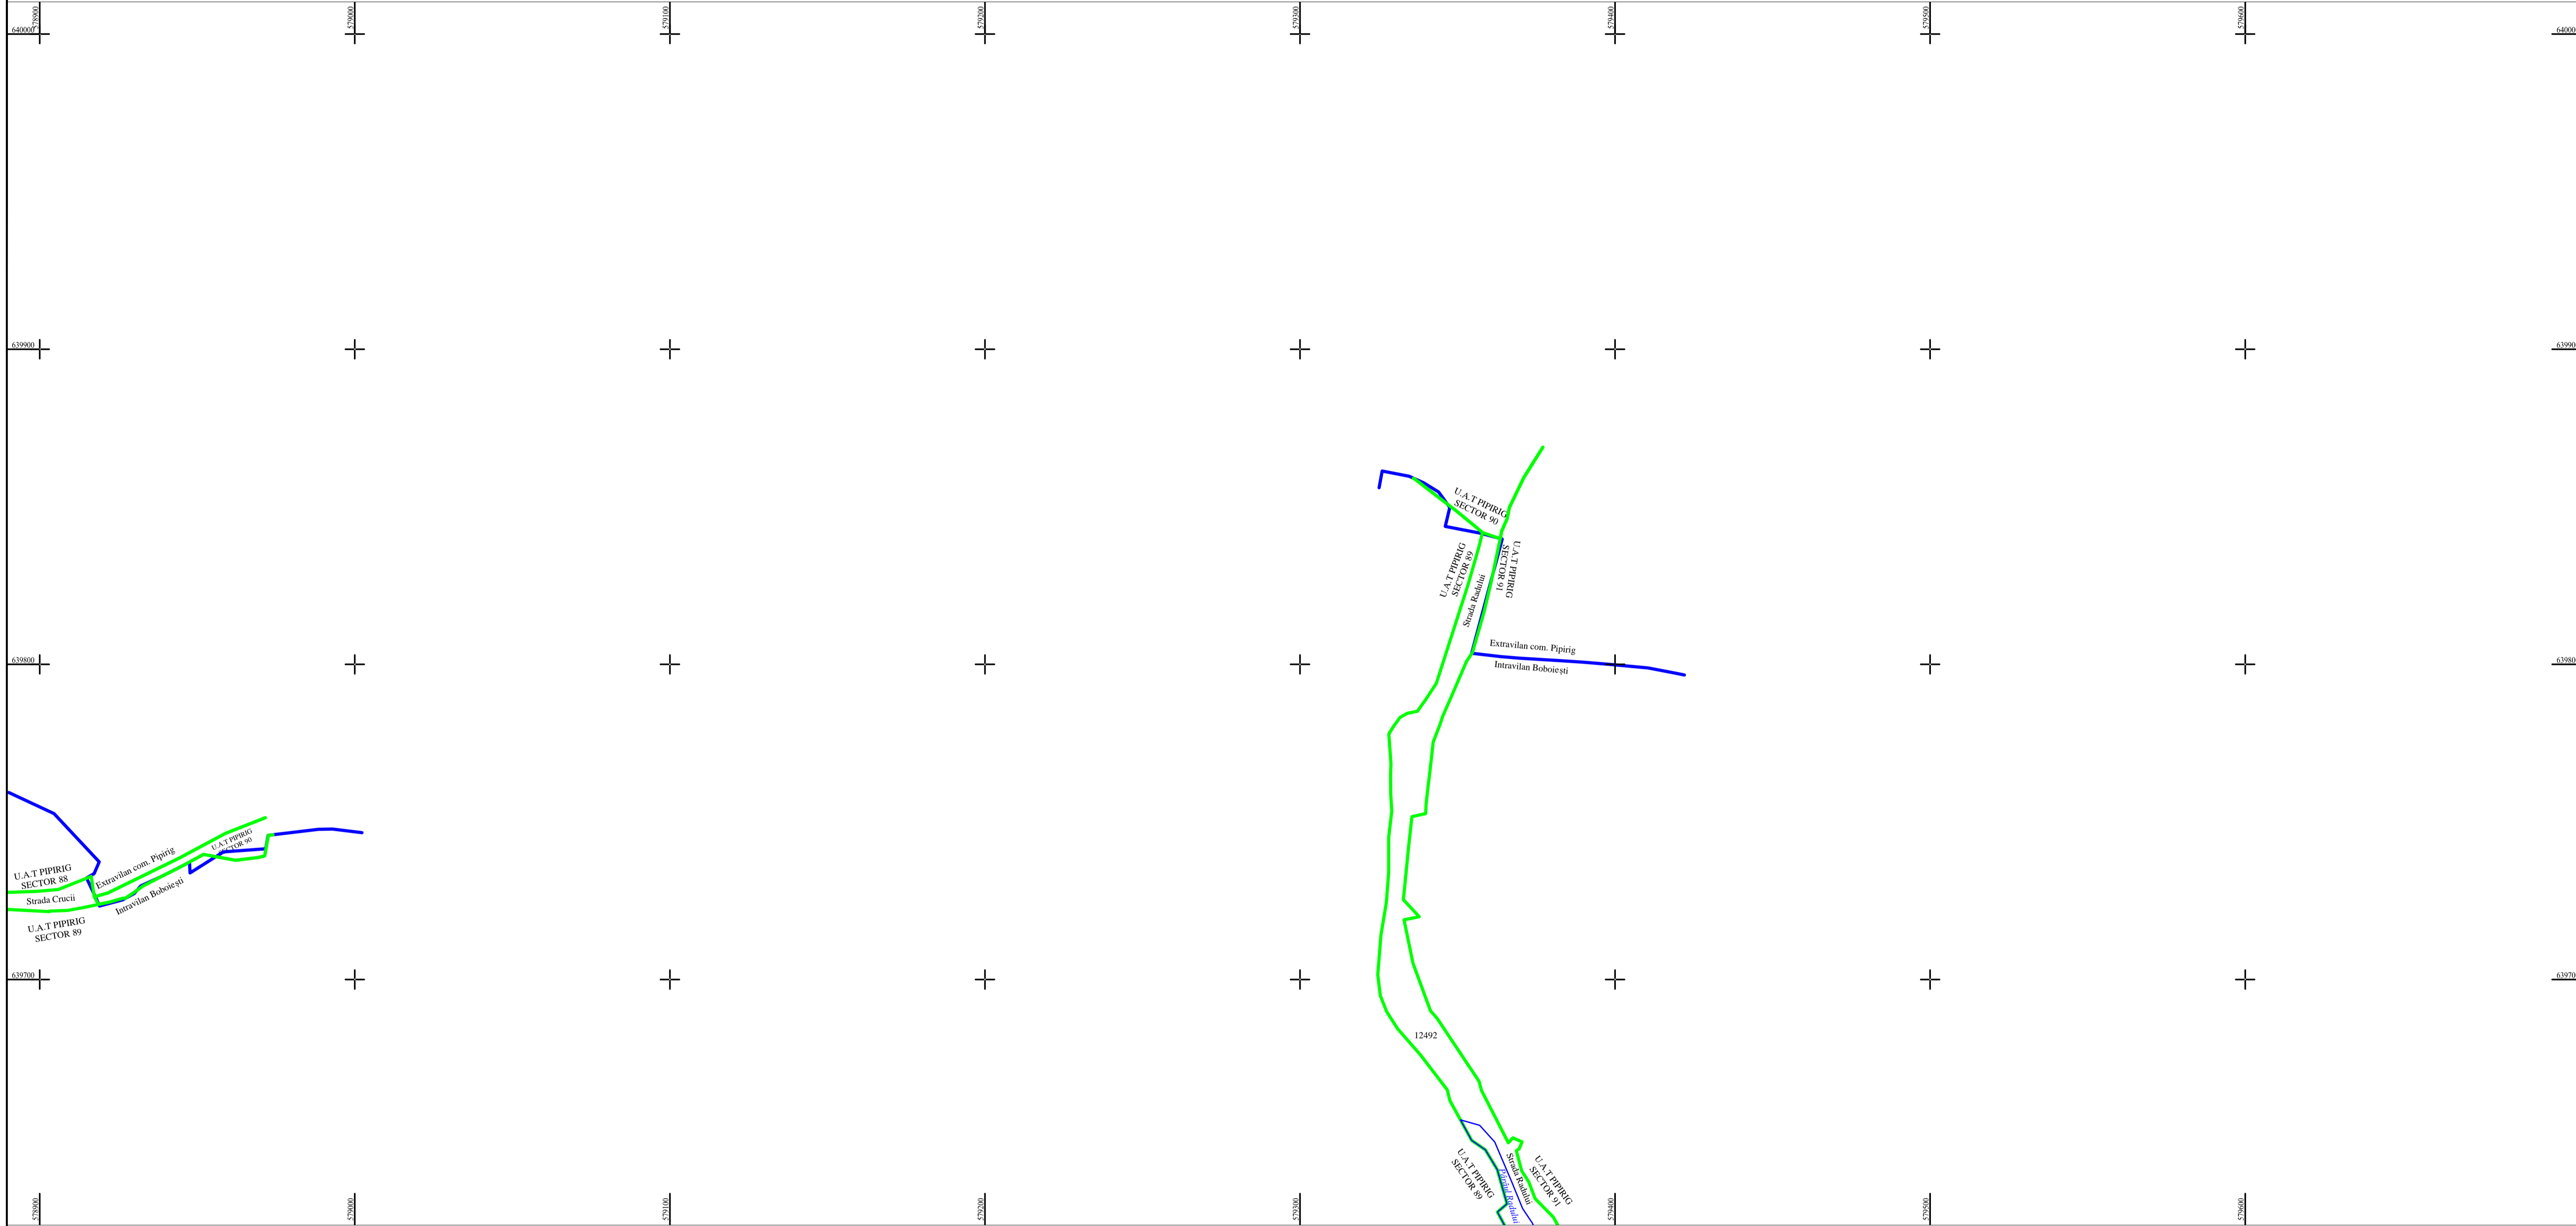

PLAN CADASTRAL
U.A.T. PIPIRIG, JUD. NEAMT, SECTOR NR. 0
 SCARA 1:1000
 SISTEM DE PROIECTIE STEREO-70

LEGENDA:

Sector cadastral	— (red line)
Limita imobil	— (green line)
Limita intravilan	— (blue line)
Limita UAT	— (red line)
Numar sector	0
ID imobil	12370

Întocmit:
SC TOPOPREST SRL

Data întocmirii:
APRILIE 2024

Lucrări de înregistrare sistematică UAT PIPIRIG - DOCUMENTE TEHNICE ALE CADASTRULUI SPRE PUBLICARE
 SC TOPOPREST SRL - document semnat electronic
 SC TOPOPREST SRL - CERTIFICAT DE AUTORIZARE CLASA I SERIA RO-B-J NR. 1804
 MIRCEA AFRASINEI - CERTIFICAT DE AUTORIZARE CATEGORIA D SERIA RO-B-F NR. 0976