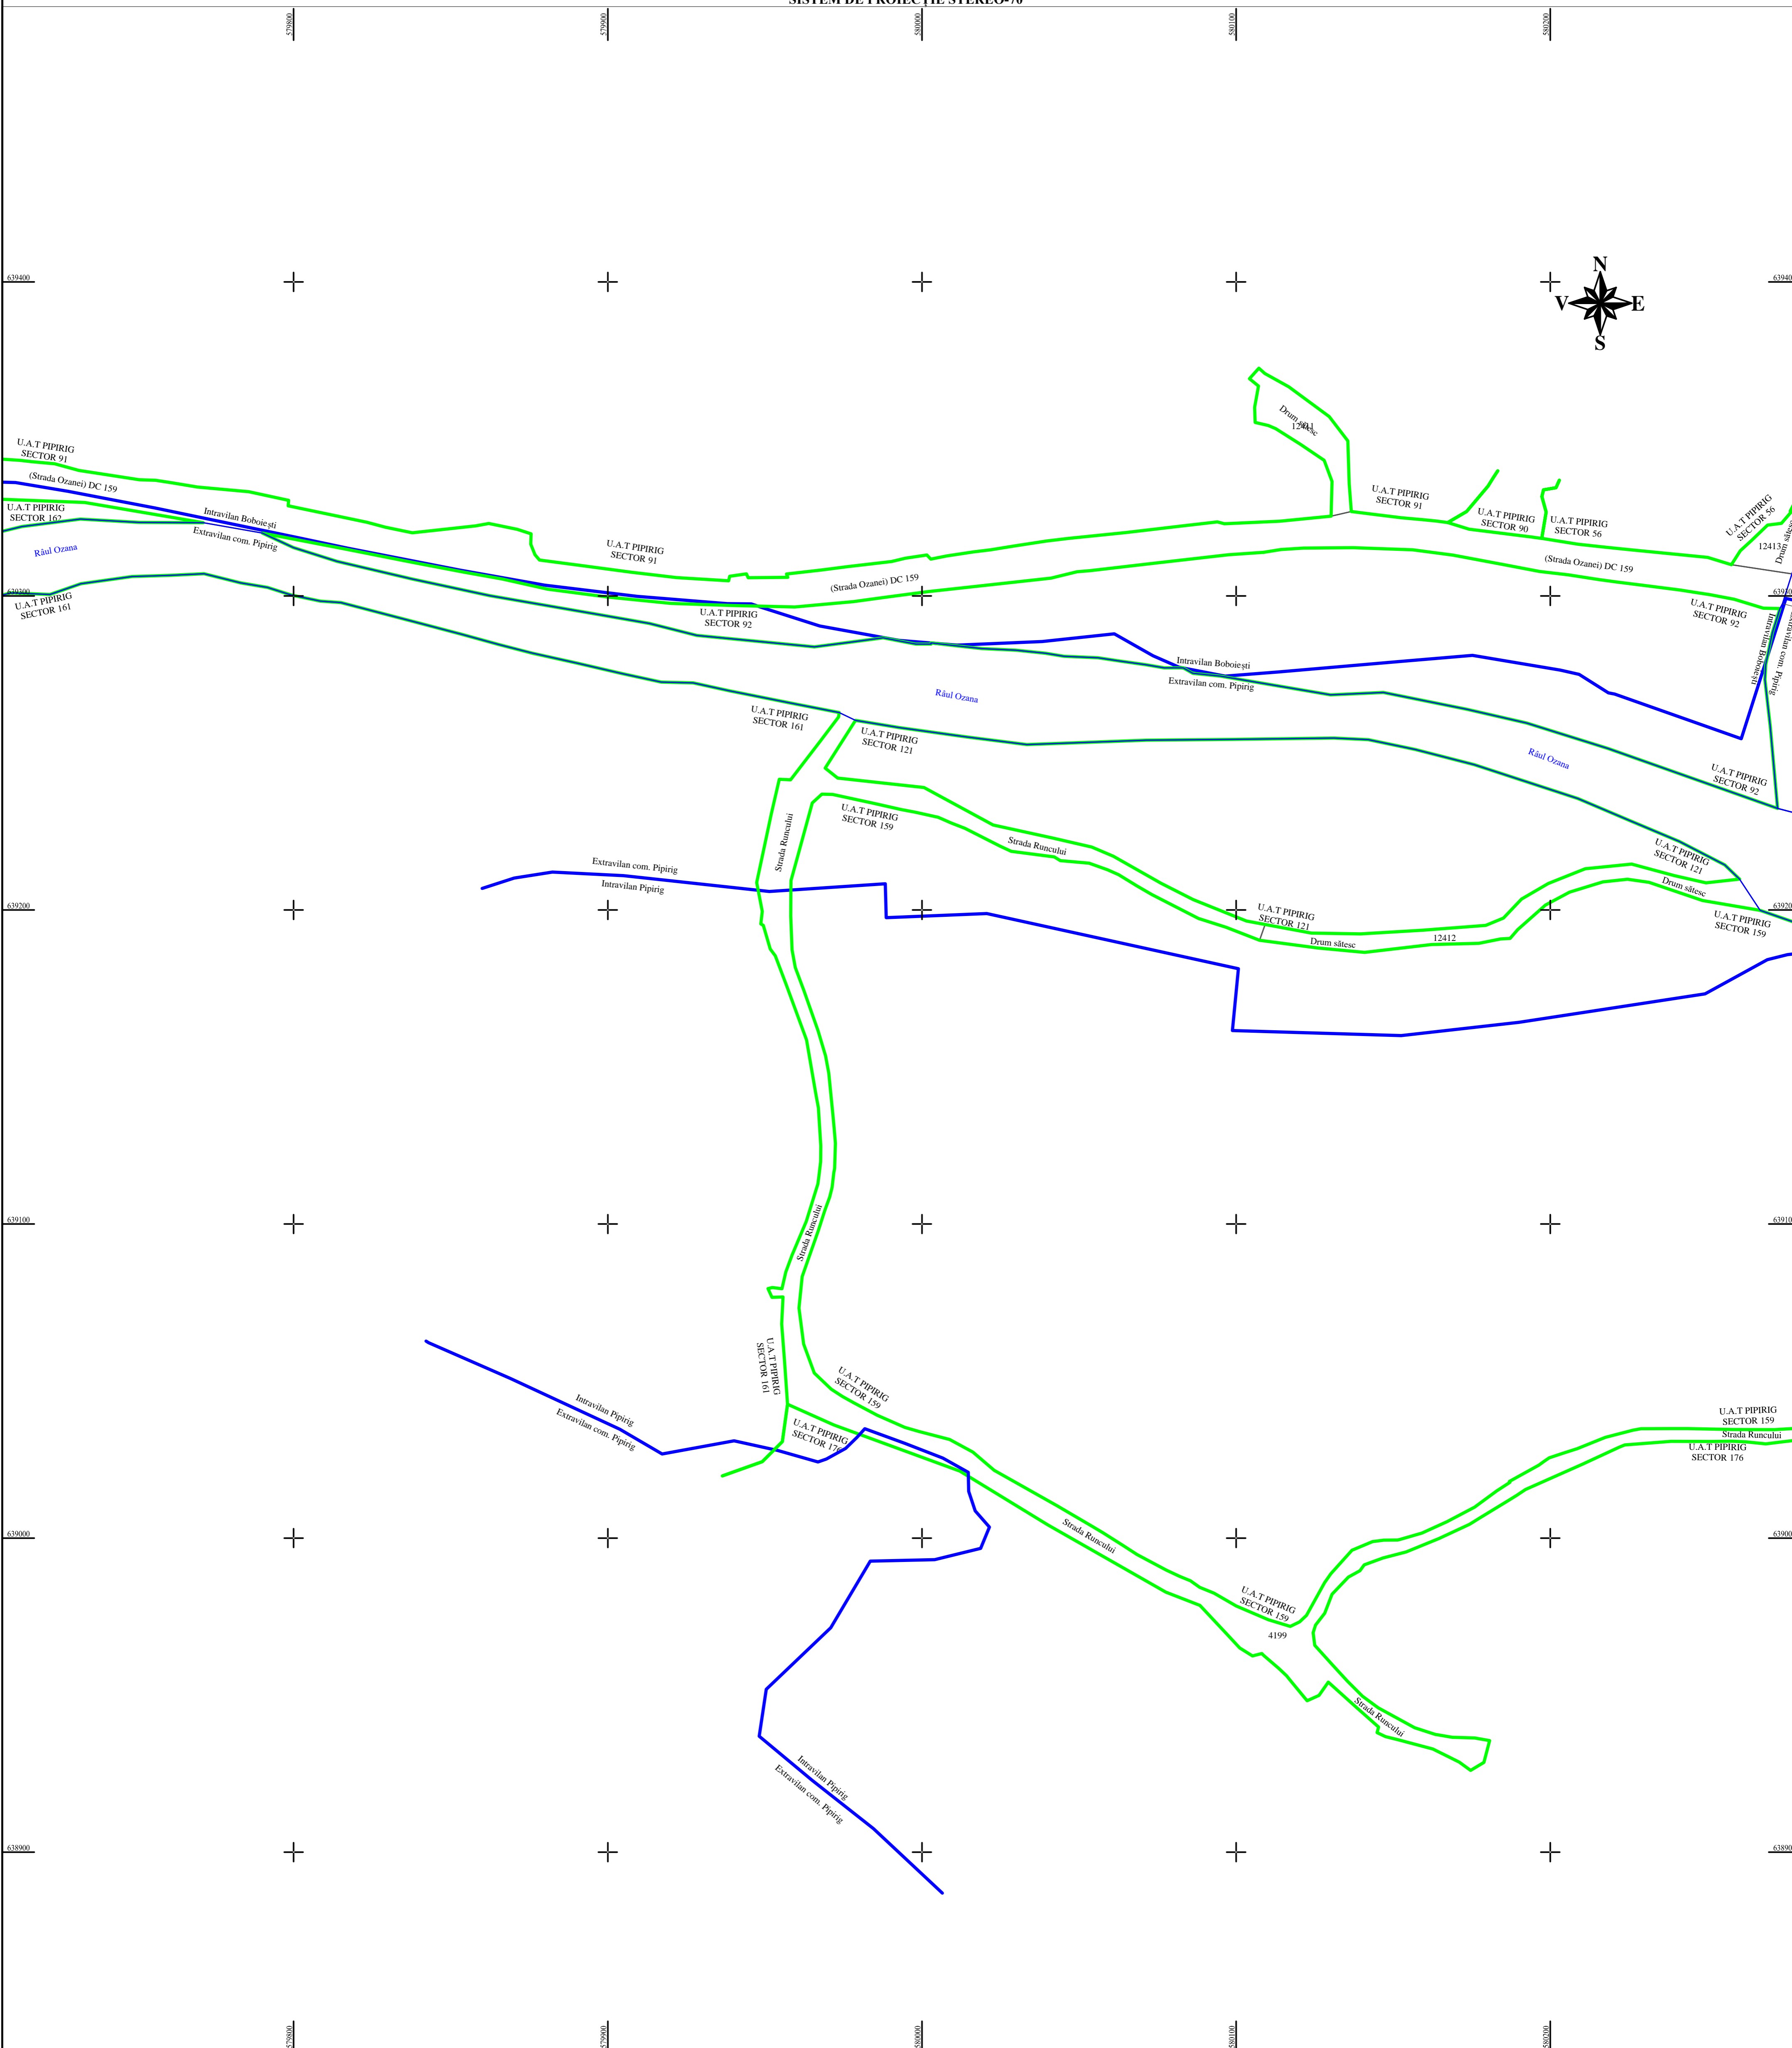

PLAN CADASTRAL
U.A.T. PIPIRIG, JUD. NEAMT, SECTOR NR. 0
 SCARA 1:1000
 SISTEM DE PROIECTIE STEREO-70

SCHEMA DE RACORDARE A PLANSELOR

LEGENDA:

Sector cadastral	— (green line)
Limita imobil	— (black line)
Limita intravilan	— (blue line)
Limita UAT	— (red line)
Numar sector	0 (yellow circle)
ID imobil	12370 (yellow circle)

Intocmit:
SC TOPOPREST SRL

Data întocmirii:
APRILIE 2024

Lucrări de înregistrare sistematică UAT PIPIRIG - DOCUMENTE TEHNICE ALE CADASTRULUI
 SPRE PUBLICARE
 SC TOPOPREST SRL - document semnat electronic
 SC TOPOPREST SRL - CERTIFICAT DE AUTORIZARE CLASA I SERIA RO-B-J NR. 1804
 MIRCEA AFRASINEI - CERTIFICAT DE AUTORIZARE CATEGORIA D SERIA RO-B-F NR. 0976

DISPUNEREA SECTOARELOR CADASTRALE