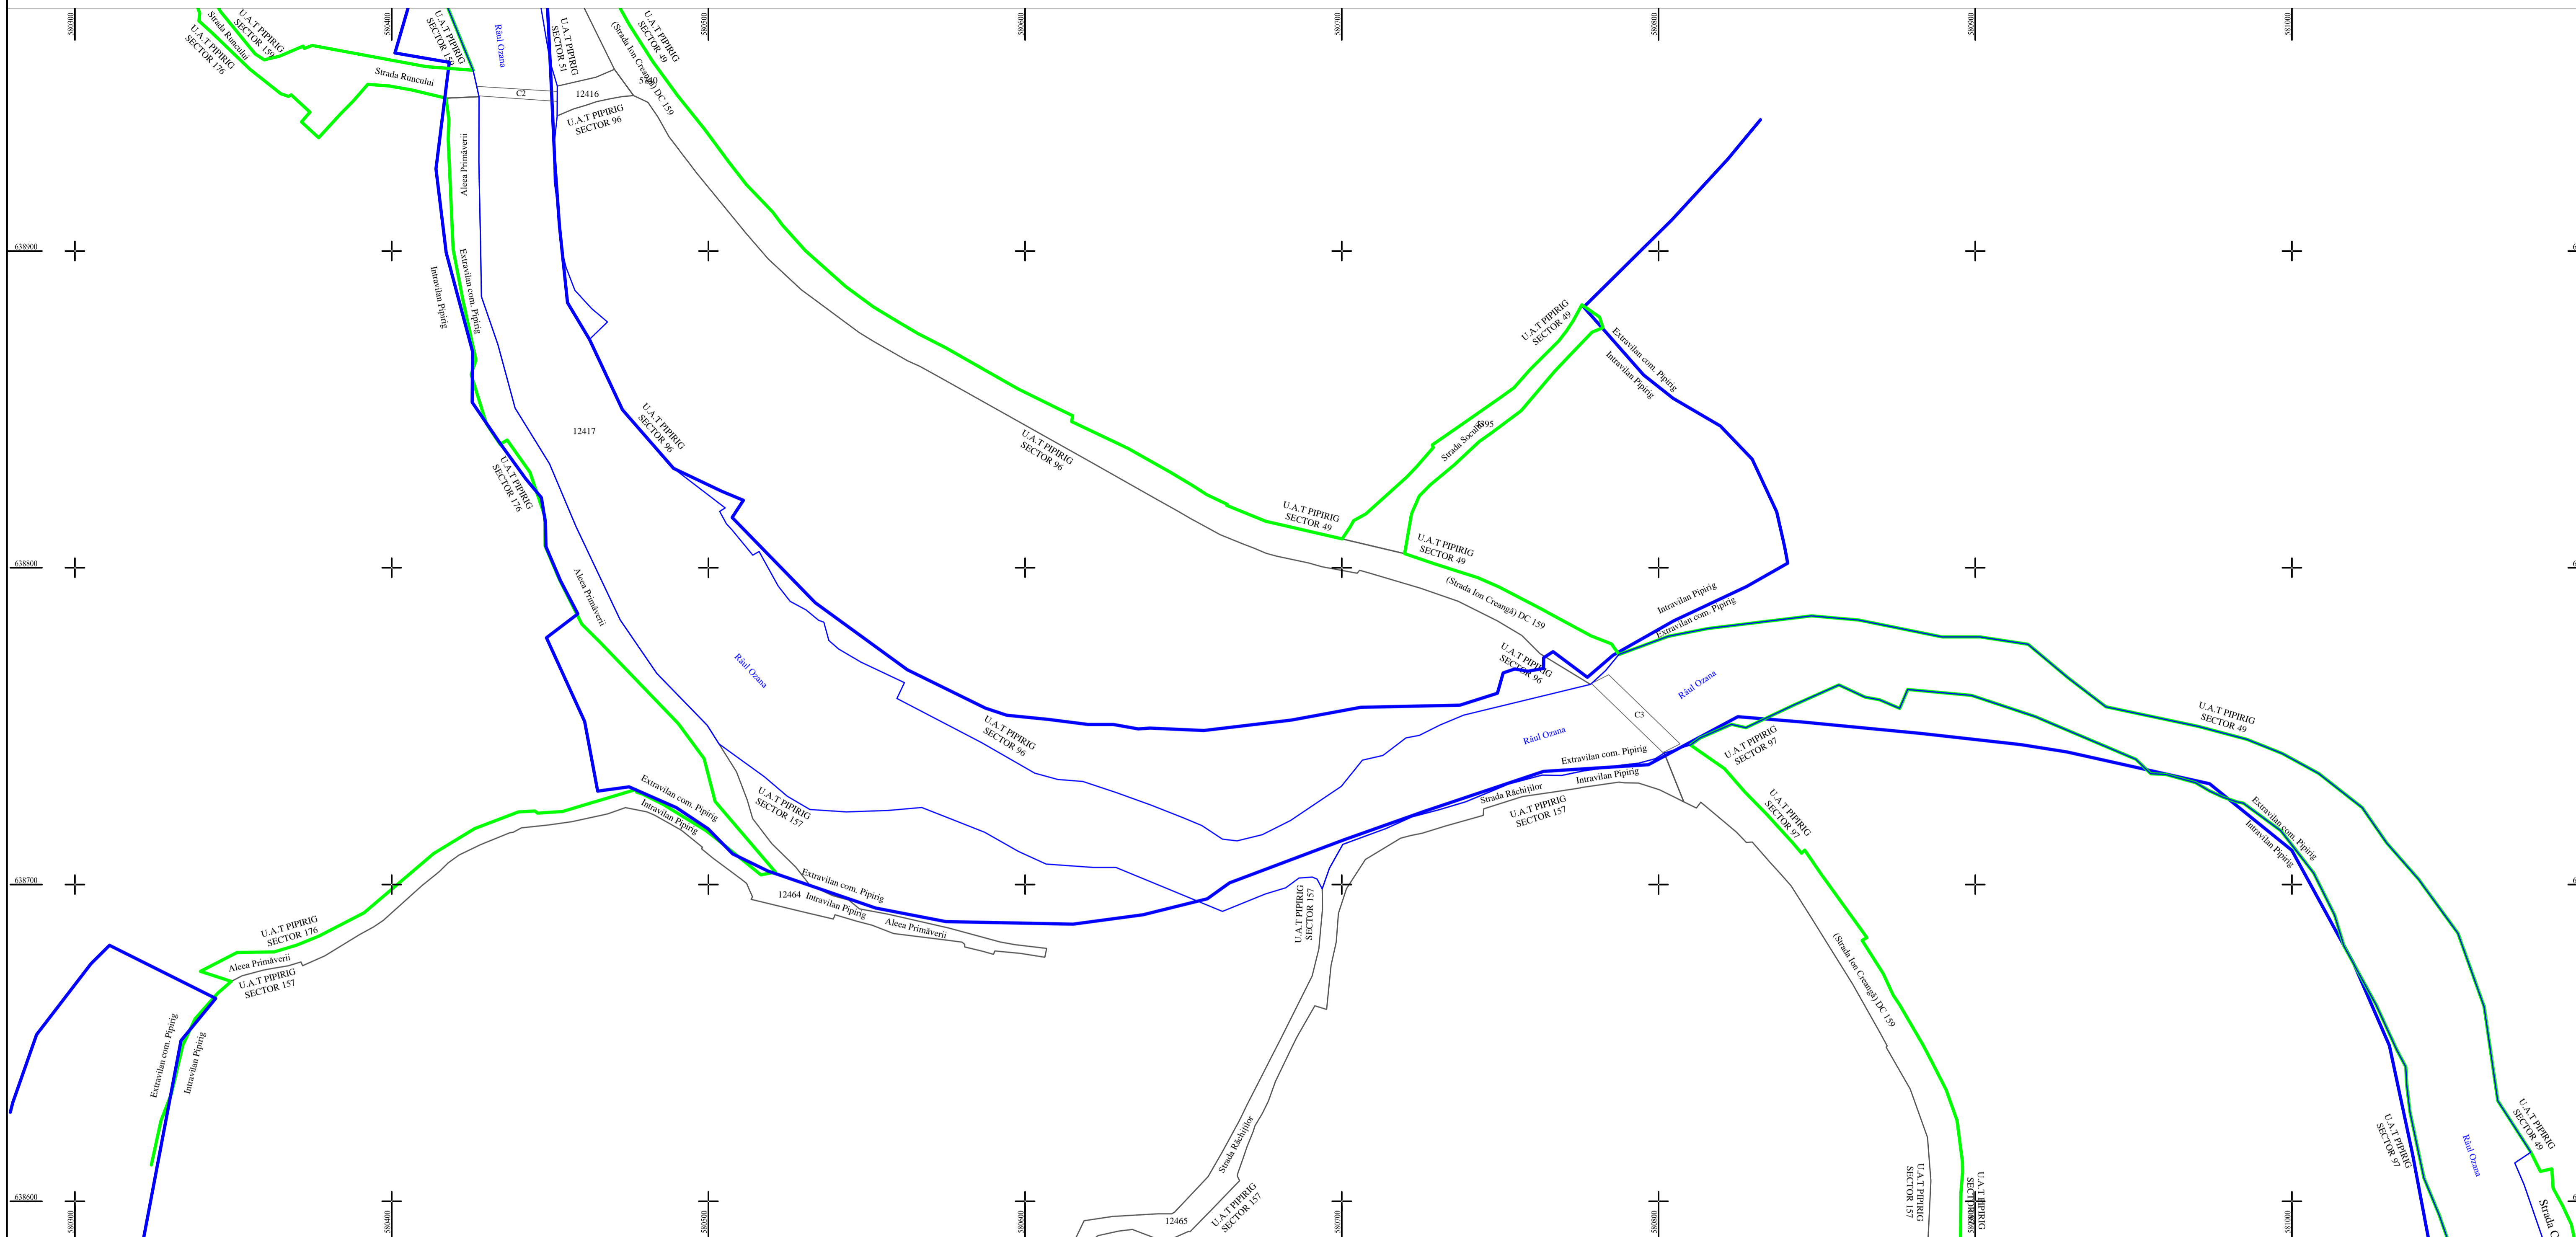

PLAN CADASTRAL
U.A.T. PIPIRIG, JUD. NEAMT, SECTOR NR. 0
 SCARA 1:1000
 SISTEM DE PROIECTIE STEREO-70

LEGENDA:

Sector cadastral	— (green line)
Limita imobil	— (black line)
Limita intravilan	— (blue line)
Limita UAT	— (red line)
Numar sector	0 (yellow circle)
ID imobil	12370

Întocmit:
SC TOPOPREST SRL

Data întocmirii:
APRILIE 2024

Lucrări de înregistrare sistematică UAT PIPIRIG - DOCUMENTE TEHNICE ALE CADASTRULUI SPRE PUBLICARE
 SC TOPOPREST SRL - document semnat electronic
 SC TOPOPREST SRL - CERTIFICAT DE AUTORIZARE CLASA I SERIA RO-B-J NR. 1804
 MIRCEA AFRASINEI - CERTIFICAT DE AUTORIZARE CATEGORIA D SERIA RO-B-F NR. 0976