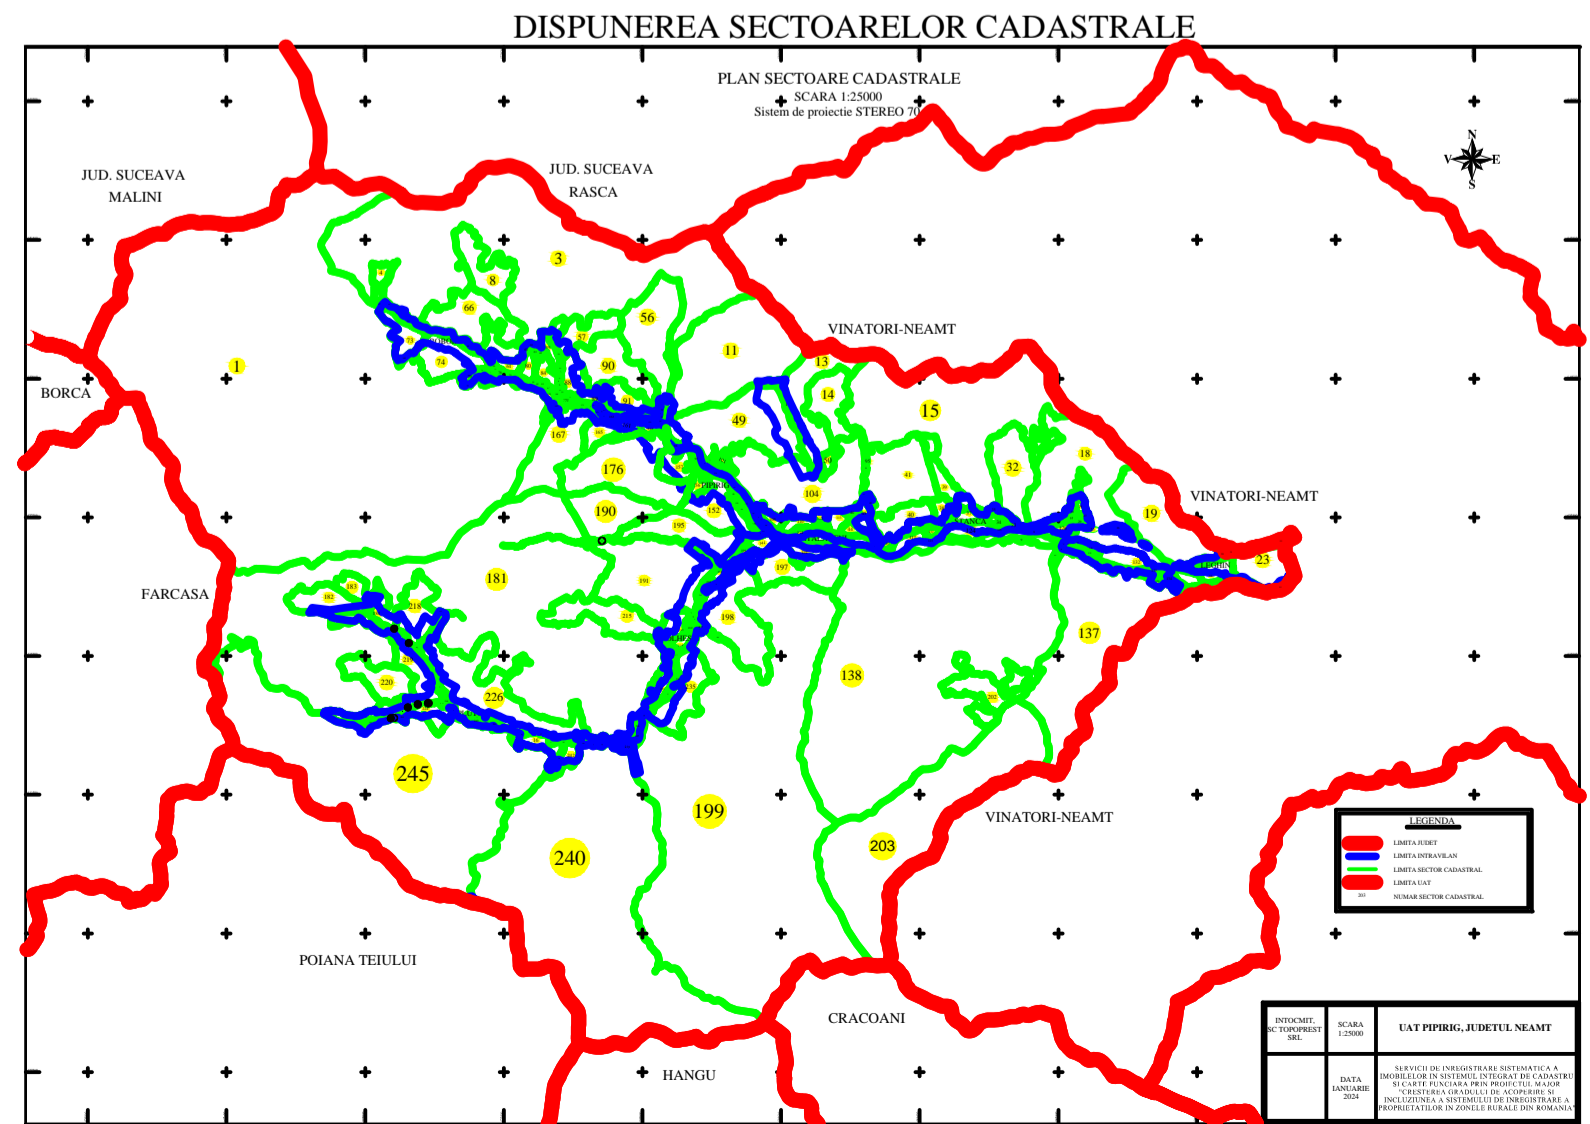

PLAN CADASTRAL
U.A.T. PIPIRIG, JUD. NEAMT, SECTOR NR. 0
 SCARA 1:1000
 SISTEM DE PROIECTIE STEREO-70

LEGENDA:

Sector cadastral	— (green line)
Limita imobil	— (black line)
Limita intravilan	— (blue line)
Limita UAT	— (red line)
Numar sector	0 (yellow circle)
ID imobil	12370