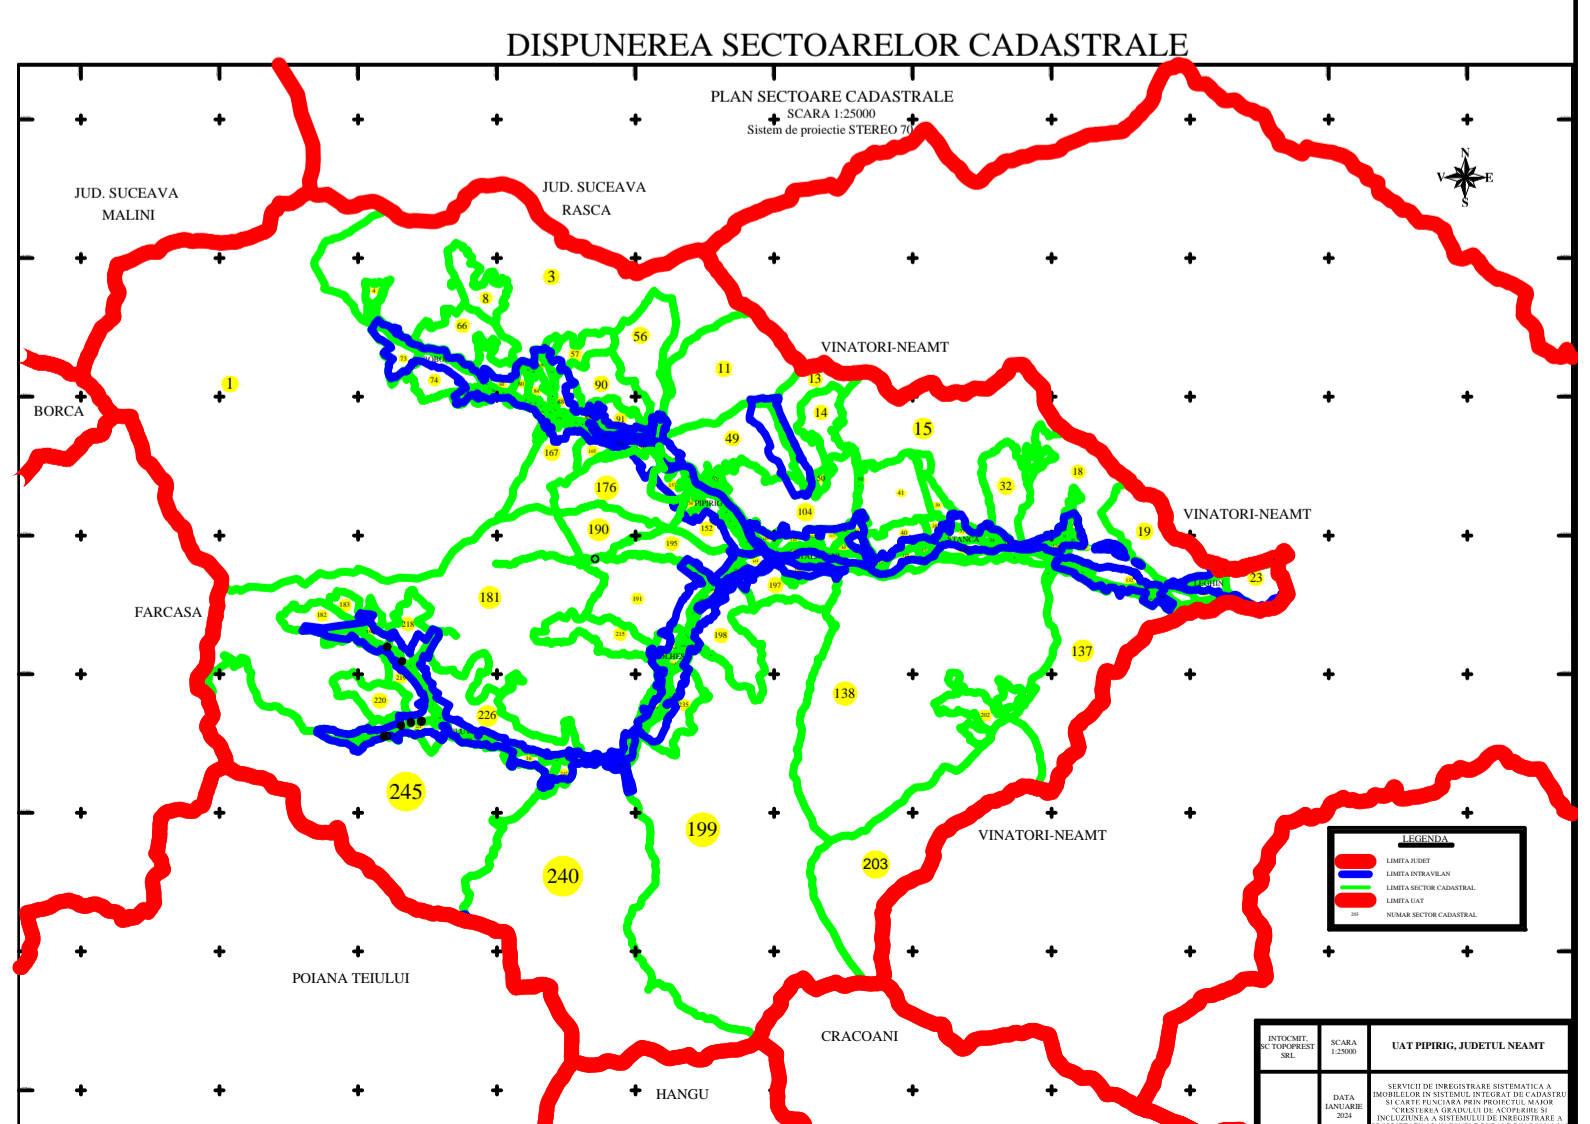

PLAN CADASTRAL
U.A.T. PIPIRIG, JUD. NEAMT, SECTOR NR. 0
 SCARA 1:1000
 SISTEM DE PROIECTIE STEREO-70

LEGENDA:

Sector cadastral	— (green line)
Limita imobil	— (black line)
Limita intravilan	— (blue line)
Limita UAT	— (red line)
Numar sector	0 (yellow circle)
ID imobil	12370