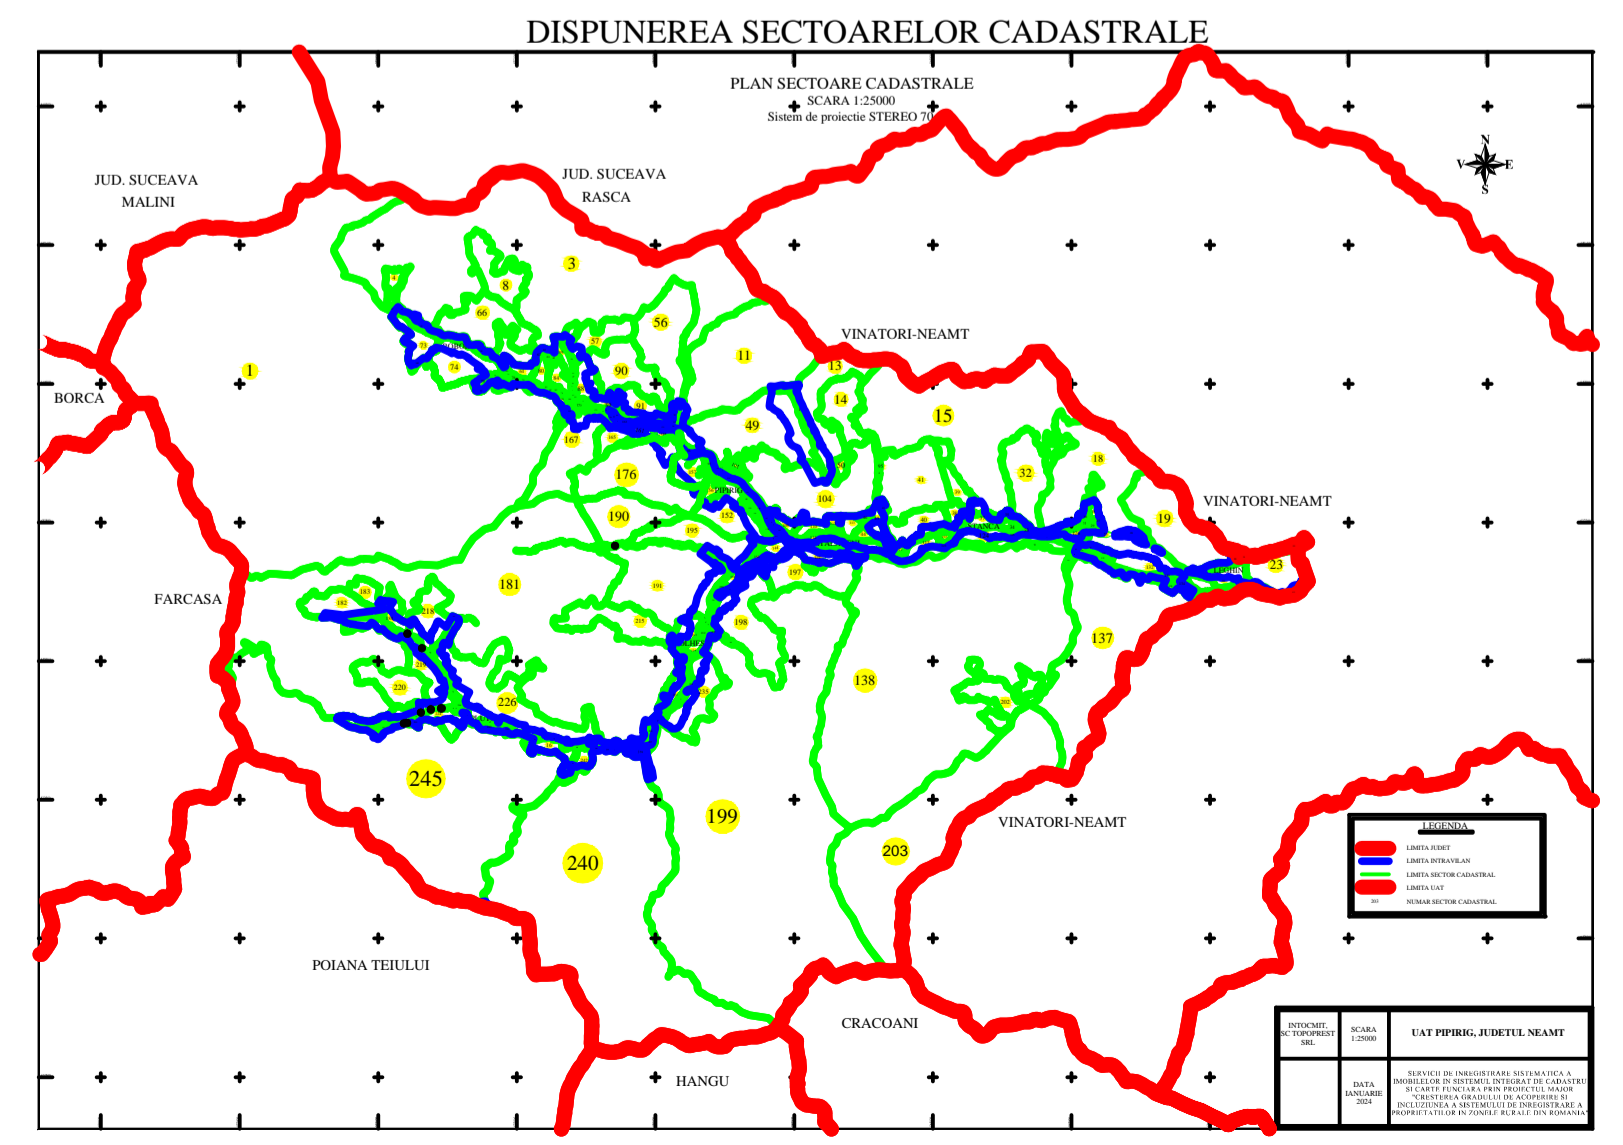

PLAN CADASTRAL
U.A.T. PIPIRIG, JUD. NEAMT, SECTOR NR. 0
 SCARA 1:1000
 SISTEM DE PROIECTIE STEREO-70

LEGENDA:

| | |
|-------------------|-------|
| Sector cadastral | — |
| Limita imobil | — |
| Limita intravilan | — |
| Limita UAT | — |
| Numar sector | 0 |
| ID imobil | 12370 |