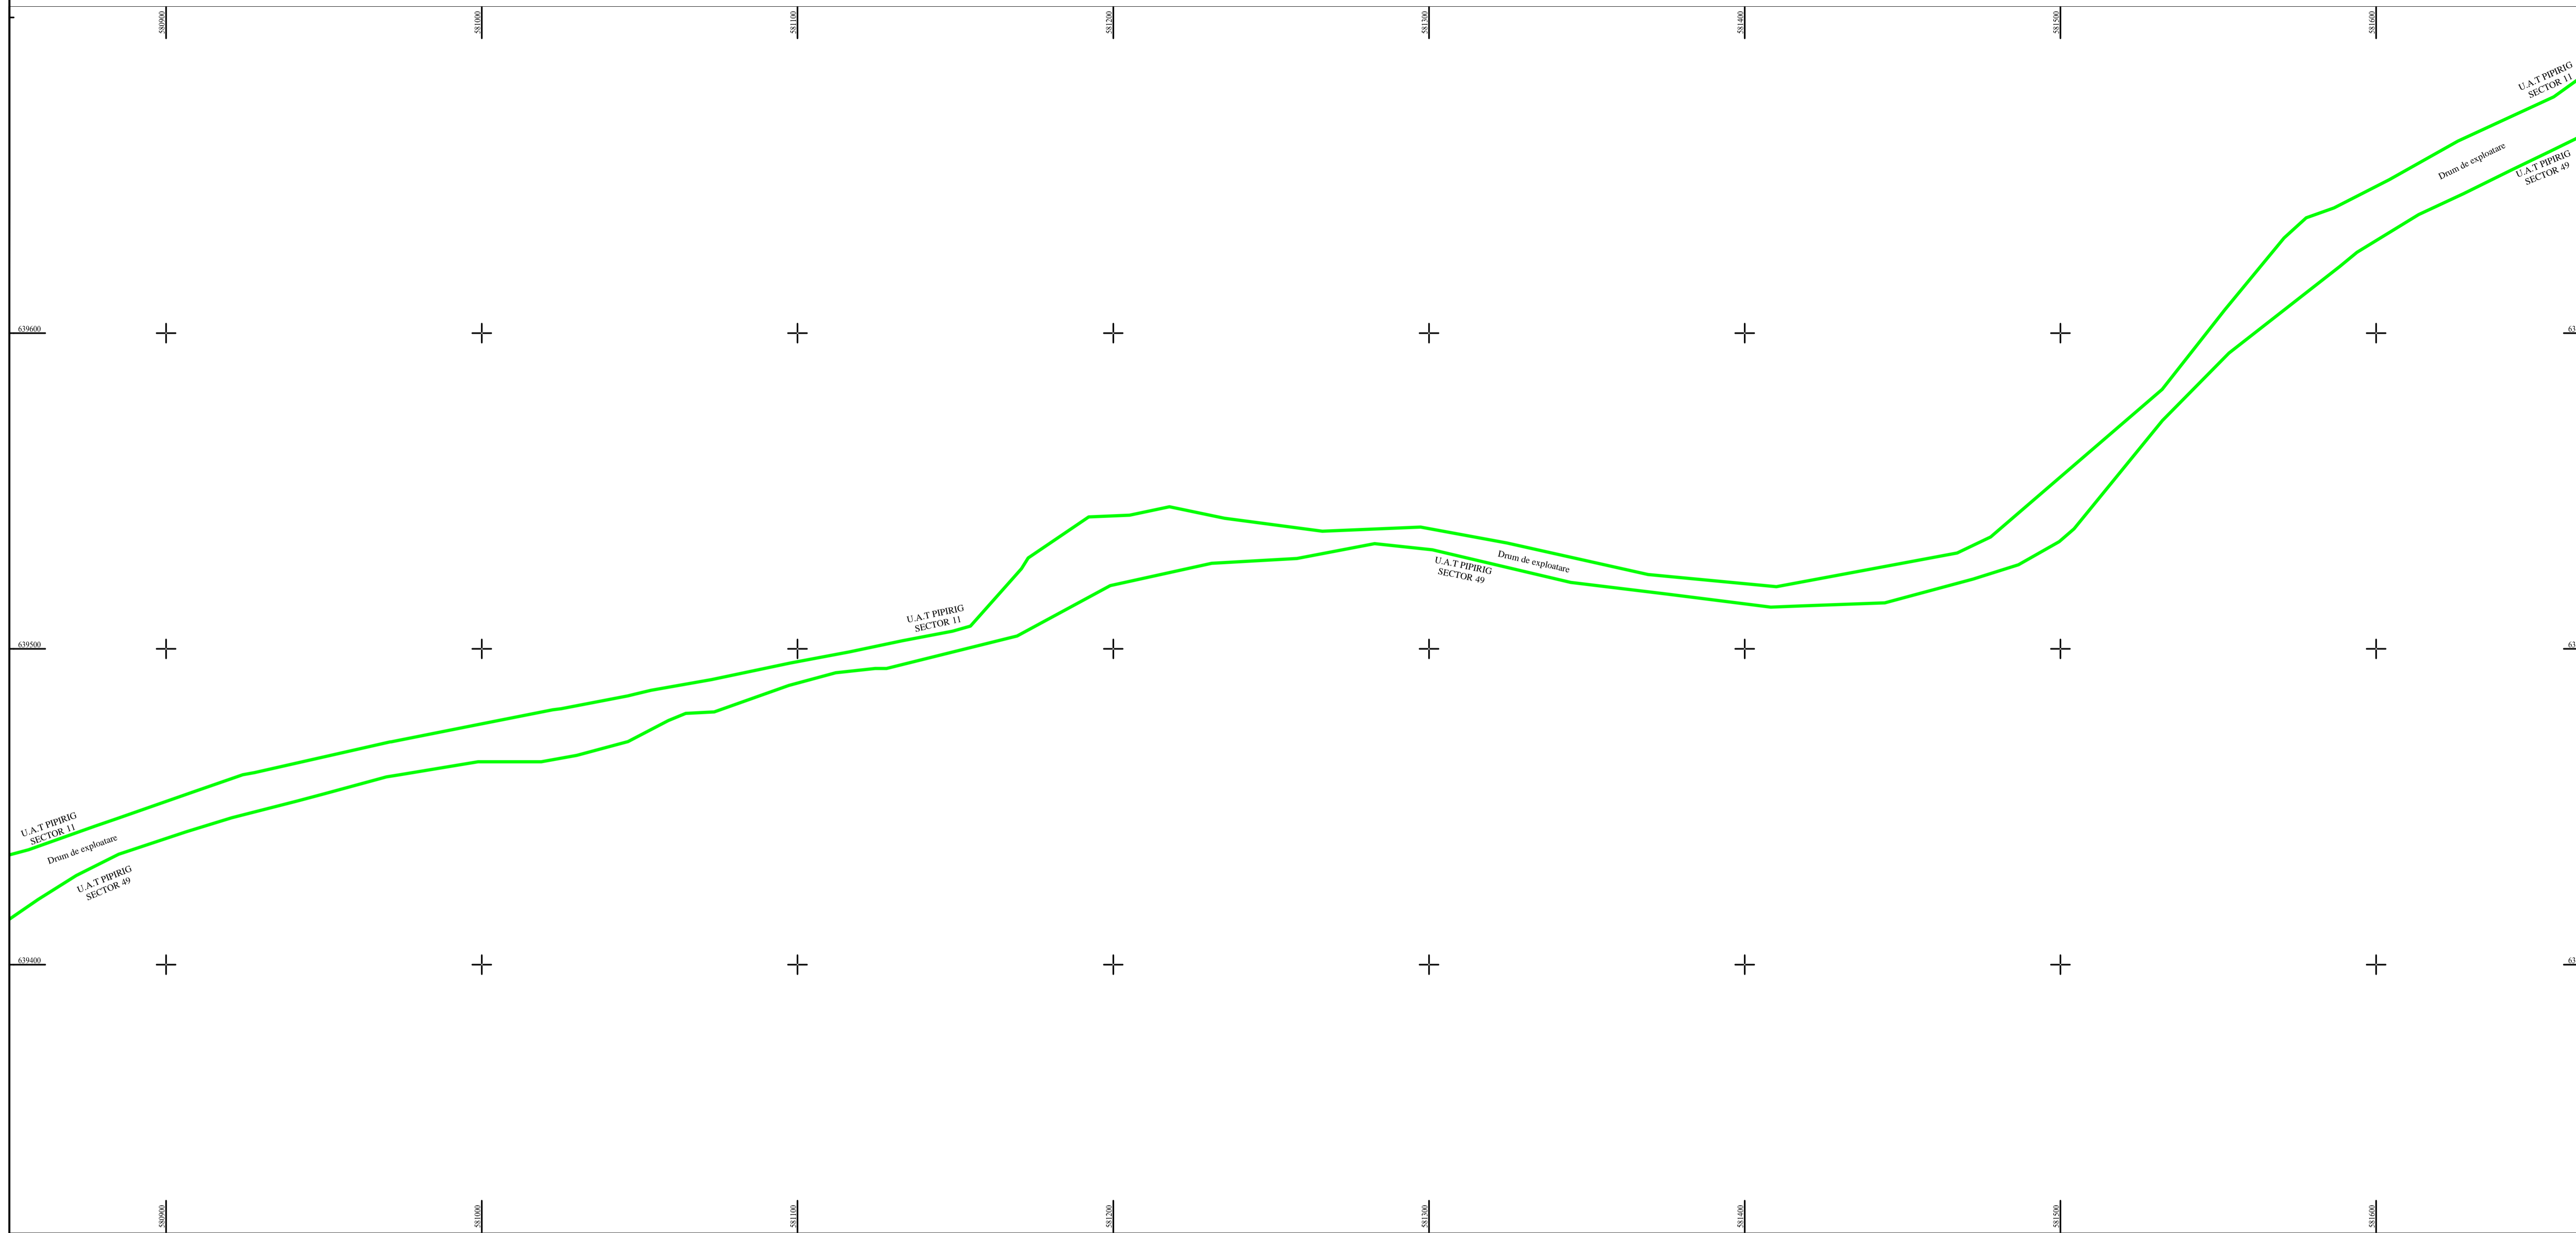

PLAN CADASTRAL
U.A.T. PIPIRIG, JUD. NEAMT, SECTOR NR. 0
 SCARA 1:1000
 SISTEM DE PROIECTIE STEREO-70

LEGENDA:

| | |
|-------------------|-------|
| Sector cadastral | — |
| Limita imobil | — |
| Limita intravilan | — |
| Limita UAT | — |
| Numar sector | 0 |
| ID imobil | 12370 |

Întocmit:
SC TOPOPREST SRL

Data întocmirii:
APRILIE 2024

Lucrări de înregistrare sistematică UAT PIPIRIG - DOCUMENTE TEHNICE ALE CADASTRULUI SPRE PUBLICARE
 SC TOPOPREST SRL - document semnat electronic
 SC TOPOPREST SRL - CERTIFICAT DE AUTORIZARE CLASA I SERIA RO-B-J NR. 1804
 MIRCEA AFRASINEI - CERTIFICAT DE AUTORIZARE CATEGORIA D SERIA RO-B-F NR. 0976