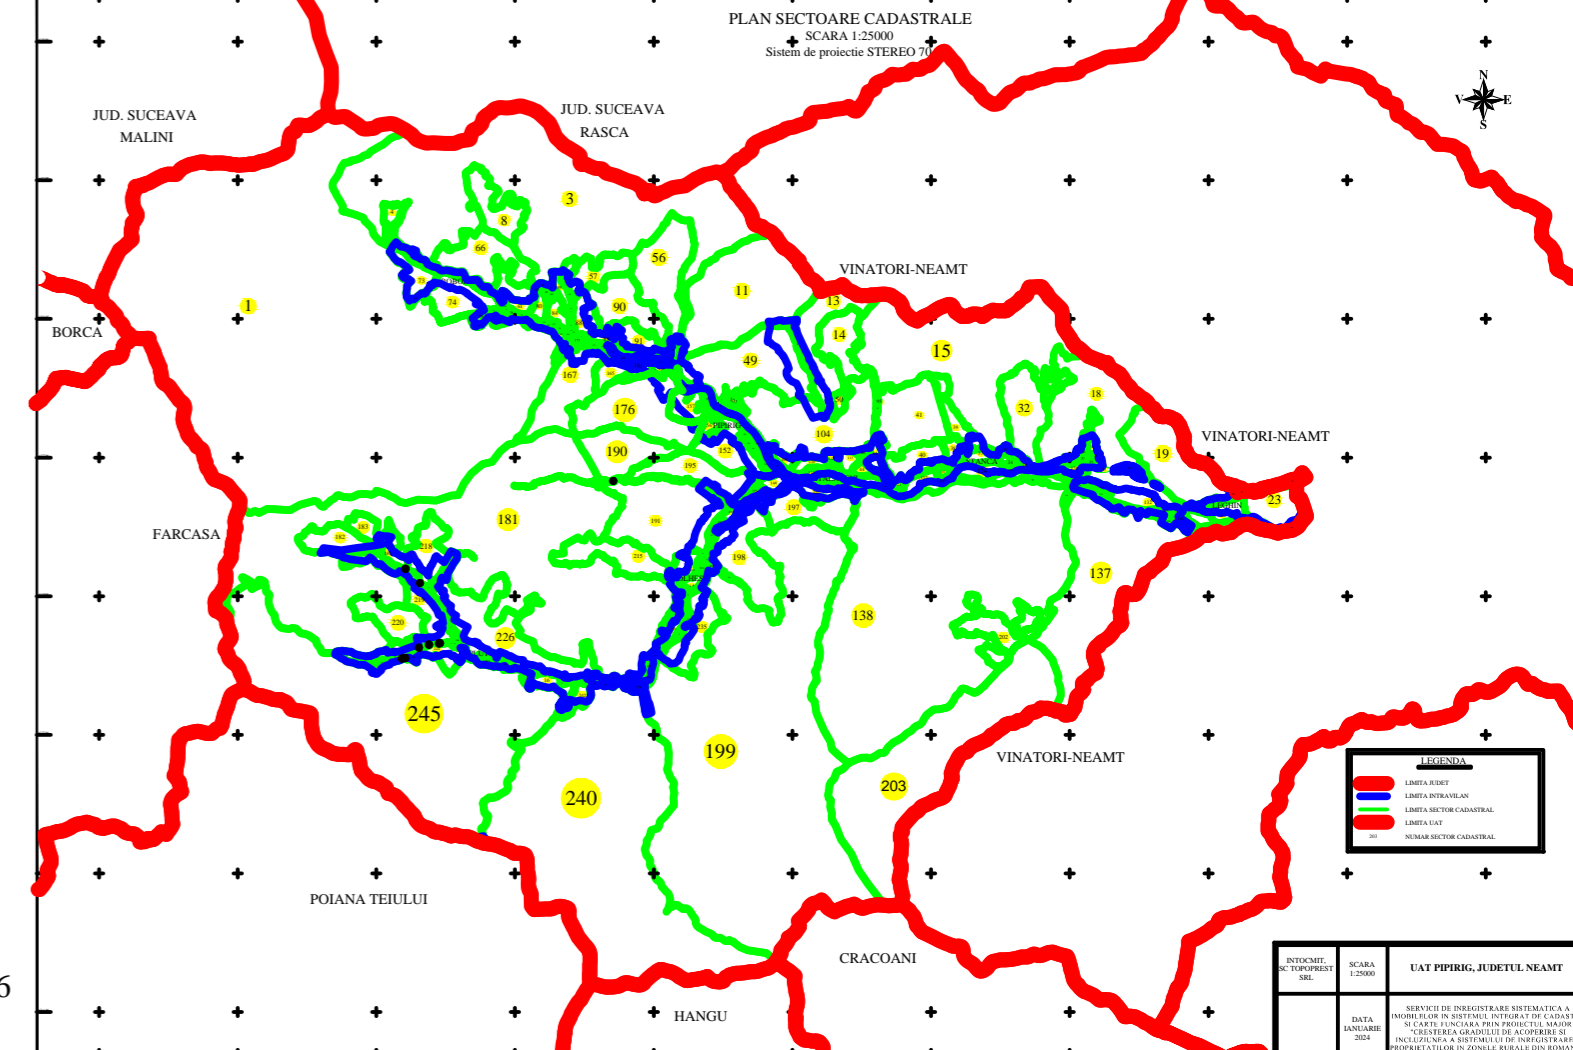

LEGENDA:

Sector cadastral	
Limita intravilan	
Limita UAT	
Numar sector	
ID imobil	12370

Intocmit:
SC TOPOPREST SRL

Data intocmirii:
APRILIE 2024

Lucrări de înregistrare sistematică UAT PIPIRIG - DOCUMENTE TEHNICE ALE CADASTRULUI
SPRE PUBLICARE
SC TOPOPREST SRL - CERTIFICAT DE AUTORIZARE CLASA I SERIA RO-B-J NR. 1804
MIRCEA AFRASINEI - CERTIFICAT DE AUTORIZARE CATEGORIA D SERIA RO-B-F NR. 0976

DISPUNEREA SECTOARELOR CADASTRALE