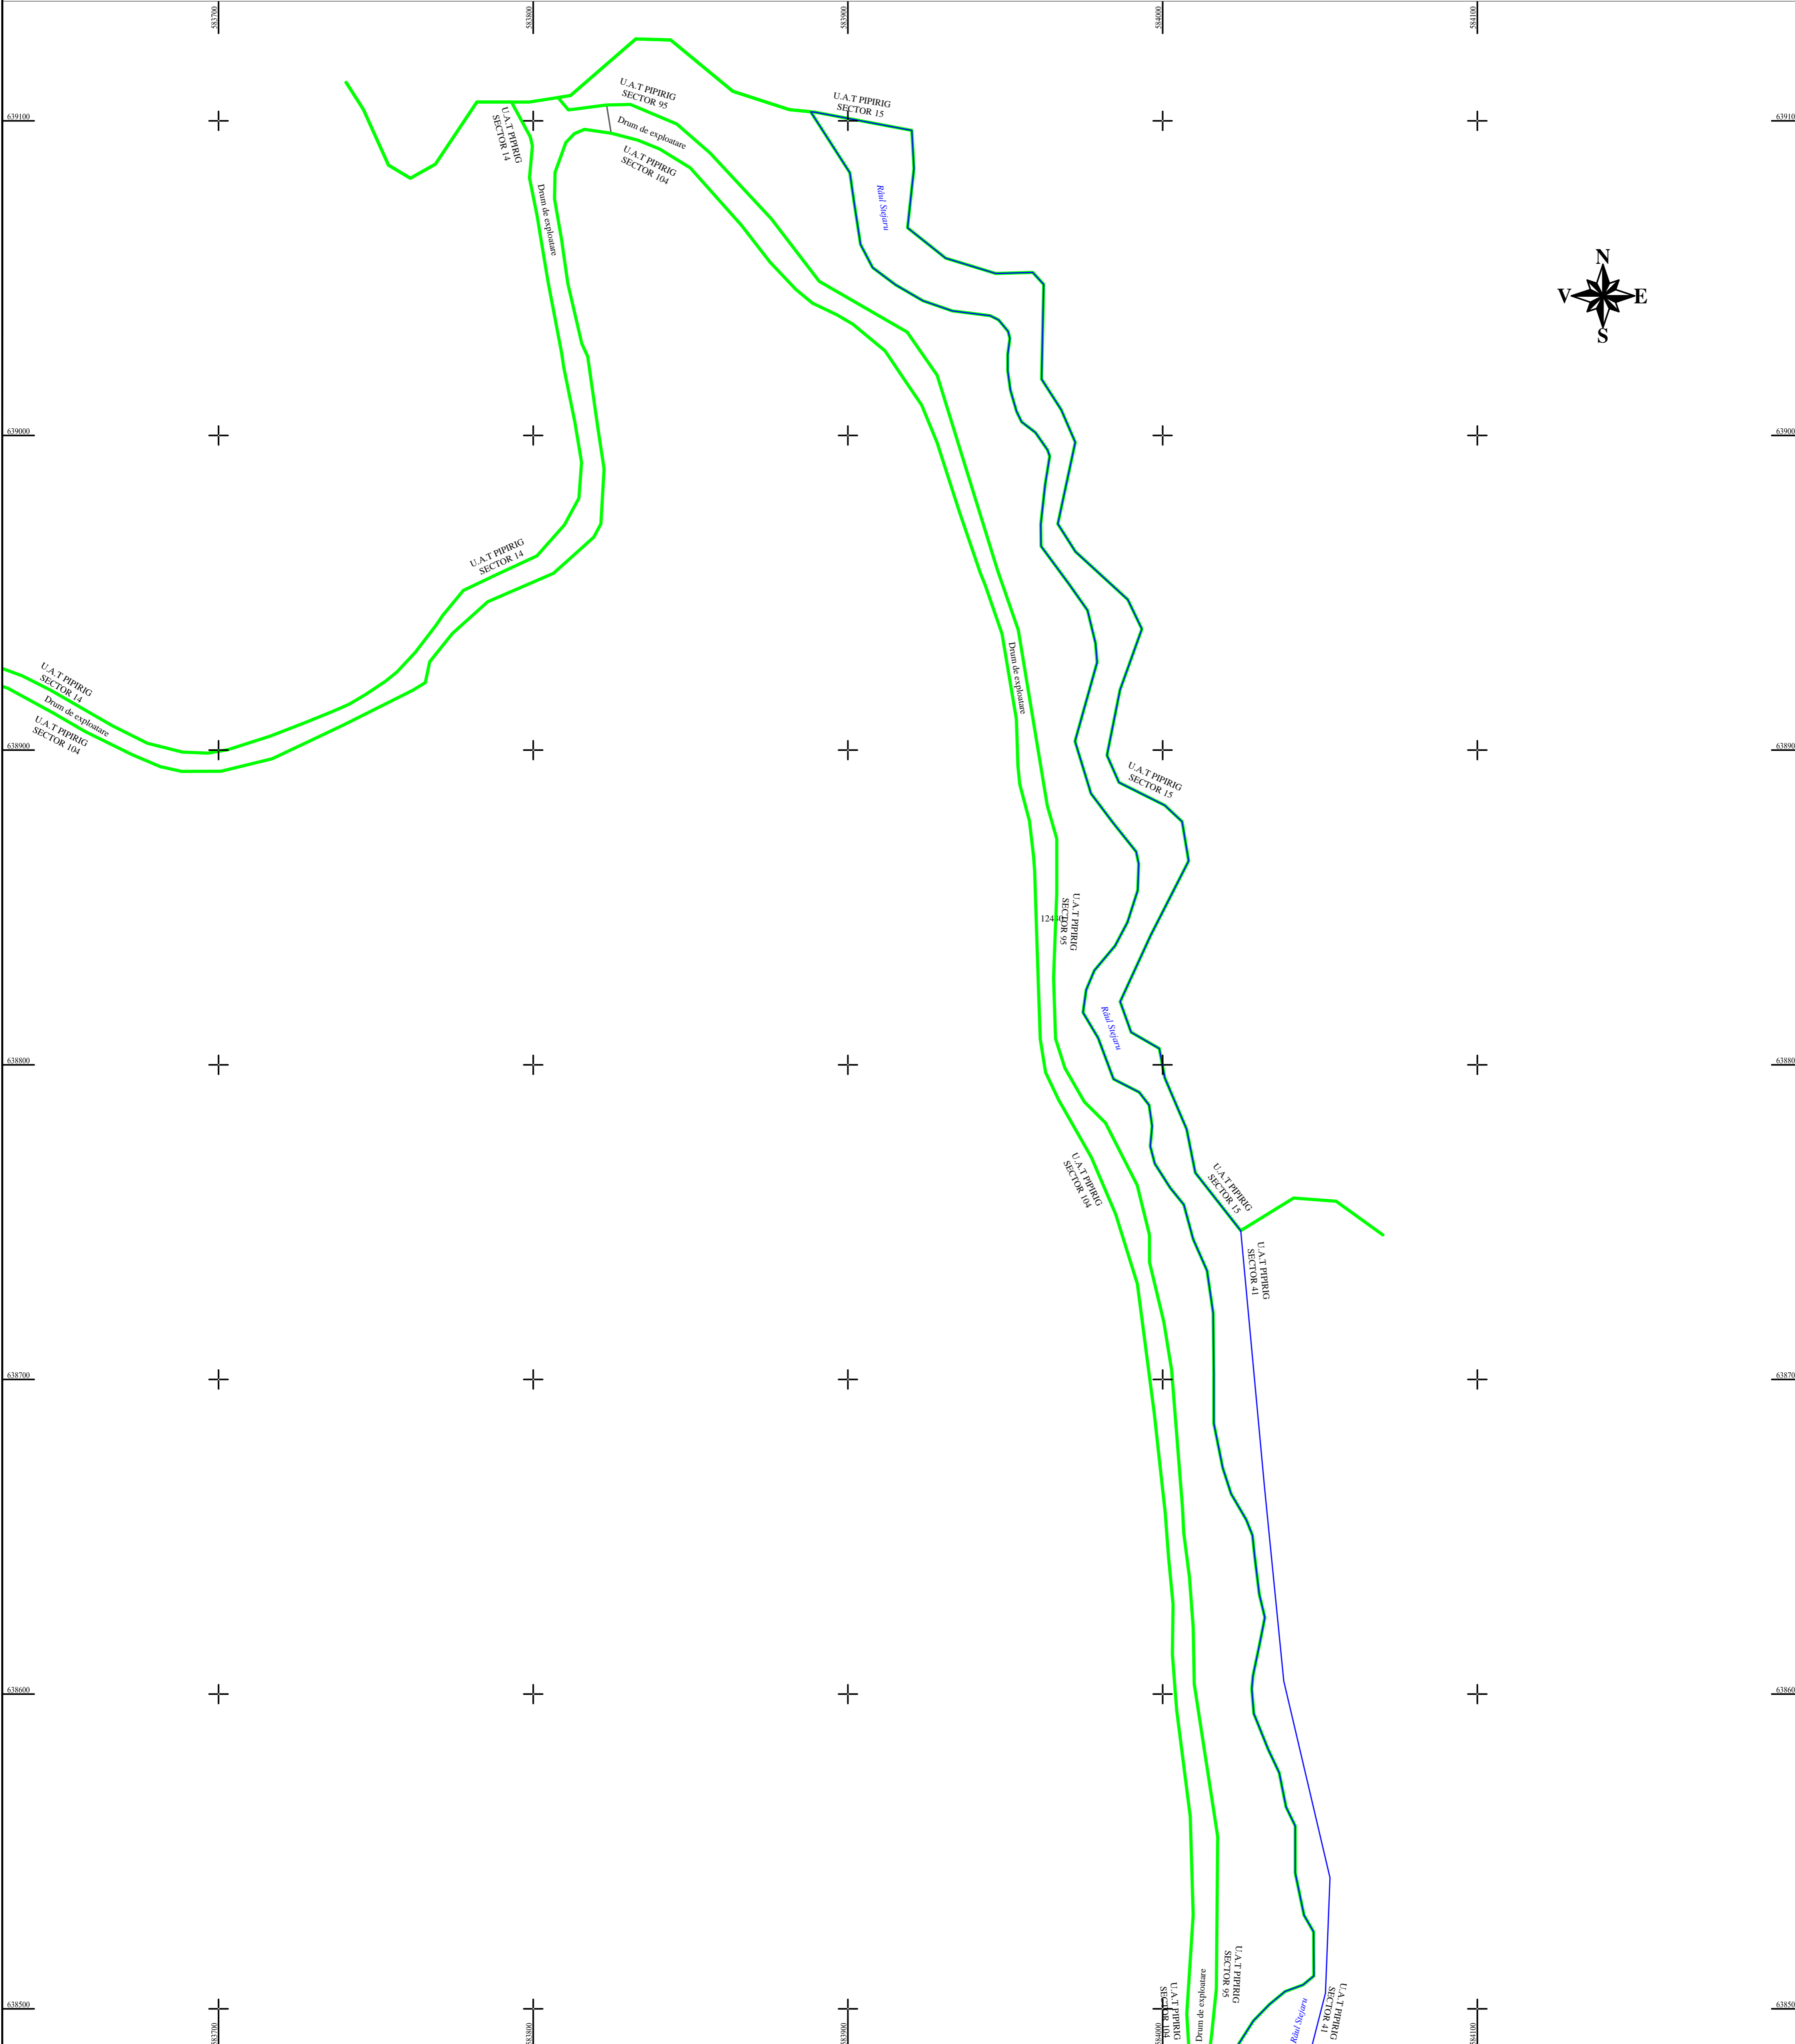

PLAN CADASTRAL
U.A.T. PIPIRIG, JUD. NEAMT, SECTOR NR. 0
SCARA 1:1000
SISTEM DE PROIECTIE STEREO-70