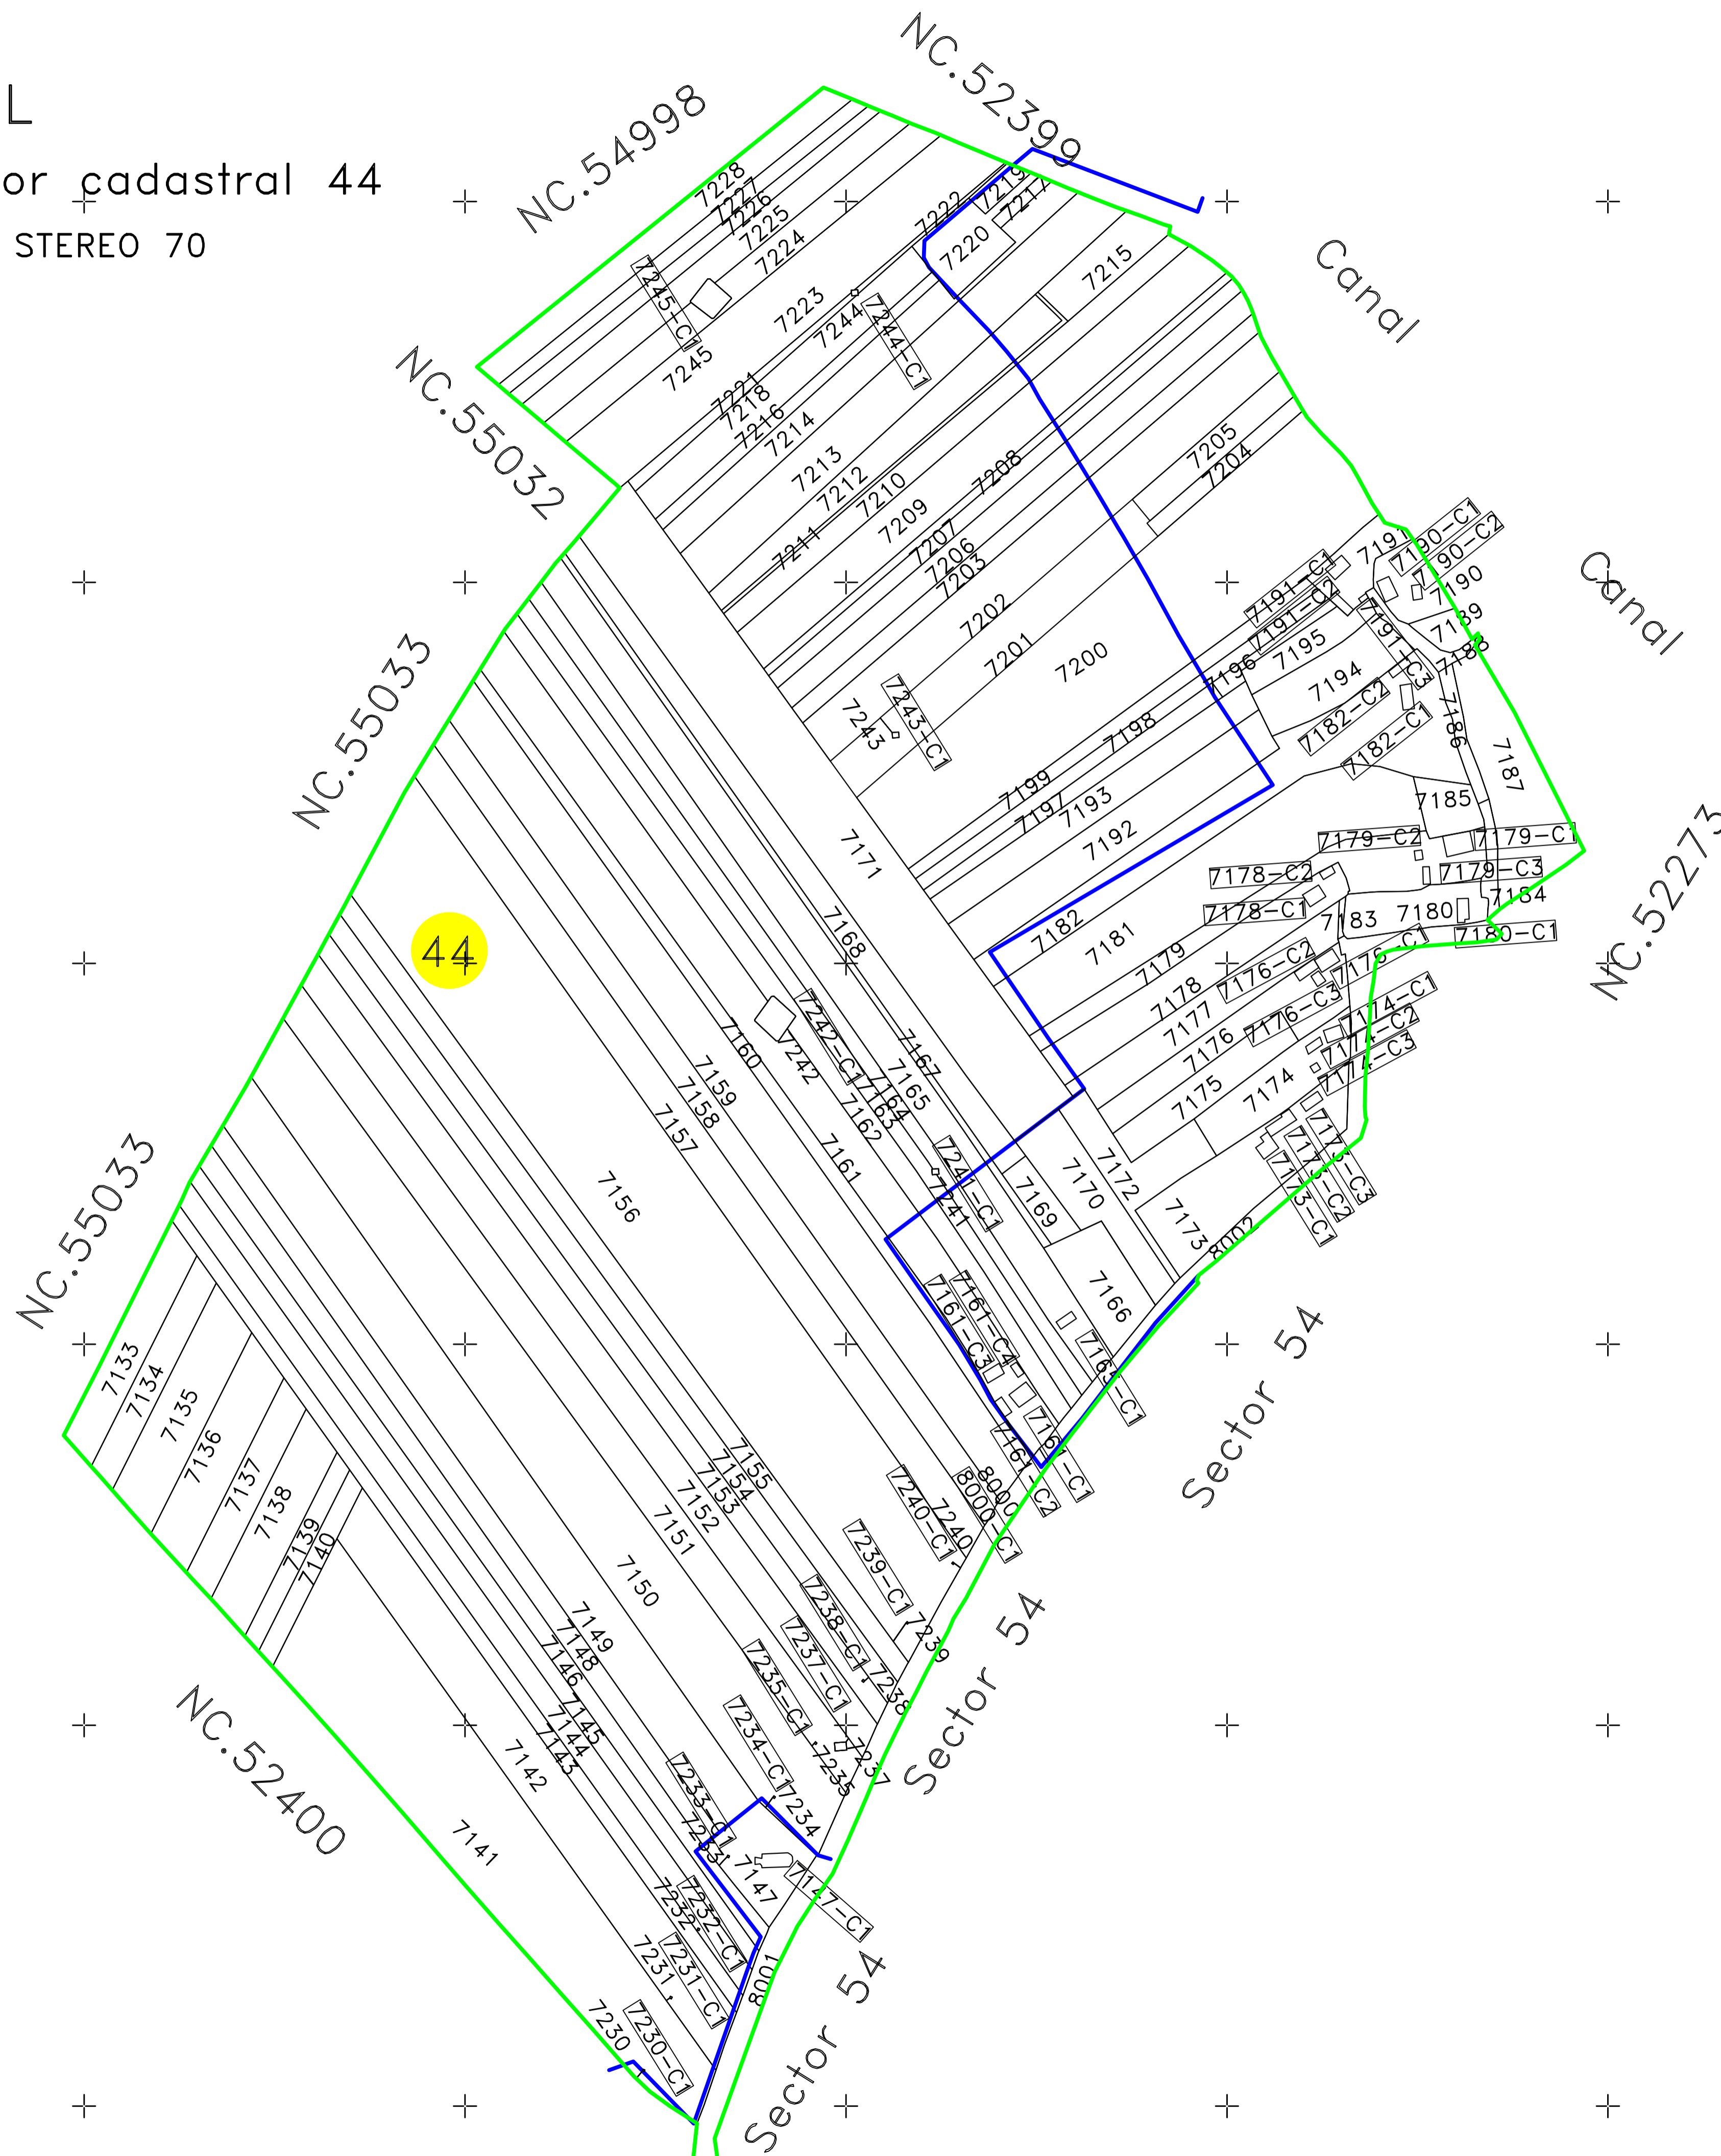

PLAN CADASTRAL

U.A.T. Bahna, Judetul Neamt, Sector cadastral 44

Scara 1:2.000, Sistem de proiectie STEREO 70

Spre publicare

Harta sectorizarii:

Legenda:

-  Limita imobil
-  Limita U.A.T.
-  Limita sector cadastral
-  Limita intravilan
-  Numar sector cadastral
-  ID Imobil

Intocmit:
S.C. MAYAKYR S.R.L.
Seria RO-B-J Nr. 1829
Ing. CHIRA At Daniel
02.02.2024