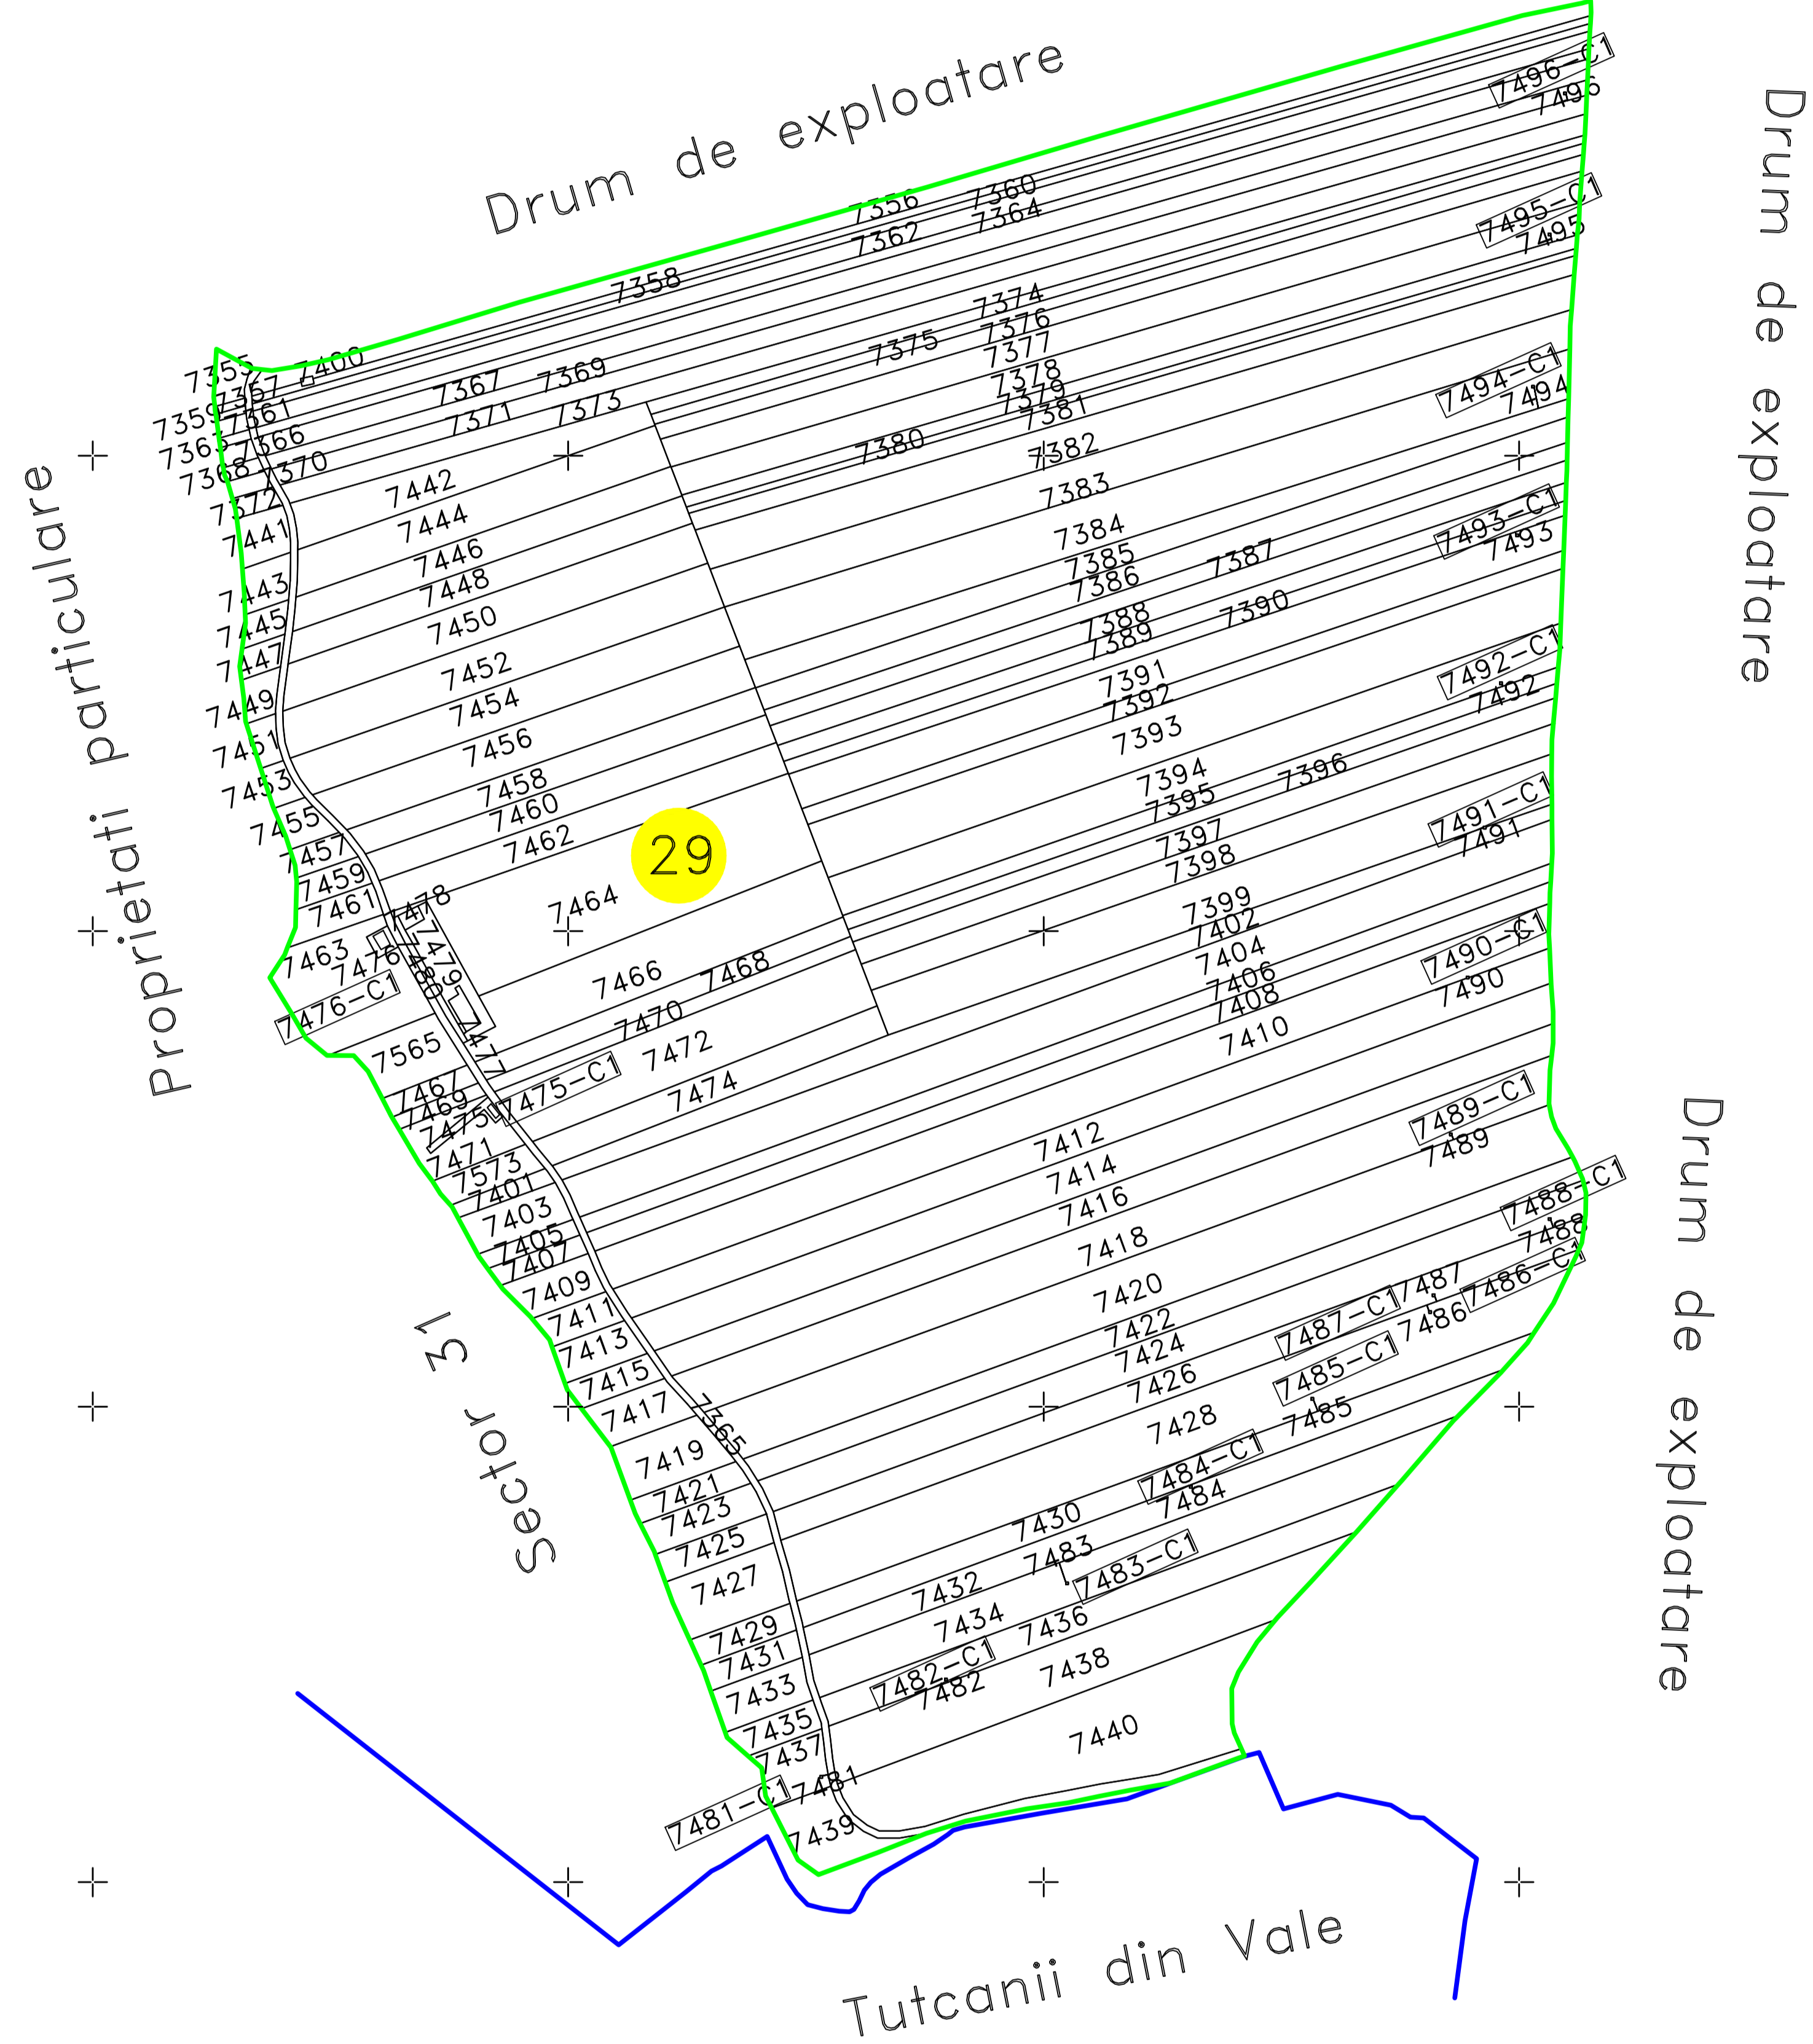

PLAN CADASTRAL
 U.A.T. Bahna, Judetul Neamt, Sector cadastral 29
 Scara 1:2.000, Sistem de proiectie STEREO 70
 Spre publicare

Harta sectorizarii:

Legenda:

- Limita imobil
- Limita U.A.T.
- Limita sector cadastral
- Limita intravilan
- Numar sector cadastral
- ID Imobil

+ S.C. MAYAKYR S.R.L. +
 Seria RO-B-J Nr. 1829
 Ing. CHIRA A. Daniel
 11.01.2024