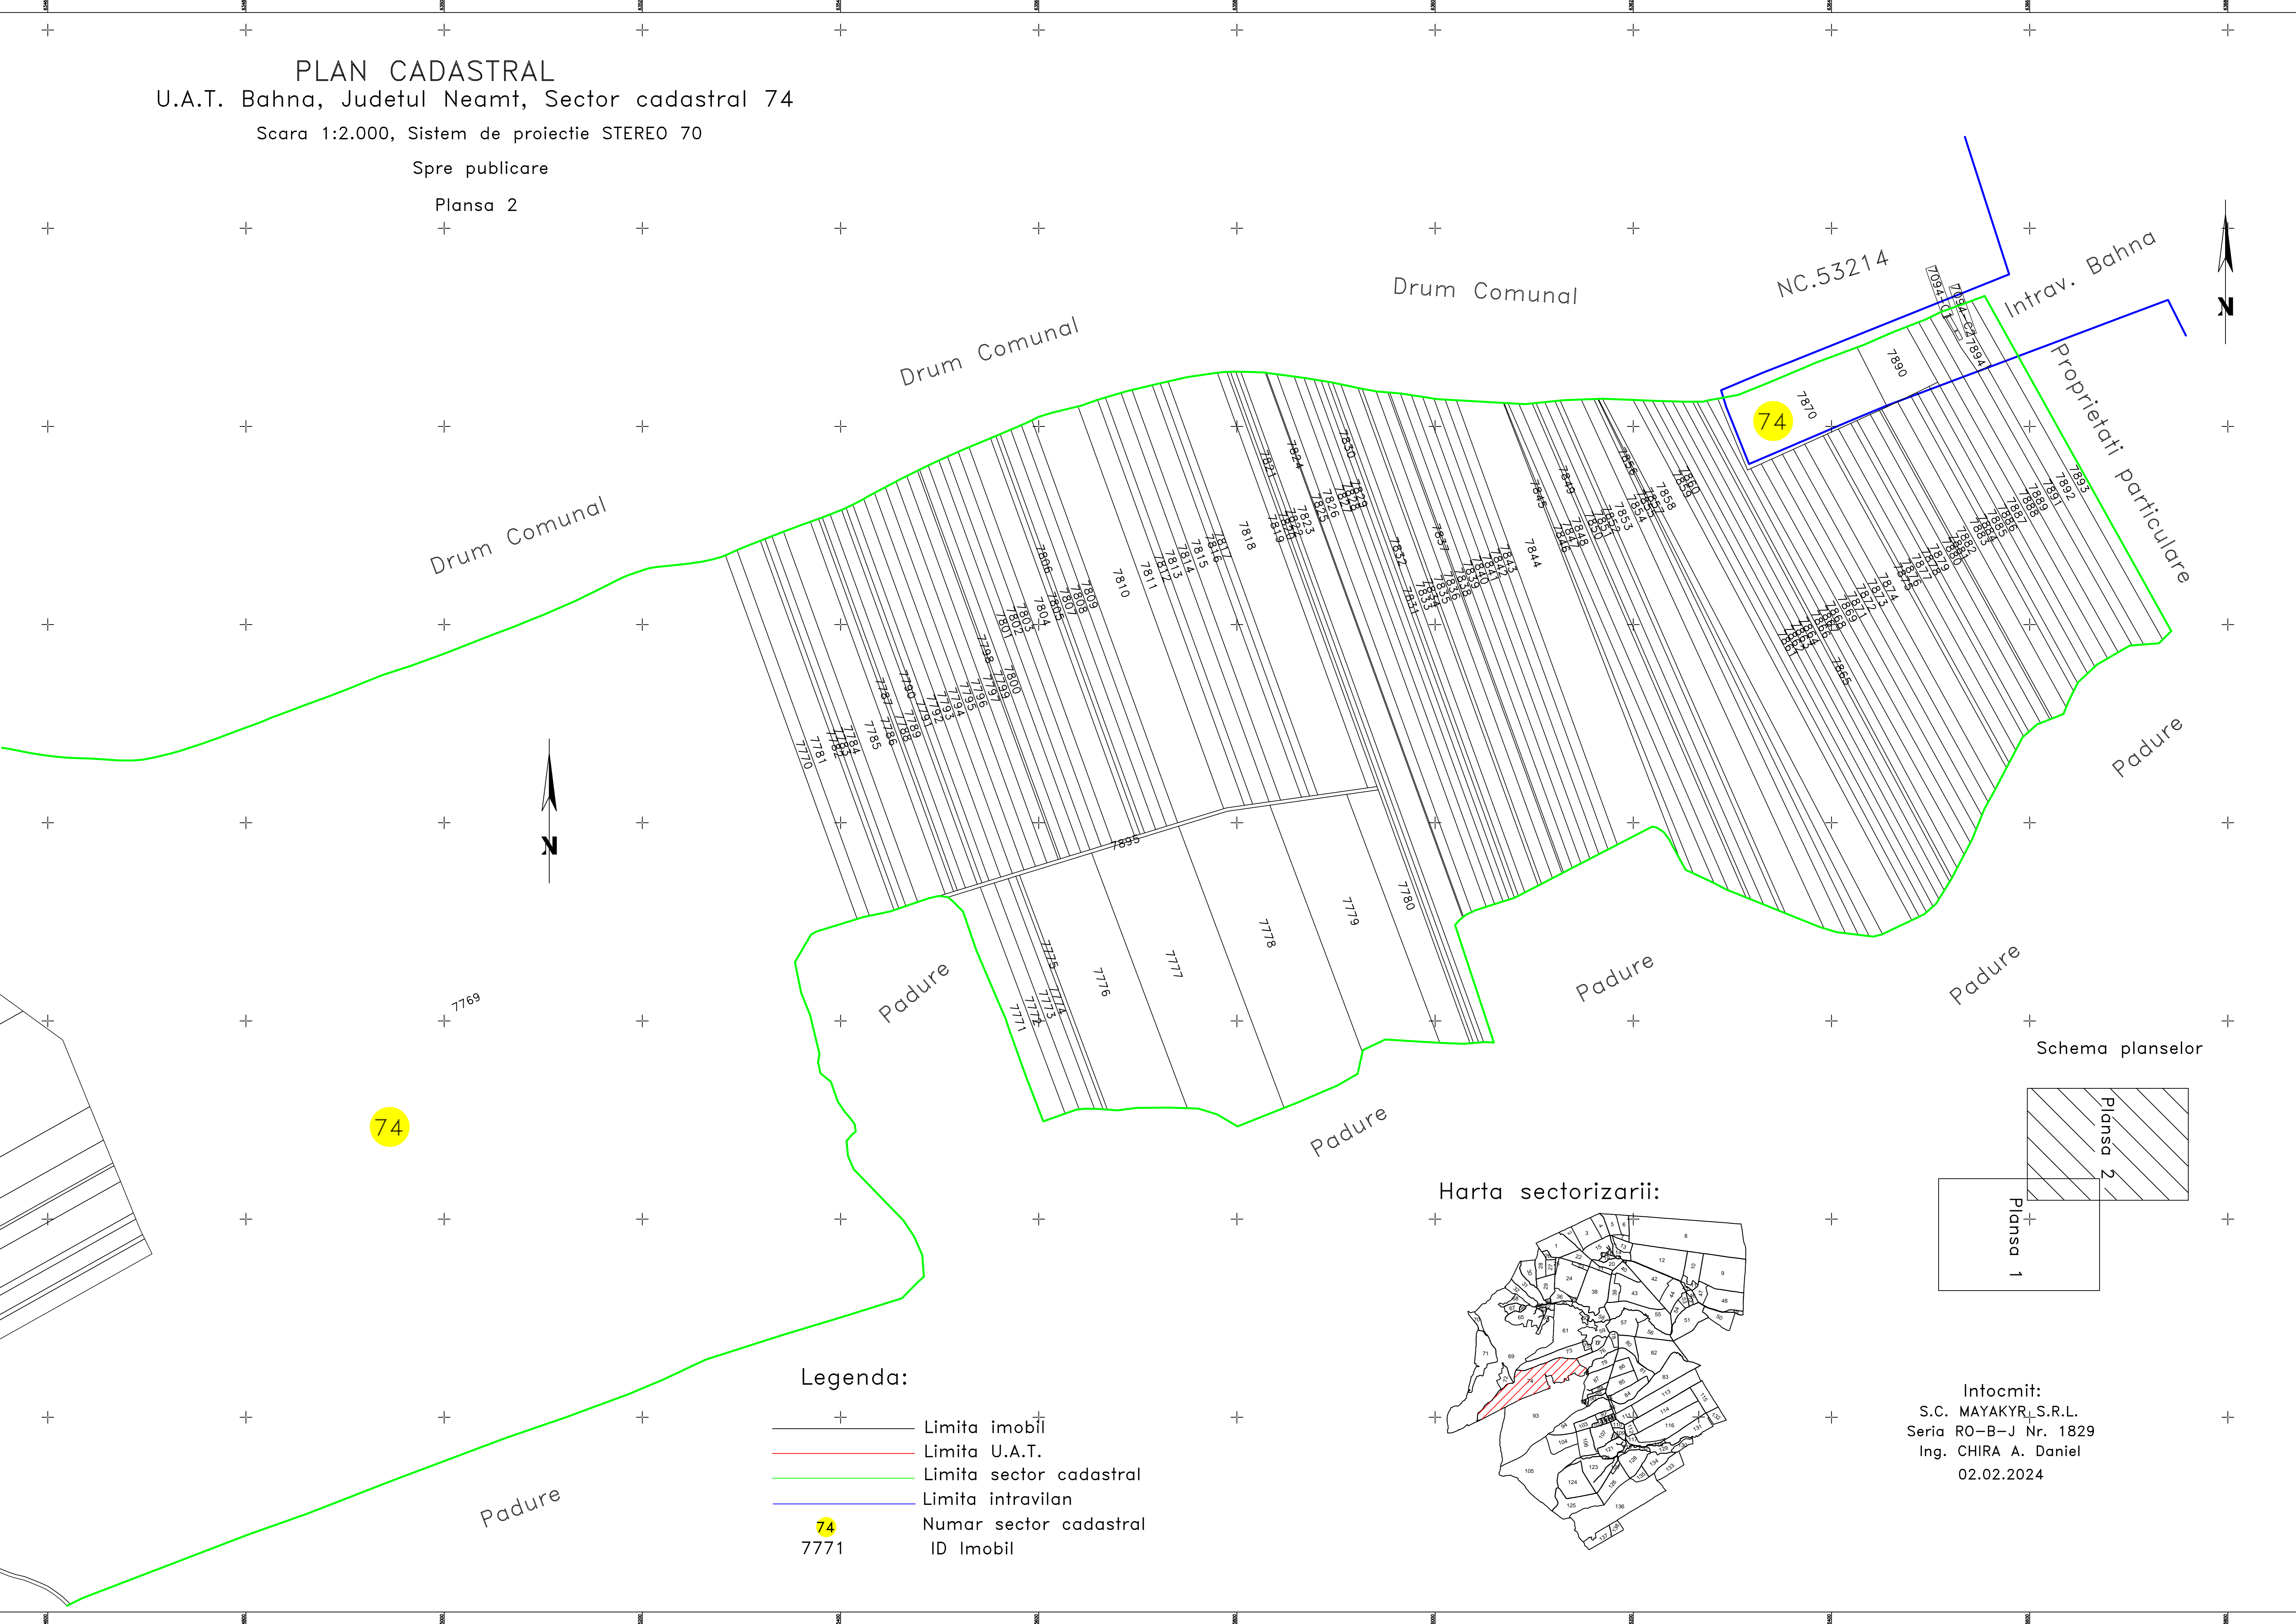

PLAN CADASTRAL
U.A.T. Bahna, Judetul Neamt, Sector cadastral 74
Scara 1:2.000, Sistem de proiectie STEREO 70

Spre publicare

Plansa 2

Legenda:

-  Limita imobil
-  Limita U.A.T.
-  Limita sector cadastral
-  Limita intravilan
-  Numar sector cadastral
-  ID Imobil

Harta sectorizarii:

Schema planselor

Intocmit:
S.C. MAYAKYR,S.R.L.
Seria RO-B-J Nr. 1829
Ing. CHIRA A. Daniel
02.02.2024