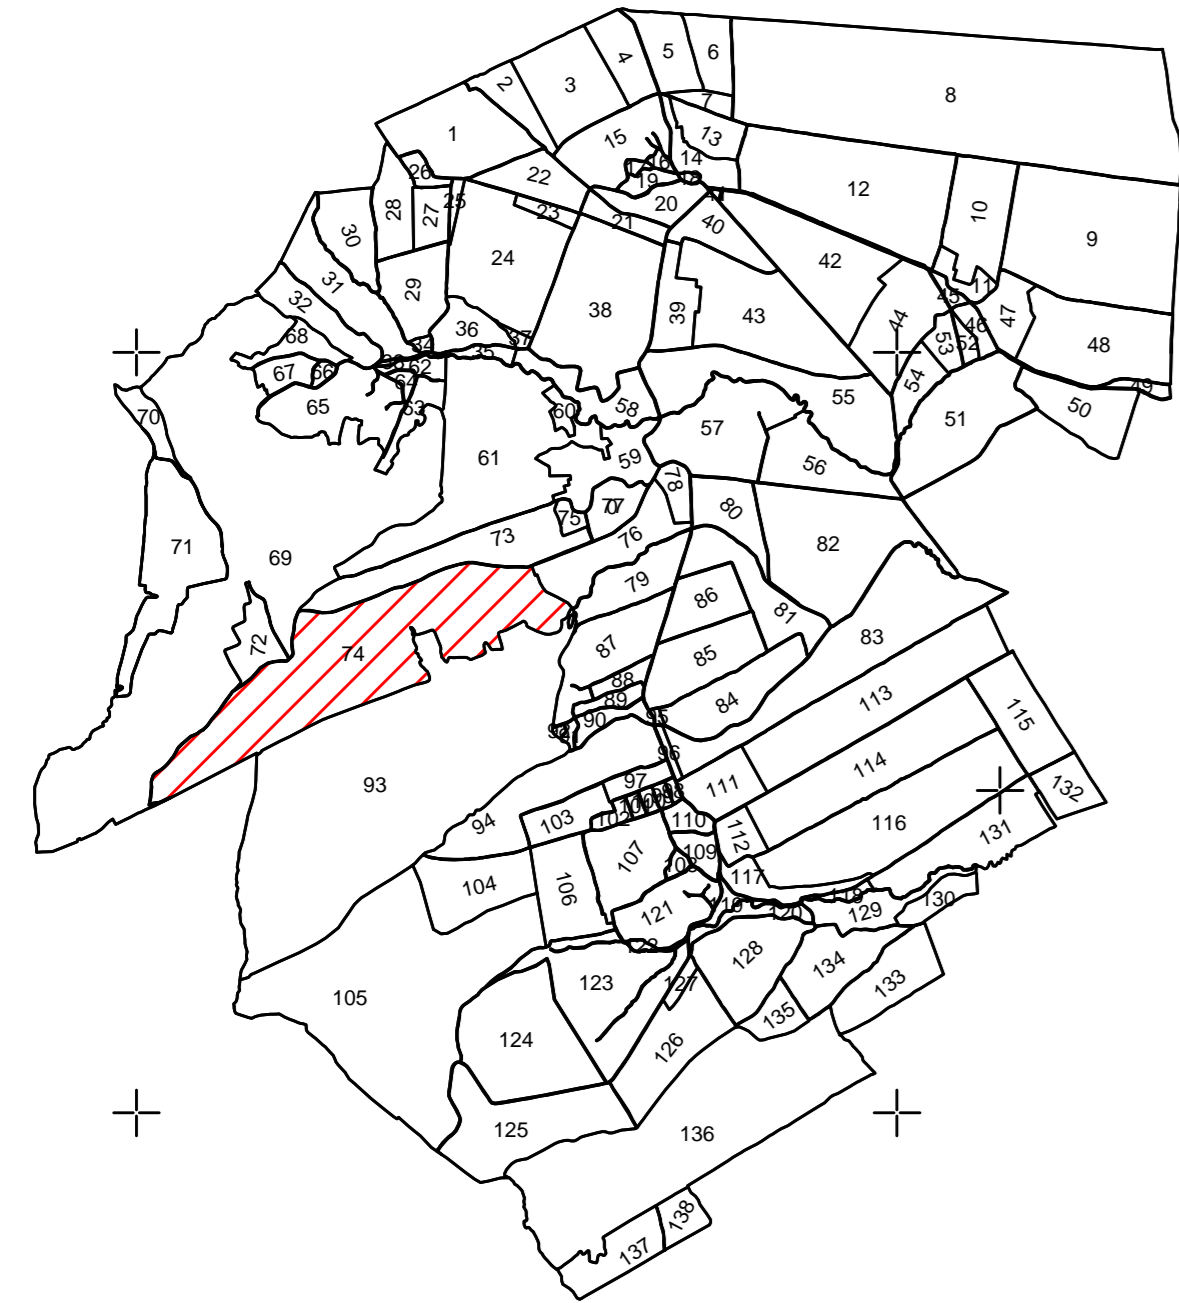

PLAN CADASTRAL
U.A.T. Bahna, Judetul Neamt, Sector cadastral 74
Scara 1:2.000, Sistem de proiectie STEREO 70
Spre publicare
Plansa 1

Harta sectorizarii:

Schema planselor

U.A.T. Buhusi – Jud. Bacau

Intocmit:
S.C. MAYAKYR S.R.L.
Seria RO-B-J Nr. 1829
Ing. CHIRA A. Daniel
02.02.2024