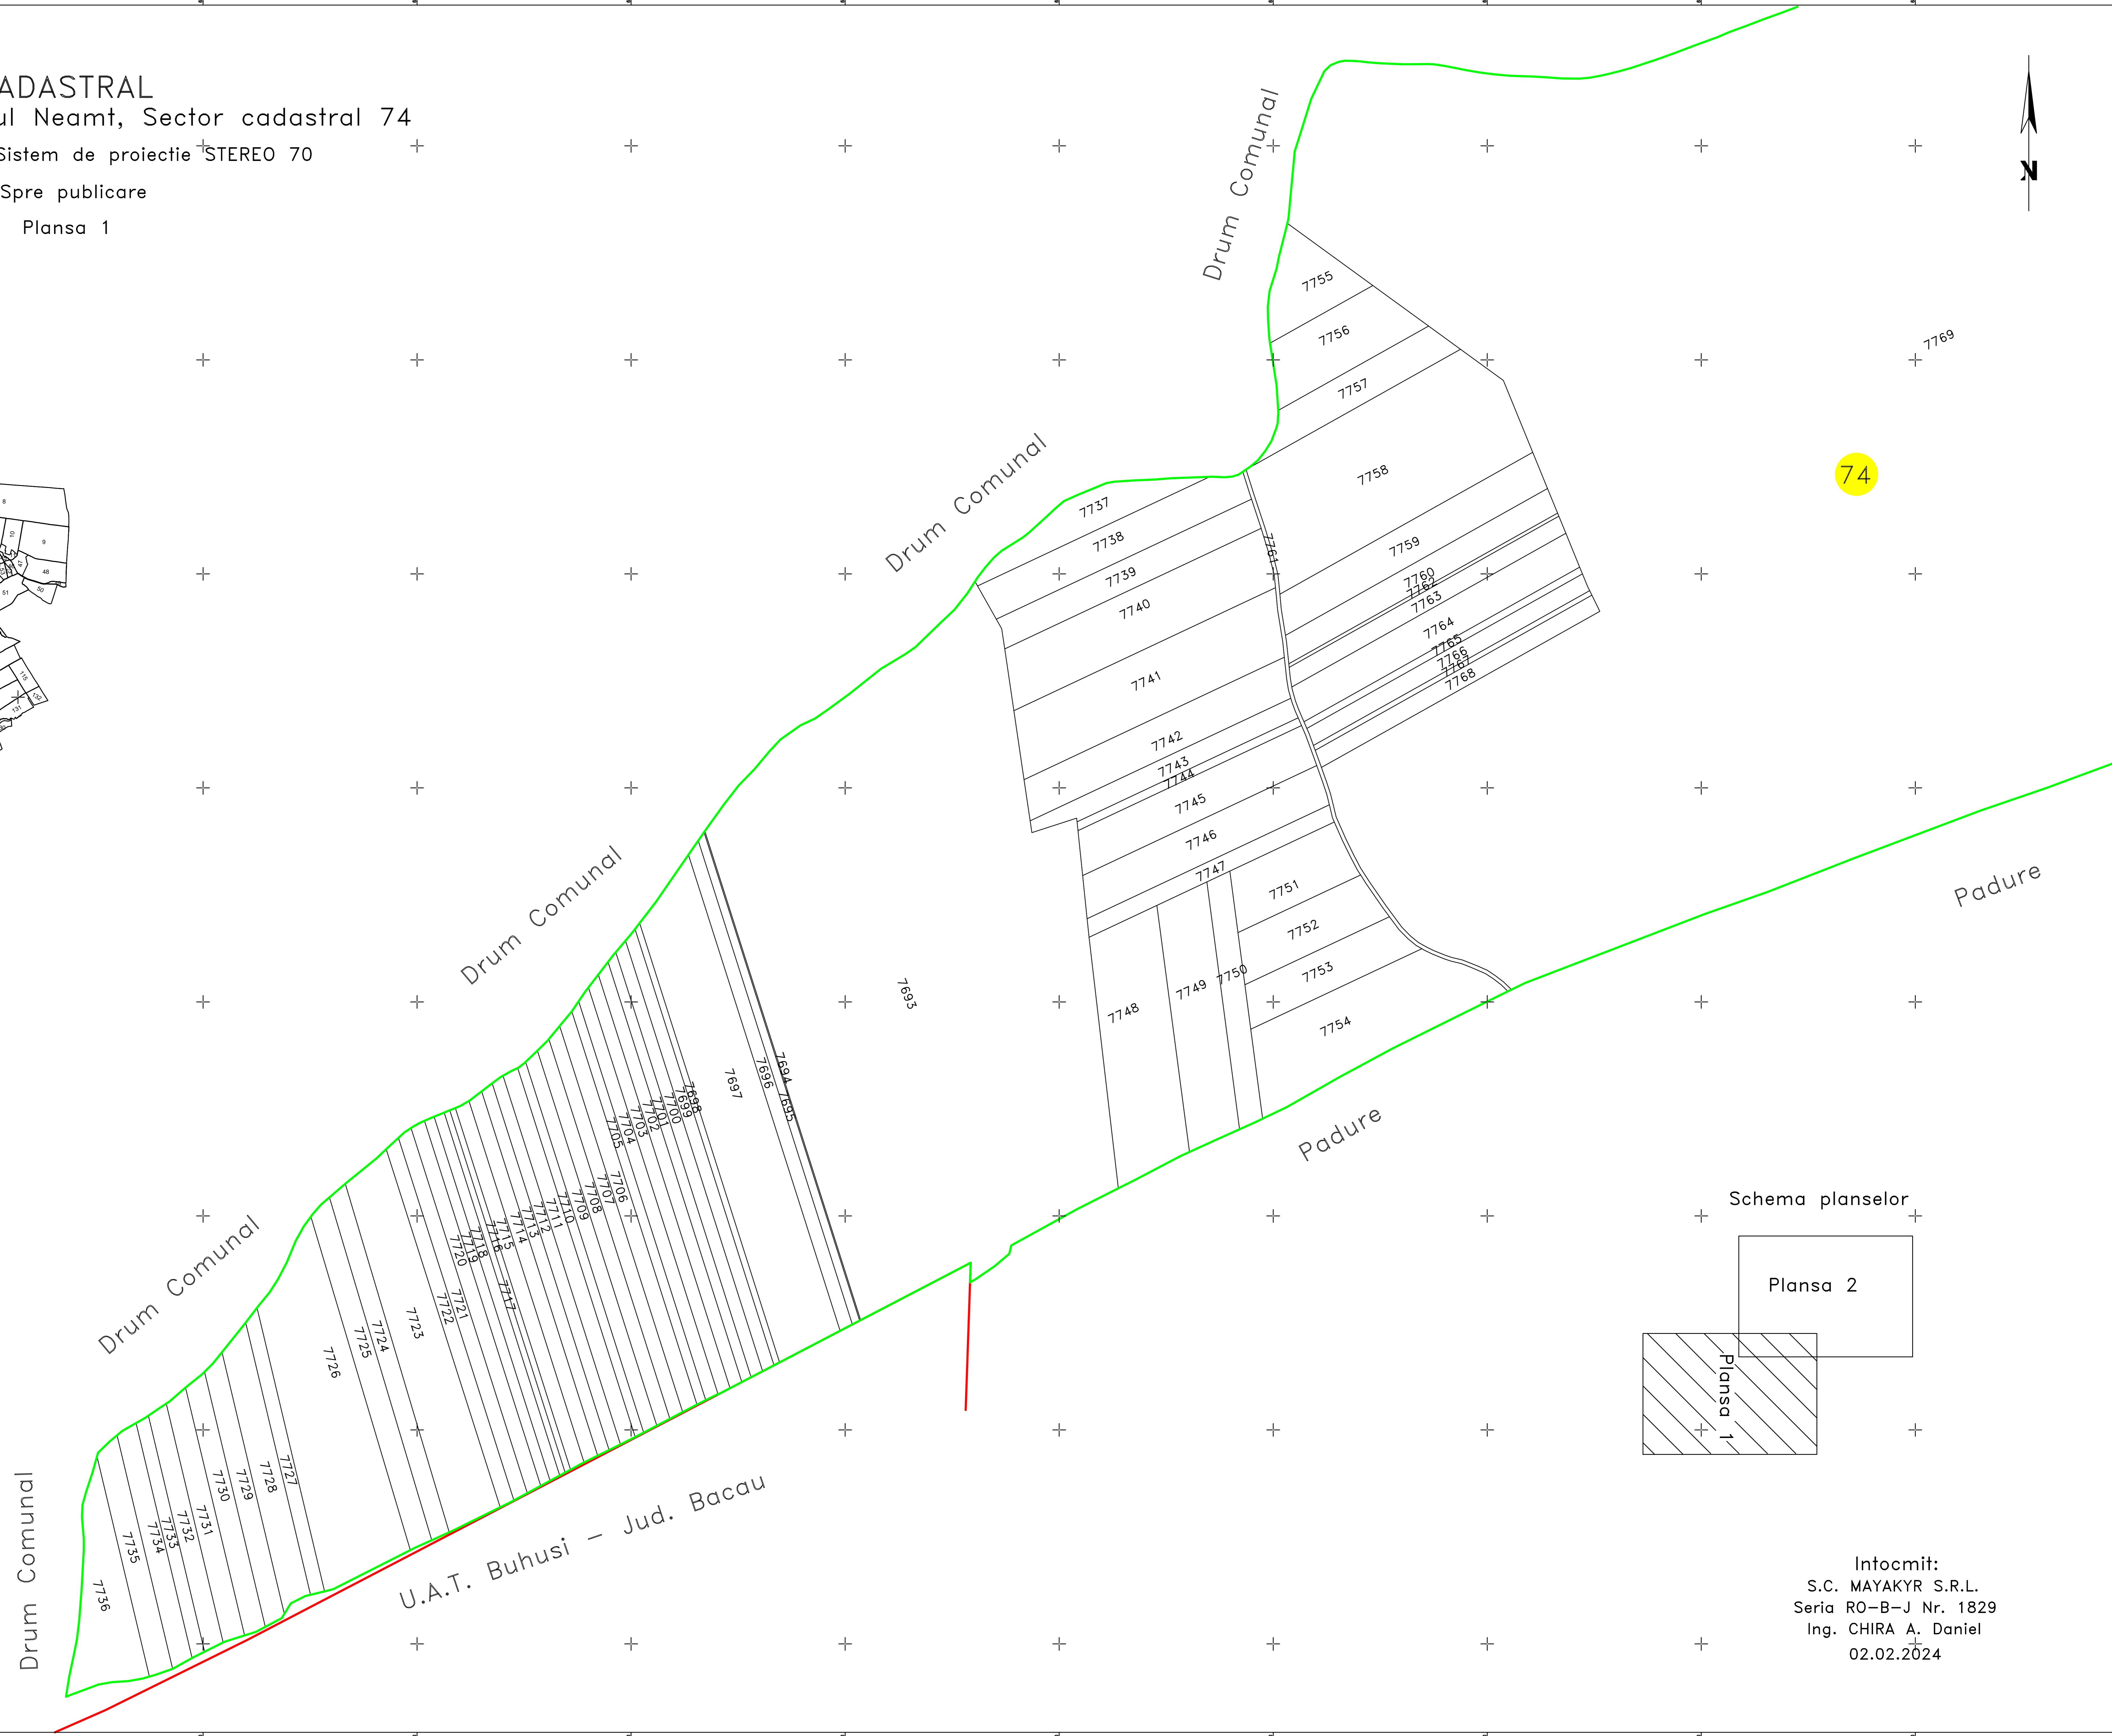

PLAN CADASTRAL
U.A.T. Bahna, Judetul Neamt, Sector cadastral 74
Scara 1:2.000, Sistem de proiectie STEREO 70
Spre publicare
Plansa 1

Harta sectorizarii:

Schema planselor

U.A.T. Buhusi – Jud. Bacau

Intocmit:
S.C. MAYAKYR S.R.L.
Seria RO-B-J Nr. 1829
Ing. CHIRA A. Daniel
02.02.2024