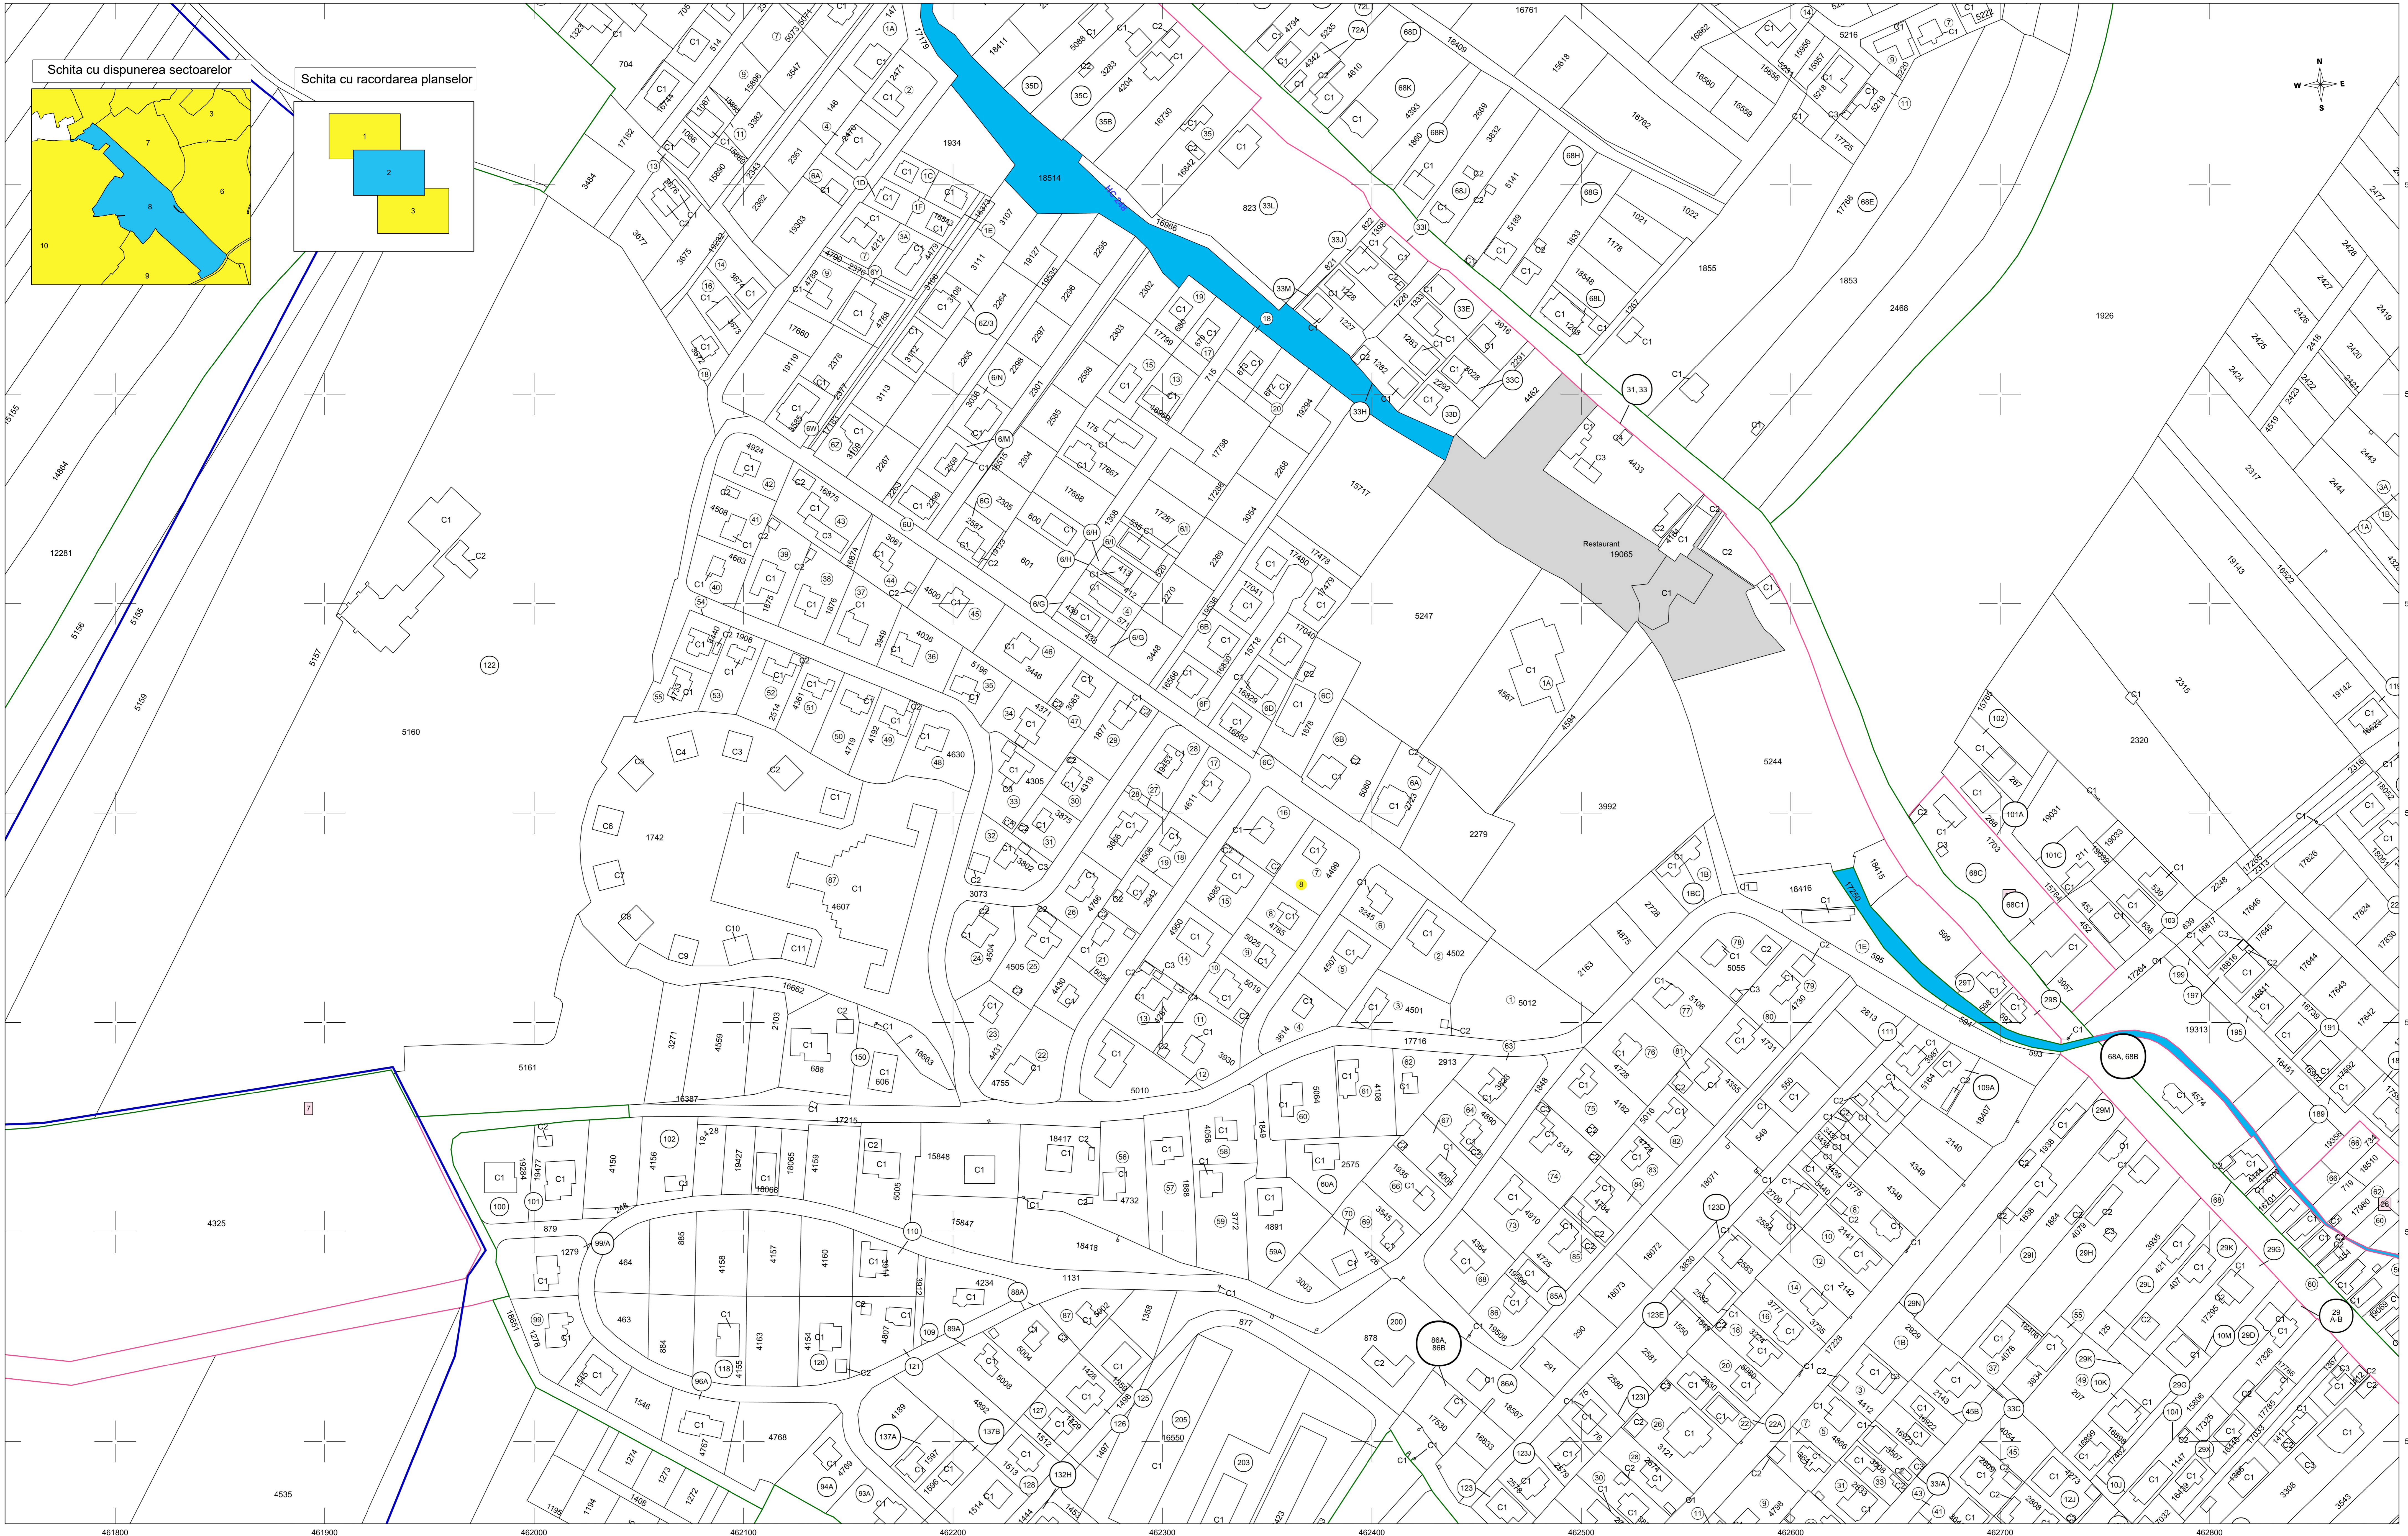

Schita cu dispunerea sectoarelor

Schita cu racordarea planselor

Legenda

- | | | | | | | | |
|--|-----------------------------------|--|--------------------|--|------------------------|--------|----------------------|
| | Limita teritoriului administrativ | | Limita tarita | | Numar sector cadastral | 464 | Identificator imobil |
| | Limita intravilan | | Limita imobil | | Numar tarita | C1 | Numar constructie |
| | Limita sector cadastral | | Limita constructie | | Hidrografie | HC 248 | Denumire hidrografie |